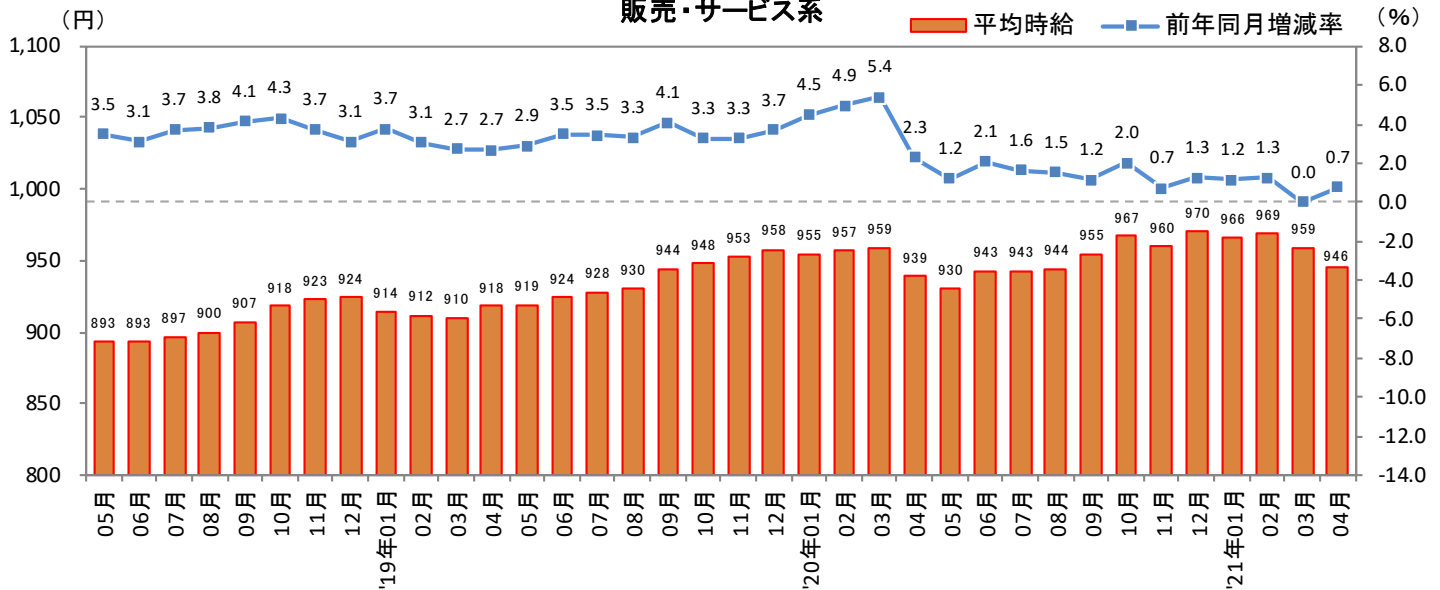

2021年5月19日

3. 福岡県 職種別 平均時給推移

販売・サービス系