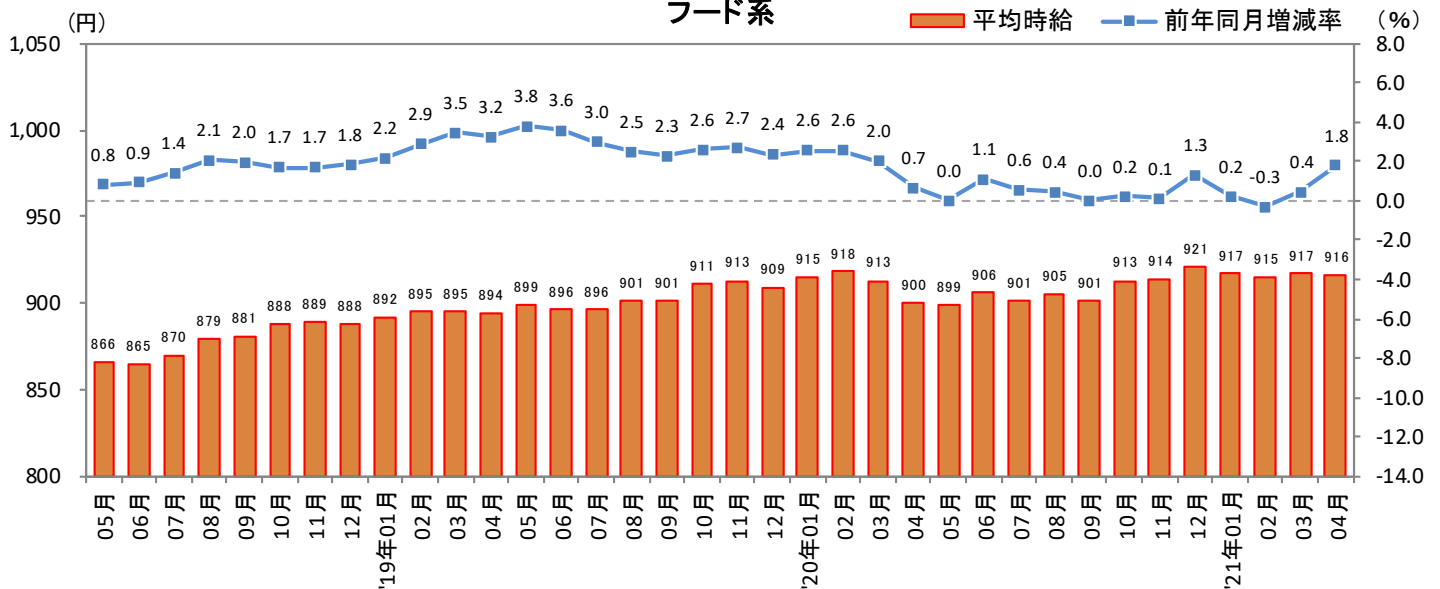

2021年5月19日

3. 福岡県 職種別 平均時給推移

販売・サービス系

フード系

製造・物流・清掃系