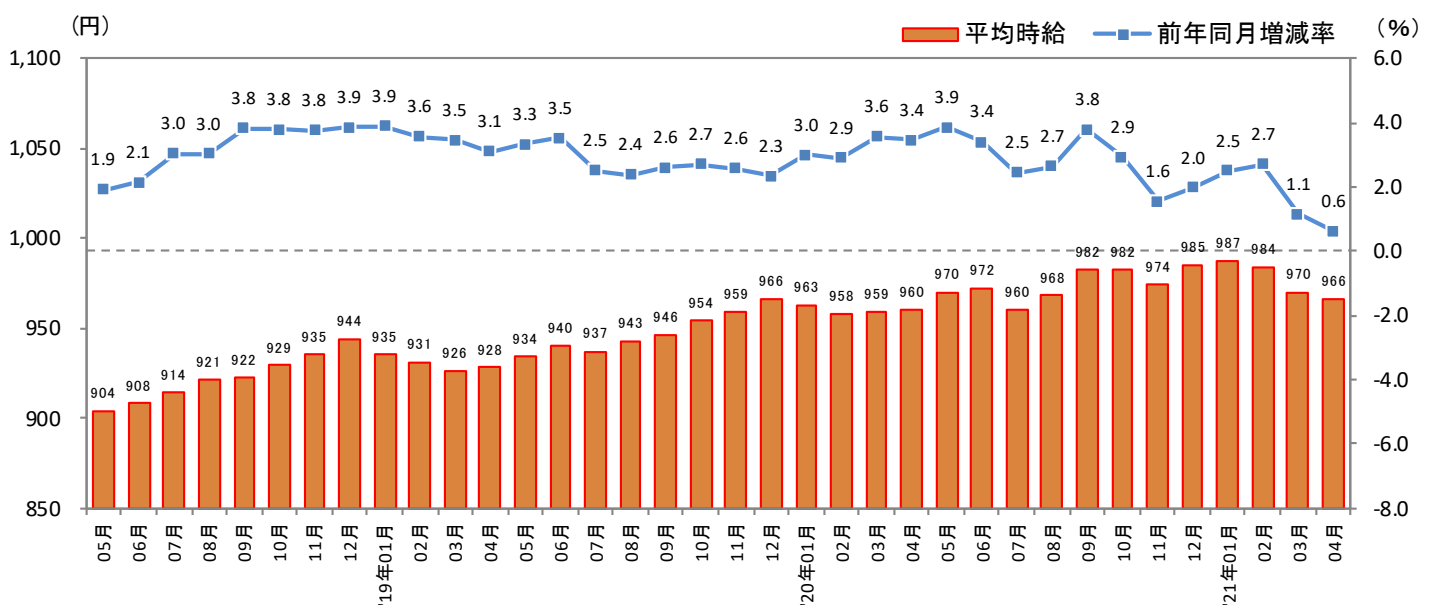

2021年5月19日

[福岡県版]

— 2021年4月度 アルバイト・パート募集時平均時給調査 — 福岡県の4月度平均時給は前年同月より6円増加の966円

株式会社リクルート（本社：東京都千代田区、代表取締役社長：北村 吉弘）の調査研究機関『ジョブズリサーチセンター（JBRC）（<https://jbrc.recruit.co.jp/>）』が、2021年4月度の「福岡県版 アルバイト・パート募集時平均時給調査」をまとめましたので、ご報告いたします。

本調査は、当社が企画運営する求人メディア『TOWNWORK』『fromAnavi』に掲載された求人情報より、「アルバイト・パート」募集の求人情報を抽出し、募集時平均時給を集計しております。

※各数値については四捨五入しているため、増減額および率が表記内の数値を集計した結果と一致しない場合があります。

■ 福岡県の平均時給は966円（前年同月960円、前月970円）

4月度平均時給は前年同月より6円増加の966円（増減率+0.6%）、前月比は4円減少（同-0.4%）となった。職種別では「製造・物流・清掃系」（前年同月比増減額+26円、増減率+2.8%）、「専門職系」（同+20円、+1.9%）など全職種で前年同月比プラス。前月比は「販売・サービス系」（前月比増減額-13円、増減率-1.4%）、「フード系」（同-1円、-0.1%）など3職種でマイナスとなった。

1. 福岡県 平均時給推移

本件に関する
お問い合わせ先

<https://www.recruit.co.jp/support/form/>