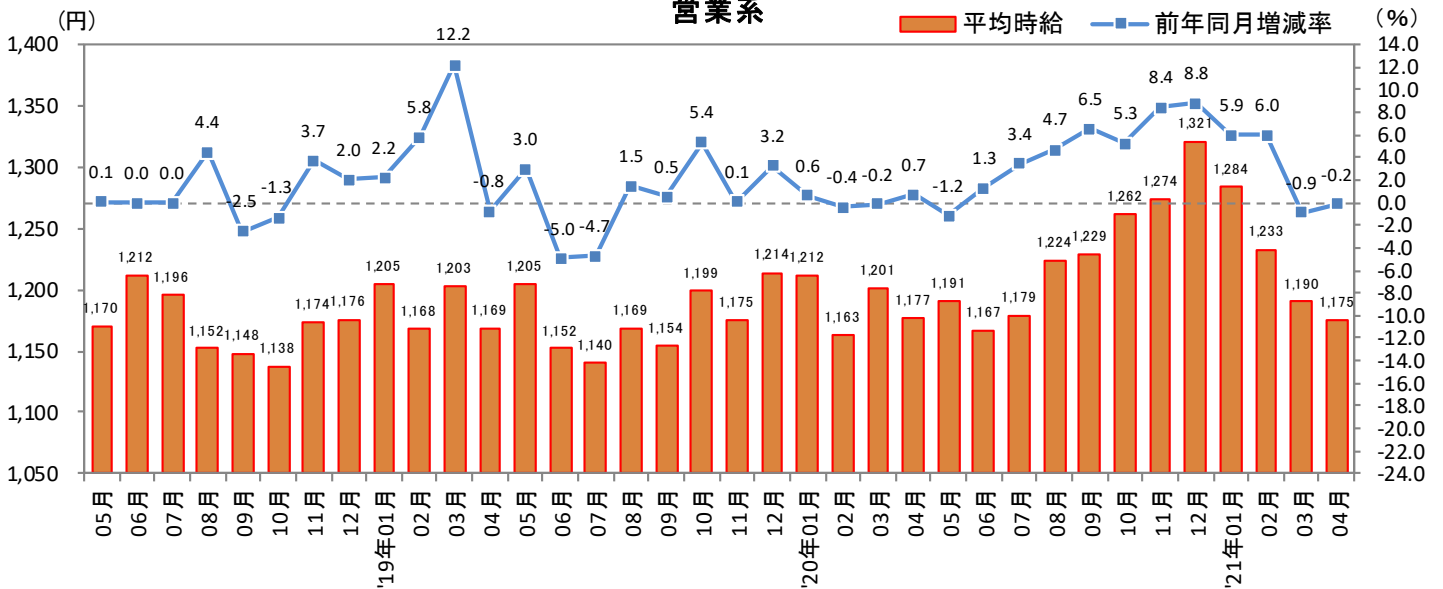

2021年5月19日

3. 北海道 職種別 平均時給推移

販売・サービス系

フード系

製造・物流・清掃系

3. 北海道 職種別 平均時給推移 (続き)

事務系

営業系