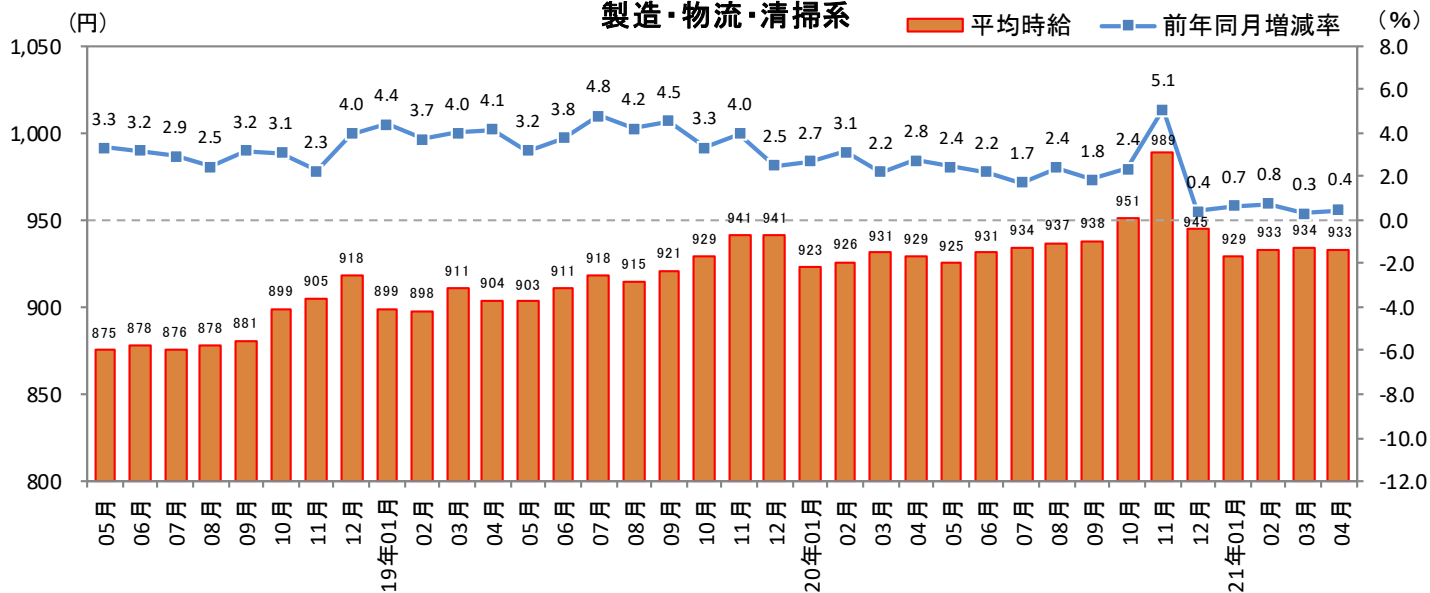

2021年5月19日

3. 北海道 職種別 平均時給推移

販売・サービス系

フード系

製造・物流・清掃系

3. 北海道 職種別 平均時給推移 (続き)

事務系

営業系