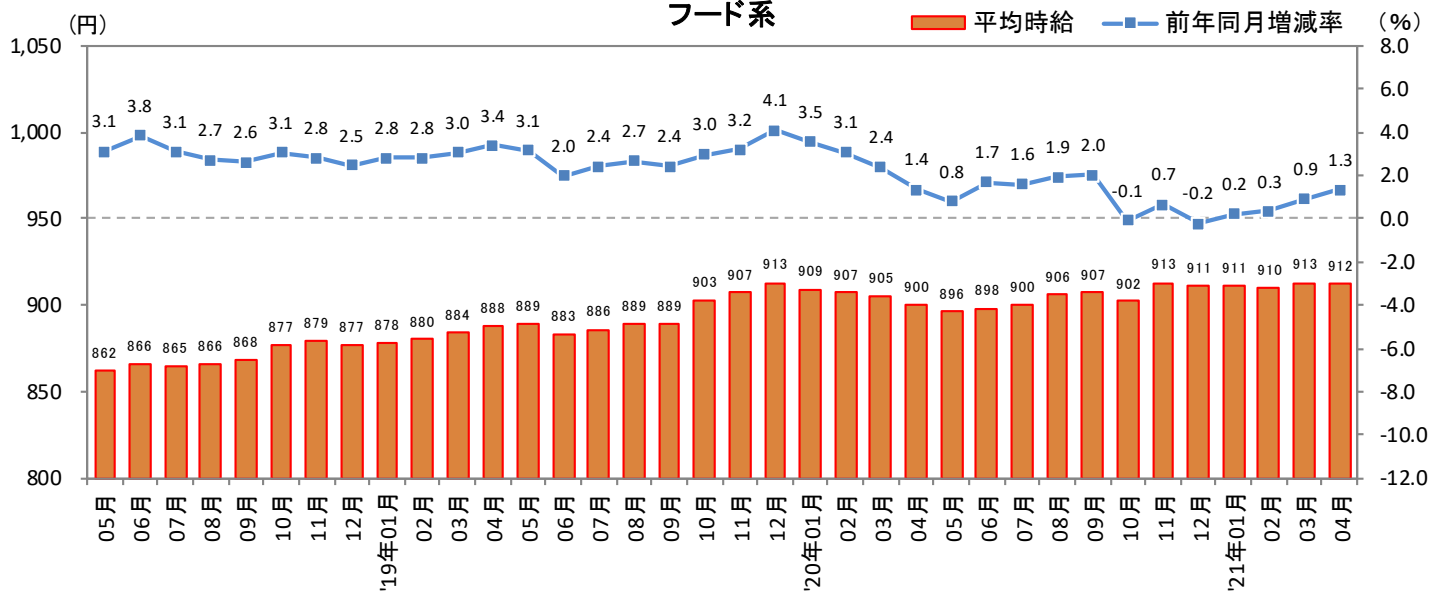

2021年5月19日

3. 北海道 職種別 平均時給推移

販売・サービス系

フード系

製造・物流・清掃系