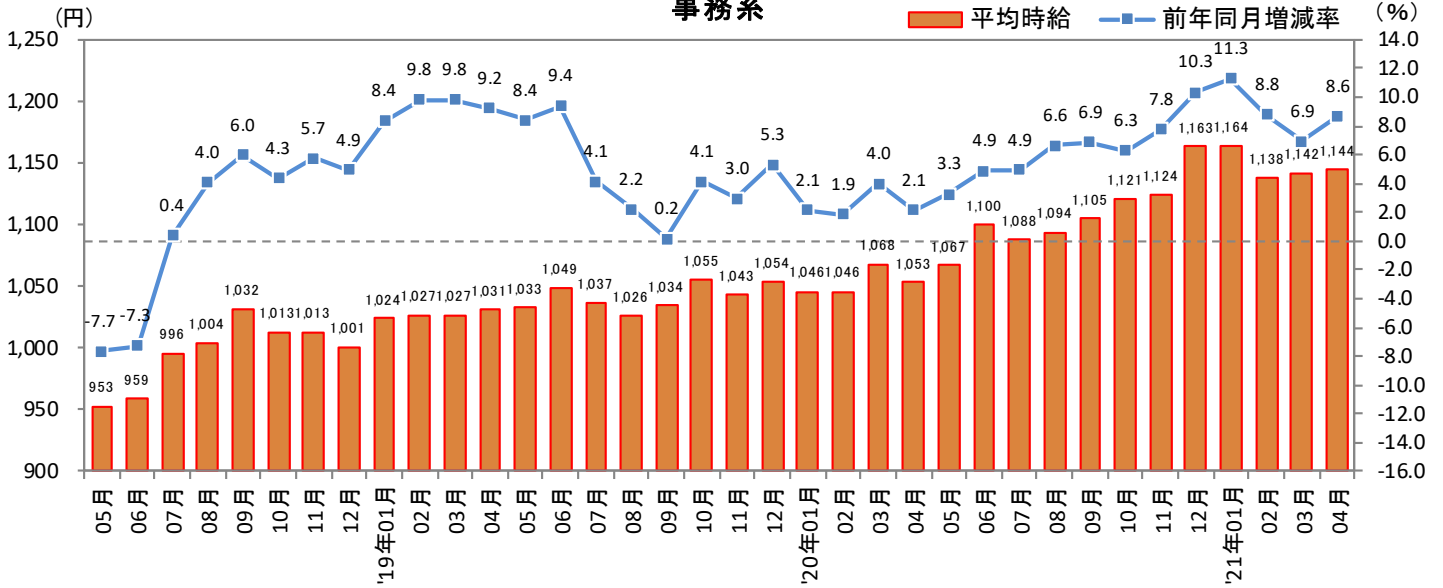

2021年5月19日

3. 北海道 職種別 平均時給推移

販売・サービス系

フード系

製造・物流・清掃系

3. 北海道 職種別 平均時給推移 (続き)

事務系

営業系