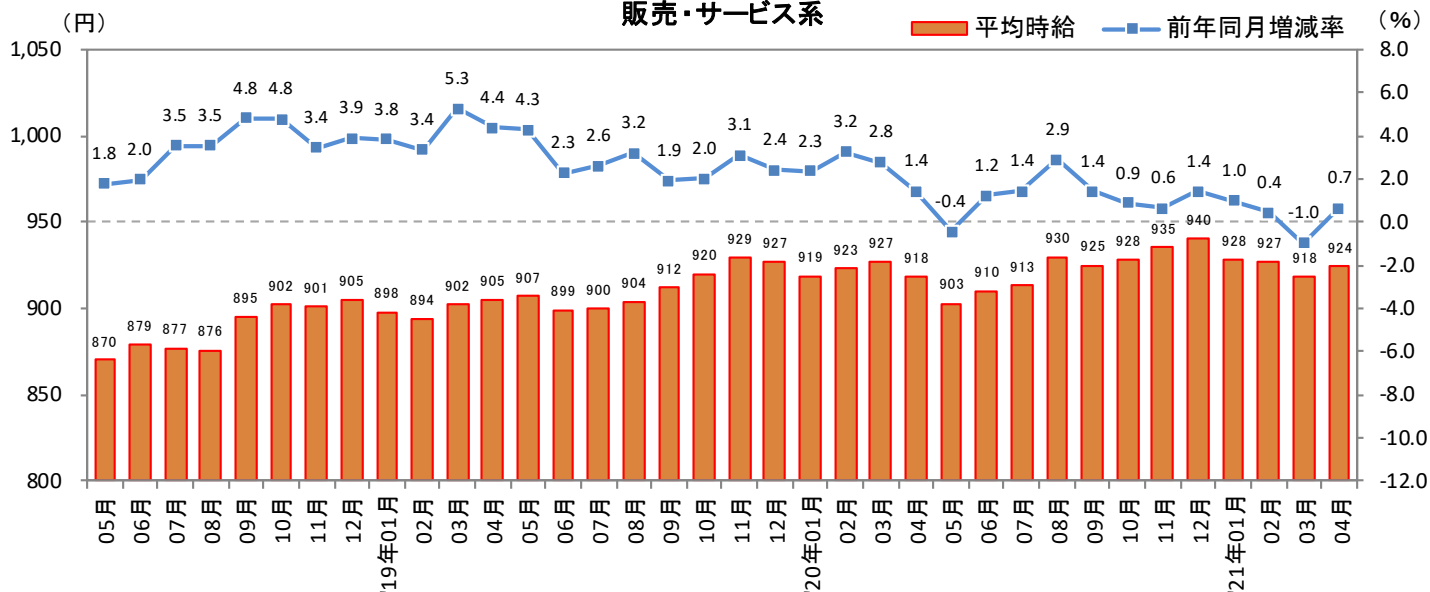

2021年5月19日

3. 北海道 職種別 平均時給推移

販売・サービス系