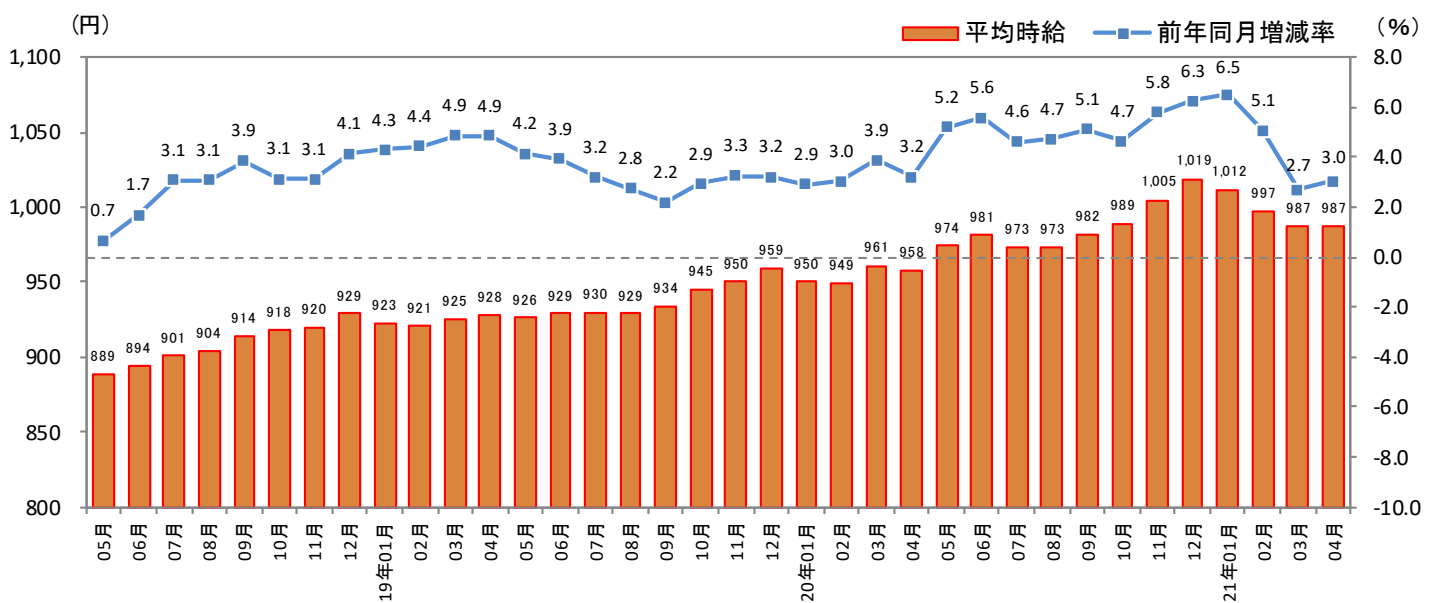

[北海道版]

— 2021年4月度 アルバイト・パート募集時平均時給調査 — 北海道の4月度平均時給は前年同月より29円増加の987円

株式会社リクルート（本社：東京都千代田区、代表取締役社長：北村 吉弘）の調査研究機関『ジョブズリサーチセンター（JBRC）（<https://jbrc.recruit.co.jp/>）』が、2021年4月度の「北海道版 アルバイト・パート募集時平均時給調査」をまとめましたので、ご報告いたします。

本調査は、当社が企画運営する求人メディア『TOWNWORK』『fromAnavi』に掲載された求人情報より、「アルバイト・パート」募集の求人情報を抽出し、募集時平均時給を集計しております。

※各数値については四捨五入しているため、増減額および率が表記内の数値を集計した結果と一致しない場合があります。

■ 北海道の平均時給は987円（前年同月958円、前月987円）

4月度平均時給は前年同月より29円増加の987円（増減率+3.0%）、前月比は増減なしとなった。

職種別では「事務系」（前年同月比増減額+91円、増減率+8.6%）、「フード系」（同+12円、+1.3%）、「販売・サービス系」（同+6円、+0.7%）など4職種で前年同月比プラス。前月比は「販売・サービス系」（前月比増減額+6円、増減率+0.7%）、「事務系」（同+2円、+0.2%）の2職種でプラスとなった。

1. 北海道 平均時給推移

本件に関する
お問い合わせ先

<https://www.recruit.co.jp/support/form/>