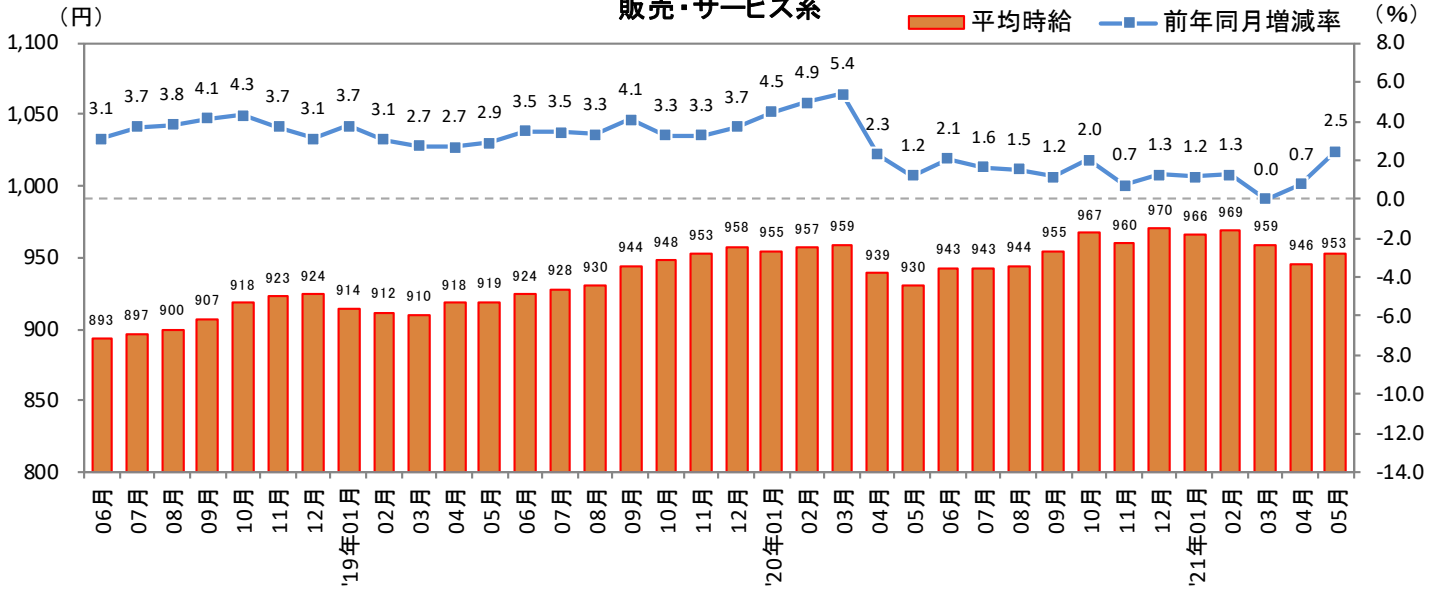

2021年6月15日

3. 福岡県 職種別 平均時給推移

販売・サービス系