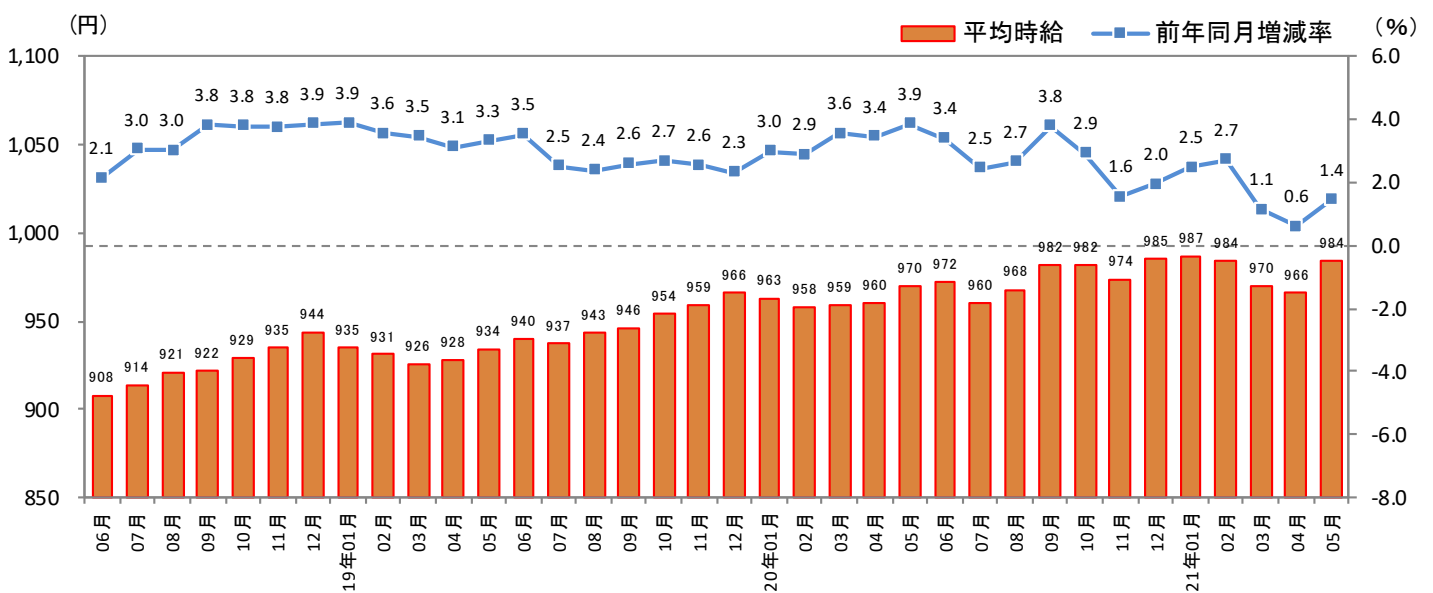

2021年6月15日

[福岡県版]

— 2021年5月度 アルバイト・パート募集時平均時給調査 — 福岡県の5月度平均時給は前年同月より14円増加の984円

株式会社リクルート（本社：東京都千代田区、代表取締役社長：北村 吉弘）の調査研究機関『ジョブズリサーチセンター（JBRC）』（<https://jbrc.recruit.co.jp/>）が、2021年5月度の「福岡県版 アルバイト・パート募集時平均時給調査」をまとめましたので、ご報告致します。

本調査は、当社が企画運営する求人メディア『TOWNWORK』『fromAnavi』に掲載された求人情報より、「アルバイト・パート」募集の求人情報を抽出し、募集時平均時給を集計しております。

※各数値については四捨五入しているため、増減額および率が表記内の数値を集計した結果と一致しない場合があります。

■ 福岡県の平均時給は984円（前年同月970円、前月966円）

5月度平均時給は前年同月より14円増加の984円（増減率+1.4%）、前月比は18円増加（同+1.9%）となった。職種別では「製造・物流・清掃系」（前年同月比増減額+50円、増減率+5.4%）、「専門職系」（同+39円、+3.8%）など5職種で前年同月比プラス。前月比は「製造・物流・清掃系」（前月比増減額+26円、増減率+2.7%）、「専門職系」（同+23円、+2.2%）など5職種でプラスとなった。

1. 福岡県 平均時給推移

本件に関する
お問い合わせ先

<https://www.recruit.co.jp/support/form/>