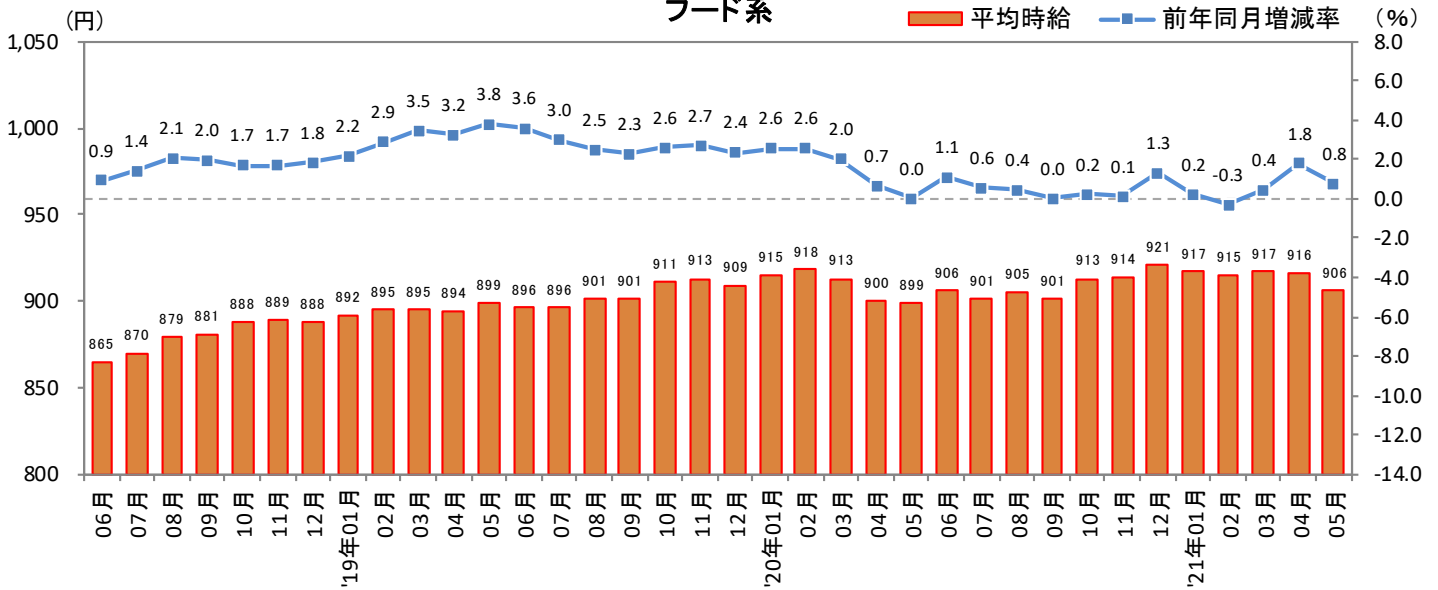

2021年6月15日

3. 福岡県 職種別 平均時給推移

販売・サービス系

フード系

製造・物流・清掃系