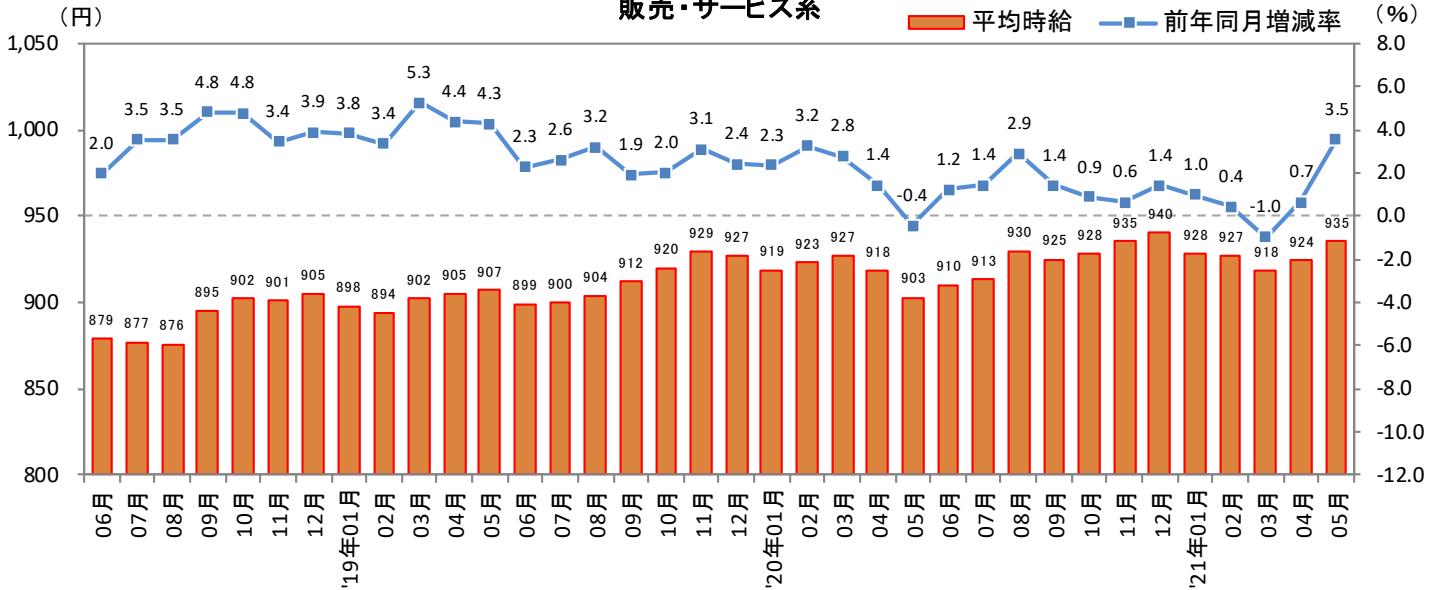

2021年6月15日

3. 北海道 職種別 平均時給推移

販売・サービス系