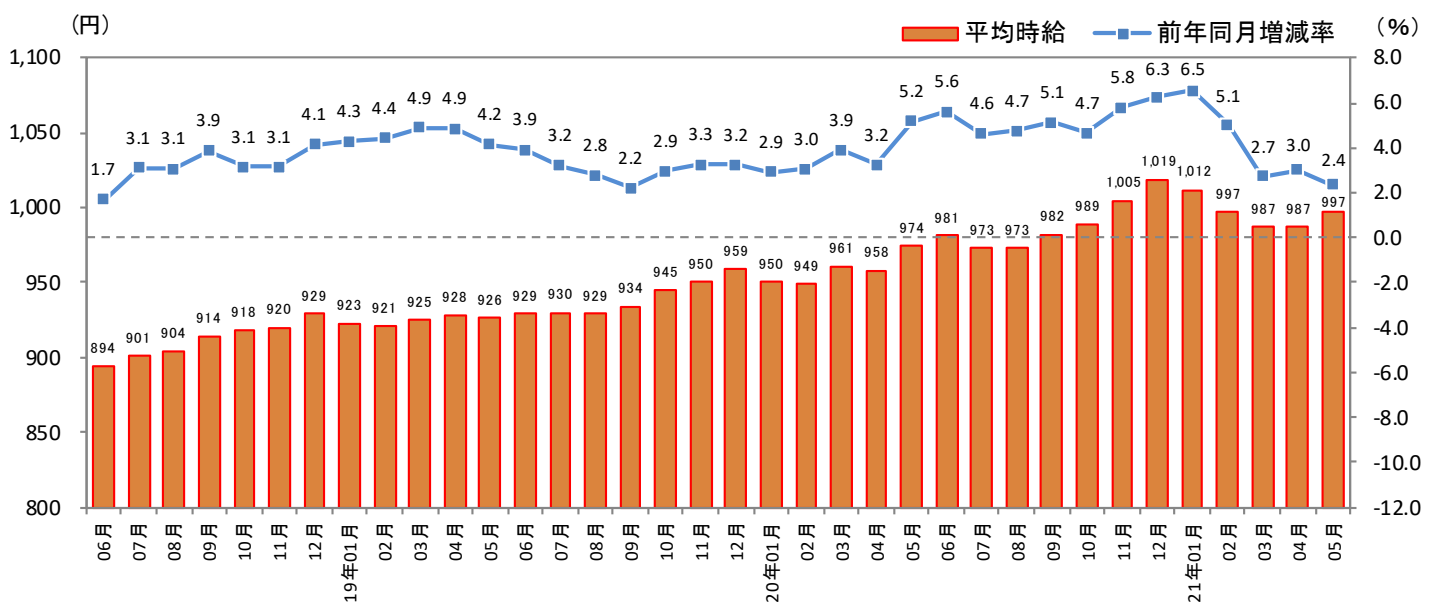

2021年6月15日

[北海道版]

— 2021年5月度 アルバイト・パート募集時平均時給調査 — 北海道の5月度平均時給は前年同月より23円増加の997円

株式会社リクルート（本社：東京都千代田区、代表取締役社長：北村 吉弘）の調査研究機関『ジョブズリサーチセンター（JBRC）』（<https://jbrc.recruit.co.jp/>）が、2021年5月度の「北海道版 アルバイト・パート募集時平均時給調査」をまとめましたので、ご報告致します。

本調査は、当社が企画運営する求人メディア『TOWNWORK』『fromAnavi』に掲載された求人情報より、「アルバイト・パート」募集の求人情報を抽出し、募集時平均時給を集計しております。

※各数値については四捨五入しているため、増減額および率が表記内の数値を集計した結果と一致しない場合があります。

■ 北海道の平均時給は997円（前年同月974円、前月987円）

5月度平均時給は前年同月より23円増加の997円（増減率+2.4%）、前月比は10円増加（同+1.0%）となった。職種別では「事務系」（前年同月比増減額+72円、増減率+6.7%）、「販売・サービス系」（同+32円、+3.5%）、「フード系」（同+22円、+2.5%）など5職種で前年同月比プラス。前月比は「専門職系」（前月比増減額+16円、増減率+1.6%）、「販売・サービス系」（同+11円、+1.2%）など3職種でプラスとなった。

1. 北海道 平均時給推移

本件に関する
お問い合わせ先

<https://www.recruit.co.jp/support/form/>