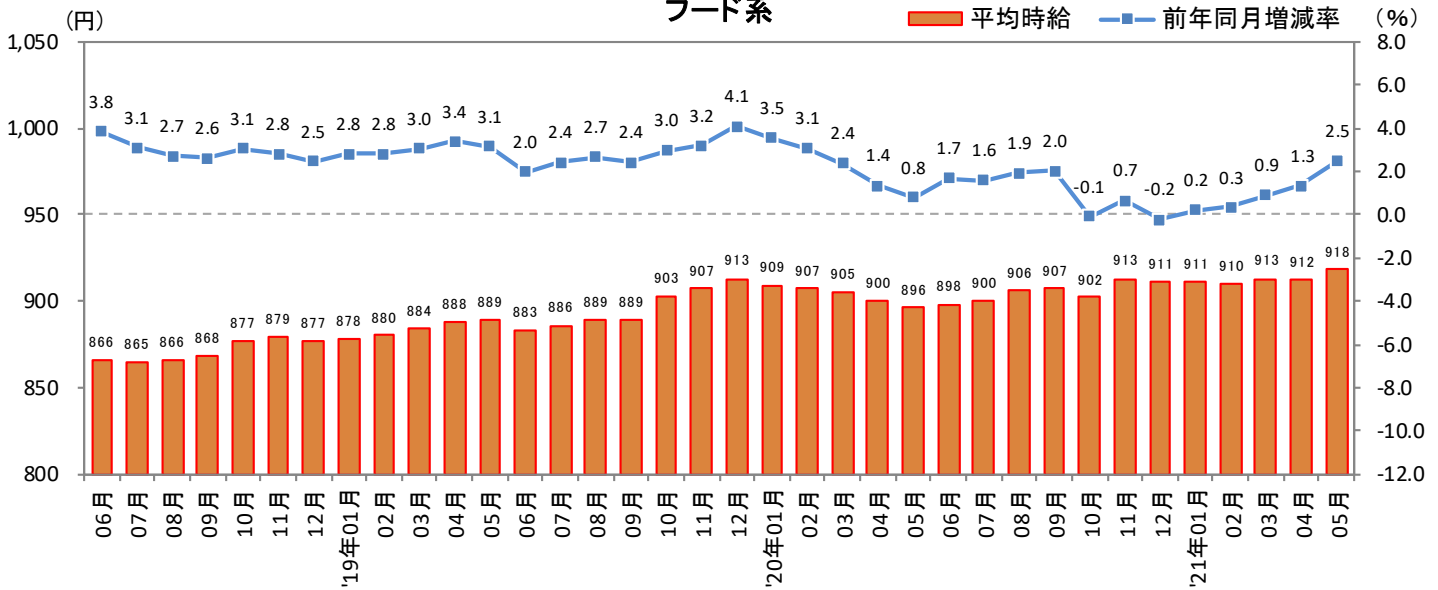

2021年6月15日

3. 北海道 職種別 平均時給推移

フード系