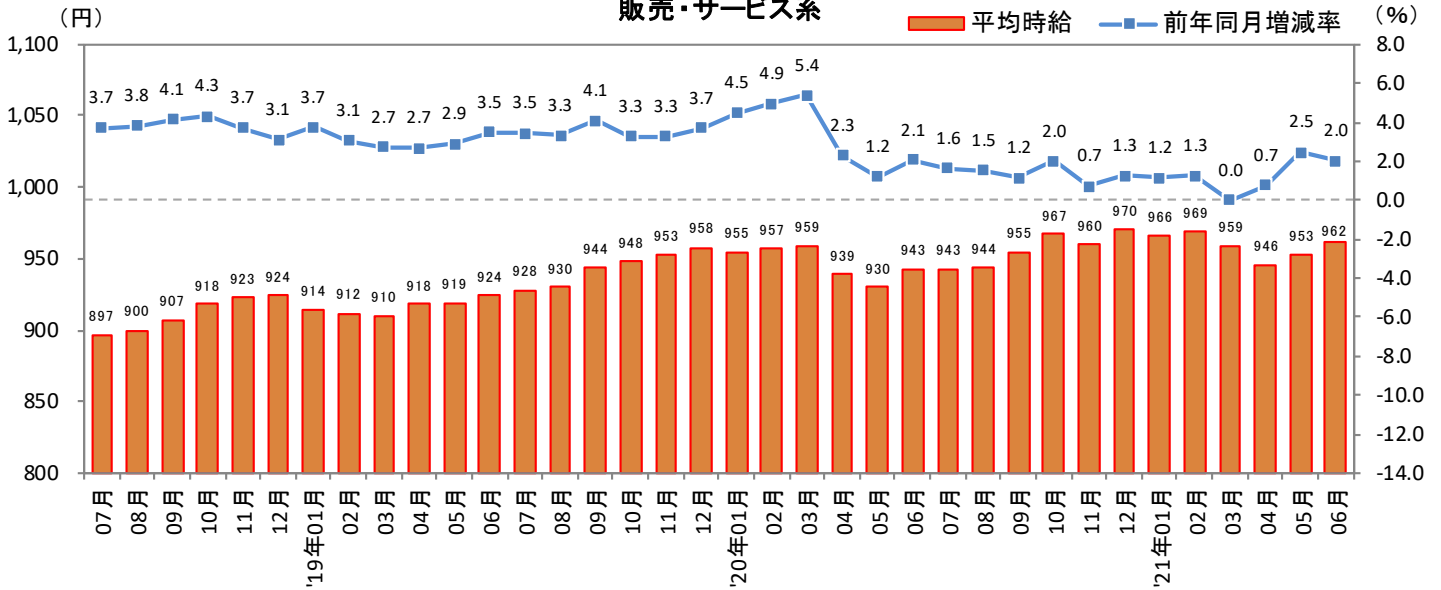

2021年7月14日

3. 福岡県 職種別 平均時給推移

販売・サービス系