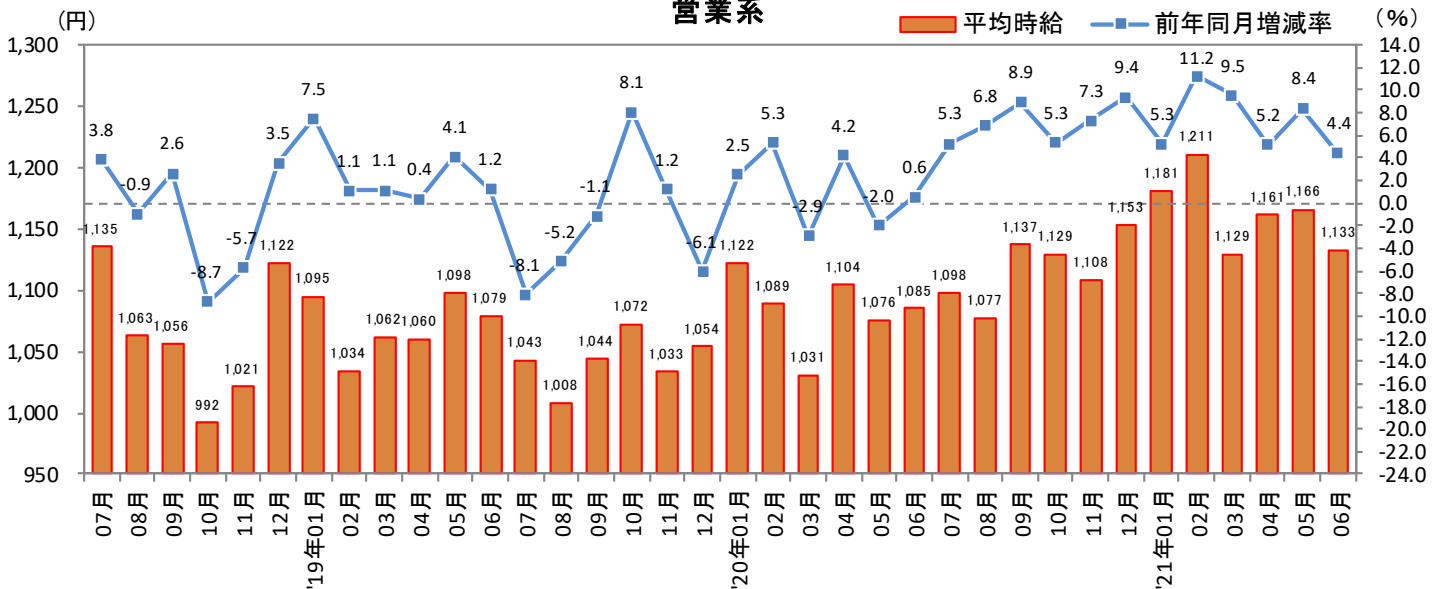

2021年7月14日

3. 福岡県 職種別 平均時給推移

販売・サービス系

フード系

製造・物流・清掃系

3. 福岡県 職種別 平均時給推移 (続き)

事務系

営業系