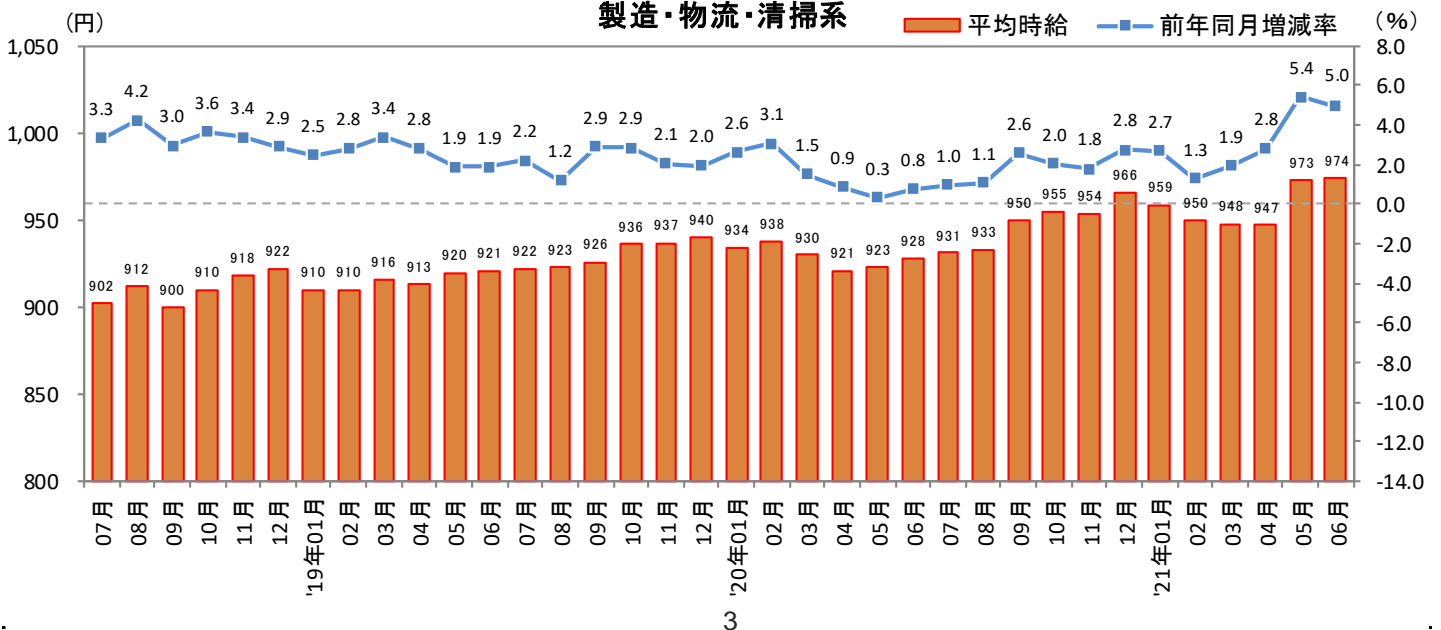

2021年7月14日

3. 福岡県 職種別 平均時給推移

販売・サービス系

フード系

製造・物流・清掃系

3. 福岡県 職種別 平均時給推移 (続き)

事務系

営業系