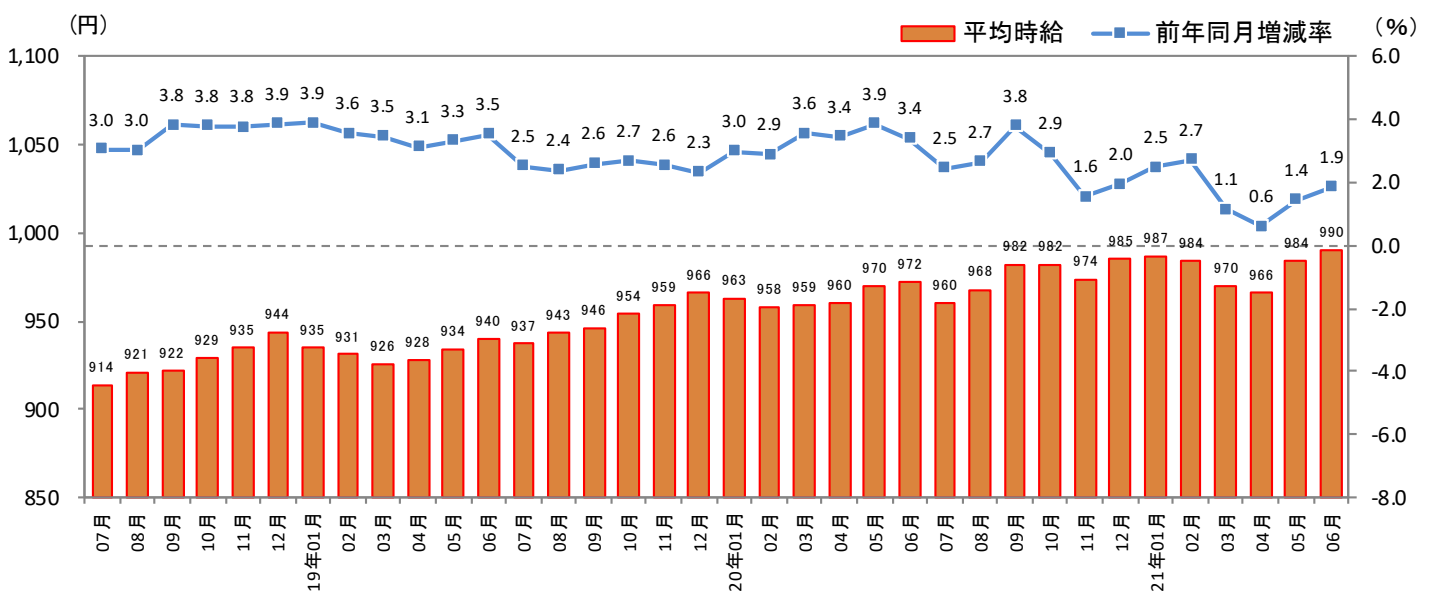

2021年7月14日

[福岡県版]

— 2021年6月度 アルバイト・パート募集時平均時給調査 — 福岡県の6月度平均時給は前年同月より18円増加の990円

株式会社リクルート（本社：東京都千代田区、代表取締役社長：北村 吉弘）の調査研究機関『ジョブズリサーチセンター（JBRC）』（<https://jbrc.recruit.co.jp/>）が、2021年6月度の「福岡県版 アルバイト・パート募集時平均時給調査」をまとめましたので、ご報告致します。

本調査は、当社が企画運営する求人メディア『TOWNWORK』『fromAnavi』に掲載された求人情報より、「アルバイト・パート」募集の求人情報を抽出し、募集時平均時給を集計しております。

※各数値については四捨五入しているため、増減額および率が表記内の数値を集計した結果と一致しない場合があります。

■ 福岡県の平均時給は990円（前年同月972円、前月984円）

6月度平均時給は前年同月より18円増加の990円（増減率+1.9%）、前月比は6円増加（同+0.6%）となった。職種別では「専門職系」（前年同月比増減額+59円、増減率+5.6%）、「製造・物流・清掃系」（同+46円、+5.0%）など5職種で前年同月比プラス。前月比は「専門職系」（前月比増減額+25円、増減率+2.3%）、「販売・サービス系」（同+9円、+0.9%）など4職種でプラスとなった。

1. 福岡県 平均時給推移

本件に関する
お問い合わせ先

<https://www.recruit.co.jp/support/form/>