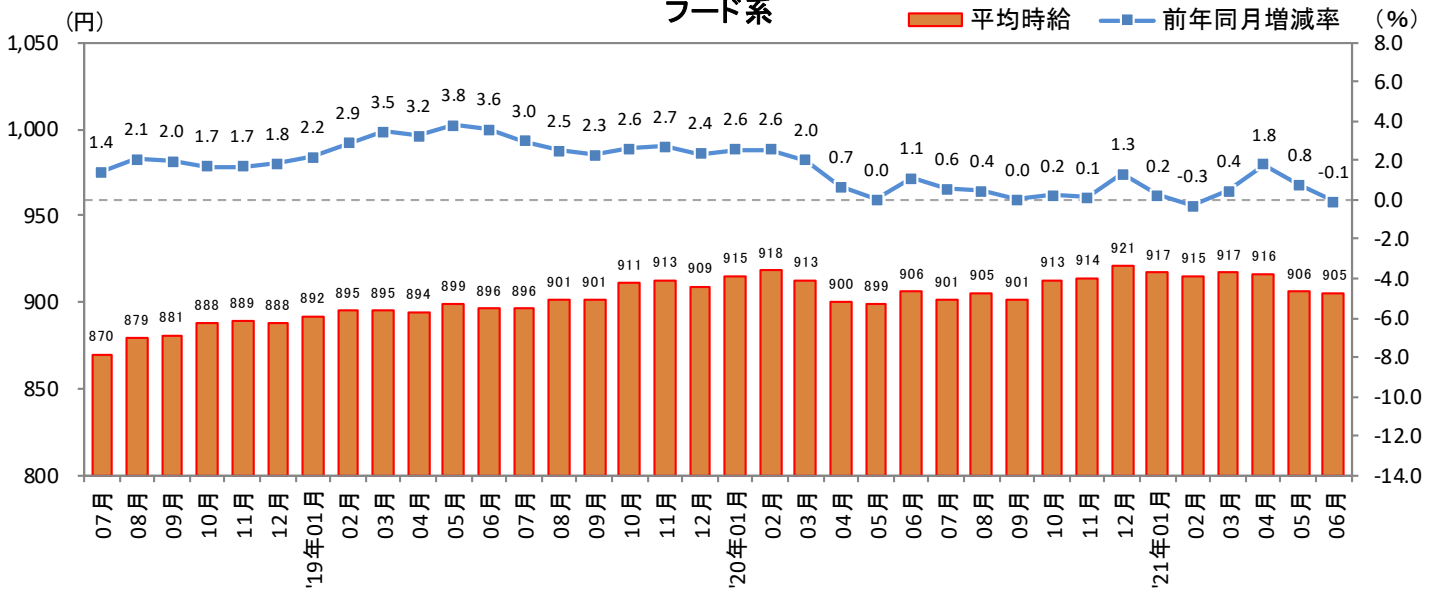

2021年7月14日

3. 福岡県 職種別 平均時給推移

販売・サービス系

フード系

製造・物流・清掃系