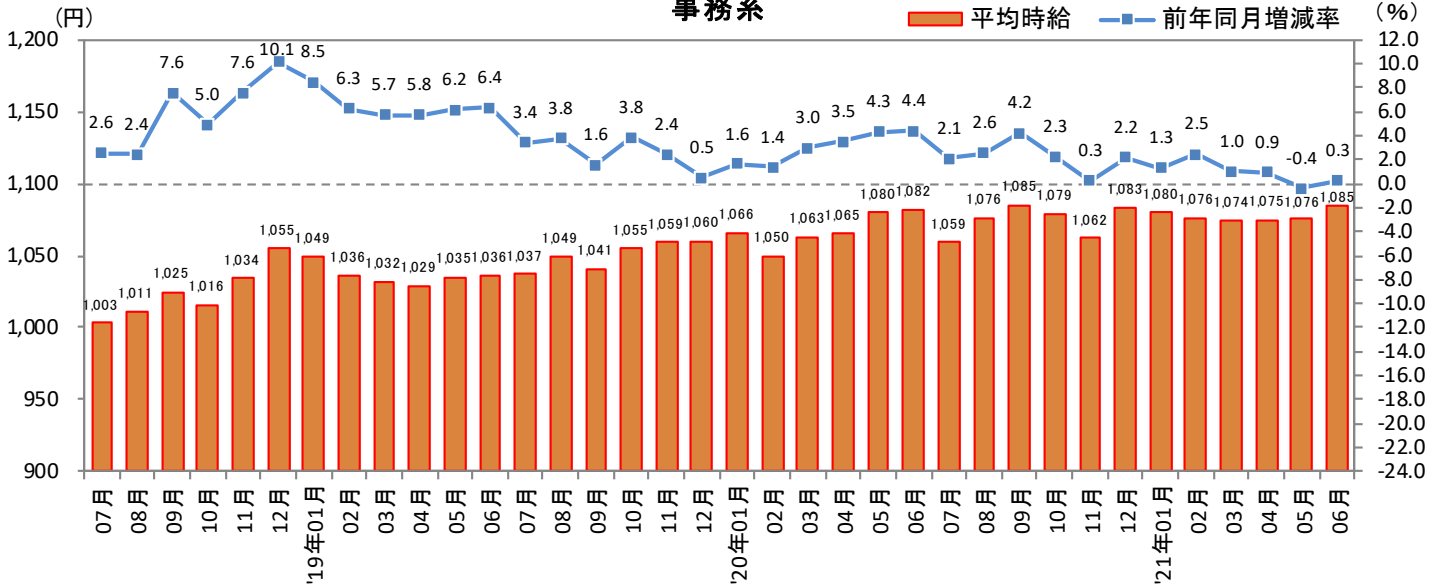

2021年7月14日

3. 福岡県 職種別 平均時給推移

販売・サービス系

フード系

製造・物流・清掃系

3. 福岡県 職種別 平均時給推移 (続き)

事務系

営業系