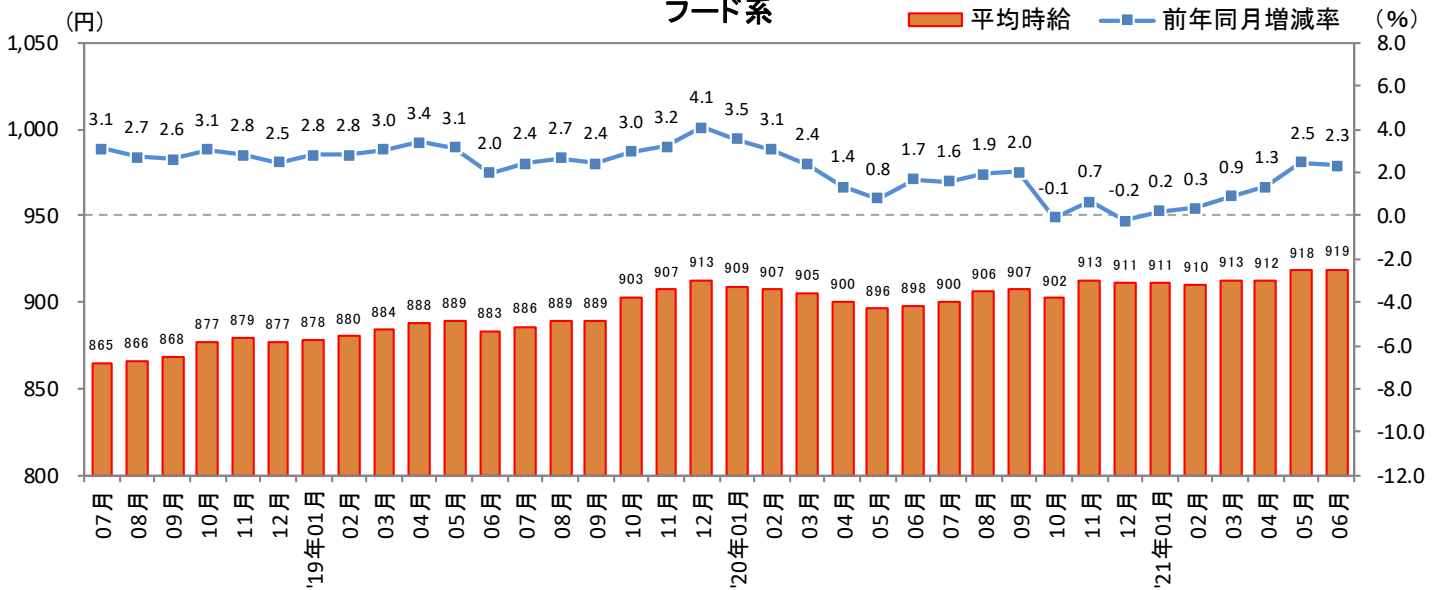

2021年7月14日

3. 北海道 職種別 平均時給推移

販売・サービス系

フード系

製造・物流・清掃系