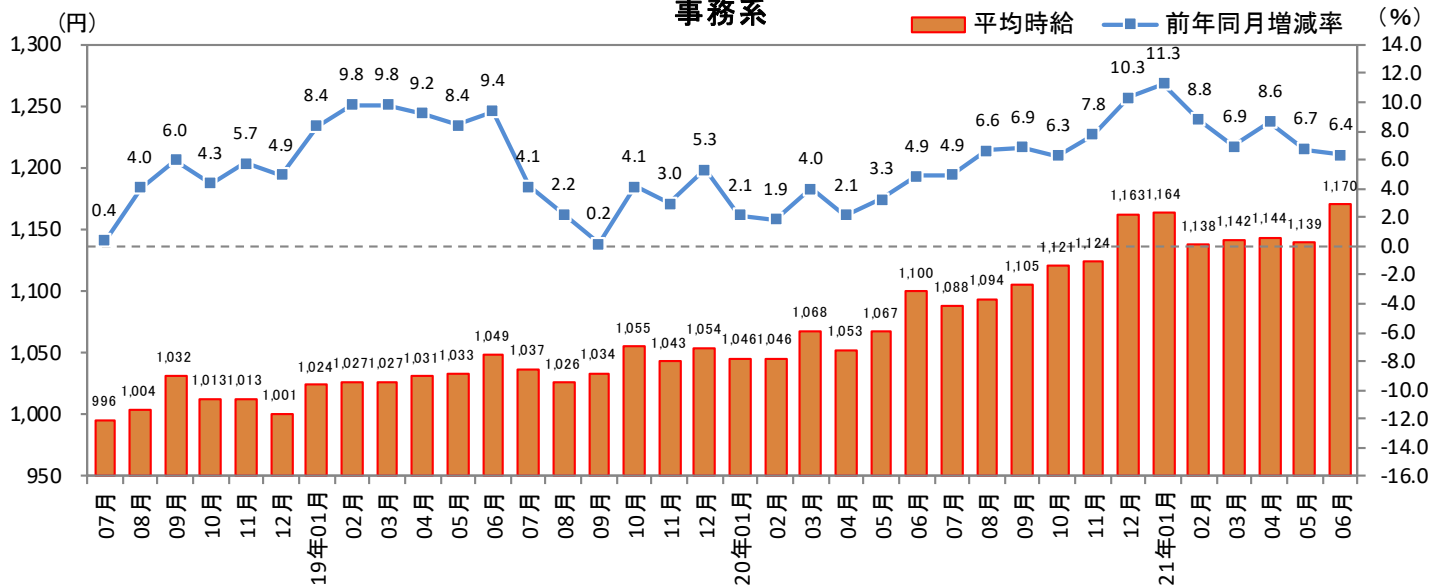

2021年7月14日

3. 北海道 職種別 平均時給推移

販売・サービス系

フード系

製造・物流・清掃系

2021年7月14日

3. 北海道 職種別 平均時給推移 (続き)

事務系