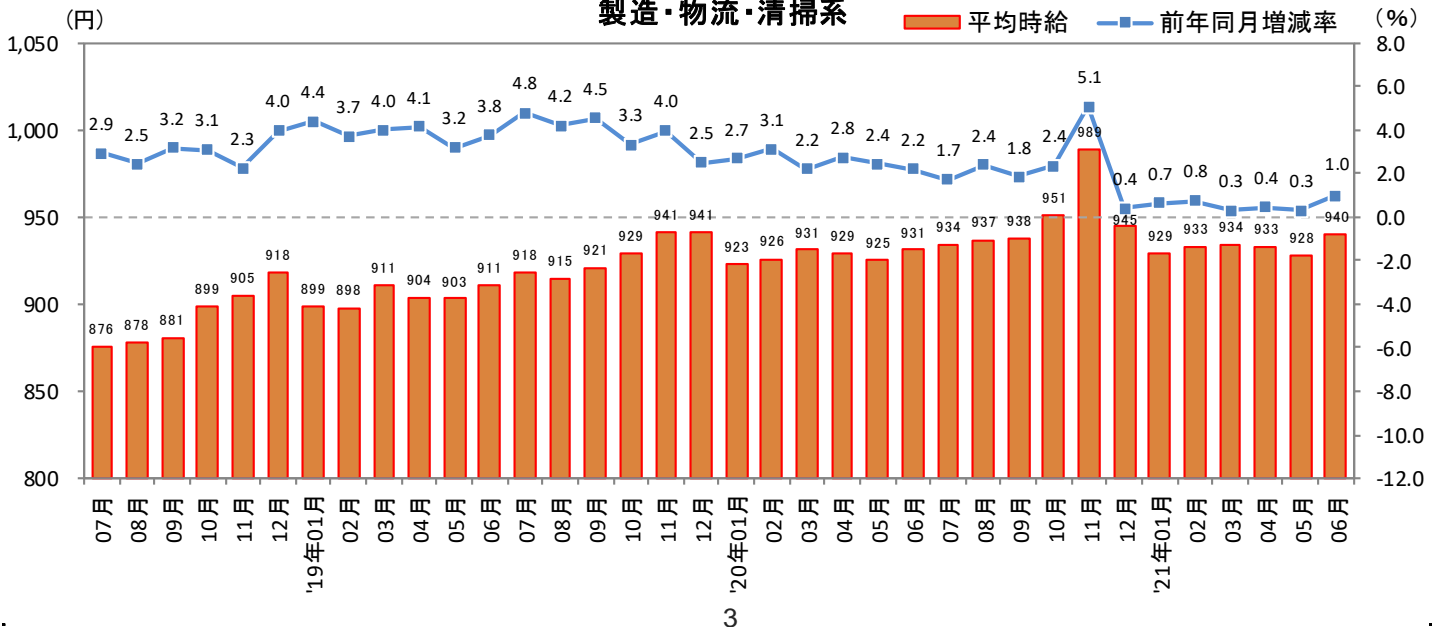

2021年7月14日

3. 北海道 職種別 平均時給推移

販売・サービス系

フード系

製造・物流・清掃系

2021年7月14日

3. 北海道 職種別 平均時給推移 (続き)

事務系