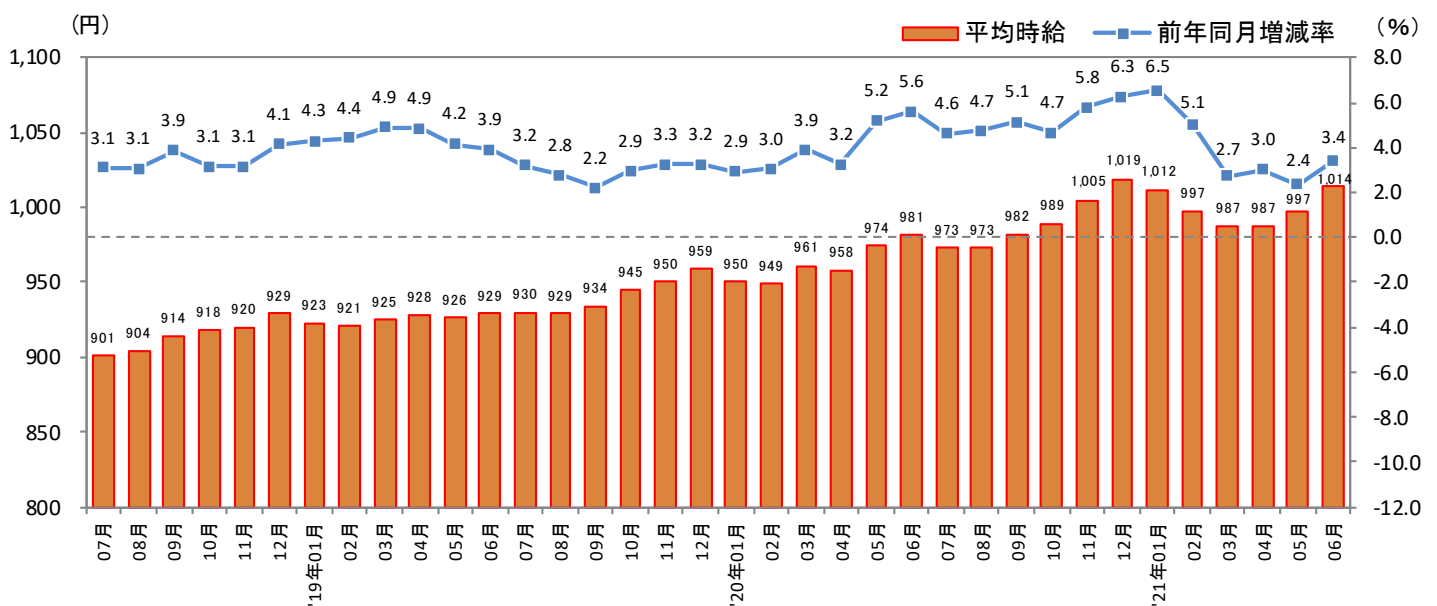

2021年7月14日

[北海道版]

—2021年6月度 アルバイト・パート募集時平均時給調査— 北海道の6月度平均時給は前年同月より33円増加の1,014円

株式会社リクルート（本社：東京都千代田区、代表取締役社長：北村 吉弘）の調査研究機関『ジョブズリサーチセンター（JBRC）』（<https://jbrc.recruit.co.jp/>）が、2021年6月度の「北海道版 アルバイト・パート募集時平均時給調査」をまとめましたので、ご報告致します。

本調査は、当社が企画運営する求人メディア『TOWNWORK』『fromAnavi』に掲載された求人情報より、「アルバイト・パート」募集の求人情報を抽出し、募集時平均時給を集計しております。

※各数値については四捨五入しているため、増減額および率が表記内の数値を集計した結果と一致しない場合があります。

■ 北海道の平均時給は1,014円（前年同月981円、前月997円）

6月度平均時給は前年同月より33円増加の1,014円（増減率+3.4%）、前月比は17円増加（同+1.7%）となった。職種別では「事務系」（前年同月比増減額+70円、増減率+6.4%）、「販売・サービス系」（同+37円、+4.1%）、「フード系」（同+21円、+2.3%）など5職種で前年同月比プラス。前月比は「事務系」（前月比増減額+31円、増減率+2.7%）、「販売・サービス系」（同+12円、+1.3%）など4職種でプラスとなった。

1. 北海道 平均時給推移

本件に関する
お問い合わせ先

<https://www.recruit.co.jp/support/form/>