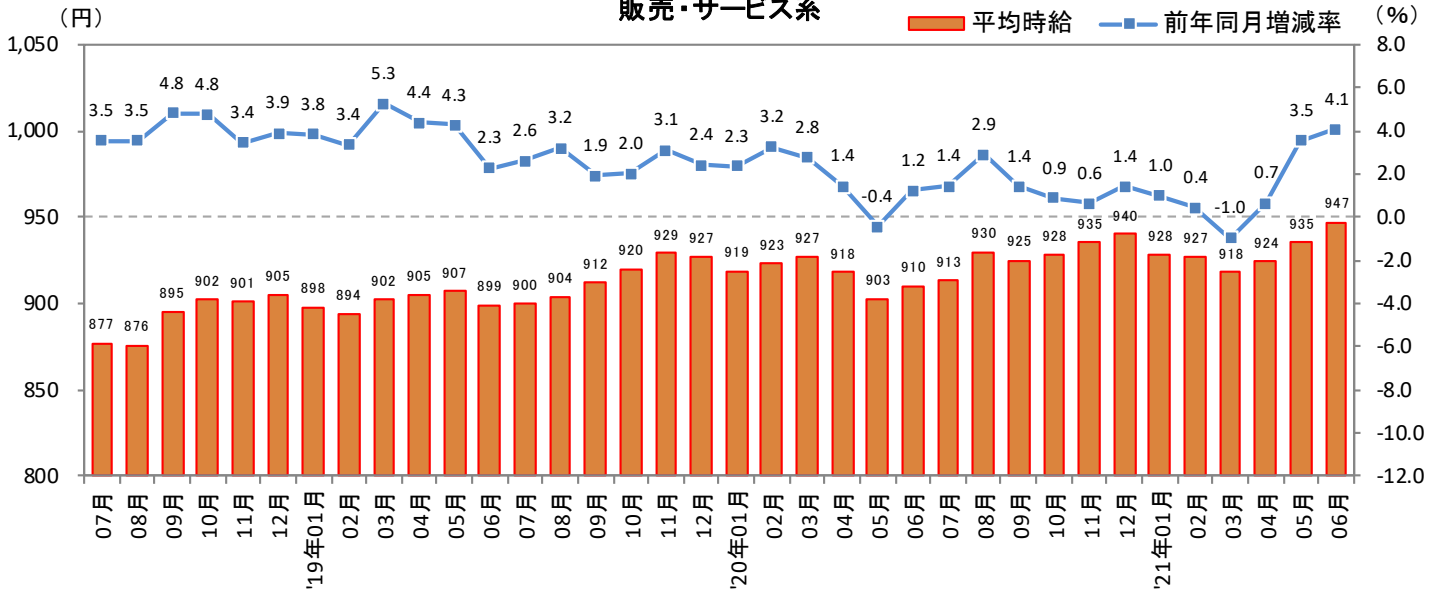

2021年7月14日

3. 北海道 職種別 平均時給推移

販売・サービス系