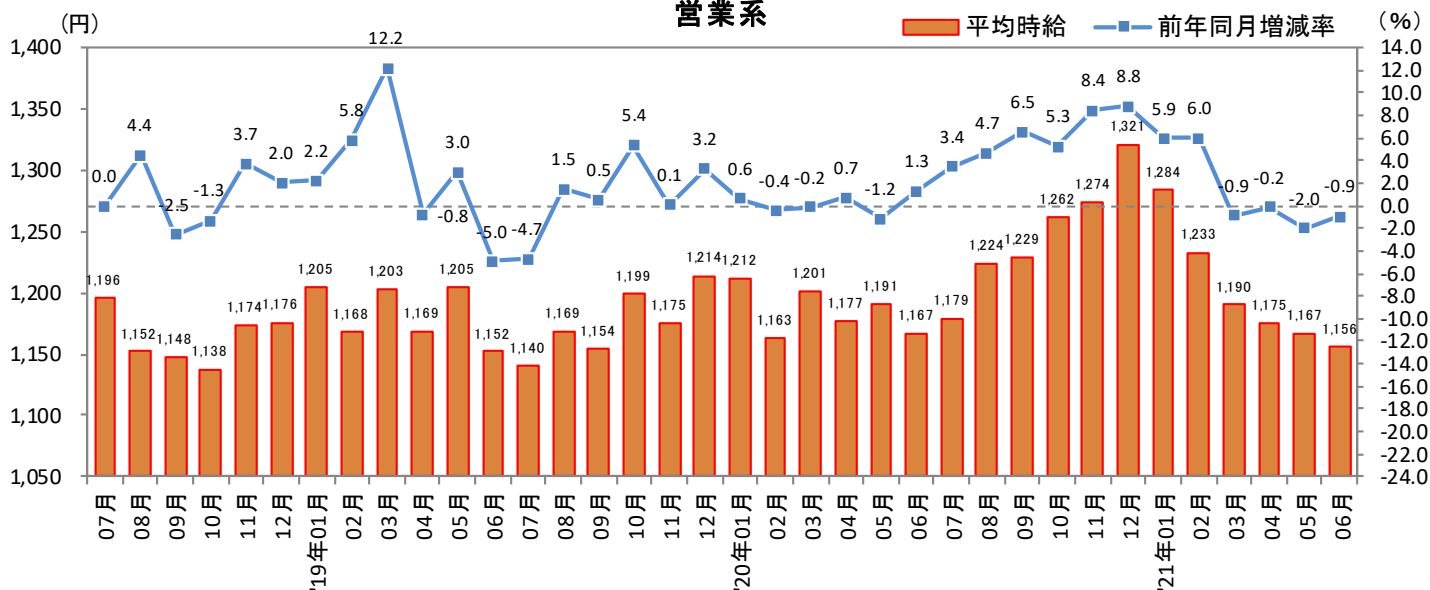

2021年7月14日

3. 北海道 職種別 平均時給推移 (続き)

事務系

営業系

専門職系