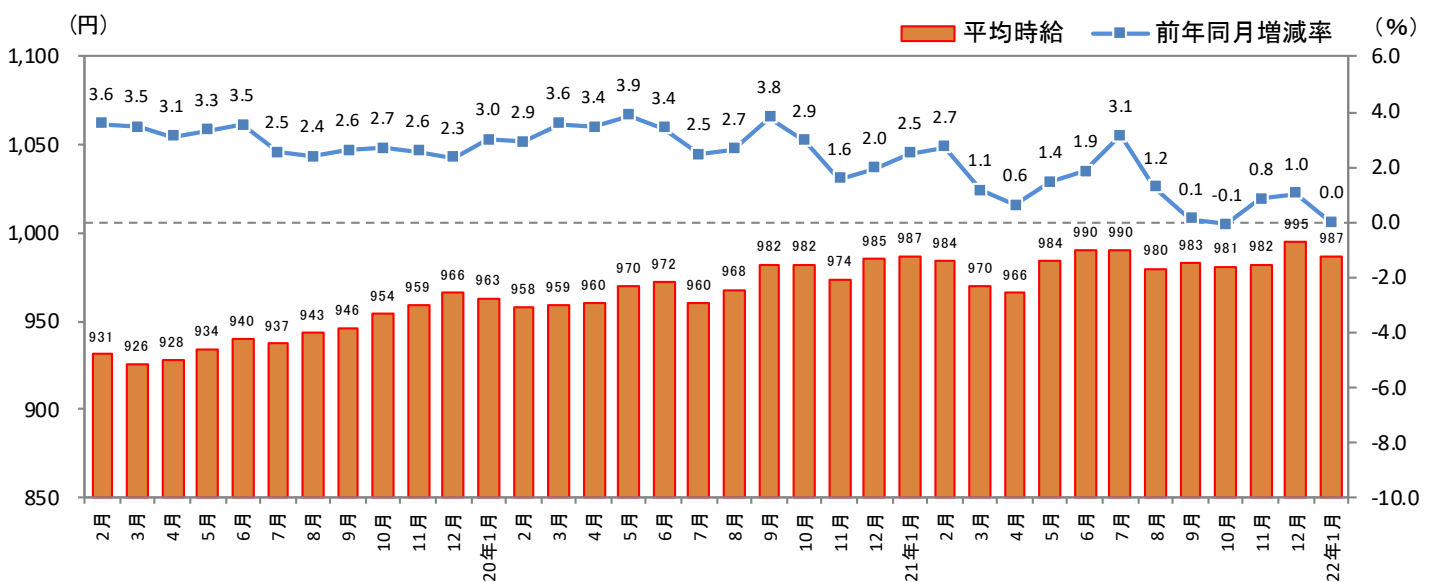

[福岡県版]

— 2022年1月度 アルバイト・パート募集時平均時給調査 — 福岡県の1月度平均時給は前年同月より増減なしの987円

株式会社リクルート（本社：東京都千代田区、代表取締役社長：北村 吉弘）の調査研究機関『ジョブズリサーチセンター（JBRC）』（<https://jbrc.recruit.co.jp/>）が、2022年1月度の「福岡県版 アルバイト・パート募集時平均時給調査」をまとめましたので、ご報告致します。

本調査は、当社が企画運営する求人メディア『TOWNWORK』『fromAnavi』に掲載された求人情報より、「アルバイト・パート」募集の求人情報を抽出し、募集時平均時給を集計しております。

※各数値については四捨五入しているため、増減額および率が表記内の数値を集計した結果と一致しない場合があります。

■ 福岡県の平均時給は987円（前年同月987円、前月995円）

1月度平均時給は前年同月より増減なしの987円、前月比は8円減少（増減率-0.8%）となった。職種別では「フード系」（前年同月比増減額+23円、増減率+2.5%）、「事務系」（同+10円、+0.9%）など5職種で前年同月比プラス。前月比は「販売・サービス系」（前月比増減額-19円、増減率-1.9%）、「事務系」（同-12円、-1.1%）など3職種でマイナスとなった。

1. 福岡県 平均時給推移

本件に関する
お問い合わせ先

<https://www.recruit.co.jp/support/form/>