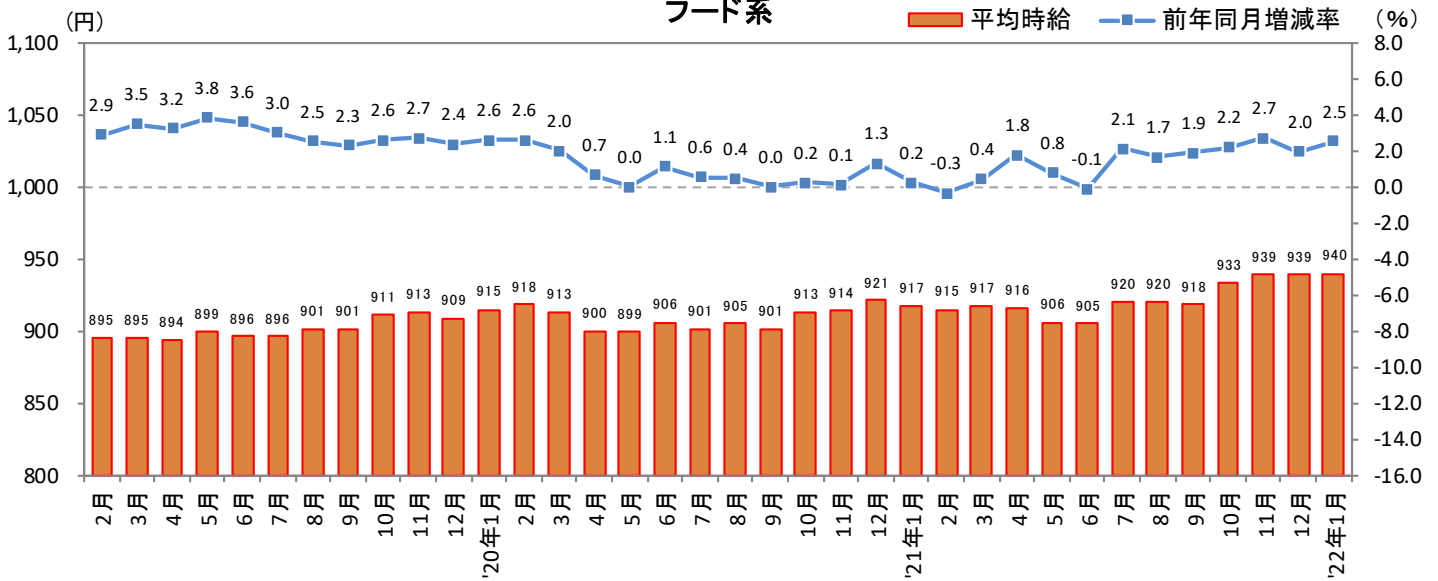

2022年2月15日

3. 福岡県 職種別 平均時給推移

販売・サービス系

フード系

製造・物流・清掃系