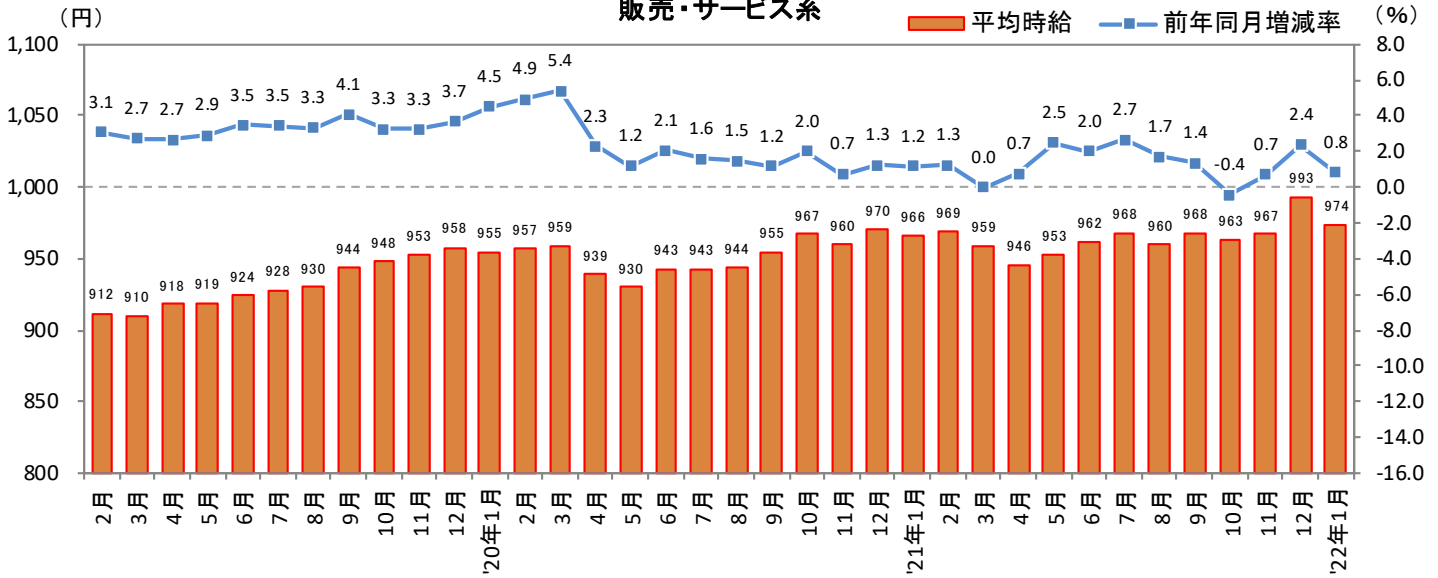

2022年2月15日

3. 福岡県 職種別 平均時給推移

販売・サービス系