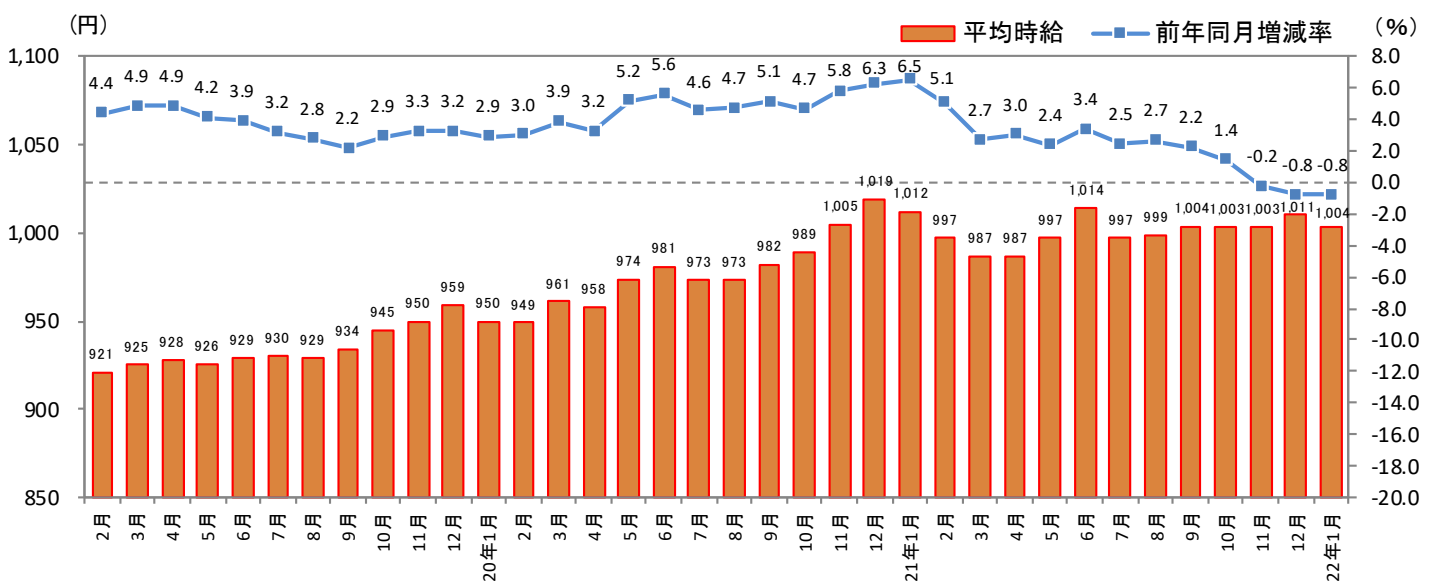

2022年2月15日

[北海道版]

— 2022年1月度 アルバイト・パート募集時平均時給調査 — 北海道の1月度平均時給は前年同月より8円減少の1,004円

株式会社リクルート（本社：東京都千代田区、代表取締役社長：北村 吉弘）の調査研究機関『ジョブズリサーチセンター（JBRC）』（<https://jbrc.recruit.co.jp/>）が、2022年1月度の「北海道版 アルバイト・パート募集時平均時給調査」をまとめましたので、ご報告致します。

本調査は、当社が企画運営する求人メディア『TOWNWORK』『fromAnavi』に掲載された求人情報より、「アルバイト・パート」募集の求人情報を抽出し、募集時平均時給を集計しております。

※各数値については四捨五入しているため、増減額および率が表記内の数値を集計した結果と一致しない場合があります。

■ 北海道の平均時給は1,004円（前年同月1,012円、前月1,011円）

1月度平均時給は前年同月より8円減少の1,004円（増減率-0.8%）、前月比は7円減少（同-0.7%）となった。職種別では「専門職系」（前年同月比増減額-40円、増減率-3.7%）、「事務系」（同-5円、-0.4%）など3職種で前年同月比マイナス。前月比は「事務系」（前月比増減額-27円、増減率-2.3%）、「製造・物流・清掃系」（同-17円、-1.8%）など全職種でマイナスとなった。

1. 北海道 平均時給推移

本件に関する
お問い合わせ先

<https://www.recruit.co.jp/support/form/>