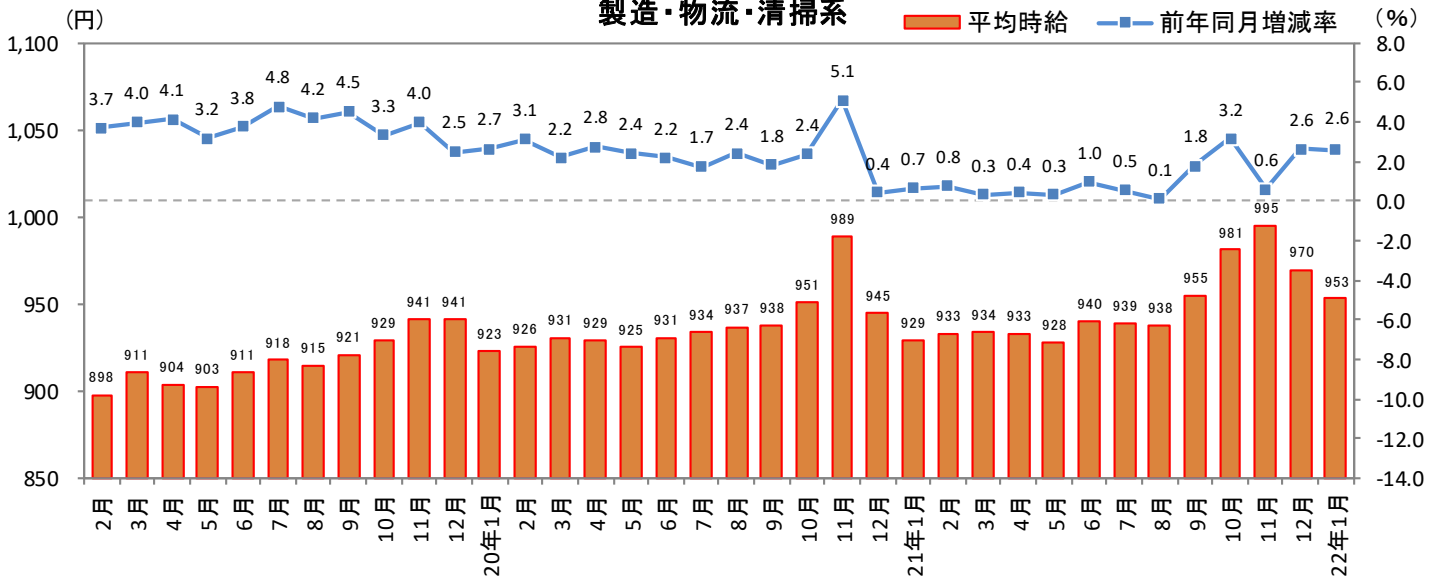

2022年2月15日

3. 北海道 職種別 平均時給推移

販売・サービス系

フード系

製造・物流・清掃系