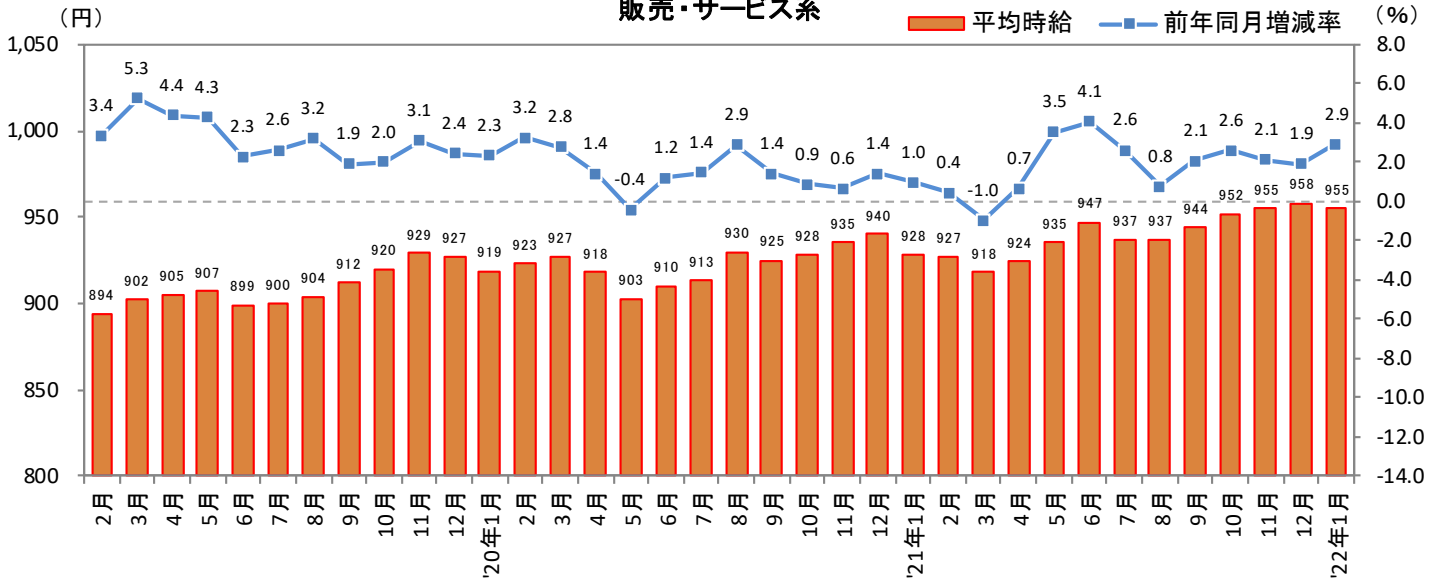

2022年2月15日

3. 北海道 職種別 平均時給推移

販売・サービス系