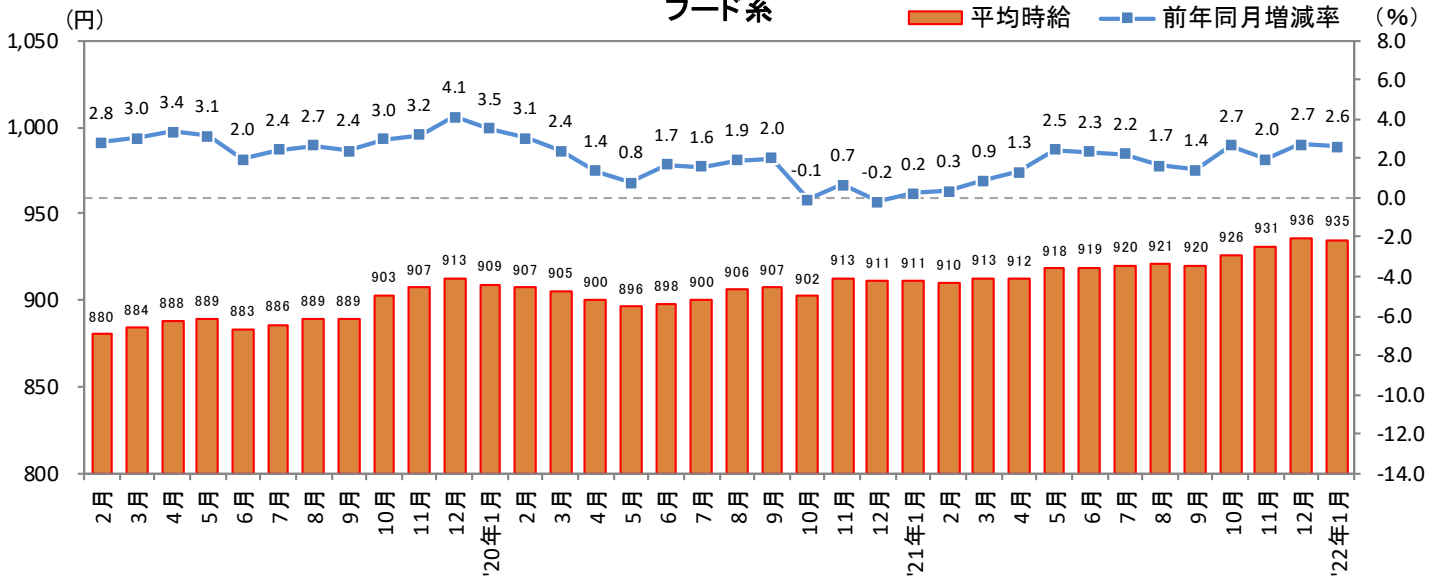

2022年2月15日

3. 北海道 職種別 平均時給推移

販売・サービス系

フード系

製造・物流・清掃系