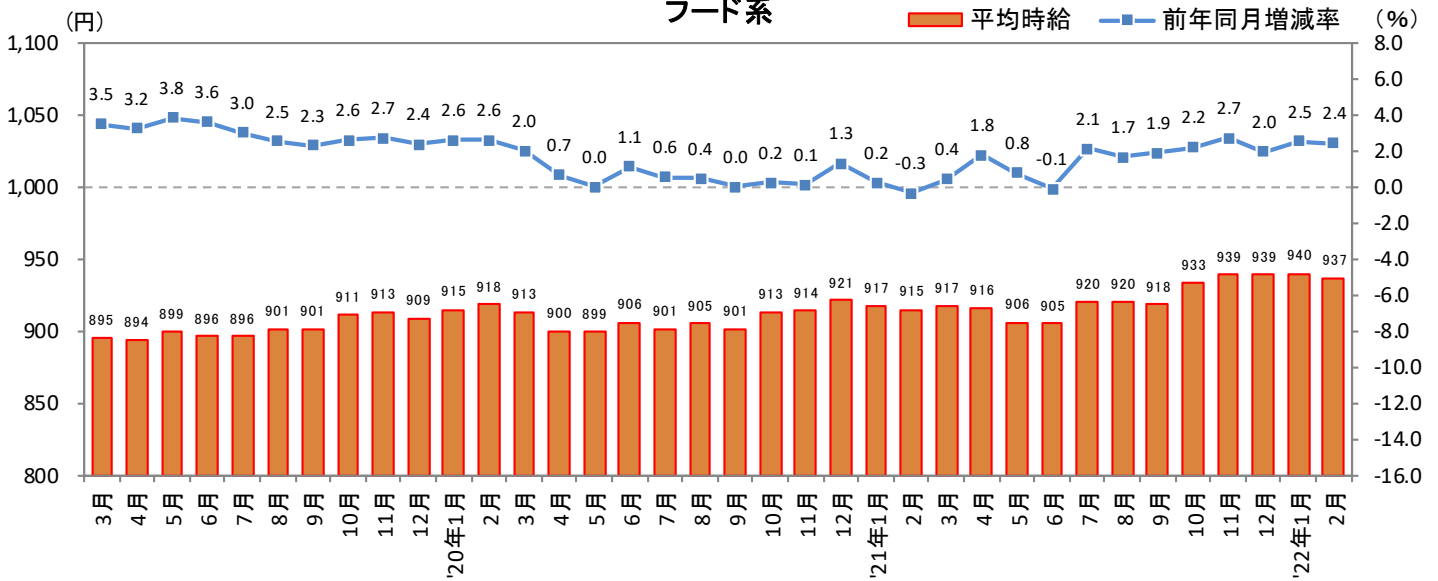

2022年3月15日

3. 福岡県 職種別 平均時給推移

販売・サービス系

フード系

製造・物流・清掃系