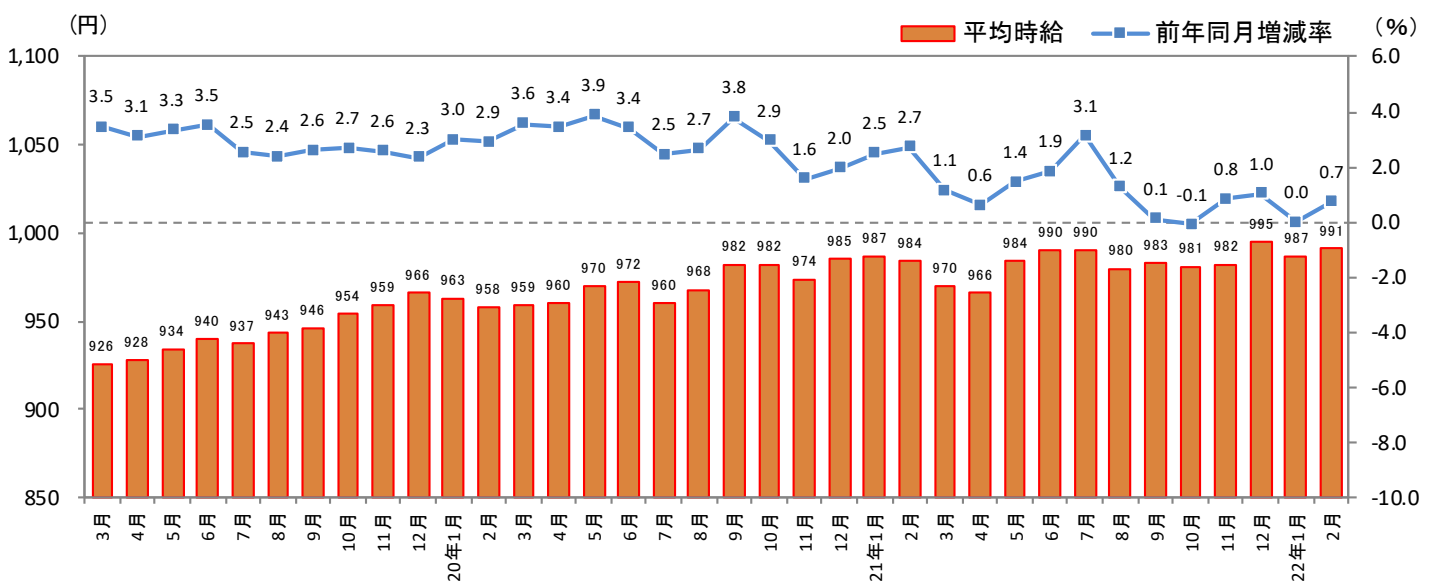

2022年3月15日

[福岡県版]

— 2022年2月度 アルバイト・パート募集時平均時給調査 — 福岡県の2月度平均時給は前年同月より7円増加の991円

株式会社リクルート（本社：東京都千代田区、代表取締役社長：北村 吉弘）の調査研究機関『ジョブズリサーチセンター（JBRC）』（<https://jbrc.recruit.co.jp/>）が、2022年2月度の「福岡県版 アルバイト・パート募集時平均時給調査」をまとめましたので、ご報告致します。

本調査は、当社が企画運営する求人メディア『TOWNWORK』『fromAnavi』に掲載された求人情報より、「アルバイト・パート」募集の求人情報を抽出し、募集時平均時給を集計しております。

※各数値については四捨五入しているため、増減額および率が表記内の数値を集計した結果と一致しない場合があります。

■ 福岡県の平均時給は991円（前年同月984円、前月987円）

2月度平均時給は前年同月より7円増加の991円（増減率+0.7%）、前月比は4円増加（同+0.4%）となった。職種別では「専門職系」（前年同月比増減額+28円、増減率+2.7%）、「フード系」（同+22円、+2.4%）など5職種で前年同月比プラス。前月比は「専門職系」（前月比増減額+17円、増減率+1.6%）、「販売・サービス系」（同+7円、+0.7%）など3職種でプラスとなった。

1. 福岡県 平均時給推移

本件に関する
お問い合わせ先

<https://www.recruit.co.jp/support/form/>