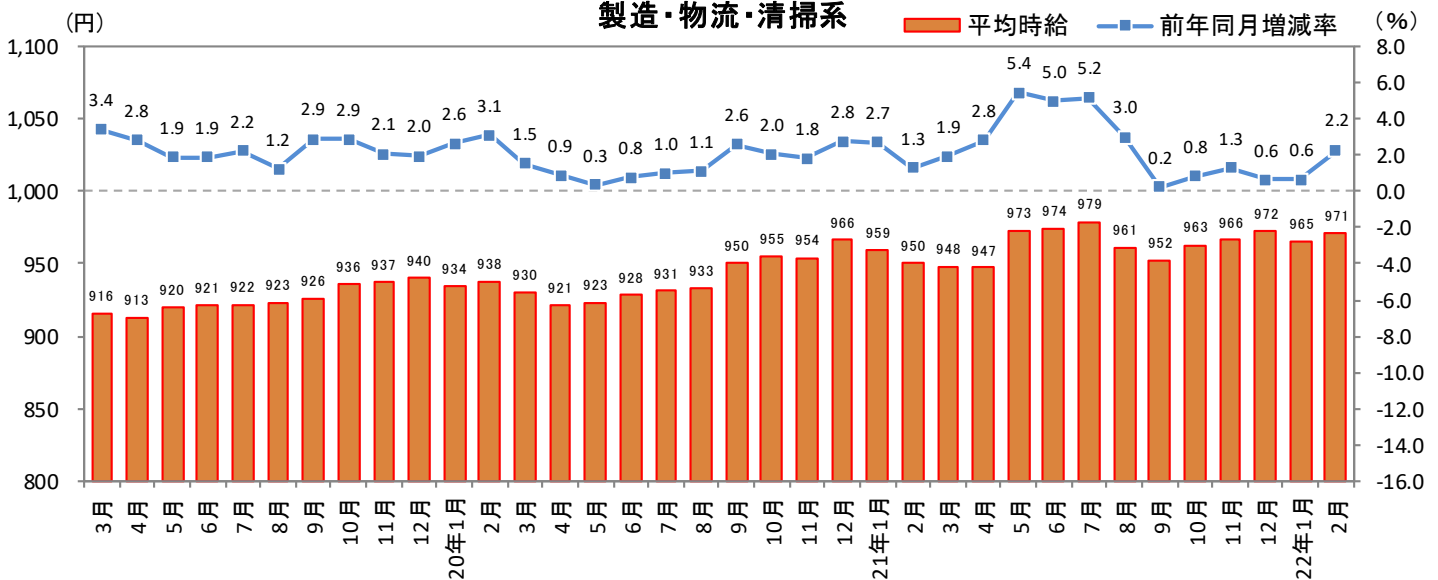

2022年3月15日

3. 福岡県 職種別 平均時給推移

販売・サービス系

フード系

製造・物流・清掃系

2022年3月15日

3. 福岡県 職種別 平均時給推移 (続き)

事務系