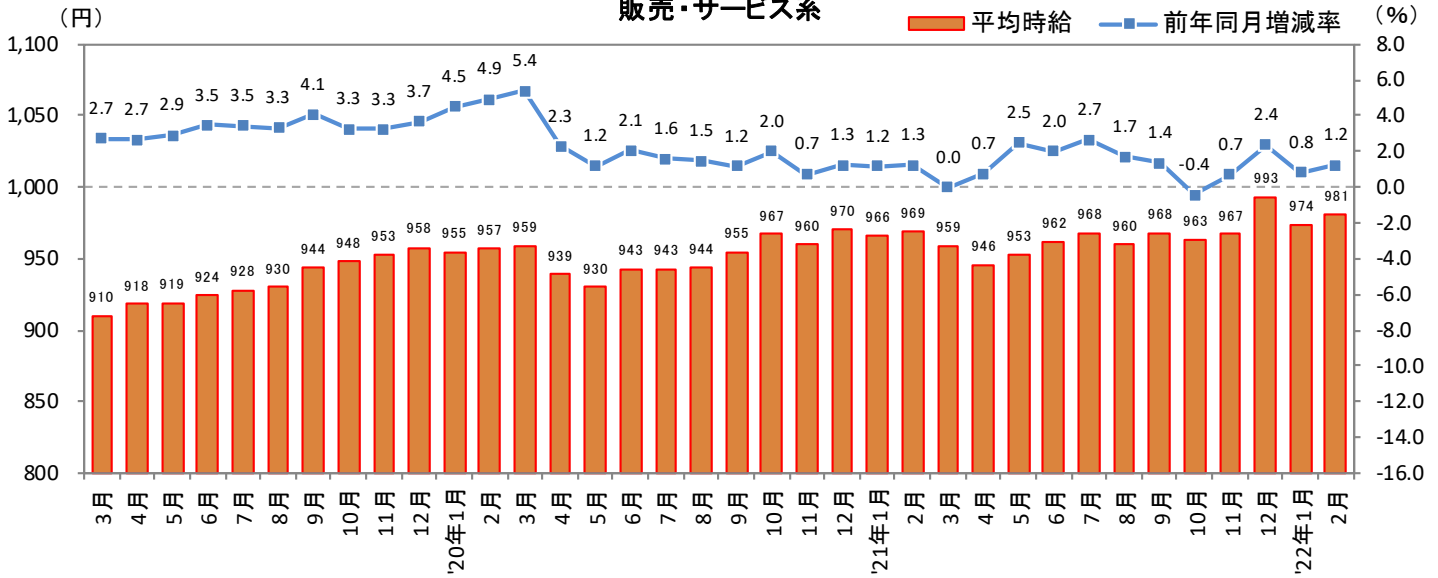

2022年3月15日

3. 福岡県 職種別 平均時給推移

販売・サービス系