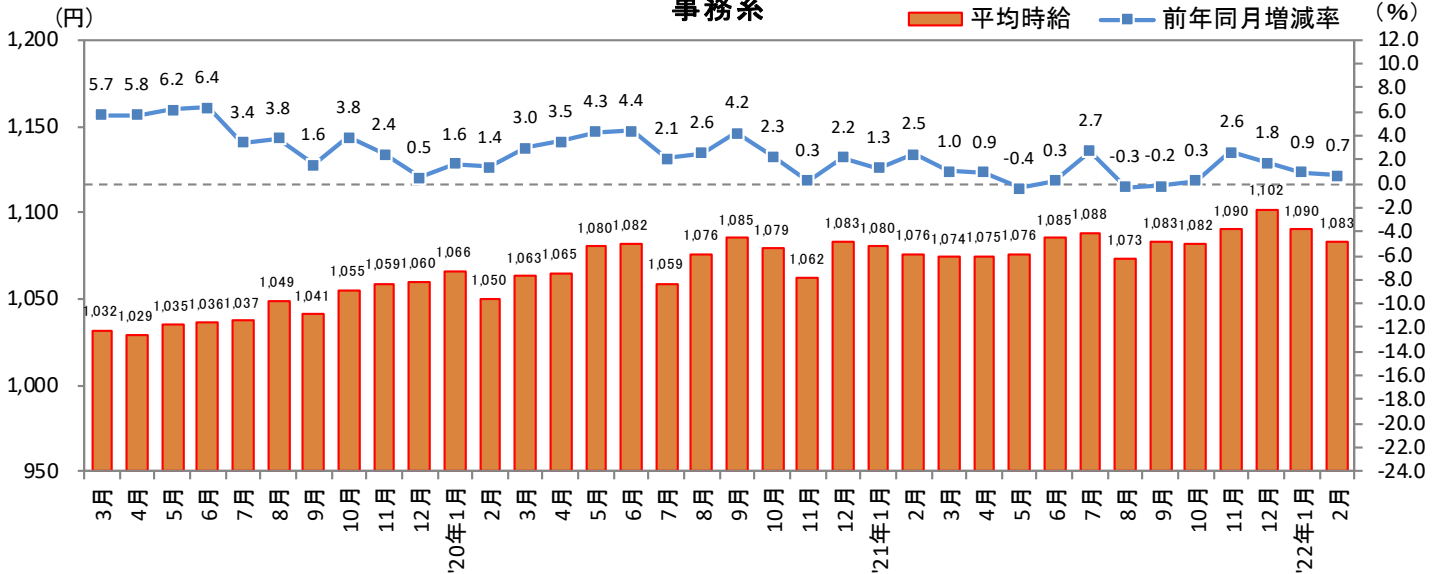

2022年3月15日

3. 福岡県 職種別 平均時給推移

販売・サービス系

フード系

製造・物流・清掃系

2022年3月15日

3. 福岡県 職種別 平均時給推移 (続き)

事務系