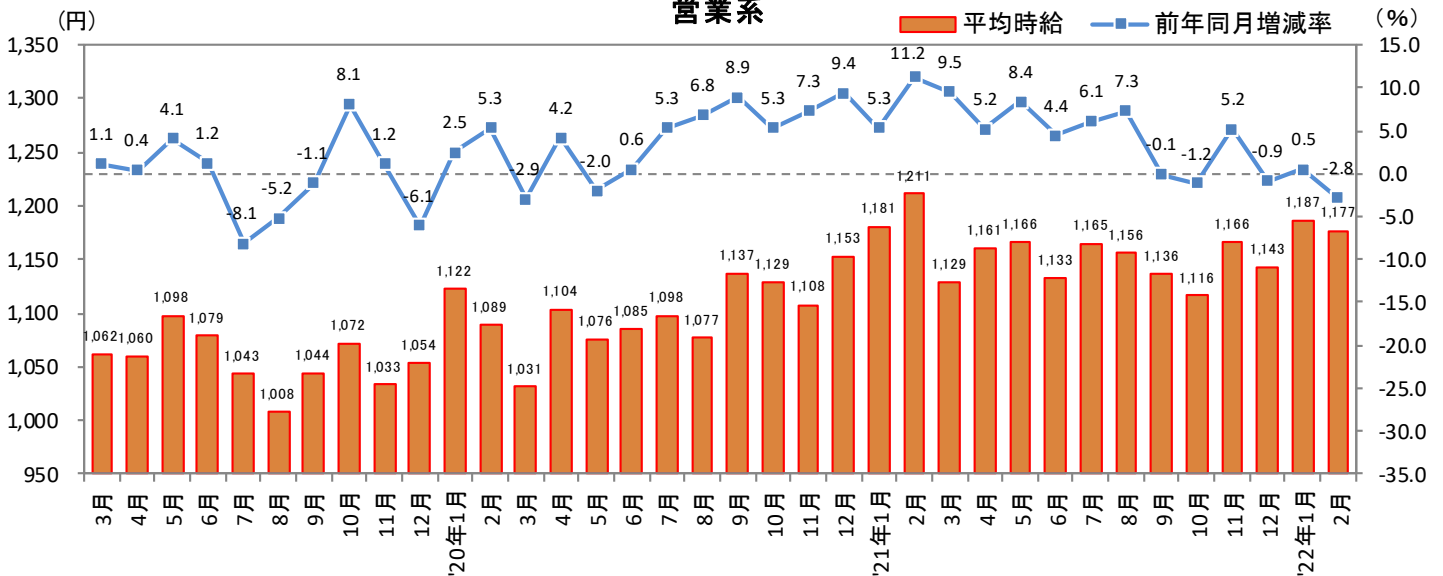

2022年3月15日

3. 福岡県 職種別 平均時給推移 (続き)

事務系

営業系

専門職系