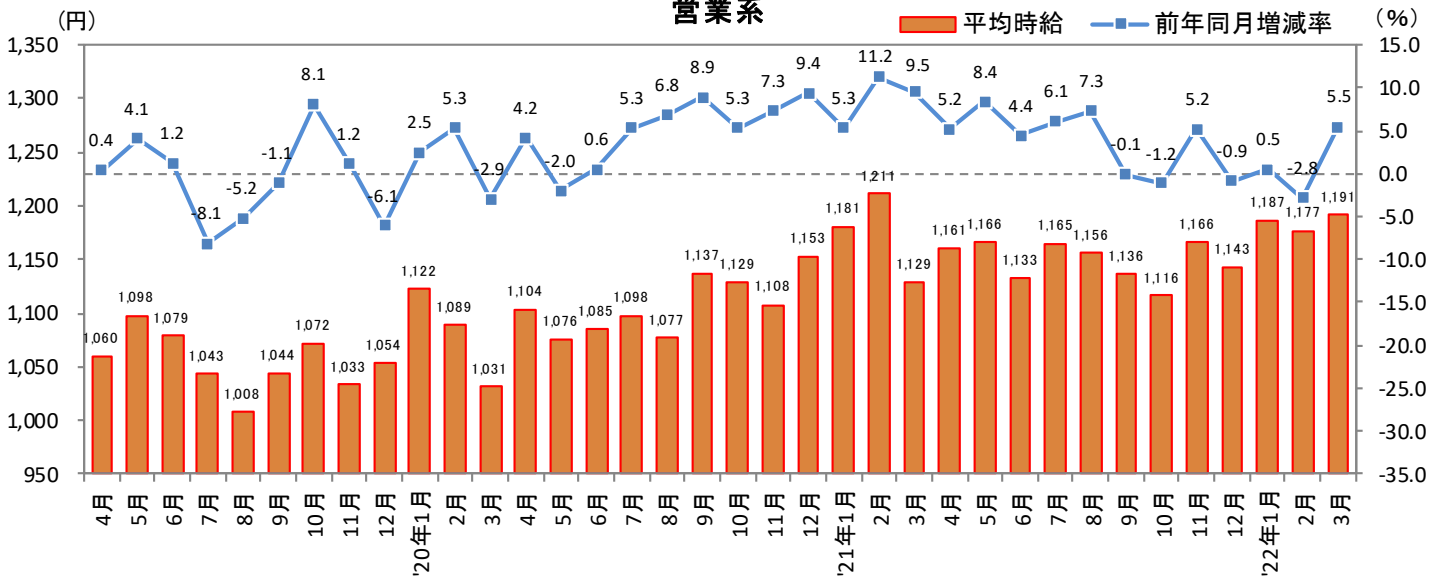

2022年4月14日

3. 福岡県 職種別 平均時給推移 (続き)

事務系

営業系

専門職系