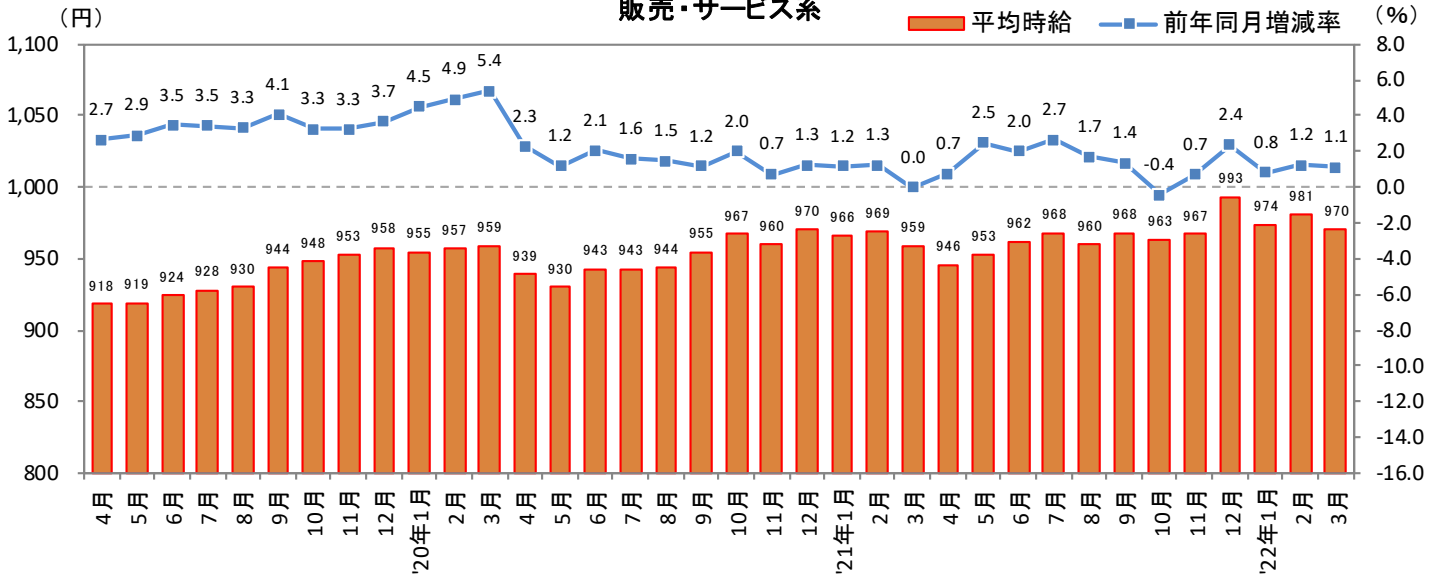

2022年4月14日

3. 福岡県 職種別 平均時給推移

販売・サービス系