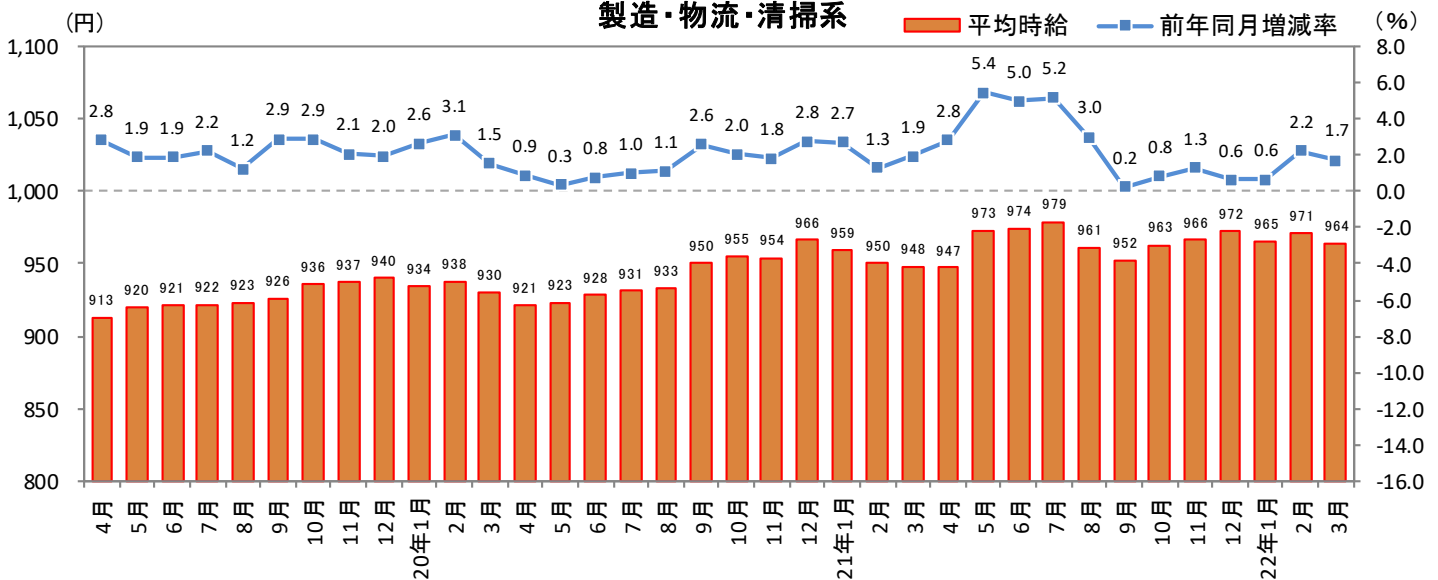

2022年4月14日

3. 福岡県 職種別 平均時給推移

販売・サービス系

フード系

製造・物流・清掃系

2022年4月14日

3. 福岡県 職種別 平均時給推移 (続き)

事務系