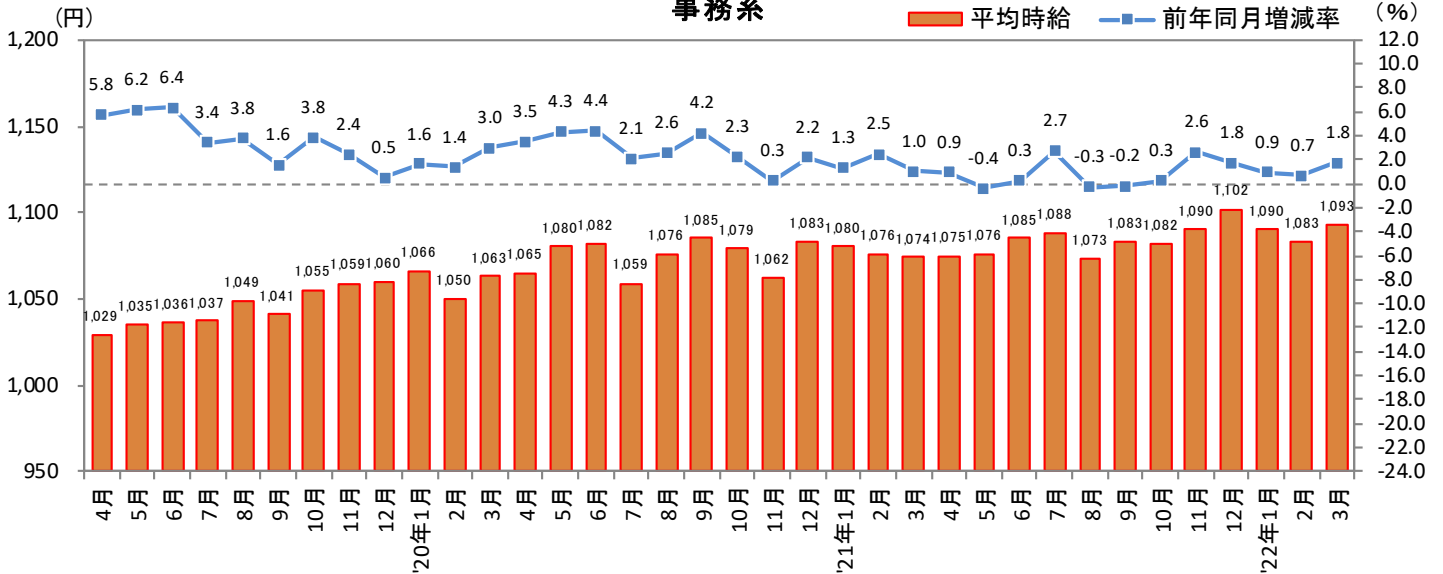

2022年4月14日

3. 福岡県 職種別 平均時給推移

販売・サービス系

フード系

製造・物流・清掃系

2022年4月14日

3. 福岡県 職種別 平均時給推移 (続き)

事務系