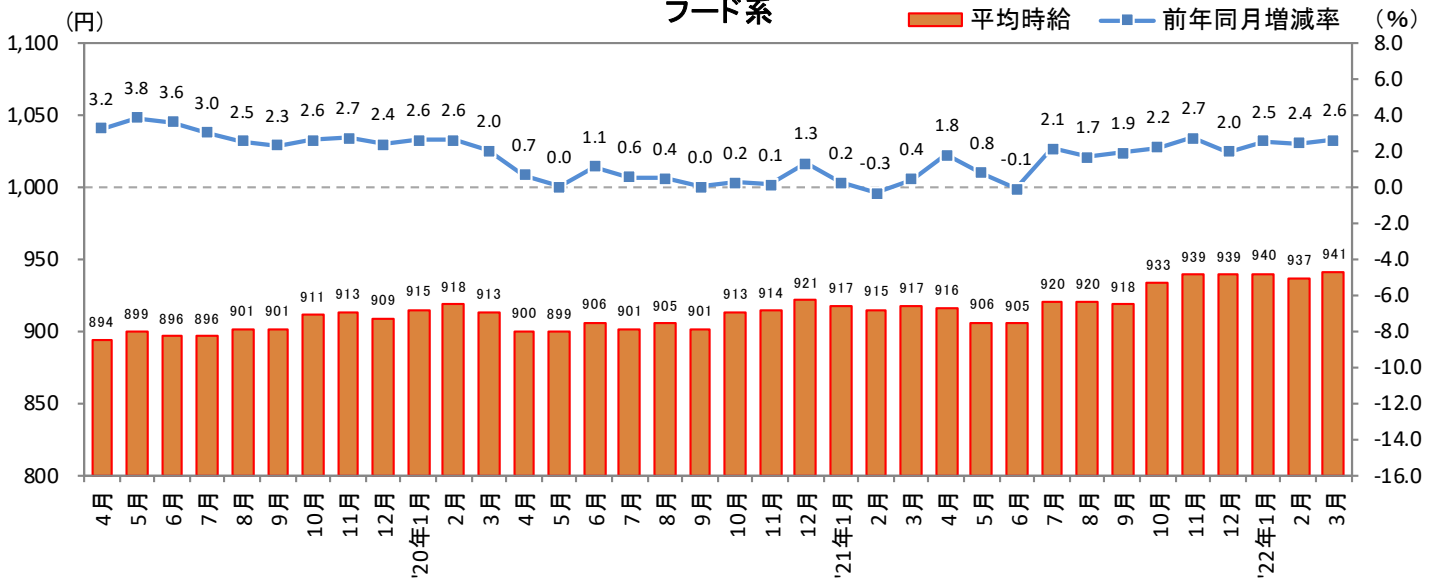

2022年4月14日

3. 福岡県 職種別 平均時給推移

販売・サービス系

フード系

製造・物流・清掃系