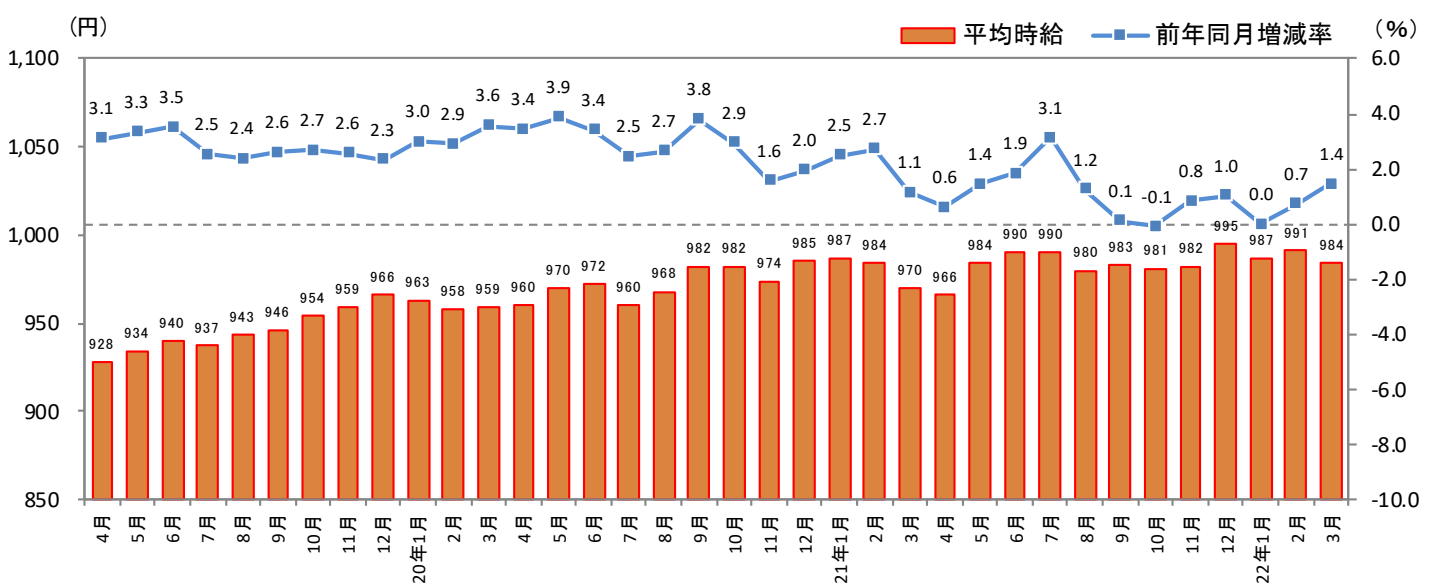

2022年4月14日

[福岡県版]

— 2022年3月度 アルバイト・パート募集時平均時給調査 — 福岡県の3月度平均時給は前年同月より14円増加の984円

株式会社リクルート（本社：東京都千代田区、代表取締役社長：北村 吉弘）の調査研究機関『ジョブズリサーチセンター（JBRC）』（<https://jbrc.recruit.co.jp/>）が、2022年3月度の「福岡県版 アルバイト・パート募集時平均時給調査」をまとめましたので、ご報告致します。

本調査は、当社が企画運営する求人メディア『TOWNWORK』『fromAnavi』に掲載された求人情報より、「アルバイト・パート」募集の求人情報を抽出し、募集時平均時給を集計しております。

※各数値については四捨五入しているため、増減額および率が表記内の数値を集計した結果と一致しない場合があります。

■ 福岡県の平均時給は984円（前年同月970円、前月991円）

3月度平均時給は前年同月より14円増加の984円（増減率+1.4%）、前月比は7円減少（同-0.7%）となった。職種別では「専門職系」（前年同月比増減額+41円、増減率+3.9%）、「フード系」（同+24円、+2.6%）など全職種で前年同月比プラス。前月比は「販売・サービス系」（前月比増減額-11円、増減率-1.1%）、「製造・物流・清掃系」（同-7円、-0.7%）の2職種でマイナスとなった。

1. 福岡県 平均時給推移

本件に関する
お問い合わせ先

<https://www.recruit.co.jp/support/form/>