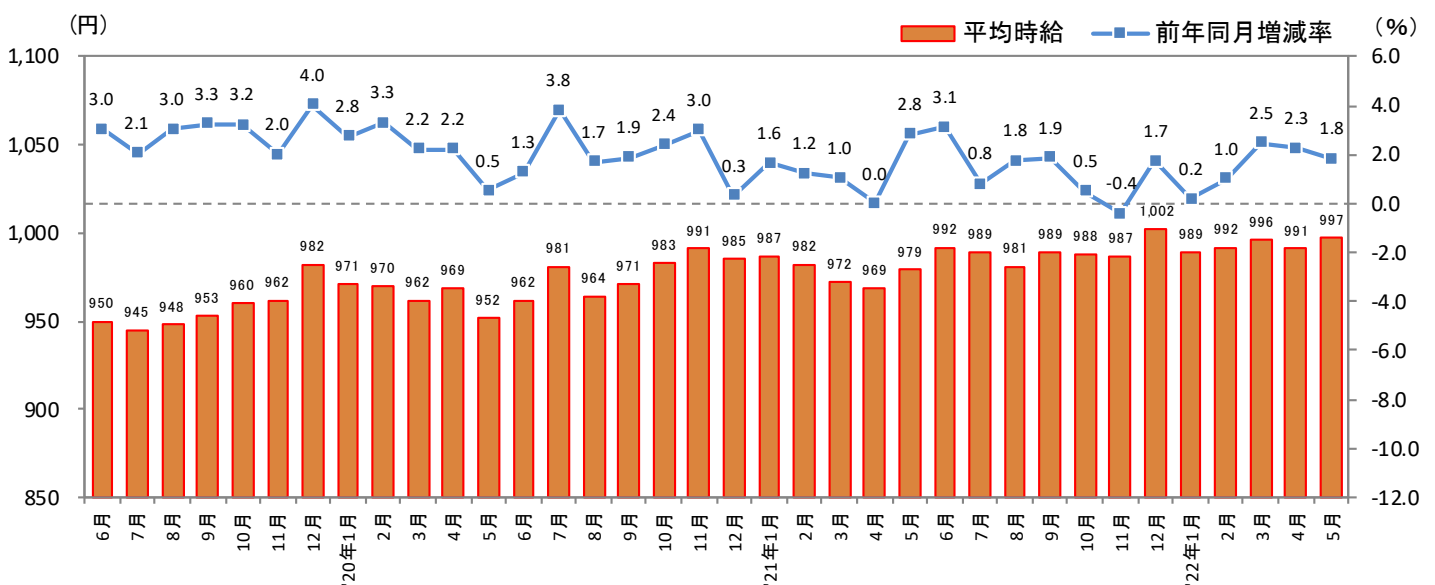

2022年6月14日

[福岡県版]

—2022年5月度 アルバイト・パート募集時平均時給調査— 福岡県の5月度平均時給は前年同月より18円増加の997円

株式会社リクルート（本社：東京都千代田区、代表取締役社長：北村 吉弘）の調査研究機関『ジョブズリサーチセンター（JBRC）』（<https://jbrc.recruit.co.jp/>）が、2022年5月度の「福岡県版 アルバイト・パート募集時平均時給調査」をまとめましたので、ご報告致します。

本調査は、当社が企画運営する求人メディア『TOWNWORK』『fromAnavi』に掲載された求人情報より、「アルバイト・パート」募集の求人情報を抽出し、募集時平均時給を集計しております。

※各数値については四捨五入しているため、増減額および率が表記内の数値を集計した結果と一致しない場合があります。

■ 福岡県の平均時給は997円（前年同月979円、前月991円）

5月度平均時給は前年同月より18円増加の997円（増減率+1.8%）、前月比は6円増加（同+0.6%）となった。職種別では「フード系」（前年同月比増減額+32円、増減率+3.5%）、「販売・サービス系」（同+26円、+2.8%）など5職種で前年同月比プラス。前月比は「製造・物流・清掃系」（前月比増減額+6円、増減率+0.6%）、「事務系」（同+6円、+0.5%）など5職種でプラスとなった。

1. 福岡県 平均時給推移

本件に関する
お問い合わせ先

<https://www.recruit.co.jp/support/form/>