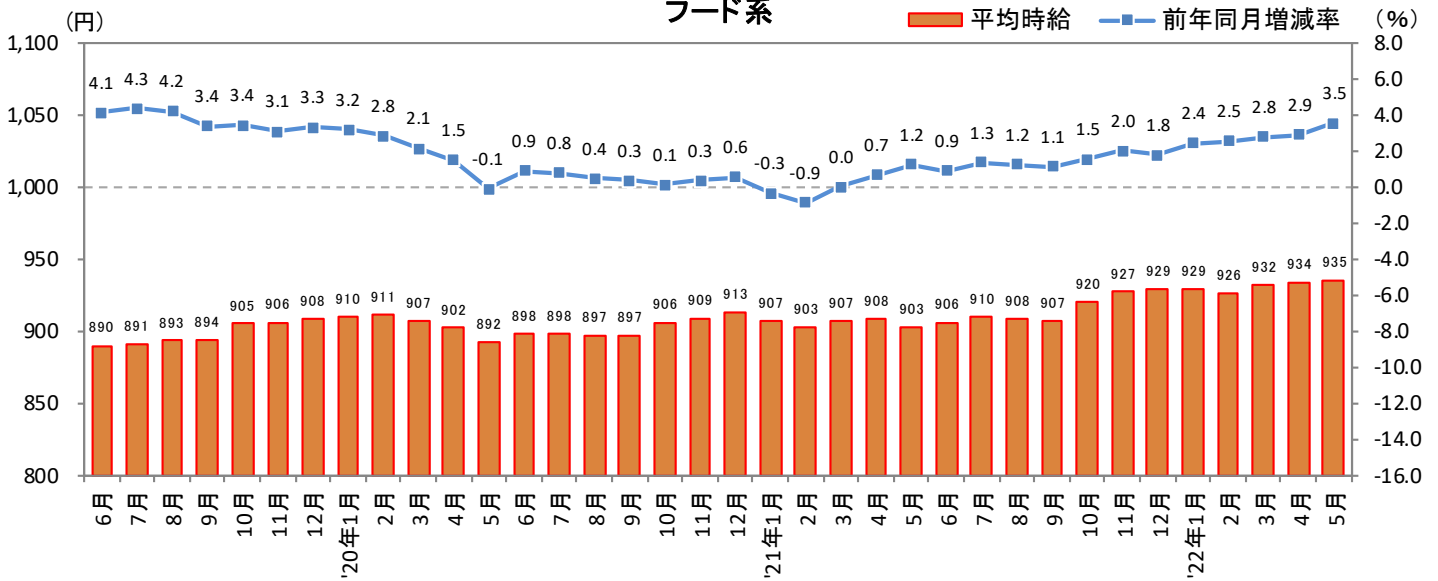

2022年6月14日

3. 福岡県 職種別 平均時給推移

販売・サービス系

フード系

製造・物流・清掃系