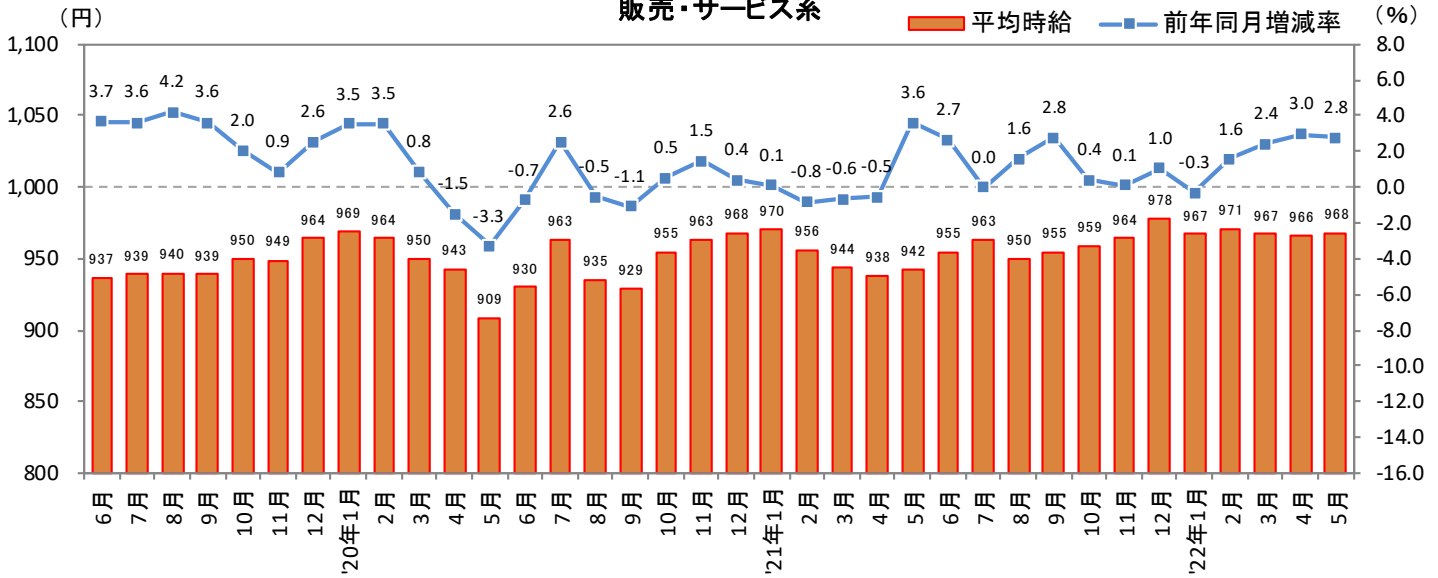

2022年6月14日

3. 福岡県 職種別 平均時給推移

販売・サービス系