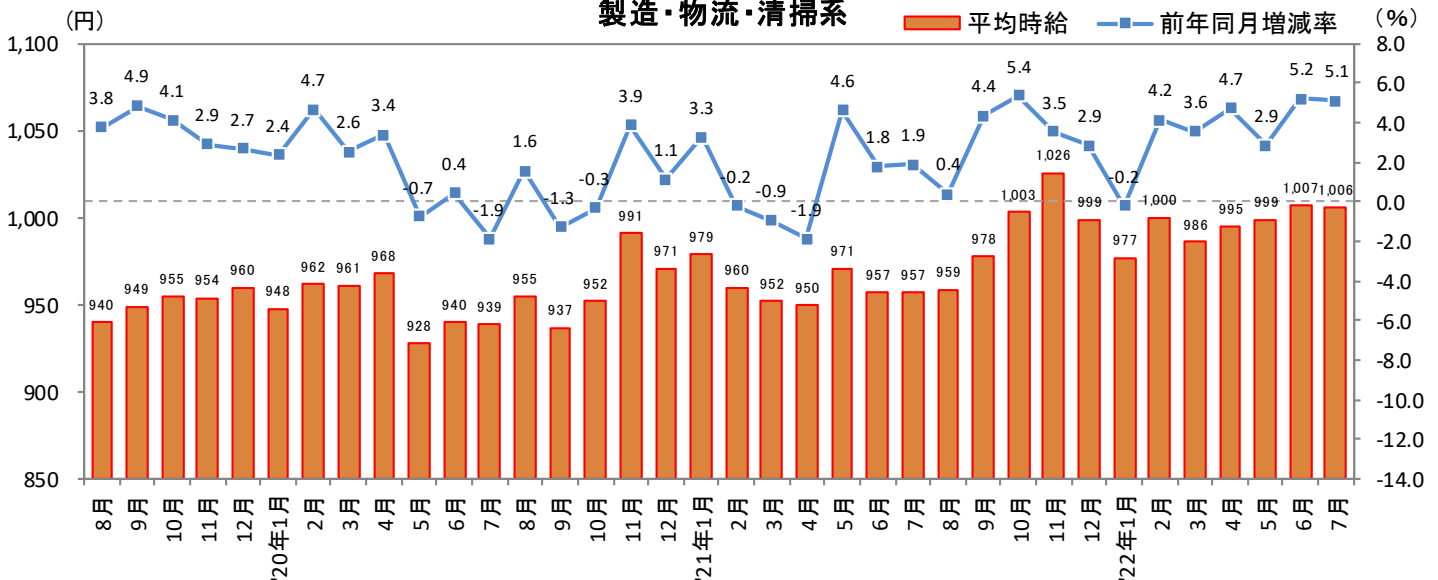

3. 北海道 職種別 平均時給推移

販売・サービス系

フード系

製造・物流・清掃系

3. 北海道 職種別 平均時給推移 (続き)