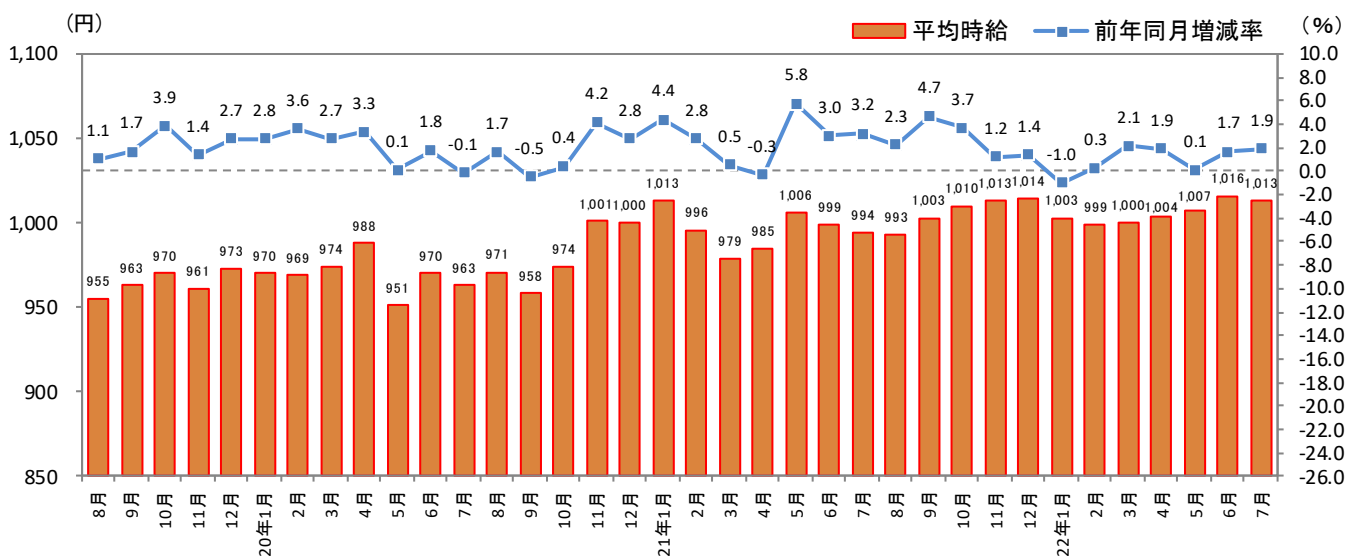

[北海道版]

— 2022年7月度 アルバイト・パート募集時平均時給調査 — 北海道の7月度平均時給は前年同月より19円増加の1,013円

株式会社リクルート（本社：東京都千代田区、代表取締役社長：北村 吉弘）の調査研究機関『ジョブズリサーチセンター（JBRC）』（<https://jbrc.recruit.co.jp/>）が、2022年7月度の「北海道版 アルバイト・パート募集時平均時給調査」をまとめましたので、ご報告致します。

本調査は、当社が企画運営する求人メディア『TOWNWORK』『fromAnavi』に掲載された求人情報より、「アルバイト・パート」募集の求人情報を抽出し、募集時平均時給を集計しております。

※各数値については四捨五入しているため、増減額および率が表記内の数値を集計した結果と一致しない場合があります。

■ 北海道の平均時給は1,013円（前年同月994円、前月1,016円）

7月度平均時給は前年同月より19円増加の1,013円（増減率+1.9%）、前月比は3円減少（同-0.3%）となった。職種別では「製造・物流・清掃系」（前年同月比増減額+49円、増減率+5.1%）、「フード系」（同+29円、+3.2%）、「販売・サービス系」（同+19円、+2.0%）など全職種で前年同月比プラス。前月比は「専門職系」（前月比増減額-20円、増減率-1.8%）、「販売・サービス系」（同-3円、-0.3%）など3職種でマイナスとなった。

1. 北海道 平均時給推移

本件に関する
お問い合わせ先

<https://www.recruit.co.jp/support/form/>