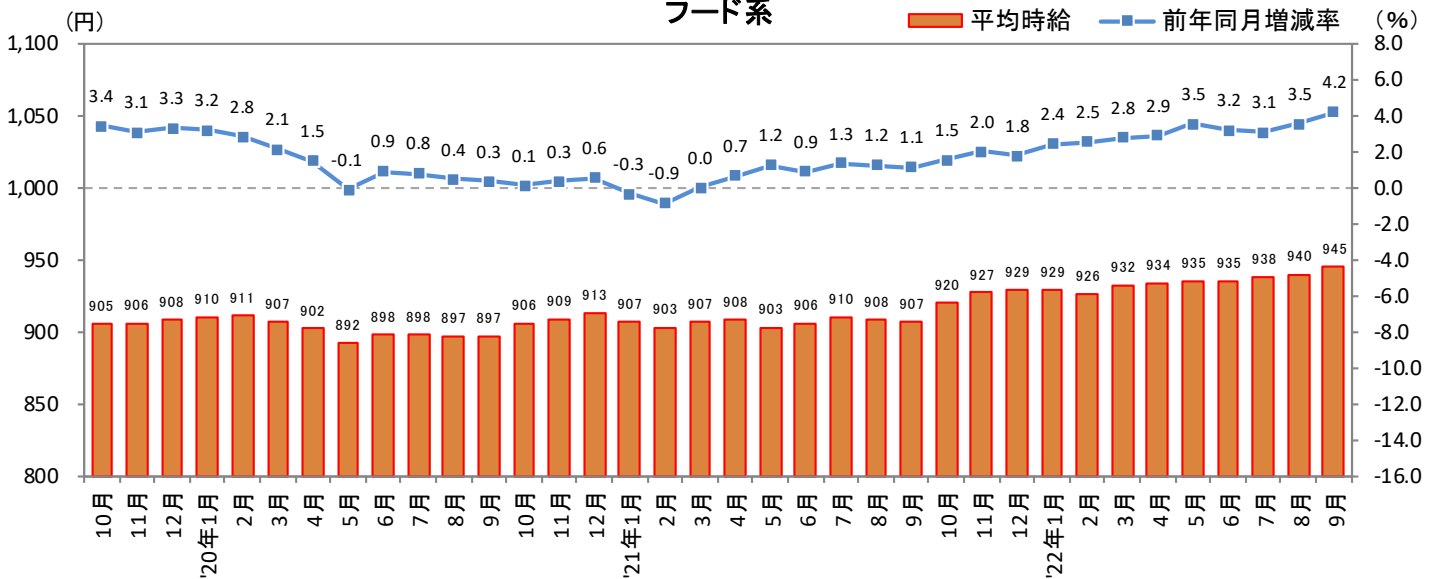

2022年10月17日

3. 福岡県 職種別 平均時給推移

フード系