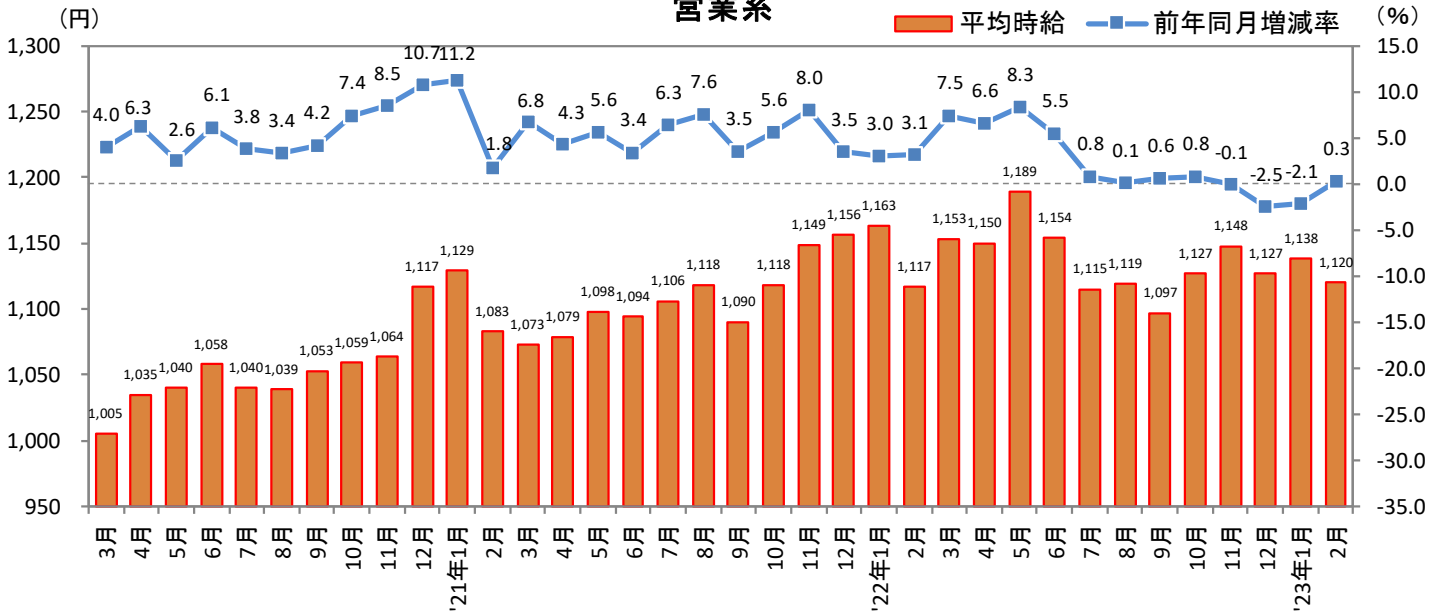

2023年3月14日

3. 福岡県 職種別 平均時給推移

販売・サービス系

フード系

製造・物流・清掃系

3. 福岡県 職種別 平均時給推移 (続き)

事務系

営業系