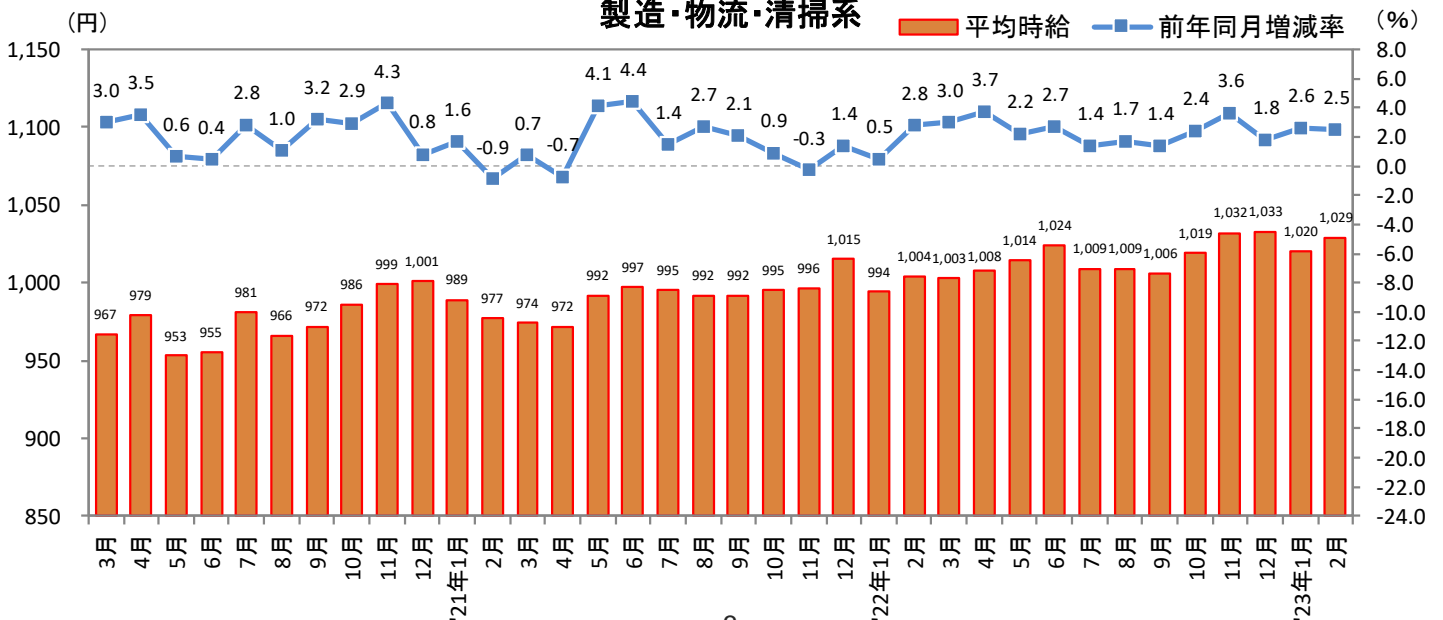

2023年3月14日

3. 福岡県 職種別 平均時給推移

販売・サービス系

フード系

製造・物流・清掃系

3. 福岡県 職種別 平均時給推移 (続き)

事務系

営業系