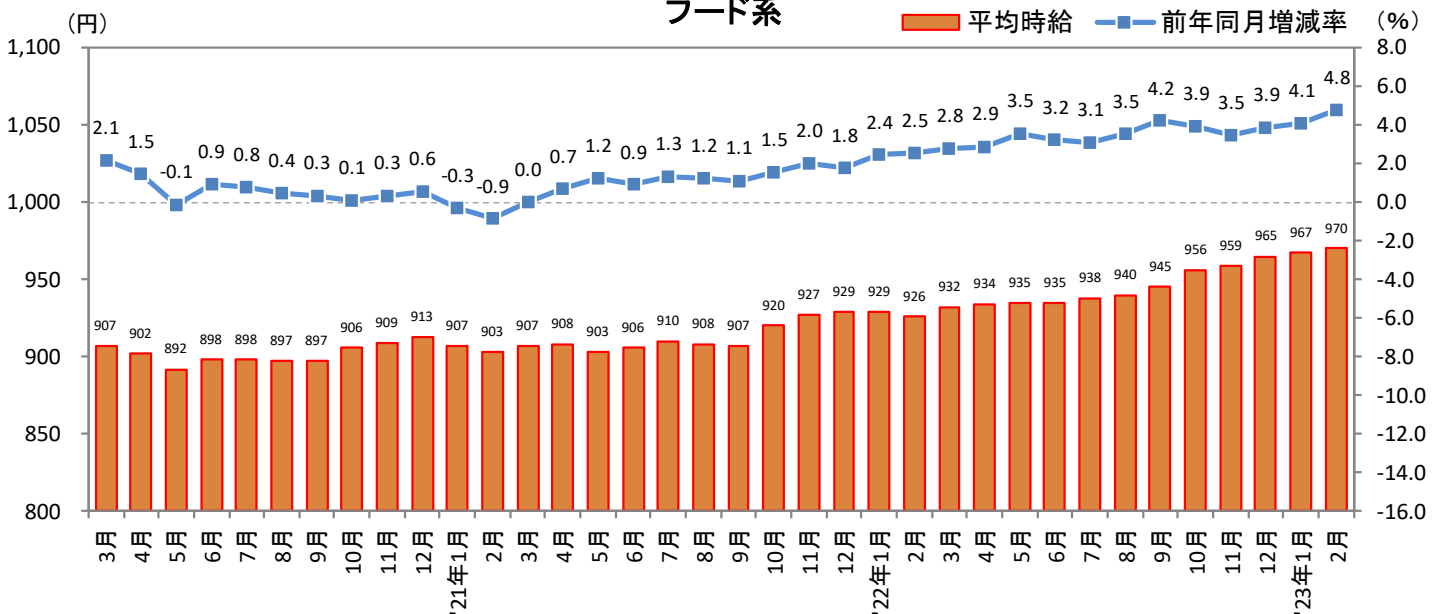

2023年3月14日

3. 福岡県 職種別 平均時給推移

販売・サービス系

フード系

製造・物流・清掃系