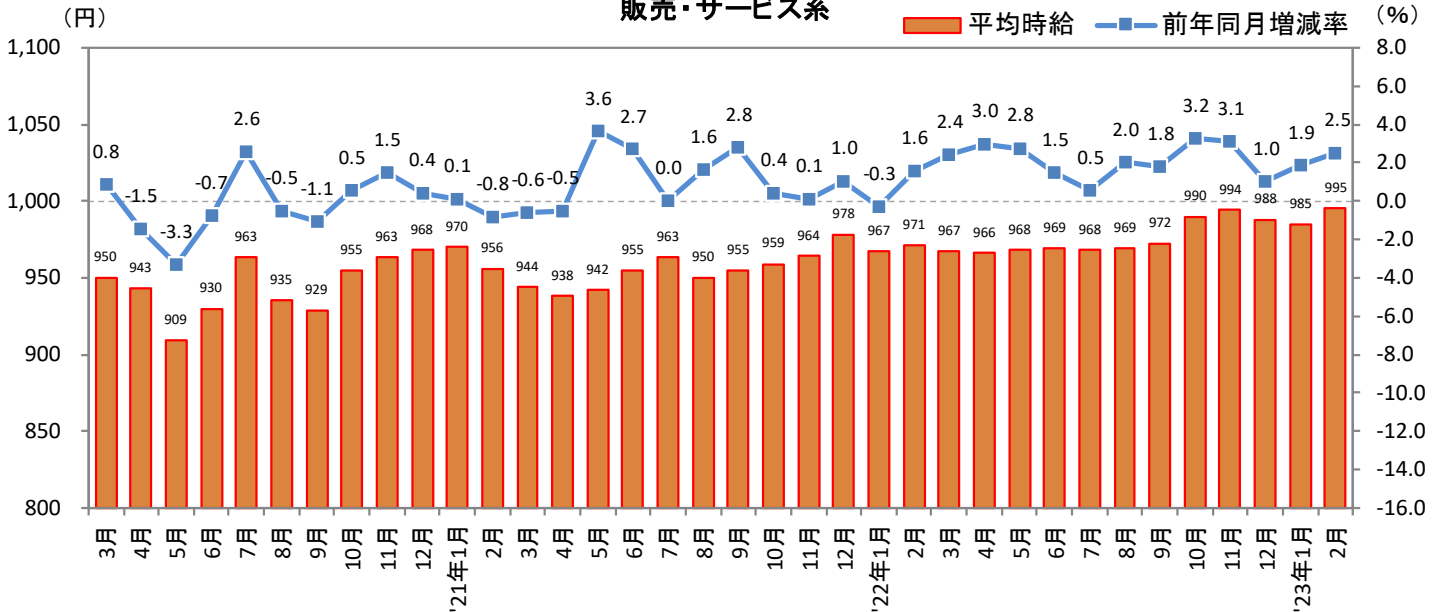

2023年3月14日

3. 福岡県 職種別 平均時給推移

販売・サービス系