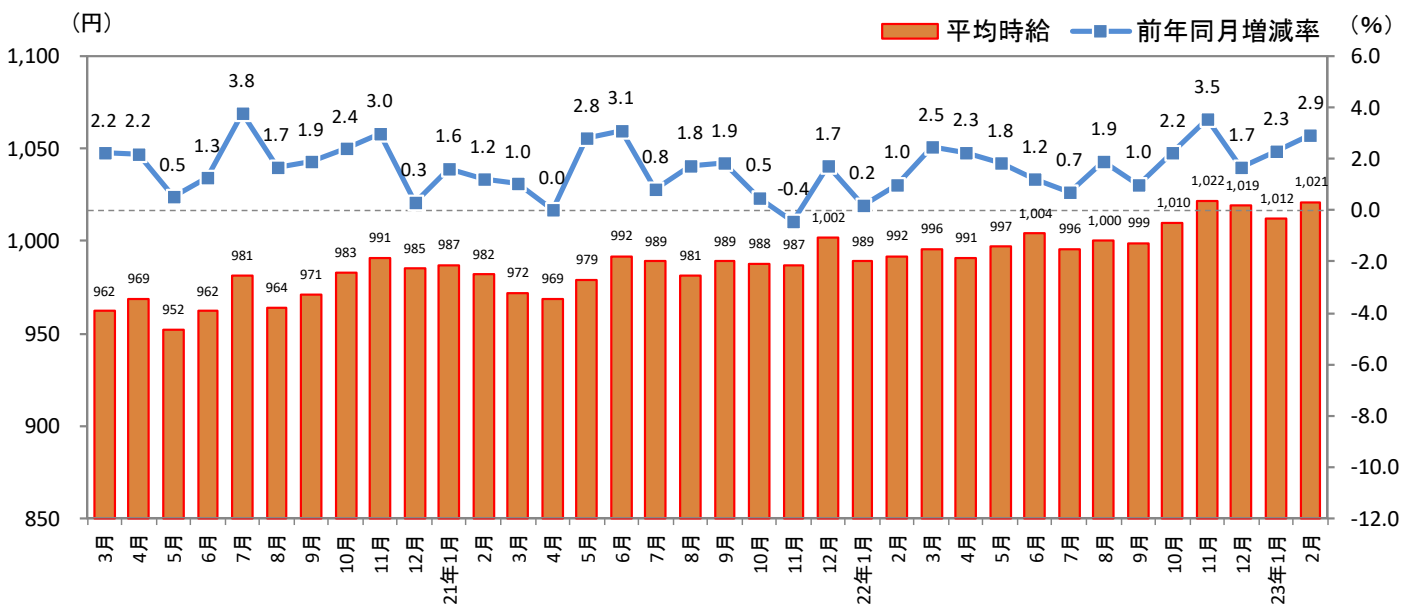

2023年3月14日

[福岡県版]

— 2023年2月度 アルバイト・パート募集時平均時給調査 — 福岡県の2月度平均時給は前年同月より29円増加の1,021円

株式会社リクルート（本社：東京都千代田区、代表取締役社長：北村 吉弘）の調査研究機関『ジョブズリサーチセンター（JBRC）』（<https://jbrc.recruit.co.jp/>）が、2023年2月度の「福岡県版 アルバイト・パート募集時平均時給調査」をまとめましたので、ご報告致します。

本調査は、当社が企画運営する求人メディア『TOWNWORK』『fromA navi』に掲載された求人情報より、「アルバイト・パート」募集の求人情報を抽出し、募集時平均時給を集計しております。

※各数値については四捨五入しているため、増減額および率が表記内の数値を集計した結果と一致しない場合があります。

■ 福岡県の平均時給は1,021円（前年同月992円、前月1,012円）

2月度平均時給は前年同月より29円増加の1,021円（増減率+2.9%）、前月比は9円増加（同+0.9%）となった。職種別では「フード系」（前年同月比増減額+44円、増減率+4.8%）、「専門職系」（同+35円、+3.2%）など全職種で前年同月比プラス。前月比は「事務系」（前月比増減額+25円、増減率+2.3%）、「販売・サービス系」（同+10円、+1.0%）など5職種でプラスとなった。

1. 福岡県 平均時給推移

本件に関する
お問い合わせ先

<https://www.recruit.co.jp/support/form/>