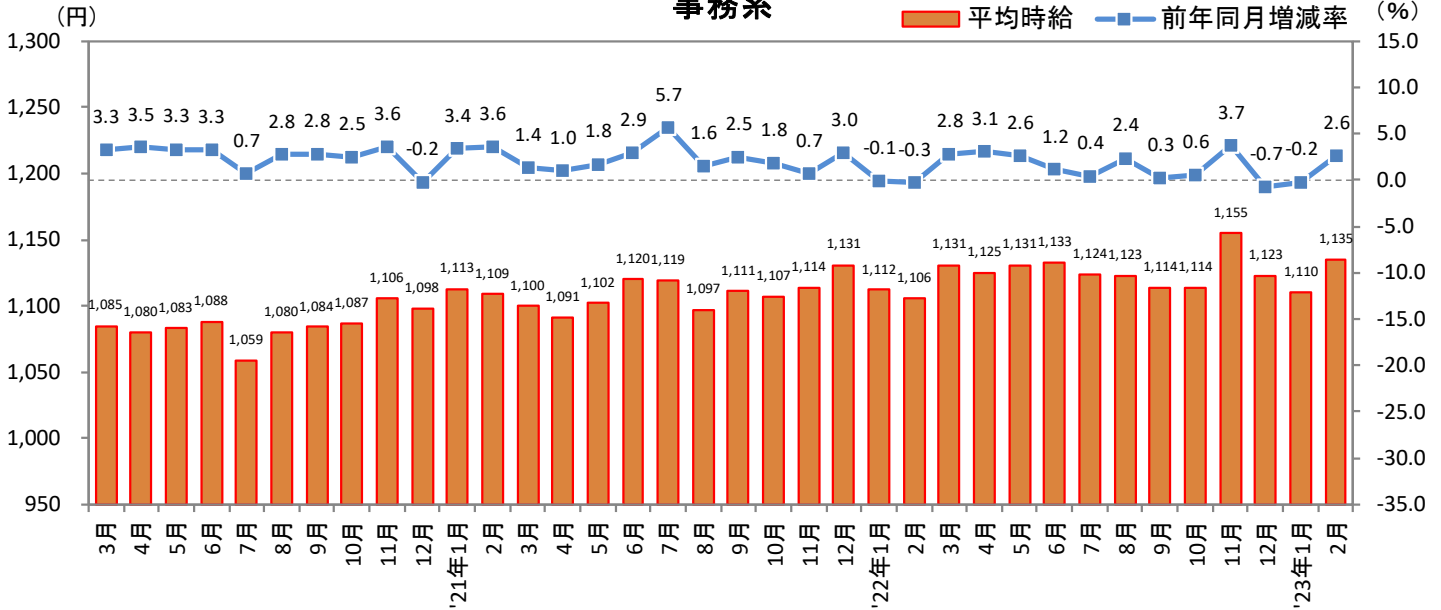

2023年3月14日

3. 福岡県 職種別 平均時給推移

販売・サービス系

フード系

製造・物流・清掃系

3. 福岡県 職種別 平均時給推移 (続き)

事務系

営業系