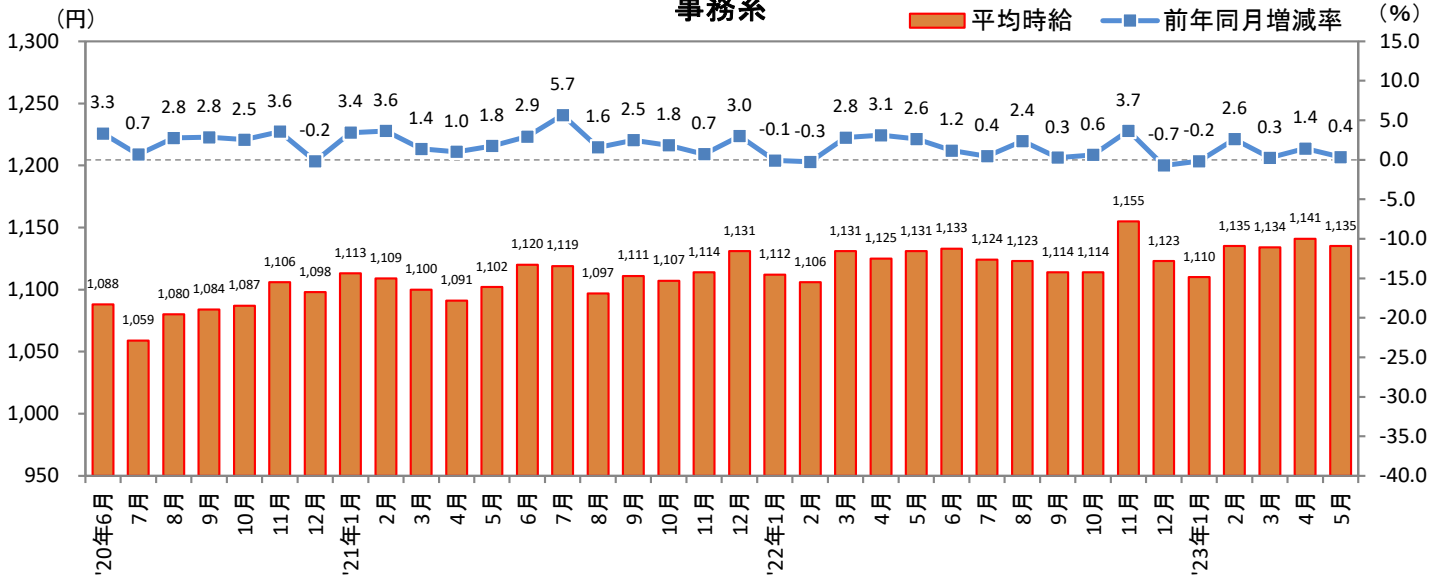

2023年6月14日

3. 福岡県 職種別 平均時給推移

2023年6月14日

3. 福岡県 職種別 平均時給推移 (続き)

事務系

営業系

専門職系