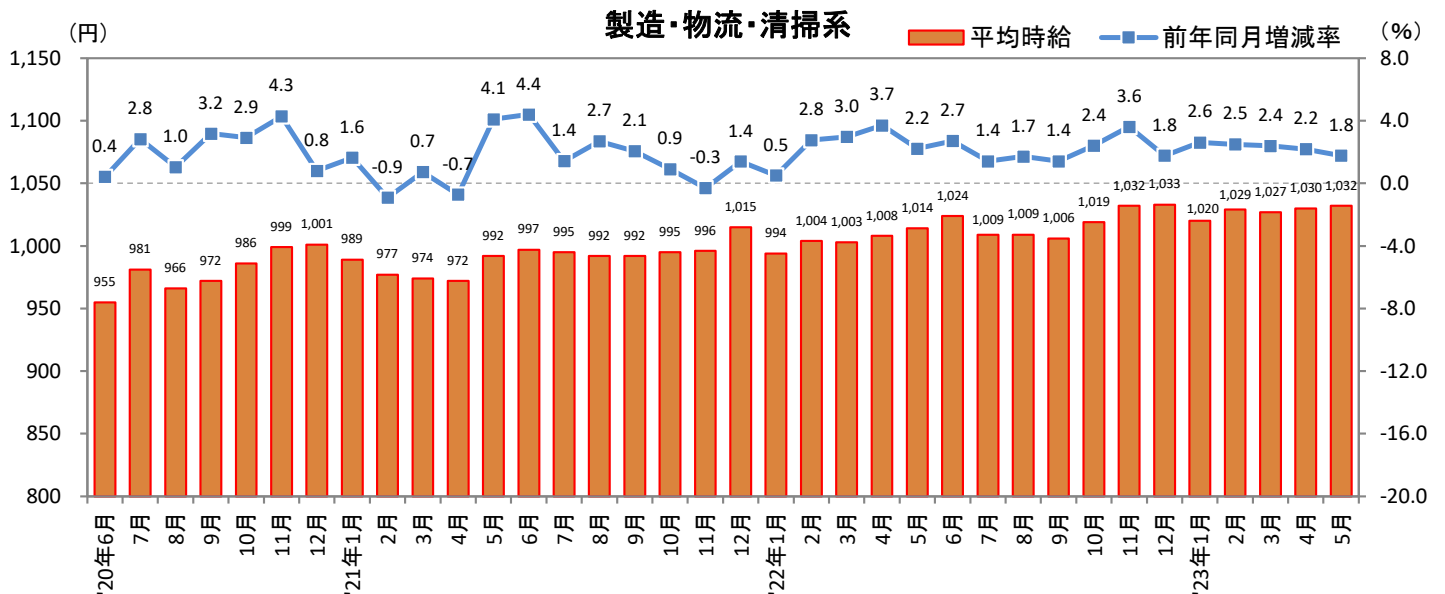

2023年6月14日

3. 福岡県 職種別 平均時給推移