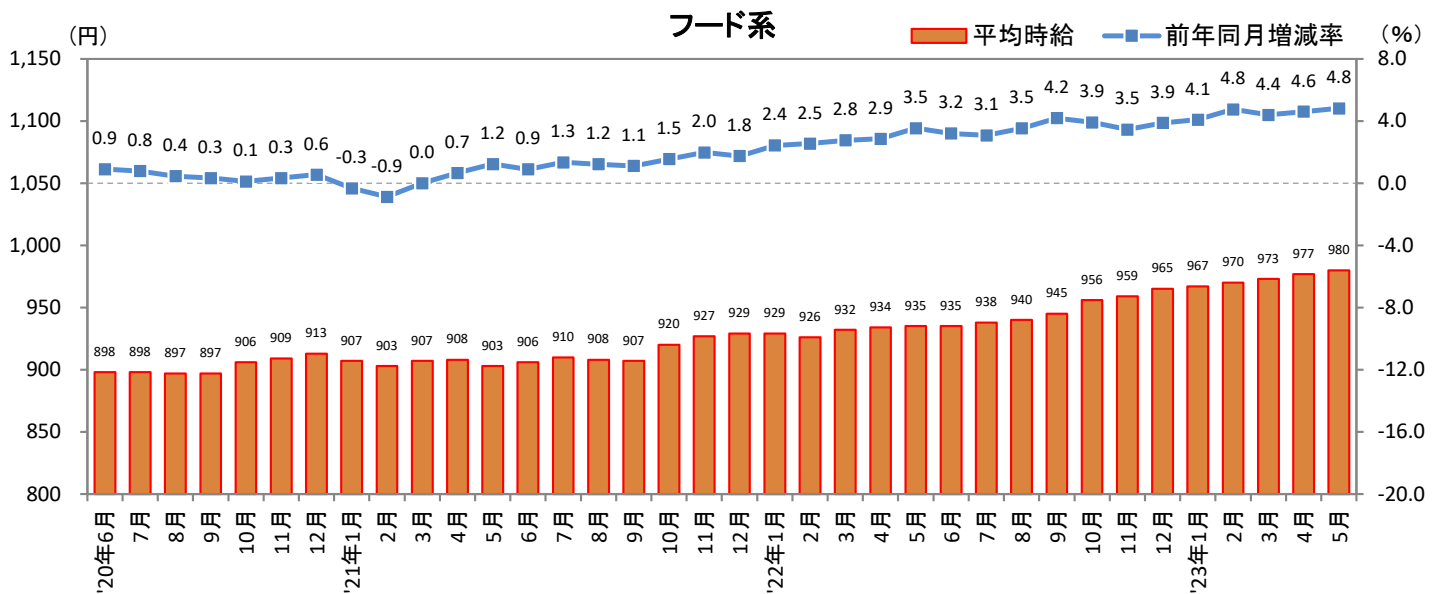

2023年6月14日

3. 福岡県 職種別 平均時給推移