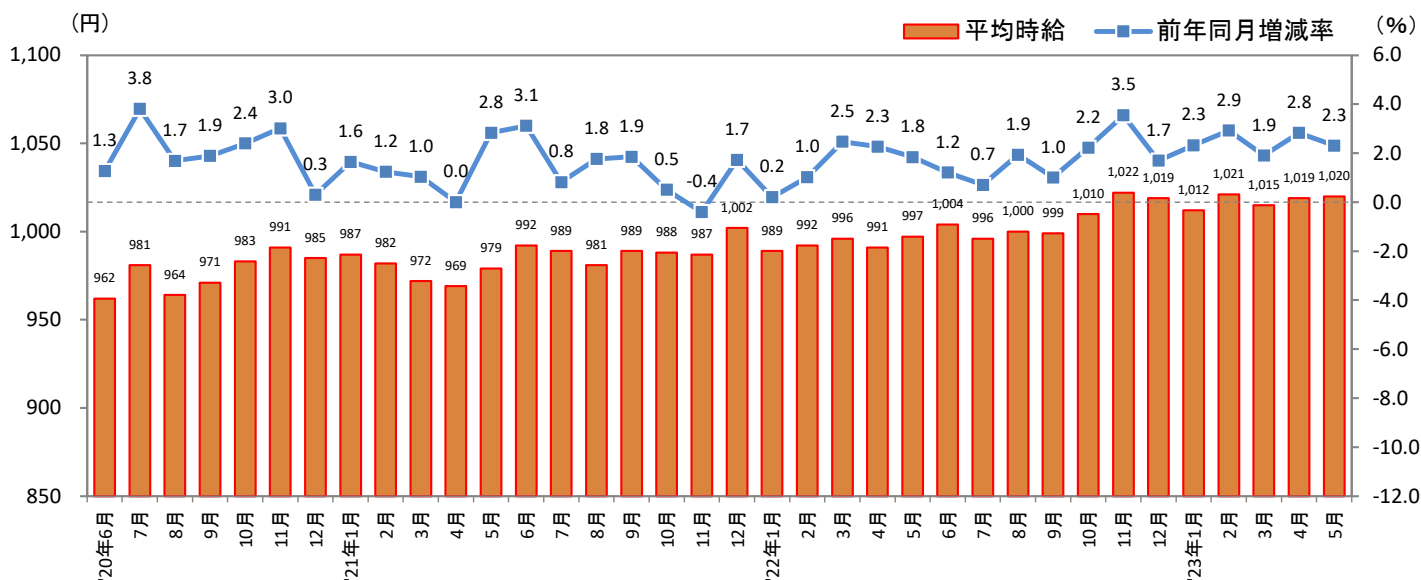

[福岡県版]

— 2023年5月度 アルバイト・パート募集時平均時給調査 — 福岡県の5月度平均時給は前年同月より23円増加の1,020円

株式会社リクルート（本社：東京都千代田区、代表取締役社長：北村 吉弘）の調査研究機関『ジョブズリサーチセンター（JBRC）』（<https://jbrc.recruit.co.jp/>）が、2023年5月度の「福岡県版 アルバイト・パート募集時平均時給調査」をまとめましたので、ご報告致します。

本調査は、当社が企画運営する求人メディア『TOWNWORK』『fromAnavi』に掲載された求人情報より、「アルバイト・パート」募集の求人情報を抽出し、募集時平均時給を集計しています。

※各数値については四捨五入しているため、増減額および率が表記内の数値を集計した結果と一致しない場合があります。

■ 福岡県の平均時給は1,020円（前年同月997円、前月1,019円）

前年同月より23円増加の1,020円（増減率+2.3%）、前月より1円増加（同+0.1%）となった。職種別に見ると、前年同月比は「フード系」（増減額+45円、増減率+4.8%）、「販売・サービス系」（同+32円、+3.3%）など4職種でプラス。前月比は「販売・サービス系」（増減額+3円、増減率+0.3%）、「フード系」（同+3円、+0.3%）など4職種でプラスとなった。

1. 福岡県 平均時給推移

本件に関する
お問い合わせ先

<https://www.recruit.co.jp/support/form/>