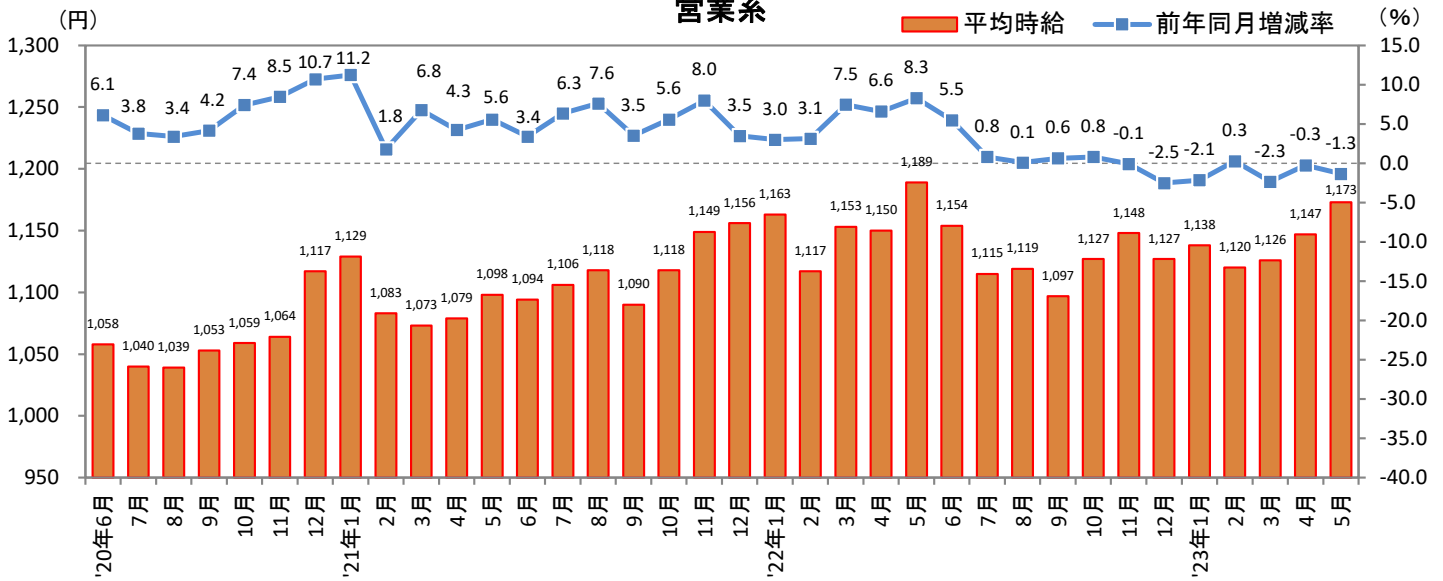

2023年6月14日

3. 福岡県 職種別 平均時給推移

2023年6月14日

3. 福岡県 職種別 平均時給推移 (続き)

事務系

営業系

専門職系