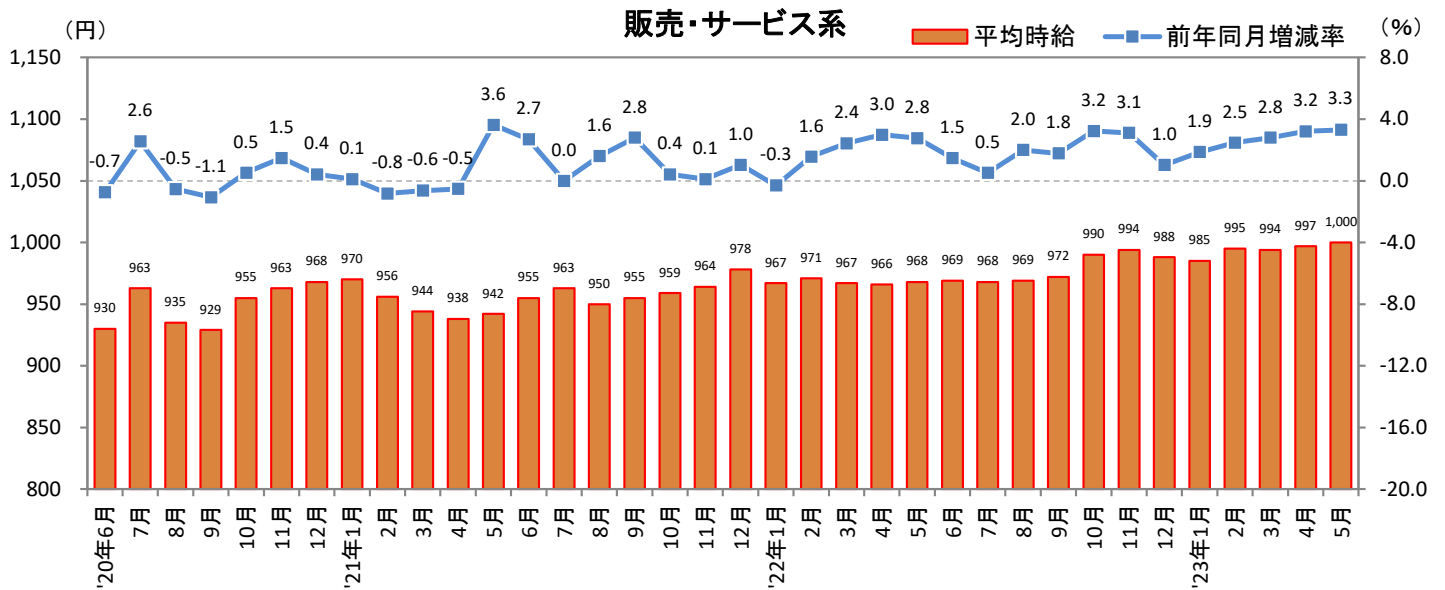

2023年6月14日

3. 福岡県 職種別 平均時給推移