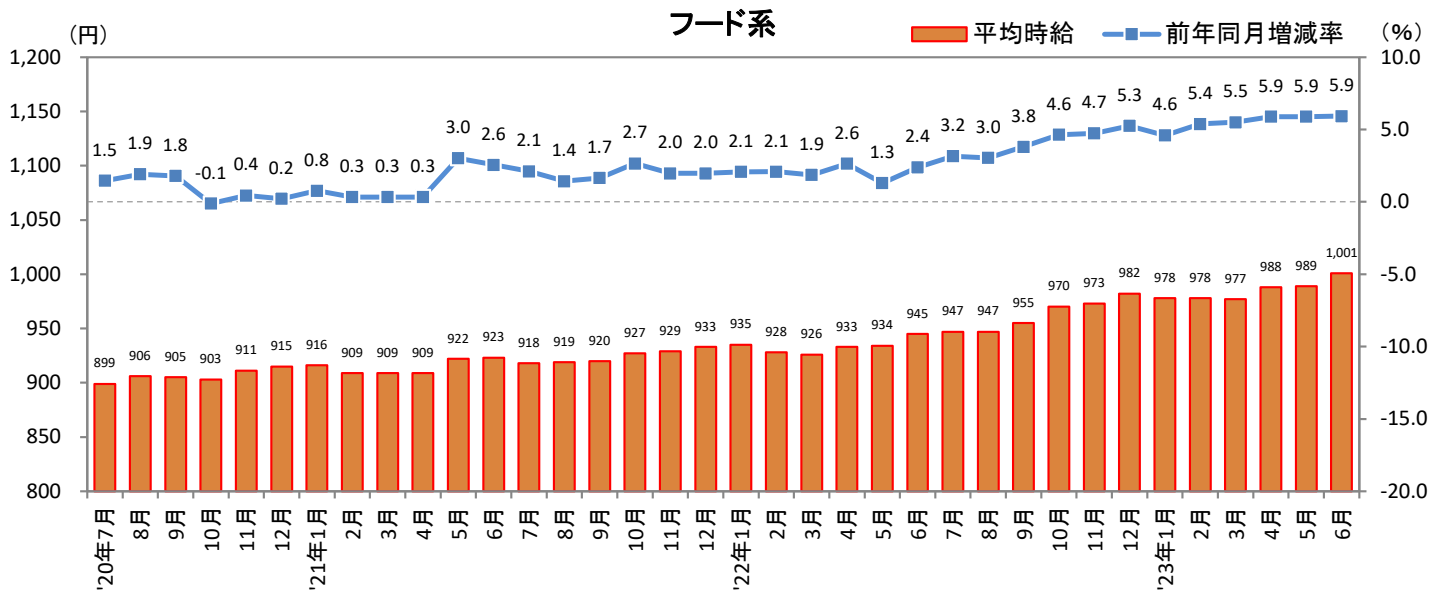

<集計対象職種について>

対象媒体に掲載される求人情報より、大分類を以下の通りとした。なお、「その他」については掲載を割愛した。

販売・サービス系 / フード系 / 製造・物流・清掃系 / 事務系 / 営業系 / 専門職系 / その他

<エリア区分について> 対象媒体に掲載される求人情報記載の所在地に準拠し、以下の通りとした。

北海道	北海道	関西	大阪府、兵庫県、京都府、奈良県、滋賀県、和歌山県
東北	宮城県、青森県、岩手県、秋田県、山形県、福島県	中国・四国	広島県、岡山県、山口県、島根県、鳥取県、香川県、徳島県、愛媛県、高知県
北関東	栃木県、群馬県、茨城県		
首都圏	東京都、神奈川県、千葉県、埼玉県	九州	福岡県、佐賀県、長崎県、熊本県、大分県、宮崎県、鹿児島県、沖縄県
甲信越・北陸	山梨県、長野県、新潟県、石川県、富山県、福井県		
東海	愛知県、三重県、岐阜県、静岡県		

### 3. 北海道 職種別 平均時給推移

2023年7月14日