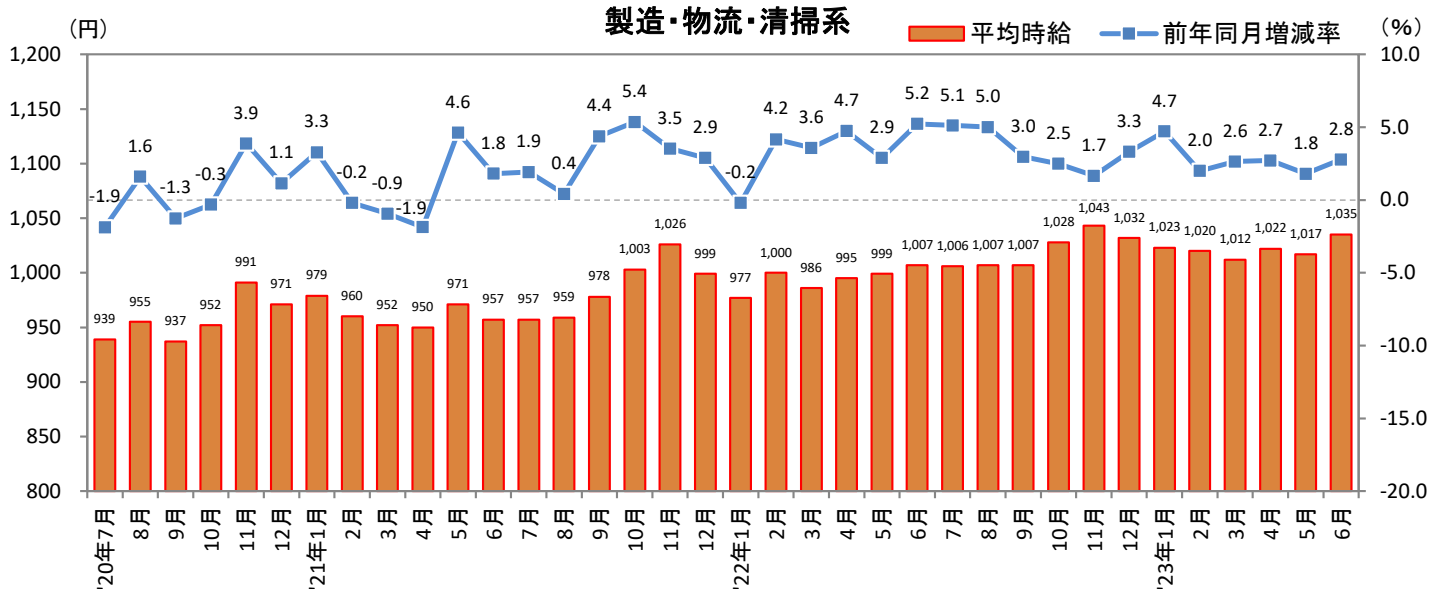

<集計対象職種について>

対象媒体に掲載される求人情報より、大分類を以下の通りとした。なお、「その他」については掲載を割愛した。

販売・サービス系 / フード系 / 製造・物流・清掃系 / 事務系 / 営業系 / 専門職系 / その他

<エリア区分について> 対象媒体に掲載される求人情報記載の所在地に準拠し、以下の通りとした。

北海道	北海道	関西	大阪府、兵庫県、京都府、奈良県、滋賀県、和歌山県
東北	宮城県、青森県、岩手県、秋田県、山形県、福島県	中国・四国	広島県、岡山県、山口県、島根県、鳥取県、香川県、徳島県、愛媛県、高知県
北関東	栃木県、群馬県、茨城県		
首都圏	東京都、神奈川県、千葉県、埼玉県	九州	福岡県、佐賀県、長崎県、熊本県、大分県、宮崎県、鹿児島県、沖縄県
甲信越・北陸	山梨県、長野県、新潟県、石川県、富山県、福井県		
東海	愛知県、三重県、岐阜県、静岡県		

### 3. 北海道 職種別 平均時給推移

2023年7月14日