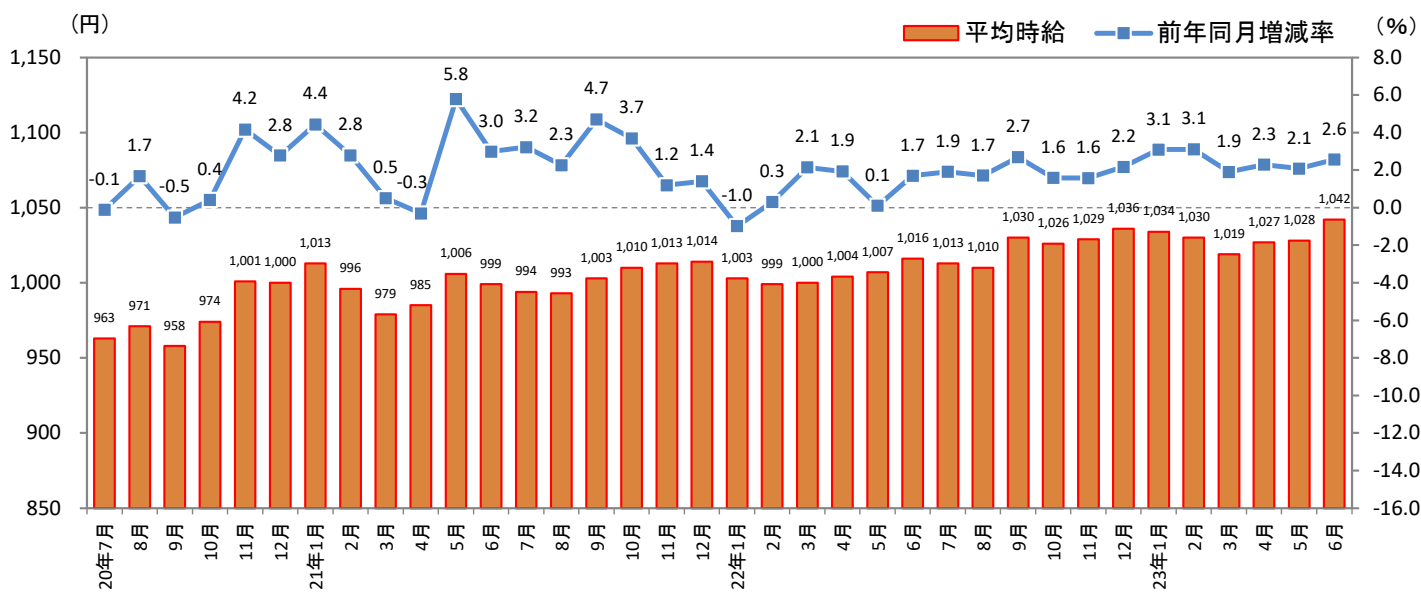

[北海道版]

— 2023年6月度 アルバイト・パート募集時平均時給調査 — 北海道の6月度平均時給は前年同月より26円増加の1,042円

株式会社リクルート（本社：東京都千代田区、代表取締役社長：北村 吉弘）の調査研究機関『ジョブズリサーチセンター（JBRC）』（<https://jbrc.recruit.co.jp/>）が、2023年6月度の「北海道版 アルバイト・パート募集時平均時給調査」をまとめましたので、ご報告致します。

本調査は、当社が企画運営する求人メディア『TOWNWORK』『fromAnavi』に掲載された求人情報より、「アルバイト・パート」募集の求人情報を抽出し、募集時平均時給を集計しています。

※各数値については四捨五入しているため、増減額および率が表記内の数値を集計した結果と一致しない場合があります。

■ 北海道の平均時給は1,042円（前年同月1,016円、前月1,028円）

前年同月より26円増加（増減率+2.6%）、前月からは14円増加（同+1.4%）となった。職種別に見ると、前年同月比は「フード系」（増減額+56円、増減率+5.9%）、「販売・サービス系」（同+50円、+5.1%）、「製造・物流・清掃系」（同+28円、+2.8%）など4職種でプラス。前月比は「販売・サービス系」（増減額+18円、増減率+1.8%）、「製造・物流・清掃系」（同+18円、+1.8%）など5職種でプラスとなった。

1. 北海道 平均時給推移

本件に関する
お問い合わせ先

<https://www.recruit.co.jp/support/form/>