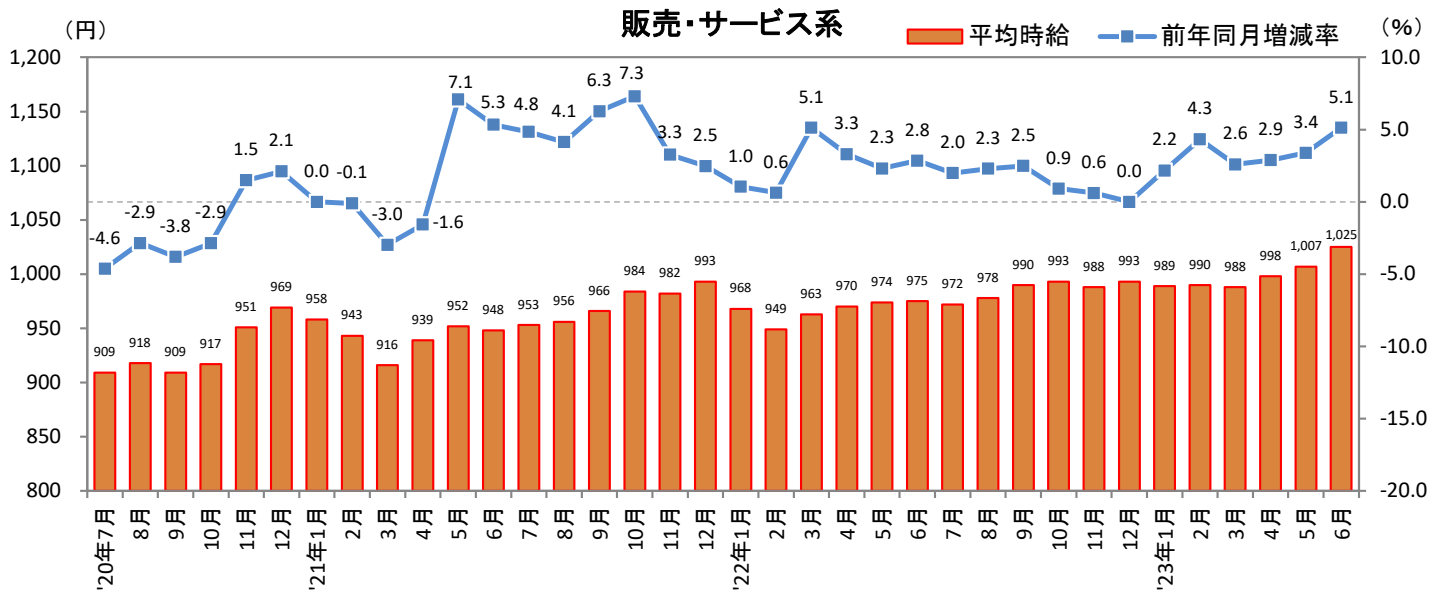

<集計対象職種について>

対象媒体に掲載される求人情報より、大分類を以下の通りとした。なお、「その他」については掲載を割愛した。

販売・サービス系 / フード系 / 製造・物流・清掃系 / 事務系 / 営業系 / 専門職系 / その他

<エリア区分について> 対象媒体に掲載される求人情報記載の所在地に準拠し、以下の通りとした。

北海道	北海道	関西	大阪府、兵庫県、京都府、奈良県、滋賀県、和歌山県
東北	宮城県、青森県、岩手県、秋田県、山形県、福島県	中国・四国	広島県、岡山県、山口県、島根県、鳥取県、香川県、徳島県、愛媛県、高知県
北関東	栃木県、群馬県、茨城県		
首都圏	東京都、神奈川県、千葉県、埼玉県	九州	福岡県、佐賀県、長崎県、熊本県、大分県、宮崎県、鹿児島県、沖縄県
甲信越・北陸	山梨県、長野県、新潟県、石川県、富山県、福井県		
東海	愛知県、三重県、岐阜県、静岡県		

### 3. 北海道 職種別 平均時給推移

2023年7月14日