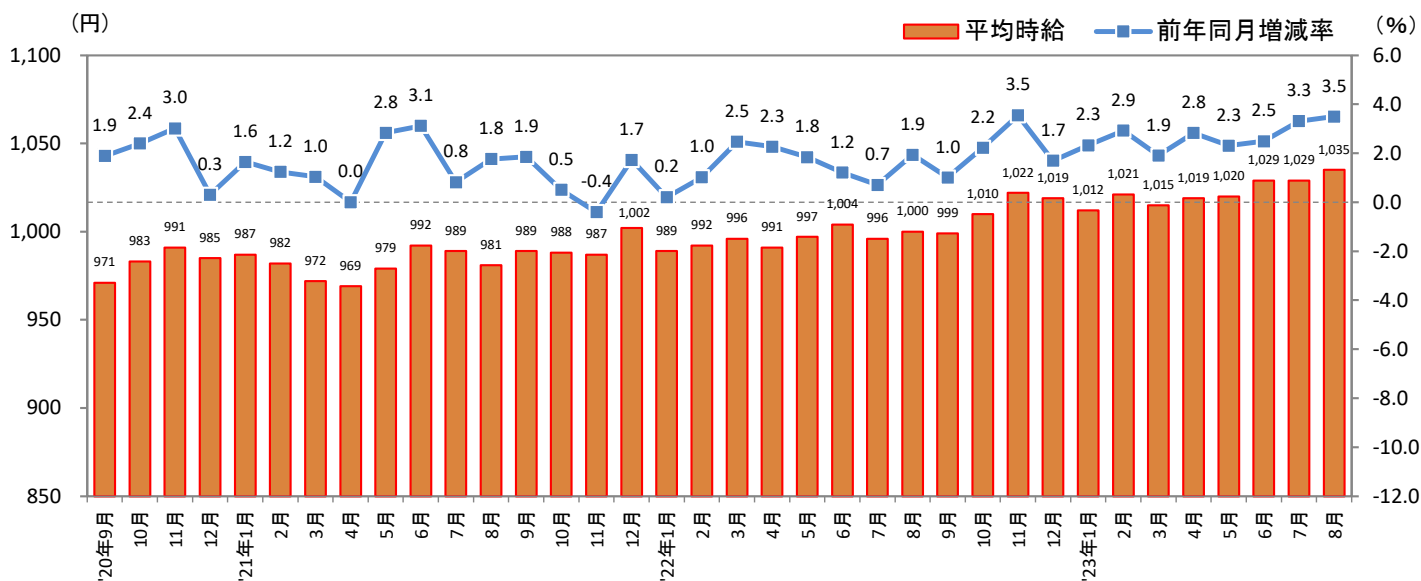

[福岡県版]

—2023年8月度 アルバイト・パート募集時平均時給調査— 福岡県の8月度平均時給は前年同月より35円増加の1,035円

株式会社リクルート（本社：東京都千代田区、代表取締役社長：北村 吉弘）の調査研究機関『ジョブズリサーチセンター（JBRC）』（<https://jbrc.recruit.co.jp/>）が、2023年8月度の「福岡県版 アルバイト・パート募集時平均時給調査」をまとめましたので、ご報告致します。

本調査は、当社が企画運営する求人メディア『TOWNWORK』『fromAnavi』に掲載された求人情報より、「アルバイト・パート」募集の求人情報を抽出し、募集時平均時給を集計しています。

※各数値については四捨五入しているため、増減額および率が表記内の数値を集計した結果と一致しない場合があります。

■ 福岡県の平均時給は1,035円（前年同月1,000円、前月1,029円）

過去最高額※を更新

前年同月より35円増加（増減率+3.5%）、前月からは6円増加（同+0.6%）となった。職種別に見ると、前年同月比は「フード系」（増減額+49円、増減率+5.2%）、「販売・サービス系」（同+38円、+3.9%）など全職種でプラス。前月比は「専門職系」（増減額+15円、増減率+1.3%）、「事務系」（同+11円、+1.0%）など5職種でプラスとなった。（※2018年3月度以降の集計データによる）

1. 福岡県 平均時給推移

本件に関する
お問い合わせ先

<https://www.recruit.co.jp/support/form/>