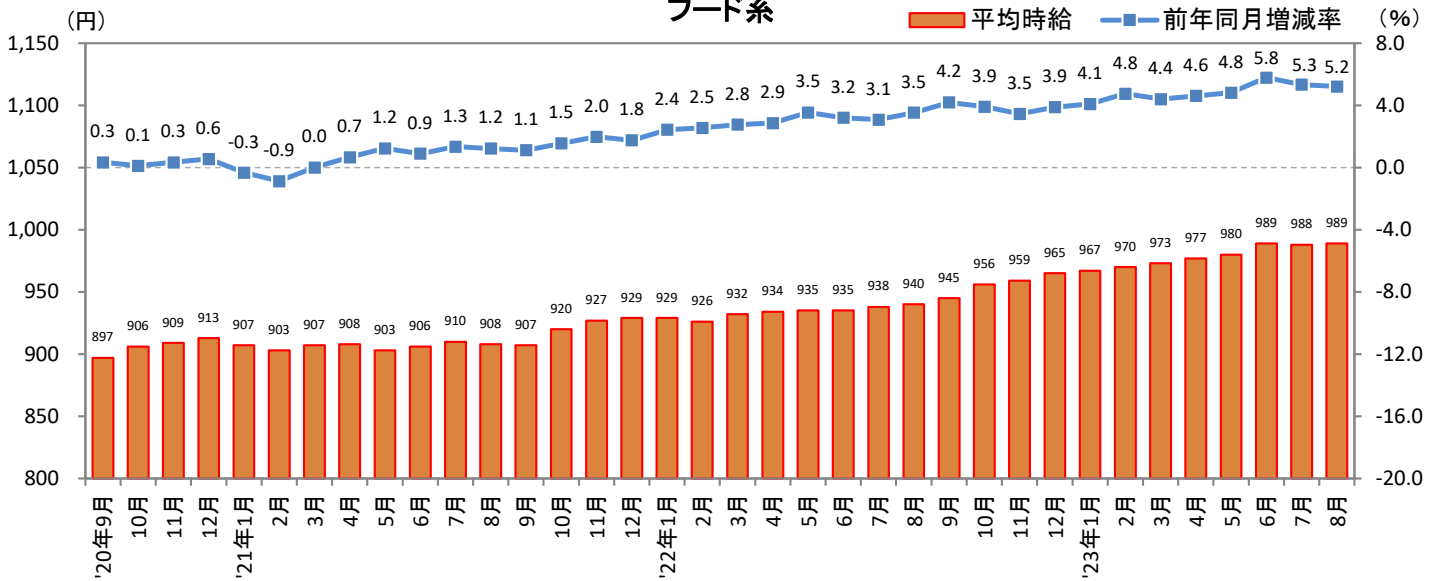

3. 福岡県 職種別 平均時給推移

販売・サービス系

フード系

製造・物流・清掃系