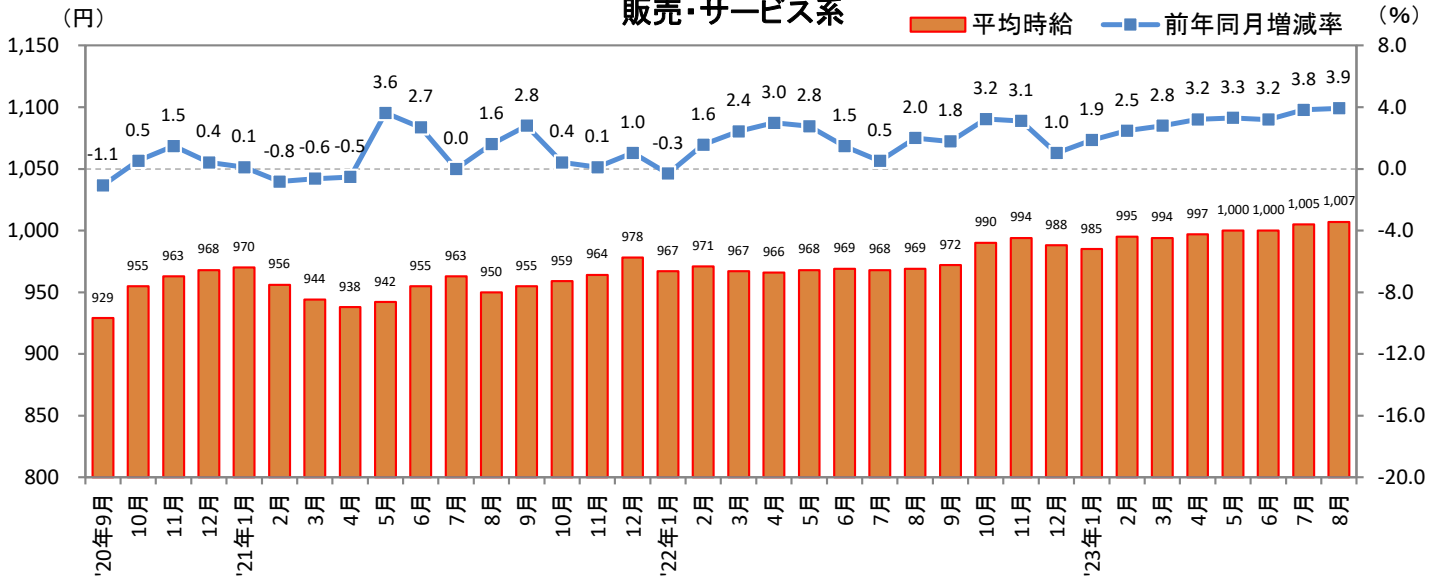

3. 福岡県 職種別 平均時給推移

販売・サービス系