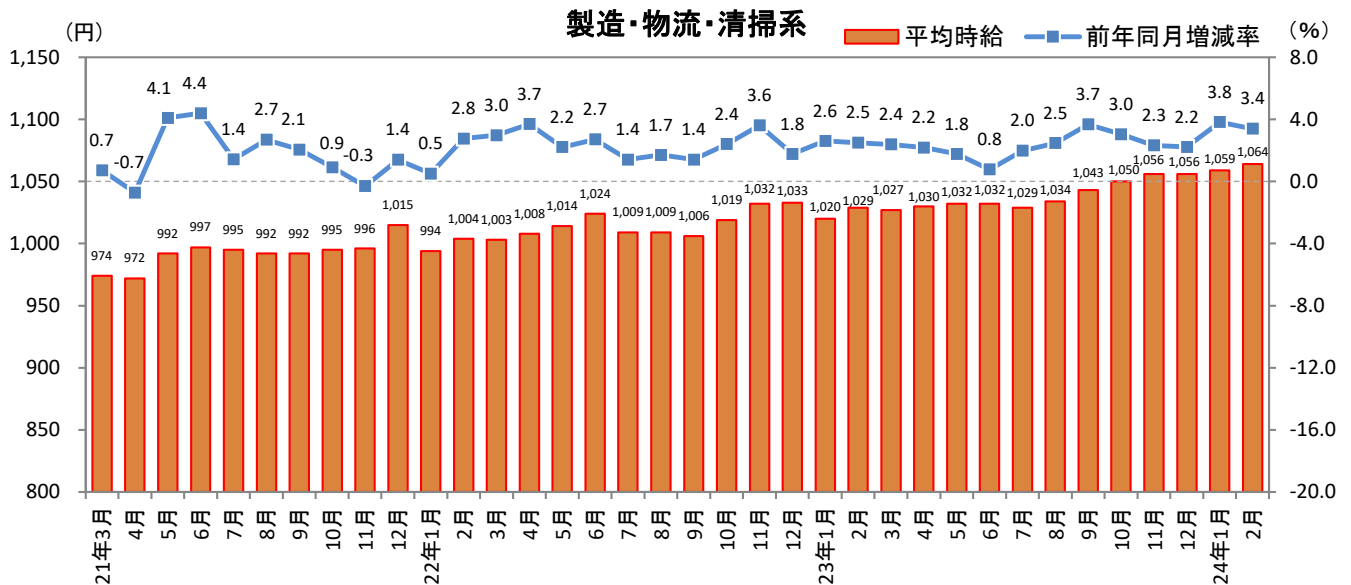

2024年3月14日

3. 福岡県 職種別 平均時給推移