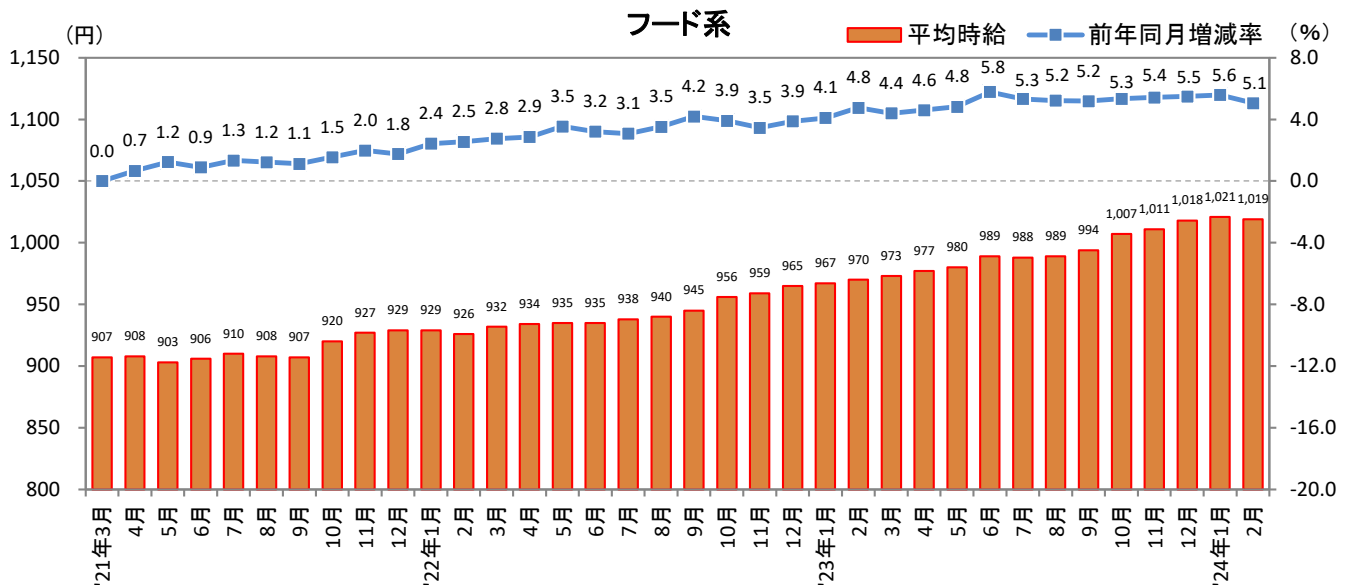

2024年3月14日

3. 福岡県 職種別 平均時給推移