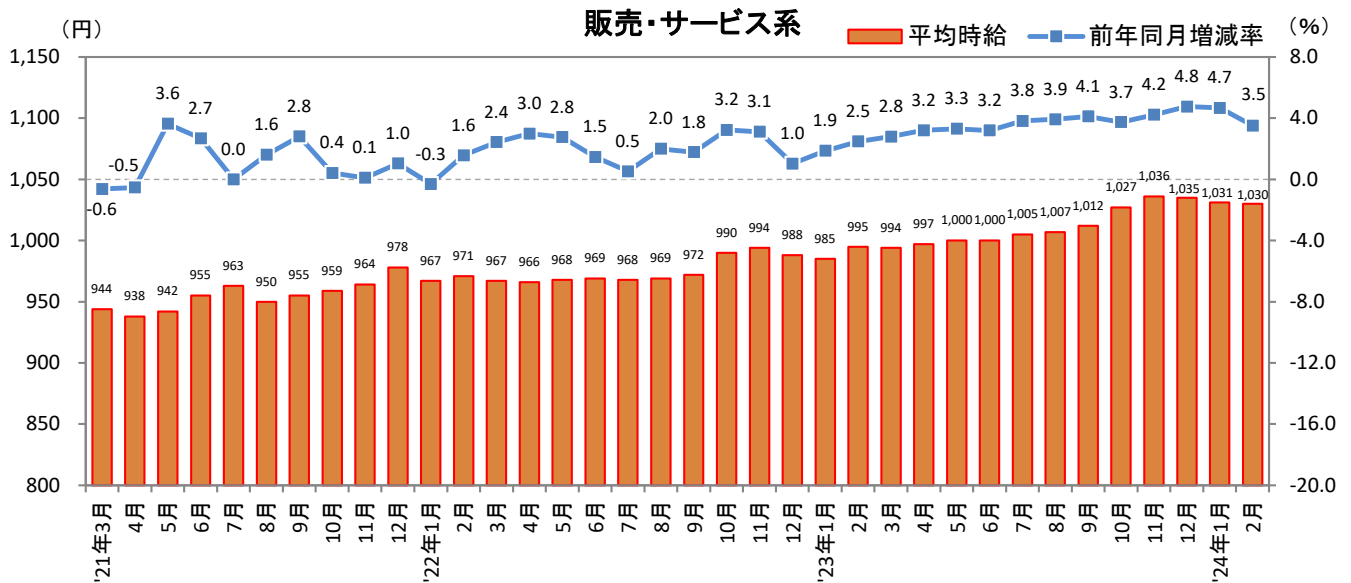

2024年3月14日

3. 福岡県 職種別 平均時給推移