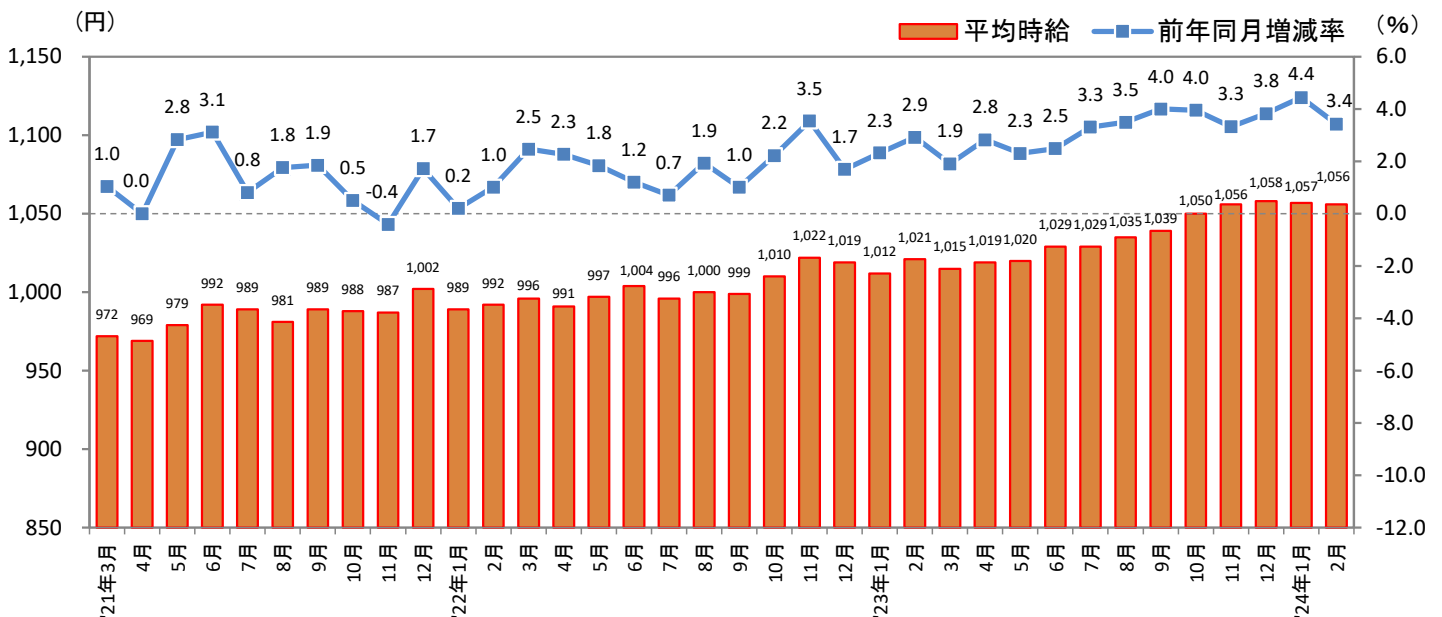

[福岡県版]

ー2024年2月度 アルバイト・パート募集時平均時給調査ー 福岡県の2月度平均時給は前年同月より35円増加の1,056円

株式会社リクルート（本社：東京都千代田区、代表取締役社長：北村 吉弘）の調査研究機関『ジョブズリサーチセンター（JBRC）』（<https://jbrc.recruit.co.jp/>）が、2024年2月度の「福岡県版 アルバイト・パート募集時平均時給調査」をまとめましたので、ご報告致します。

本調査は、当社が企画運営する求人メディア『TOWNWORK』『fromAnavi』に掲載された求人情報より、「アルバイト・パート」募集の求人情報を抽出し、募集時平均時給を集計しています。

※各数値については四捨五入しているため、増減額および率が表記内の数値を集計した結果と一致しない場合があります。

■ 福岡県の平均時給は1,056円（前年同月1,021円、前月1,057円）

前年同月より35円増加（増減率+3.4%）、前月より1円減少（同-0.1%）となった。職種別に見ると、前年同月比は「フード系」（増減額+49円、増減率+5.1%）、「専門職系」（同+45円、+3.9%）など全職種でプラス。前月比は「フード系」（前月比増減額-2円、増減率-0.2%）、「販売・サービス系」（同-1円、-0.1%）など3職種でマイナスとなった。

1. 福岡県 平均時給推移

本件に関する
お問い合わせ先

<https://www.recruit.co.jp/support/form/>