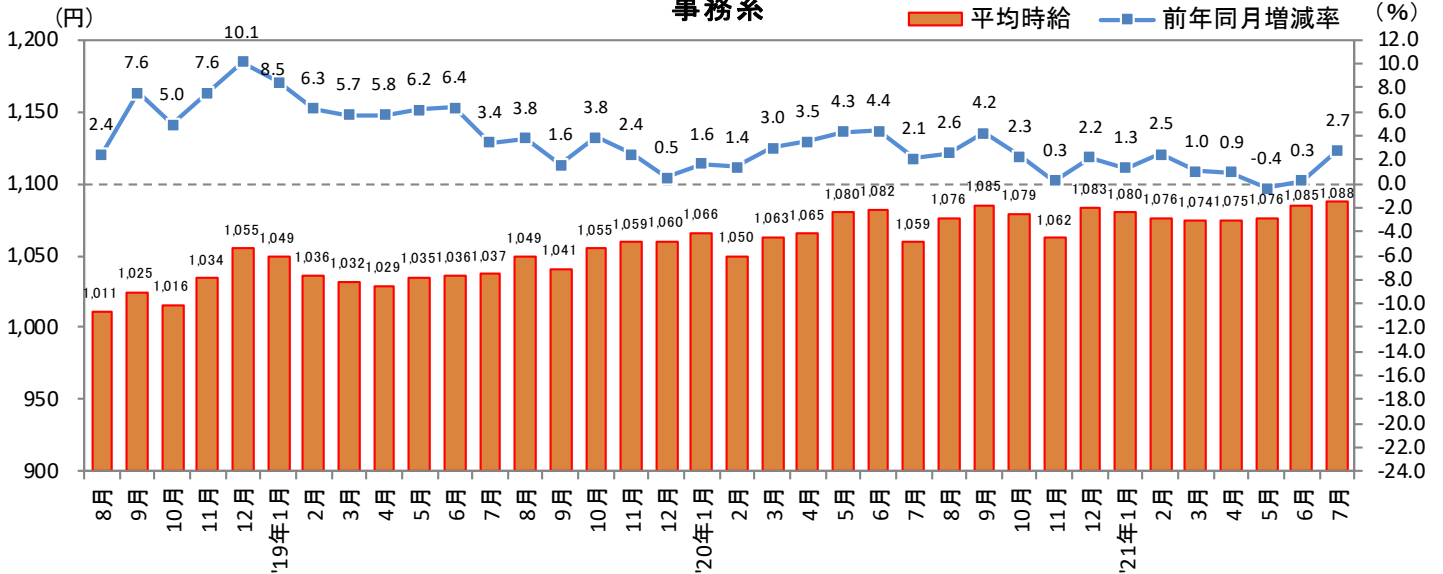

2021年8月19日

3. 福岡県 職種別 平均時給推移

販売・サービス系

フード系

製造・物流・清掃系

3. 福岡県 職種別 平均時給推移 (続き)

事務系

営業系