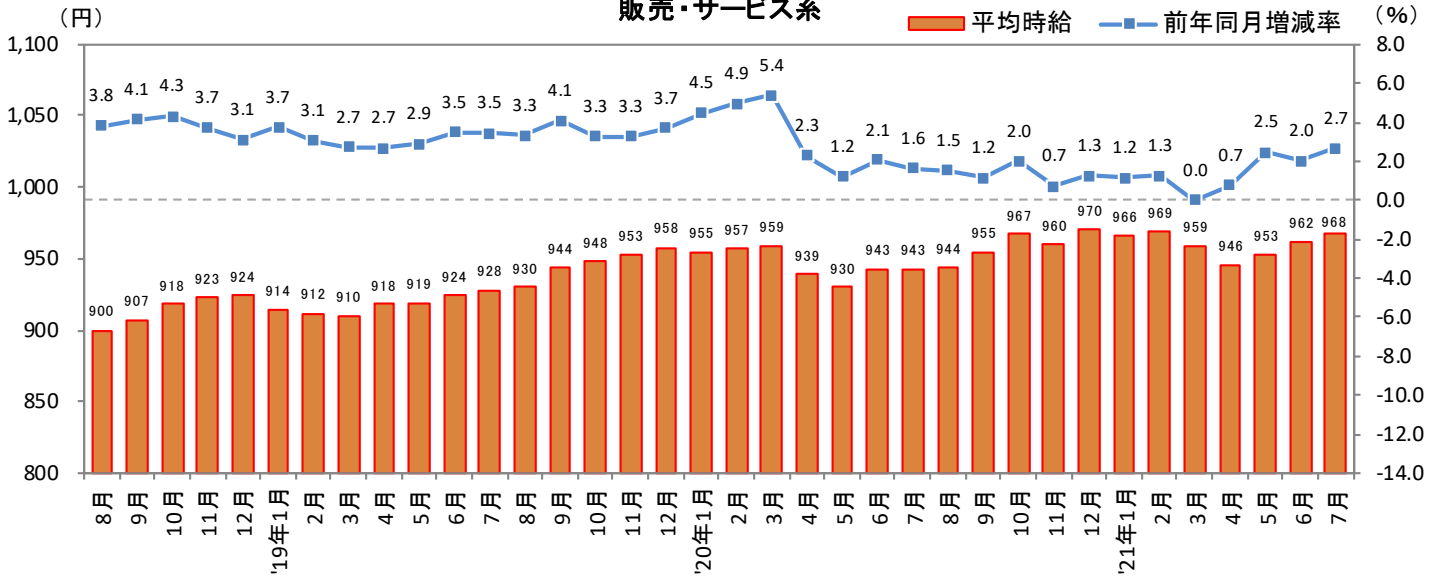

2021年8月19日

3. 福岡県 職種別 平均時給推移

販売・サービス系