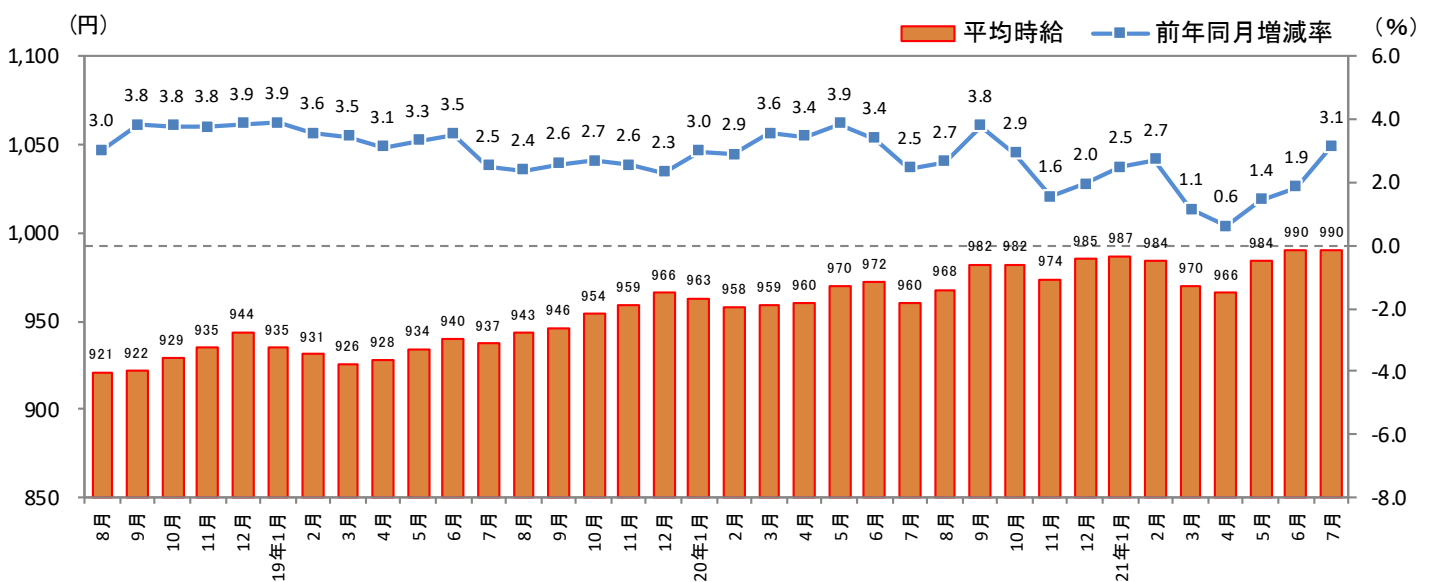

2021年8月19日

[福岡県版]

— 2021年7月度 アルバイト・パート募集時平均時給調査 — 福岡県の7月度平均時給は前年同月より30円増加の990円

株式会社リクルート（本社：東京都千代田区、代表取締役社長：北村 吉弘）の調査研究機関『ジョブズリサーチセンター（JBRC）』（<https://jbrc.recruit.co.jp/>）が、2021年7月度の「福岡県版 アルバイト・パート募集時平均時給調査」をまとめましたので、ご報告致します。

本調査は、当社が企画運営する求人メディア『TOWNWORK』『fromAnavi』に掲載された求人情報より、「アルバイト・パート」募集の求人情報を抽出し、募集時平均時給を集計しております。

※各数値については四捨五入しているため、増減額および率が表記内の数値を集計した結果と一致しない場合があります。

■ 福岡県の平均時給は990円（前年同月960円、前月990円）

7月度平均時給は前年同月より30円増加の990円（増減率+3.1%）、前月比は増減なしとなった。職種別では「製造・物流・清掃系」（前年同月比増減額+48円、増減率+5.2%）、「専門職系」（同+53円、+5.1%）など全職種で前年同月比プラス。前月比は「フード系」（前月比増減額+15円、増減率+1.7%）、「販売・サービス系」（同+6円、+0.6%）など5職種でプラスとなった。

1. 福岡県 平均時給推移

本件に関する
お問い合わせ先

<https://www.recruit.co.jp/support/form/>