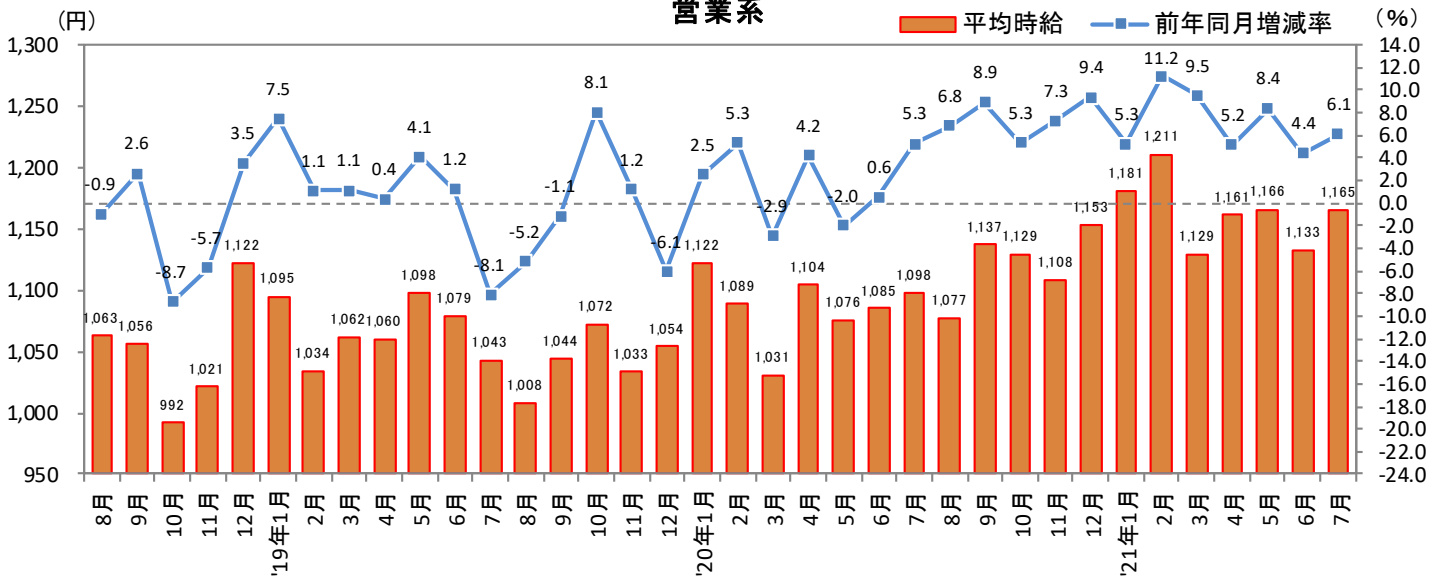

2021年8月19日

3. 福岡県 職種別 平均時給推移

販売・サービス系

フード系

製造・物流・清掃系

3. 福岡県 職種別 平均時給推移 (続き)

事務系

営業系