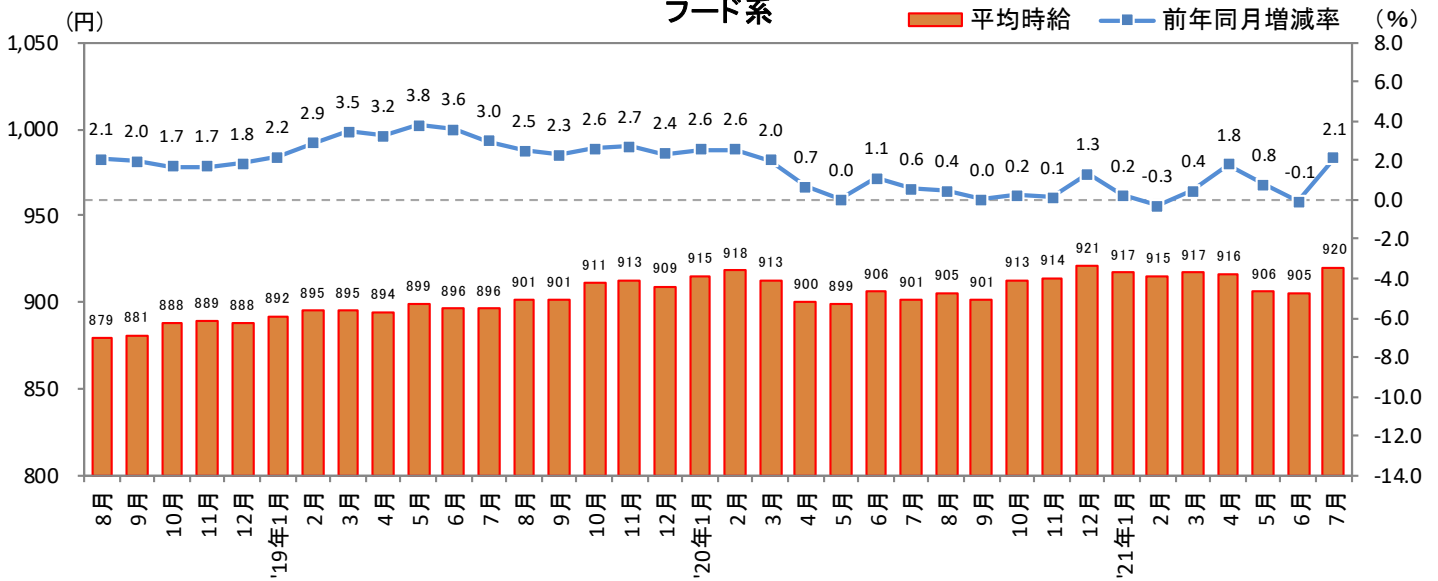

2021年8月19日

3. 福岡県 職種別 平均時給推移

販売・サービス系

フード系

製造・物流・清掃系