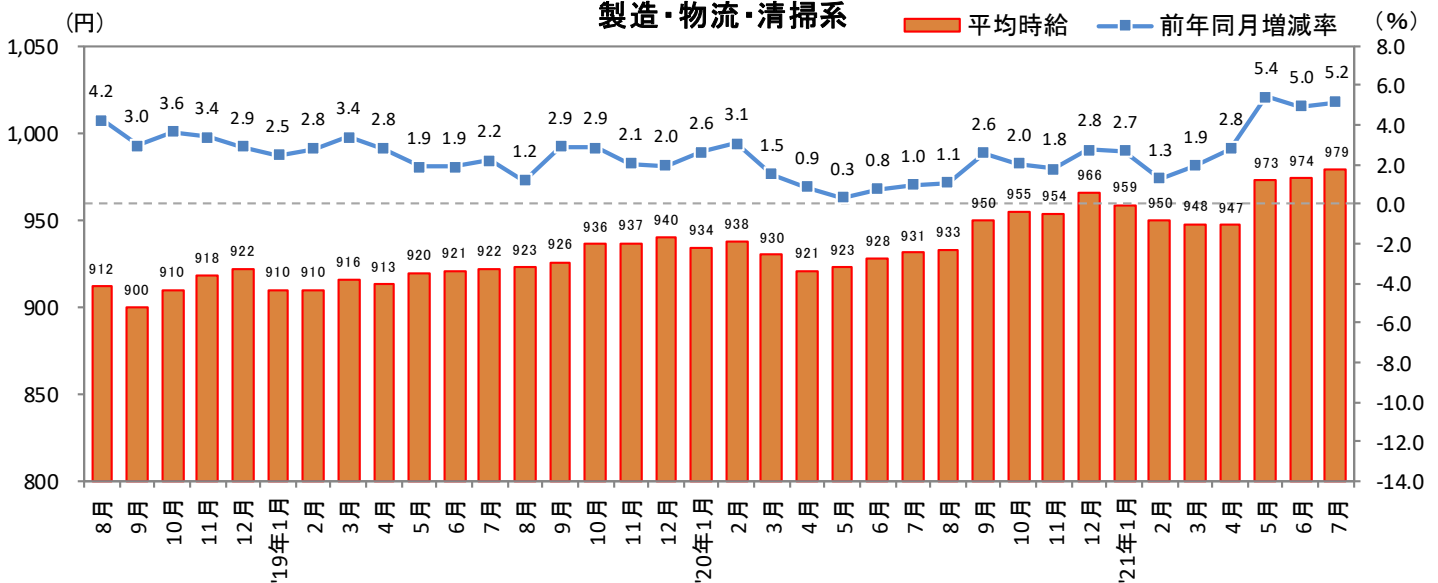

2021年8月19日

3. 福岡県 職種別 平均時給推移

販売・サービス系

フード系

製造・物流・清掃系

3. 福岡県 職種別 平均時給推移 (続き)

事務系

営業系