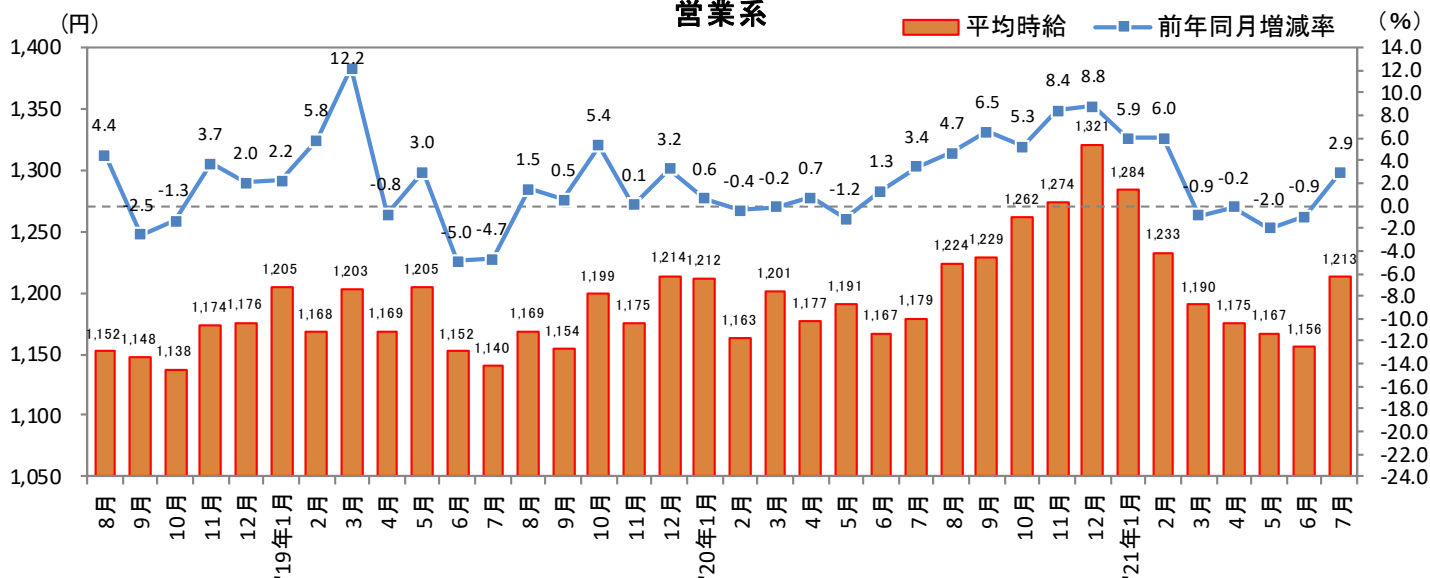

2021年8月19日

3. 北海道 職種別 平均時給推移 (続き)

事務系

営業系

専門職系