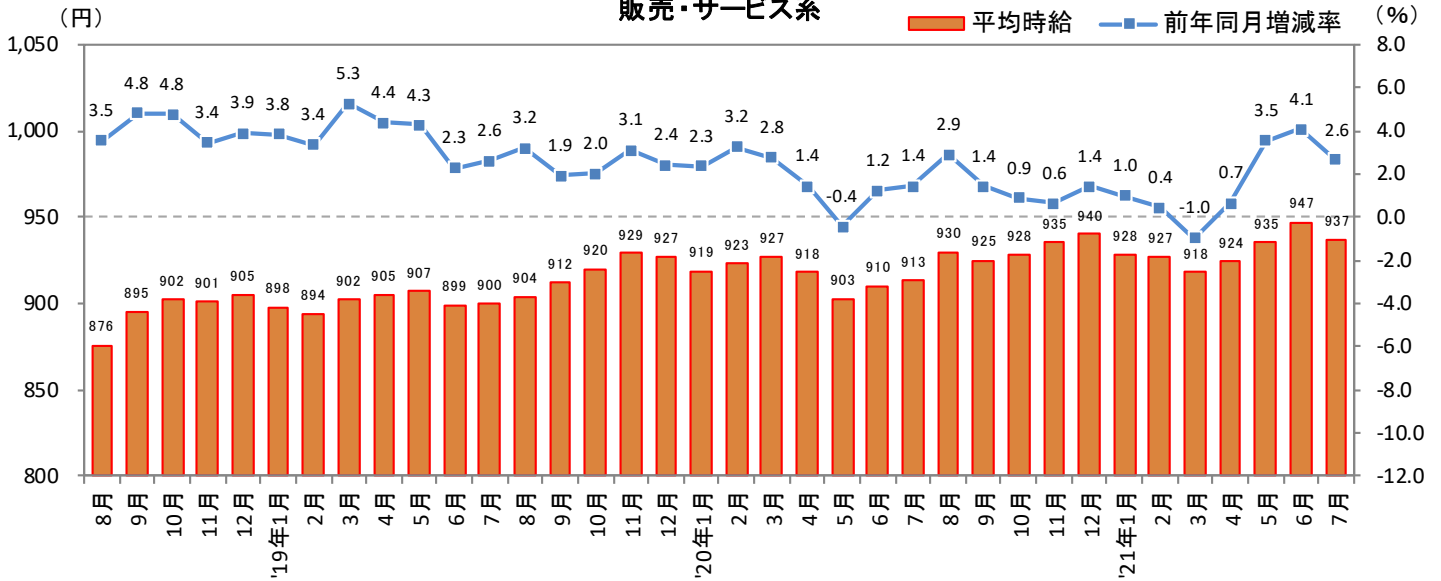

2021年8月19日

3. 北海道 職種別 平均時給推移

販売・サービス系