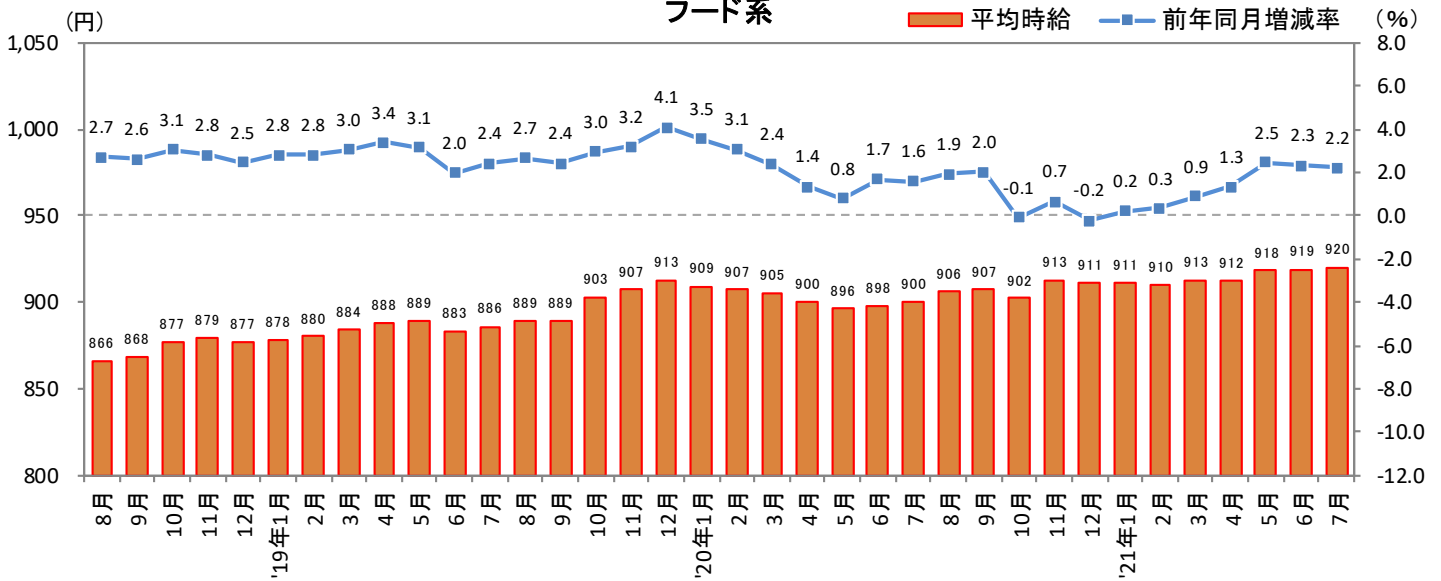

2021年8月19日

3. 北海道 職種別 平均時給推移

販売・サービス系

フード系

製造・物流・清掃系