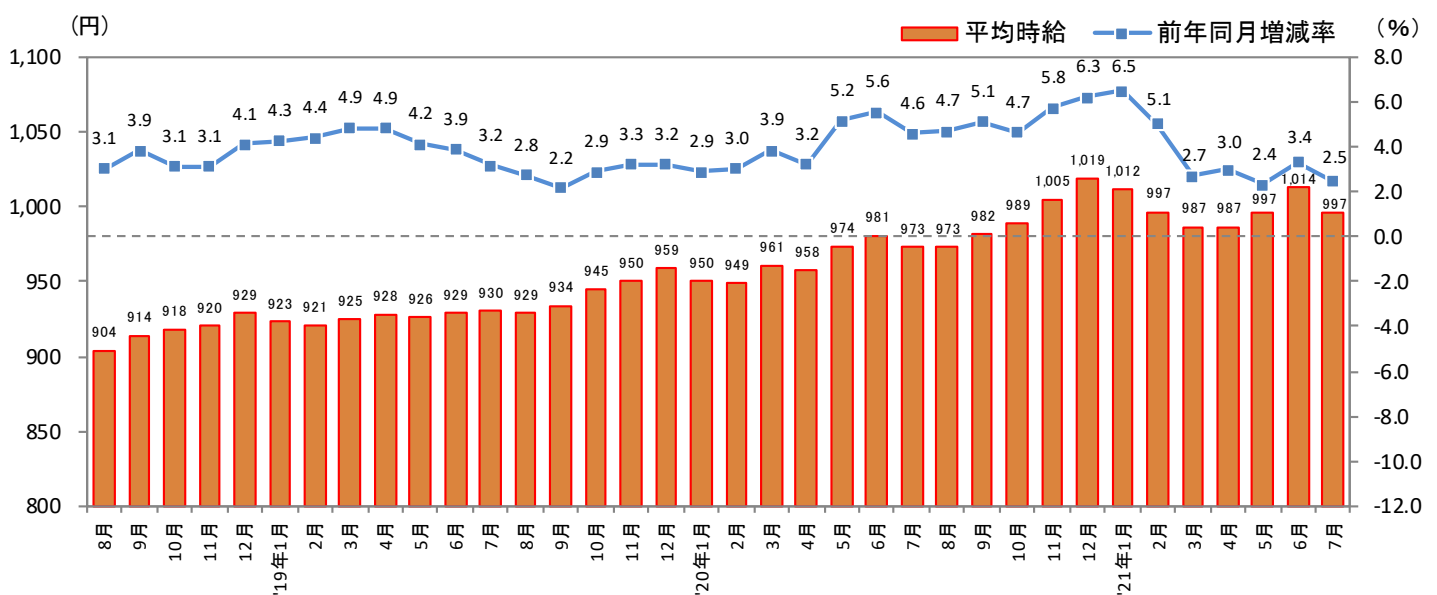

2021年8月19日

[北海道版]

—2021年7月度 アルバイト・パート募集時平均時給調査— 北海道の7月度平均時給は前年同月より24円増加の997円

株式会社リクルート（本社：東京都千代田区、代表取締役社長：北村 吉弘）の調査研究機関『ジョブズリサーチセンター（JBRC）』（<https://jbrc.recruit.co.jp/>）が、2021年7月度の「北海道版 アルバイト・パート募集時平均時給調査」をまとめましたので、ご報告致します。

本調査は、当社が企画運営する求人メディア『TOWNWORK』『fromAnavi』に掲載された求人情報より、「アルバイト・パート」募集の求人情報を抽出し、募集時平均時給を集計しております。

※各数値については四捨五入しているため、増減額および率が表記内の数値を集計した結果と一致しない場合があります。

■ 北海道の平均時給は997円（前年同月973円、前月1,014円）

7月度平均時給は前年同月より24円増加の997円（増減率+2.5%）、前月比は17円減少（同-1.7%）となった。職種別では「事務系」（前年同月比増減額+72円、増減率+6.6%）、「販売・サービス系」（同+24円、+2.6%）、「フード系」（同+20円、+2.2%）など全職種で前年同月比プラス。前月比は「販売・サービス系」（前月比増減額-10円、増減率-1.1%）、「事務系」（同-10円、-0.9%）など3職種でマイナスとなった。

1. 北海道 平均時給推移

本件に関する
お問い合わせ先

<https://www.recruit.co.jp/support/form/>