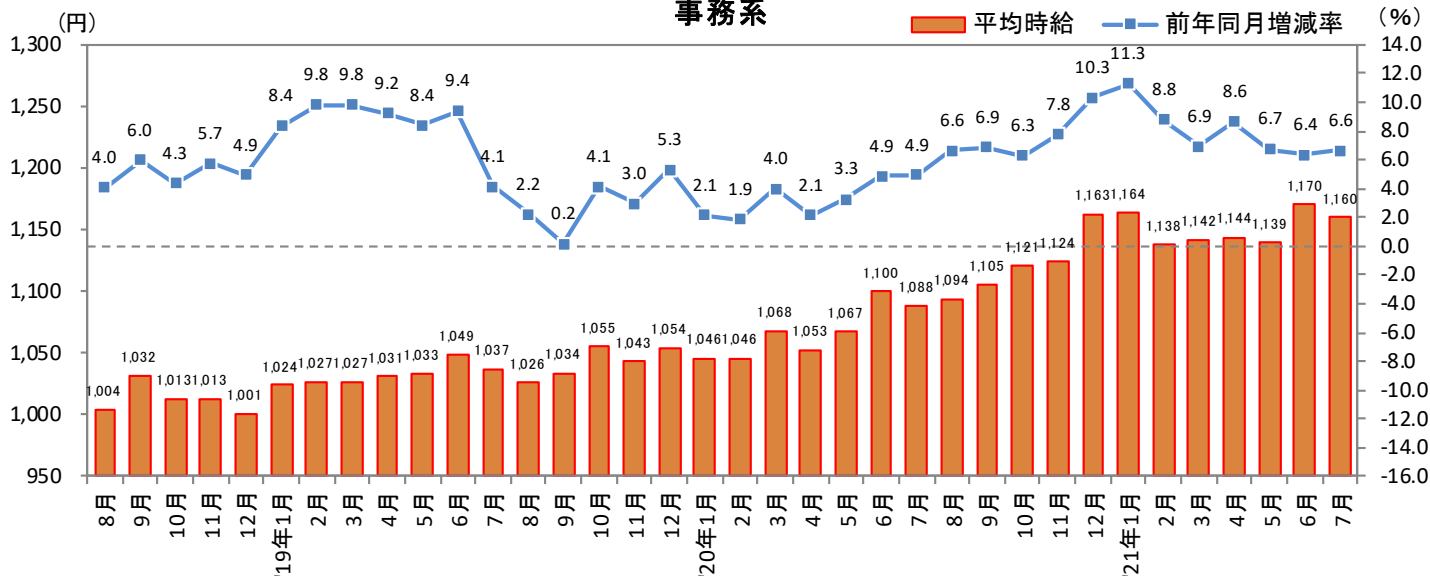

2021年8月19日

3. 北海道 職種別 平均時給推移

販売・サービス系

フード系

製造・物流・清掃系

2021年8月19日

3. 北海道 職種別 平均時給推移 (続き)

事務系