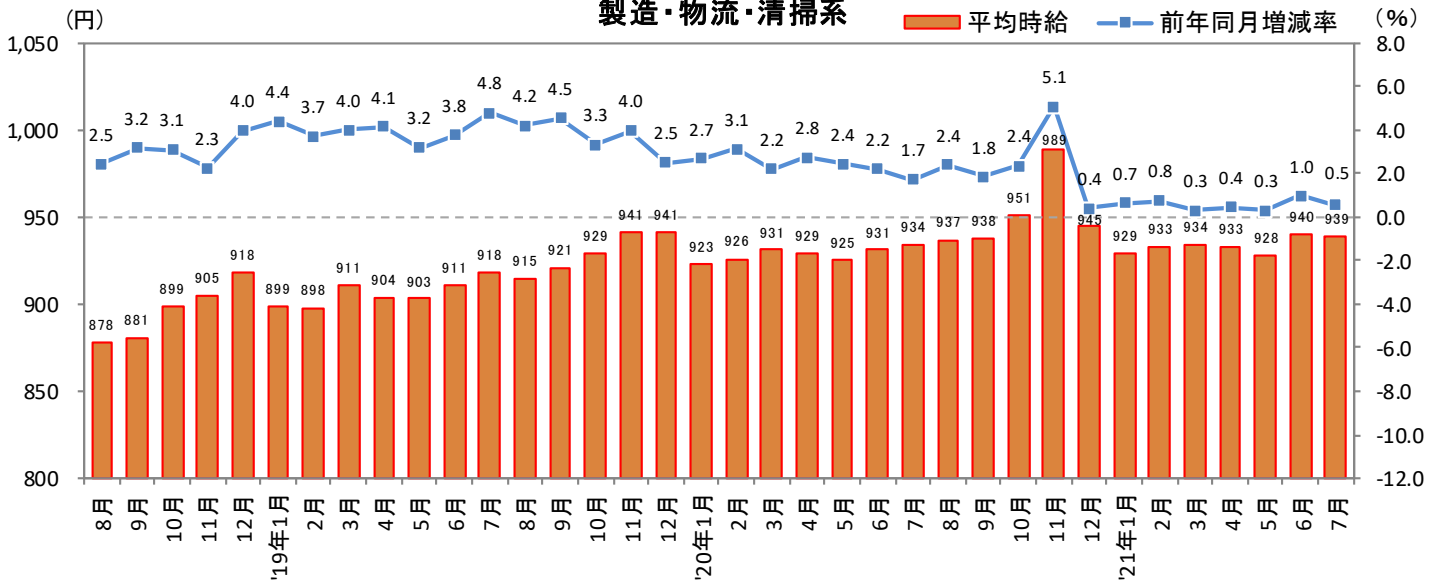

2021年8月19日

3. 北海道 職種別 平均時給推移

販売・サービス系

フード系

製造・物流・清掃系

2021年8月19日

3. 北海道 職種別 平均時給推移 (続き)

事務系