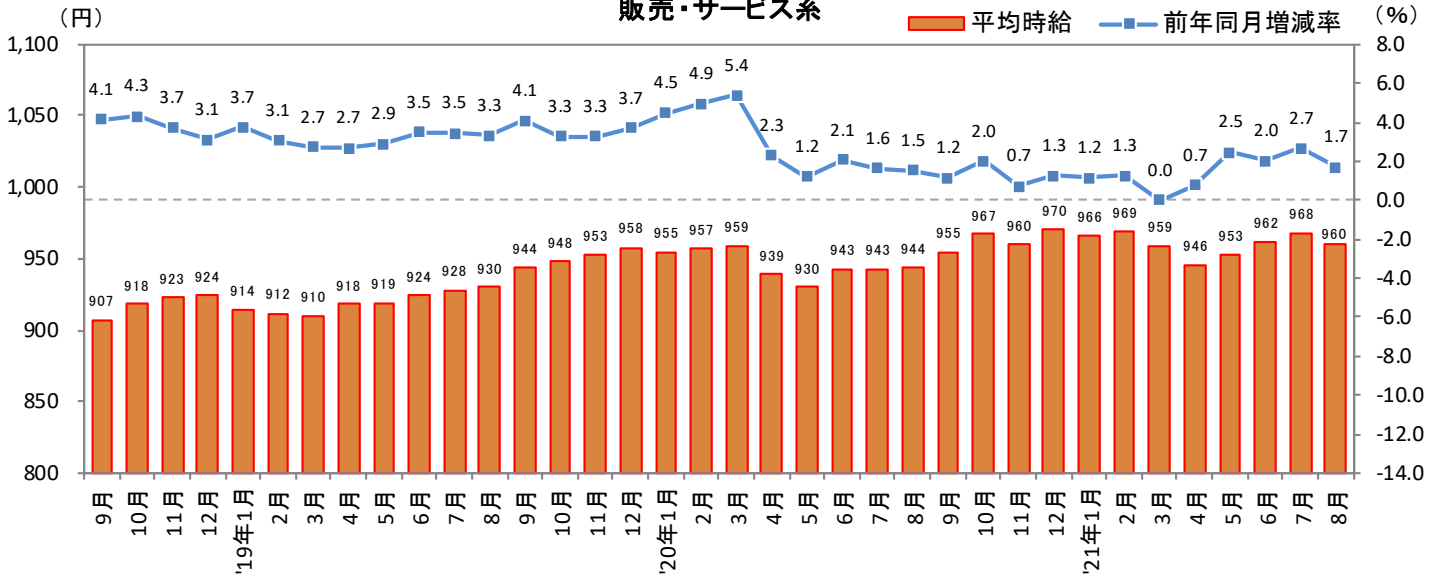

2021年 9月 14日

3. 福岡県 職種別 平均時給推移

販売・サービス系