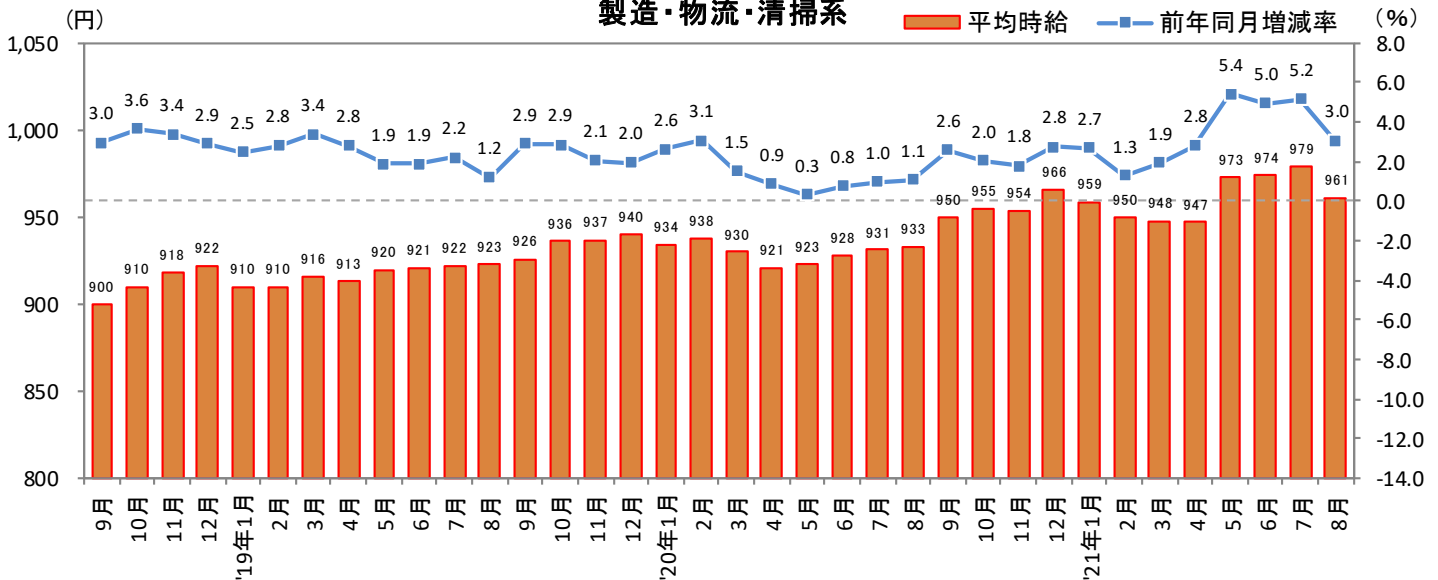

2021年 9月 14日

3. 福岡県 職種別 平均時給推移

販売・サービス系

フード系

製造・物流・清掃系

2021年 9月 14日

3. 福岡県 職種別 平均時給推移 (続き)