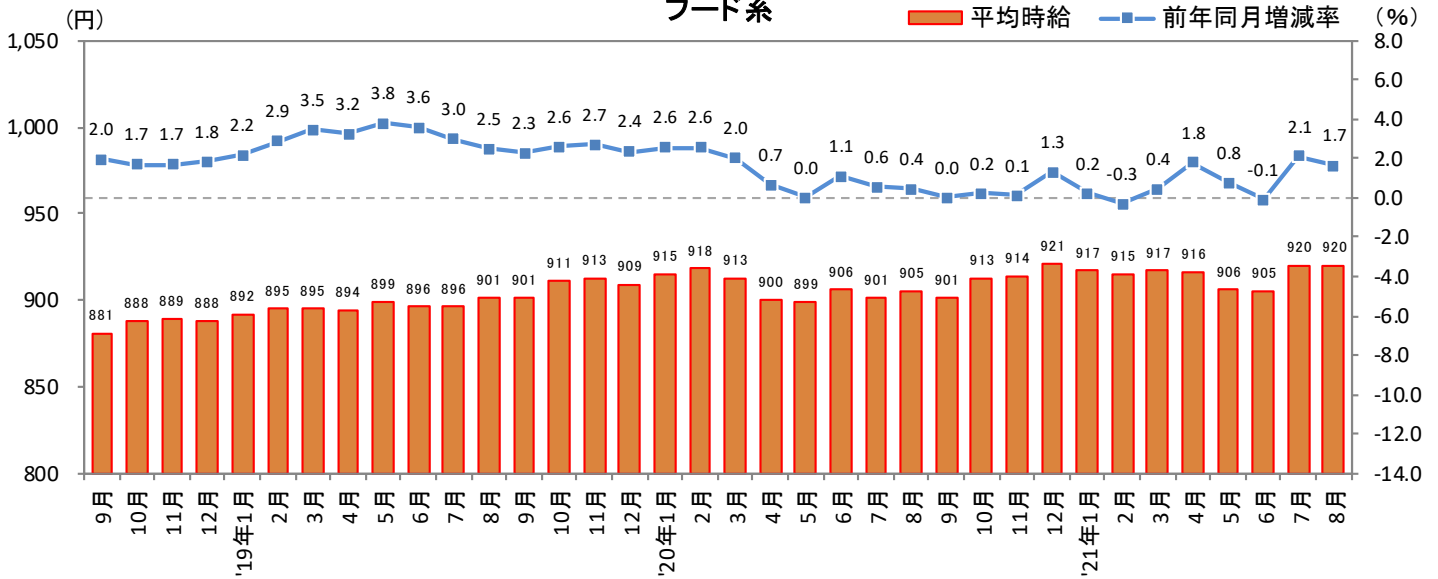

2021年 9月 14日

3. 福岡県 職種別 平均時給推移

販売・サービス系

フード系

製造・物流・清掃系