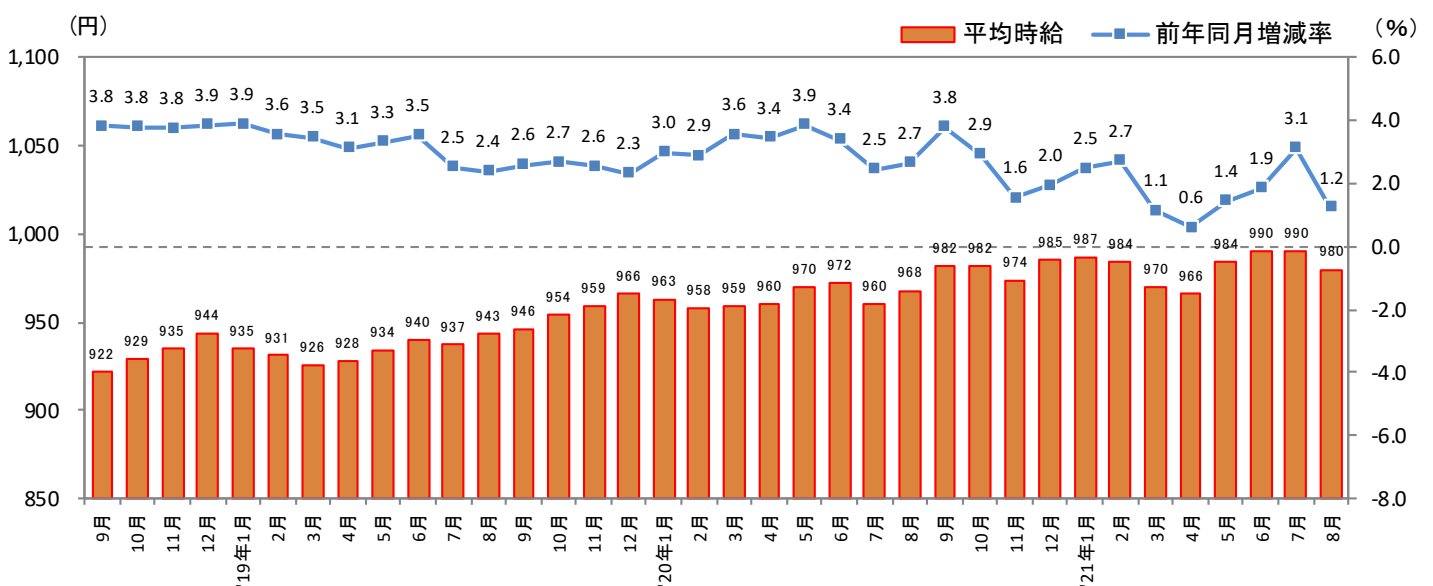

2021年 9月 14日

[福岡県版]

－2021年8月度 アルバイト・パート募集時平均時給調査－ 福岡県の8月度平均時給は前年同月より12円増加の980円

株式会社リクルート（本社：東京都千代田区、代表取締役社長：北村 吉弘）の調査研究機関『ジョブズリサーチセンター（JBRC）』（<https://jbrc.recruit.co.jp/>）が、2021年8月度の「福岡県版 アルバイト・パート募集時平均時給調査」をまとめましたので、ご報告致します。

本調査は、当社が企画運営する求人メディア『TOWNWORK』『fromAnavi』に掲載された求人情報より、「アルバイト・パート」募集の求人情報を抽出し、募集時平均時給を集計しております。

※各数値については四捨五入しているため、増減額および率が表記内の数値を集計した結果と一致しない場合があります。

■ 福岡県の平均時給は980円（前年同月968円、前月990円）

8月度平均時給は前年同月より12円増加の980円（増減率+1.2%）、前月比は10円減少（同-1.0%）となった。職種別では「製造・物流・清掃系」（前年同月比増減額+28円、増減率+3.0%）、「販売・サービス系」（同+16円、+1.7%）など4職種で前年同月比プラス。前月比は「専門職系」（前月比増減額-29円、増減率-2.7%）、「製造・物流・清掃系」（同-18円、-1.8%）など5職種でマイナスとなった。

1. 福岡県 平均時給推移

本件に関する
お問い合わせ先

<https://www.recruit.co.jp/support/form/>