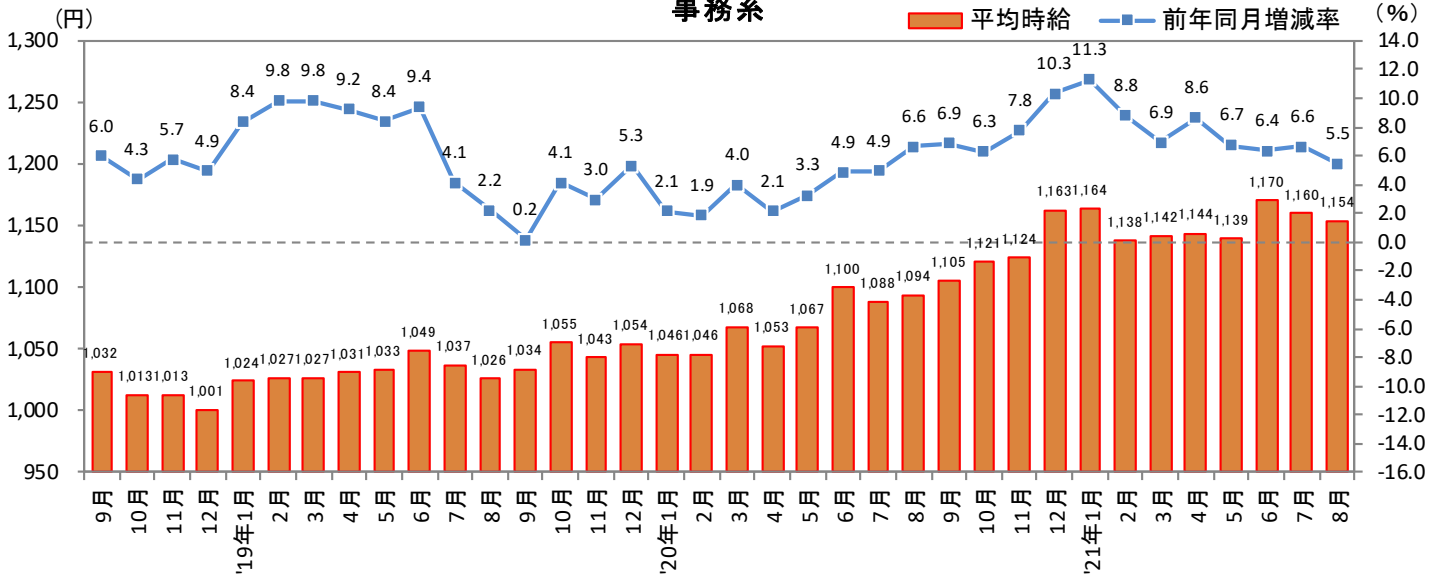

2021年9月14日

3. 北海道 職種別 平均時給推移

販売・サービス系

フード系

製造・物流・清掃系

2021年9月14日

3. 北海道 職種別 平均時給推移 (続き)

事務系