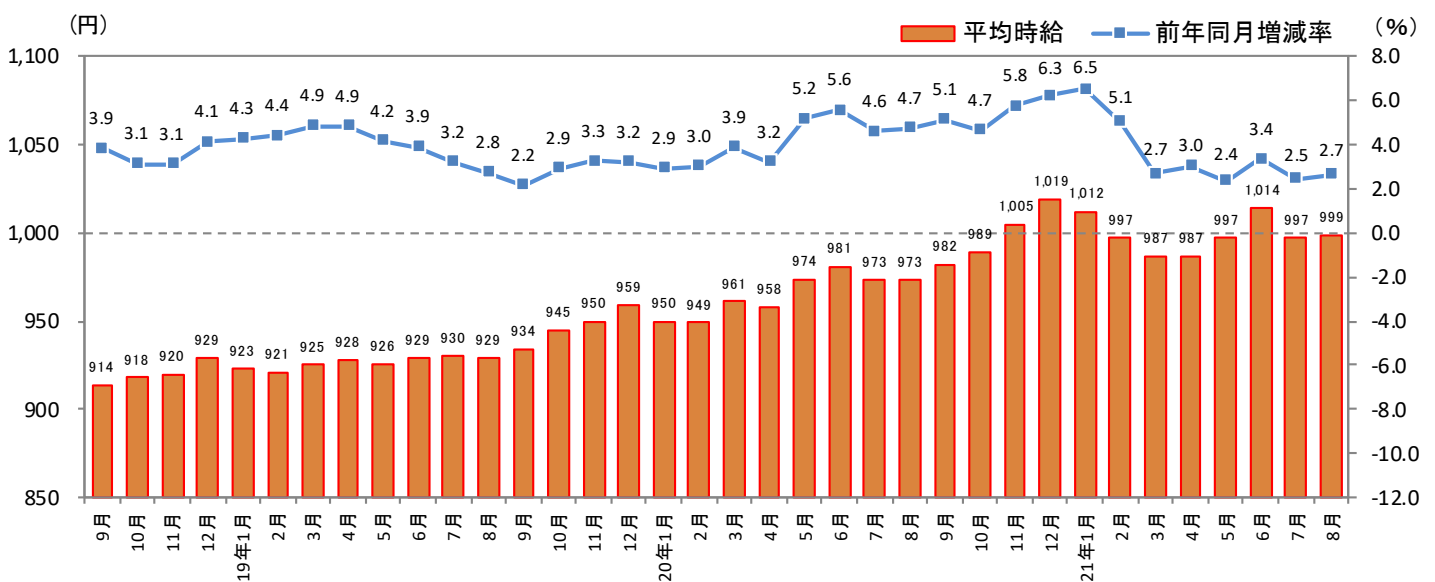

2021年9月14日

[北海道版]

— 2021年8月度 アルバイト・パート募集時平均時給調査 — 北海道の8月度平均時給は前年同月より26円増加の999円

株式会社リクルート（本社：東京都千代田区、代表取締役社長：北村 吉弘）の調査研究機関『ジョブズリサーチセンター（JBRC）』（<https://jbrc.recruit.co.jp/>）が、2021年8月度の「北海道版 アルバイト・パート募集時平均時給調査」をまとめましたので、ご報告致します。

本調査は、当社が企画運営する求人メディア『TOWNWORK』『fromAnavi』に掲載された求人情報より、「アルバイト・パート」募集の求人情報を抽出し、募集時平均時給を集計しております。

※各数値については四捨五入しているため、増減額および率が表記内の数値を集計した結果と一致しない場合があります。

■ 北海道の平均時給は999円（前年同月973円、前月997円）

8月度平均時給は前年同月より26円増加の999円（増減率+2.7%）、前月比は2円増加（同+0.2%）となった。職種別では「事務系」（前年同月比増減額+60円、増減率+5.5%）、「フード系」（同+15円、+1.7%）、「専門職系」（同+8円、+0.8%）など5職種で前年同月比プラス。前月比は「フード系」（前月比増減額+1円、増減率+0.1%）でプラスとなった。

1. 北海道 平均時給推移

本件に関する
お問い合わせ先

<https://www.recruit.co.jp/support/form/>