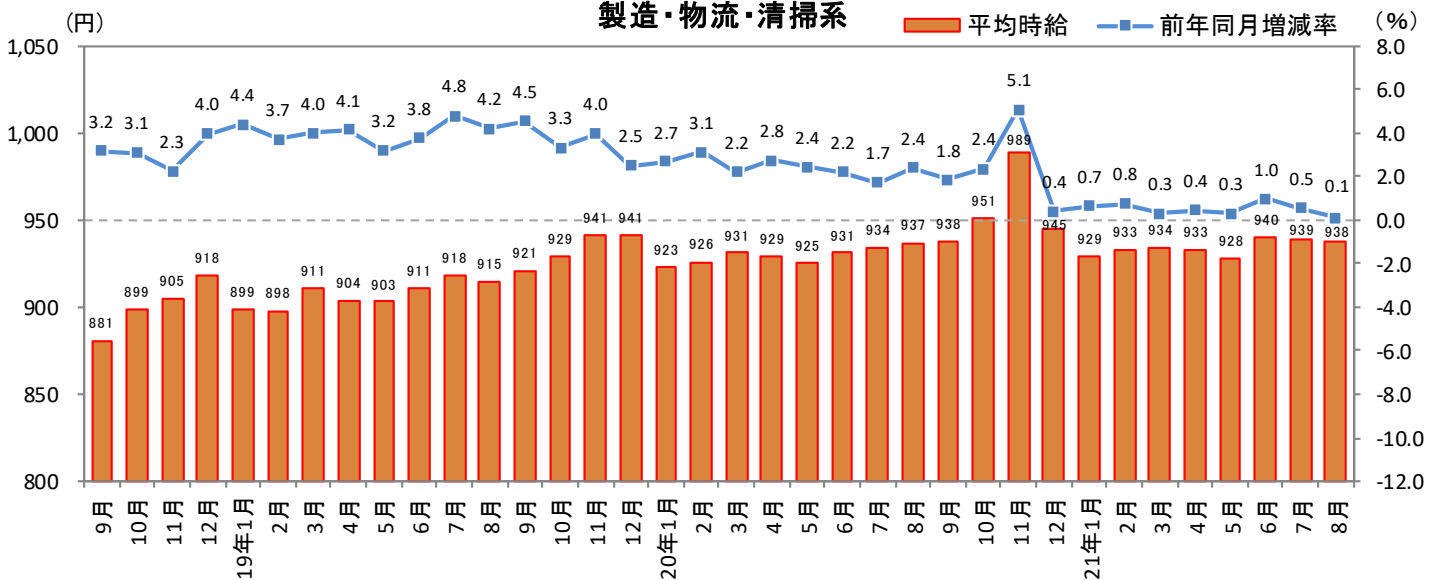

2021年9月14日

3. 北海道 職種別 平均時給推移

販売・サービス系

フード系

製造・物流・清掃系

2021年9月14日

3. 北海道 職種別 平均時給推移 (続き)

事務系