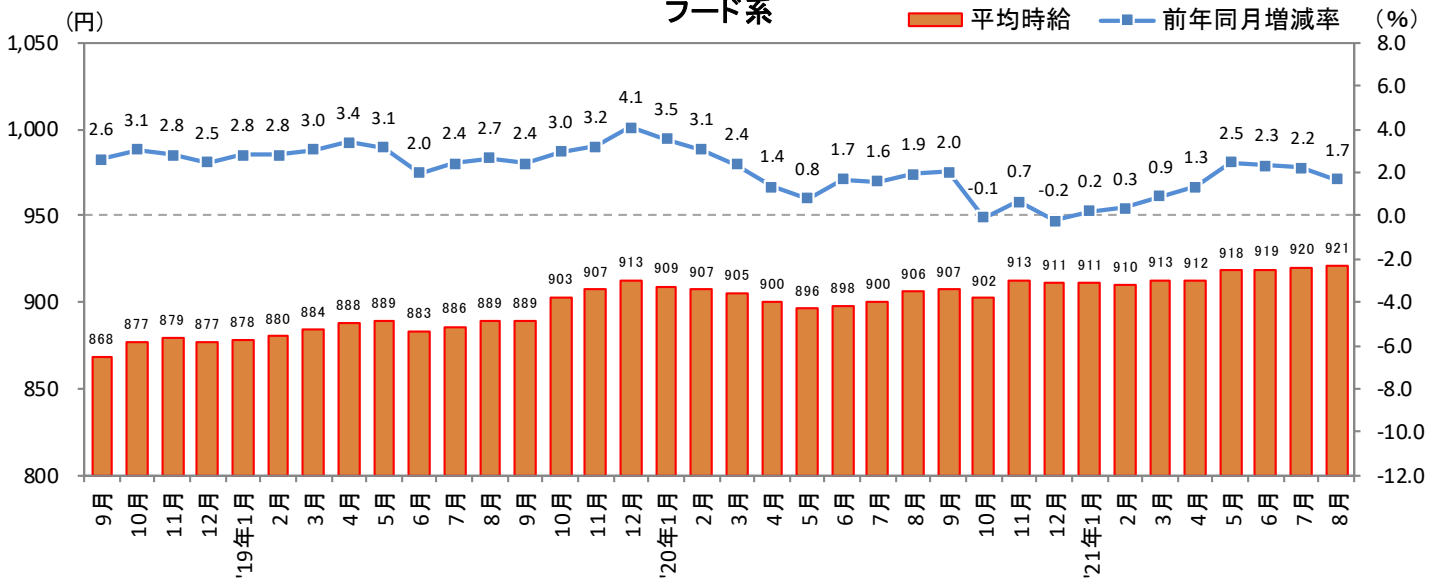

2021年9月14日

3. 北海道 職種別 平均時給推移

販売・サービス系

フード系

製造・物流・清掃系