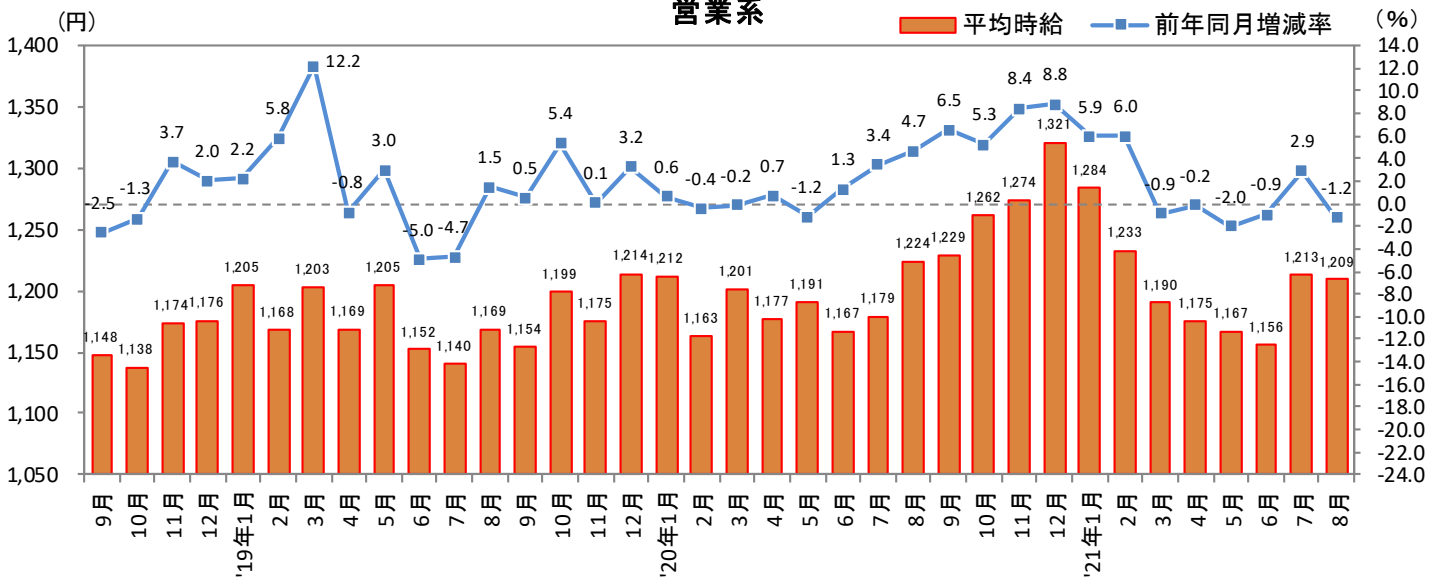

2021年9月14日

3. 北海道 職種別 平均時給推移 (続き)

事務系

営業系

専門職系