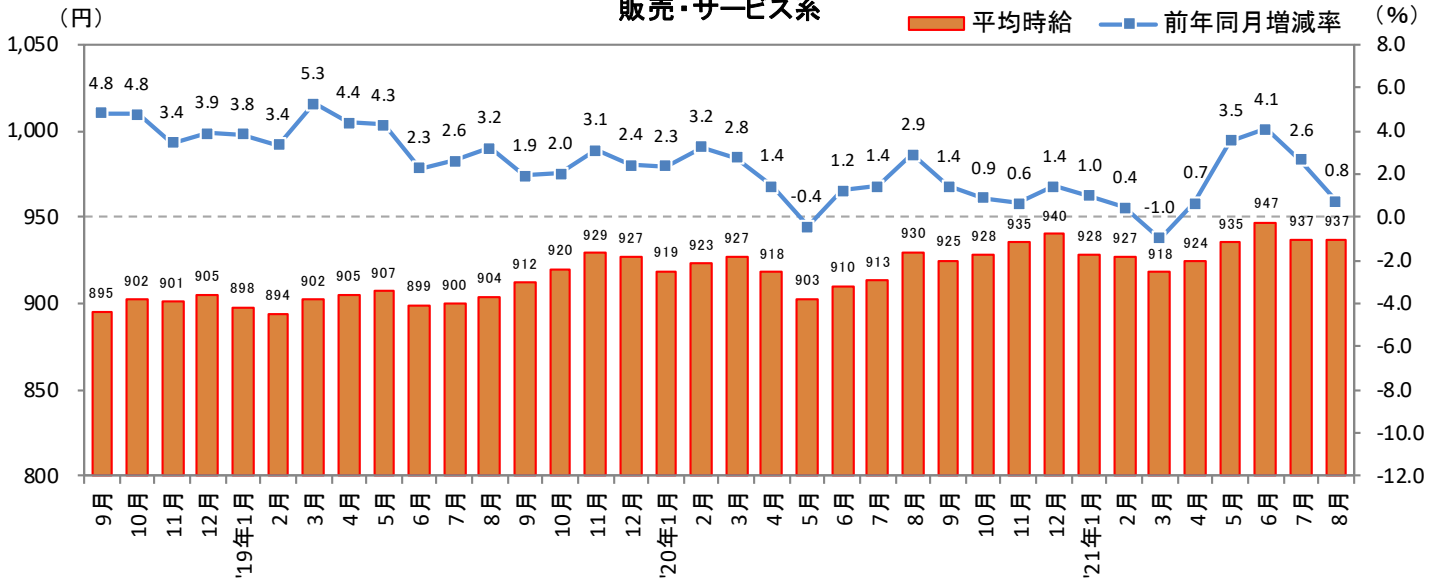

2021年9月14日

3. 北海道 職種別 平均時給推移

販売・サービス系