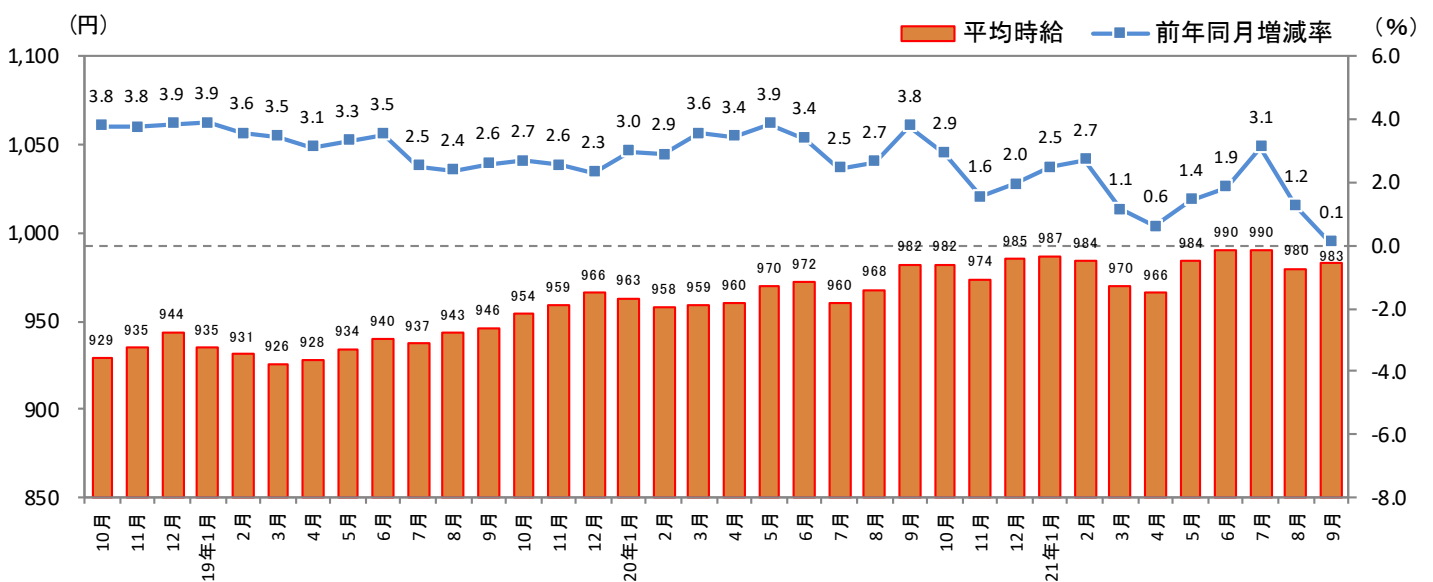

2021年10月14日

[福岡県版]

—2021年9月度 アルバイト・パート募集時平均時給調査— 福岡県の9月度平均時給は前年同月より1円増加の983円

株式会社リクルート（本社：東京都千代田区、代表取締役社長：北村 吉弘）の調査研究機関『ジョブズリサーチセンター（JBRC）』（<https://jbrc.recruit.co.jp/>）が、2021年9月度の「福岡県版 アルバイト・パート募集時平均時給調査」をまとめましたので、ご報告致します。

本調査は、当社が企画運営する求人メディア『TOWNWORK』『fromAnavi』に掲載された求人情報より、「アルバイト・パート」募集の求人情報を抽出し、募集時平均時給を集計しております。

※各数値については四捨五入しているため、増減額および率が表記内の数値を集計した結果と一致しない場合があります。

■ 福岡県の平均時給は983円（前年同月982円、前月980円）

9月度平均時給は前年同月より1円増加の983円（増減率+0.1%）、前月比は3円増加（同+0.3%）となった。職種別では「フード系」（前年同月比増減額+17円、増減率+1.9%）、「販売・サービス系」（同+13円、+1.4%）など3職種で前年同月比プラス。前月比は「専門職系」（前月比増減額+11円、増減率+1.0%）、「事務系」（同+10円、+0.9%）など3職種でプラスとなった。

1. 福岡県 平均時給推移

本件に関する
お問い合わせ先

<https://www.recruit.co.jp/support/form/>