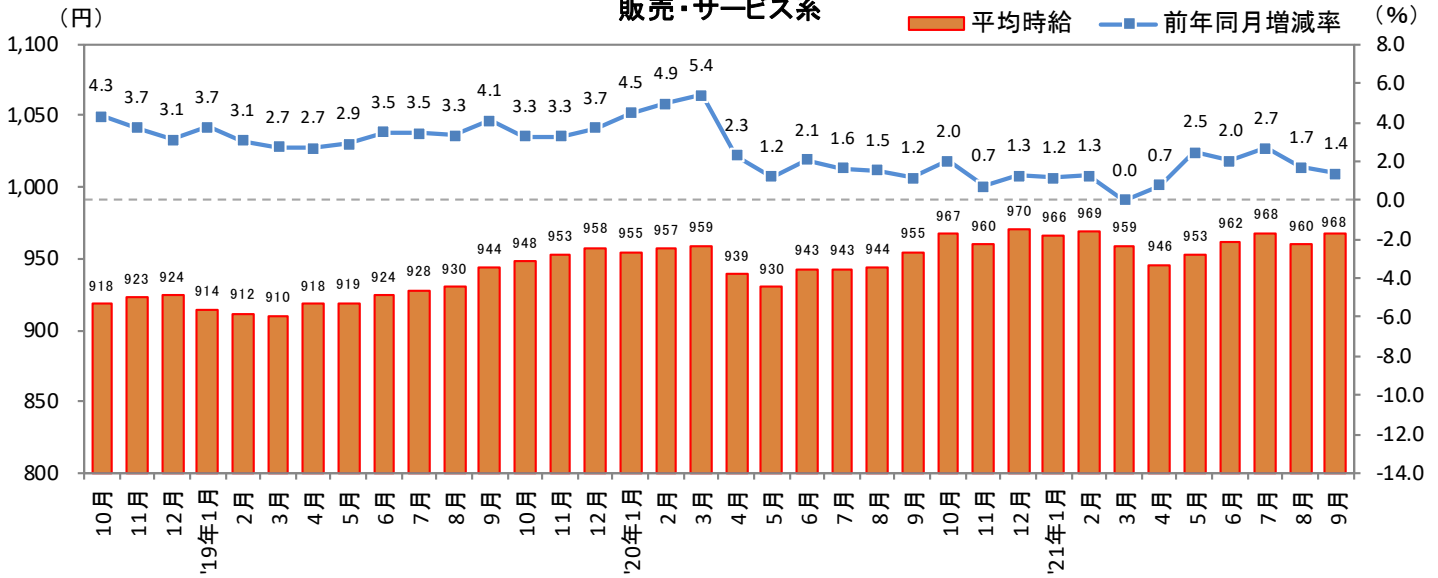

2021年10月14日

3. 福岡県 職種別 平均時給推移

販売・サービス系