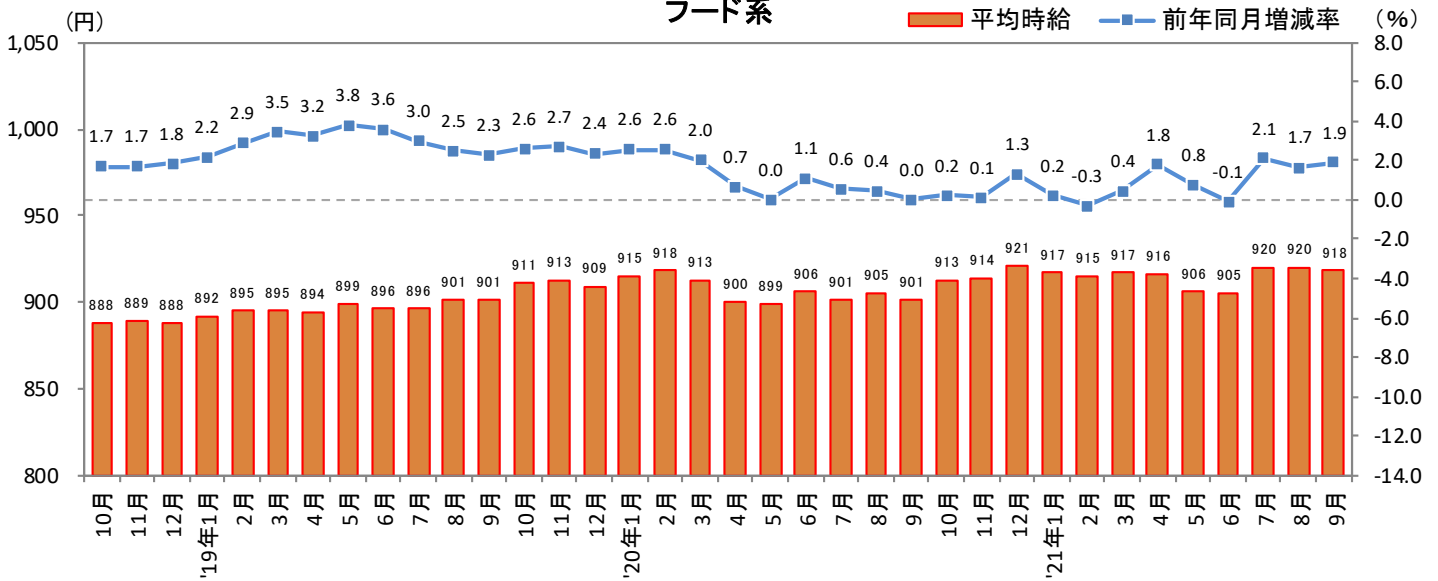

2021年10月14日

3. 福岡県 職種別 平均時給推移

フード系