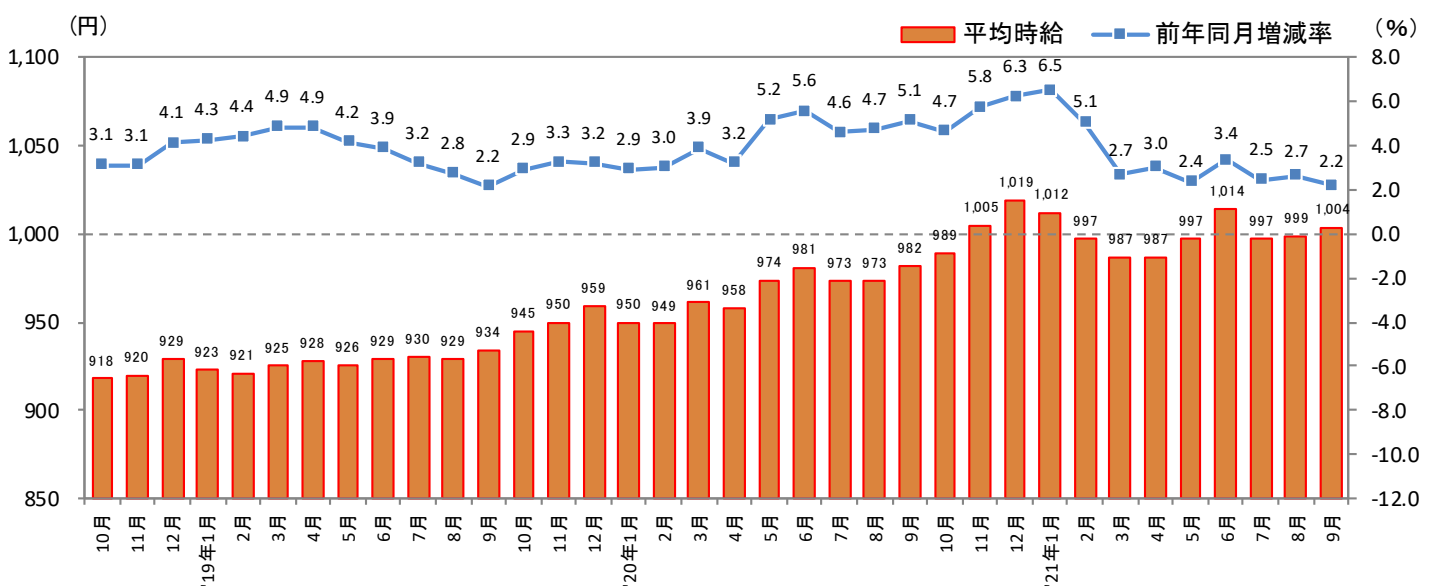

2021年10月14日

[北海道版]

— 2021年9月度 アルバイト・パート募集時平均時給調査 — 北海道の9月度平均時給は前年同月より22円増加の1,004円

株式会社リクルート（本社：東京都千代田区、代表取締役社長：北村 吉弘）の調査研究機関『ジョブズリサーチセンター（JBRC）』（<https://jbrc.recruit.co.jp/>）が、2021年9月度の「北海道版 アルバイト・パート募集時平均時給調査」をまとめましたので、ご報告致します。

本調査は、当社が企画運営する求人メディア『TOWNWORK』『fromAnavi』に掲載された求人情報より、「アルバイト・パート」募集の求人情報を抽出し、募集時平均時給を集計しております。

※各数値については四捨五入しているため、増減額および率が表記内の数値を集計した結果と一致しない場合があります。

■ 北海道の平均時給は1,004円（前年同月982円、前月999円）

9月度平均時給は前年同月より22円増加の1,004円（増減率+2.2%）、前月比は5円増加（同+0.5%）となった。職種別では「事務系」（前年同月比増減額+37円、増減率+3.3%）、「販売・サービス系」（同+19円、+2.1%）、「製造・物流・清掃系」（同+17円、+1.8%）など全職種で前年同月比プラス。前月比は「製造・物流・清掃系」（前月比増減額+17円、増減率+1.8%）、「販売・サービス系」（同+7円、+0.7%）など3職種でプラスとなった。

1. 北海道 平均時給推移

本件に関する
お問い合わせ先

<https://www.recruit.co.jp/support/form/>