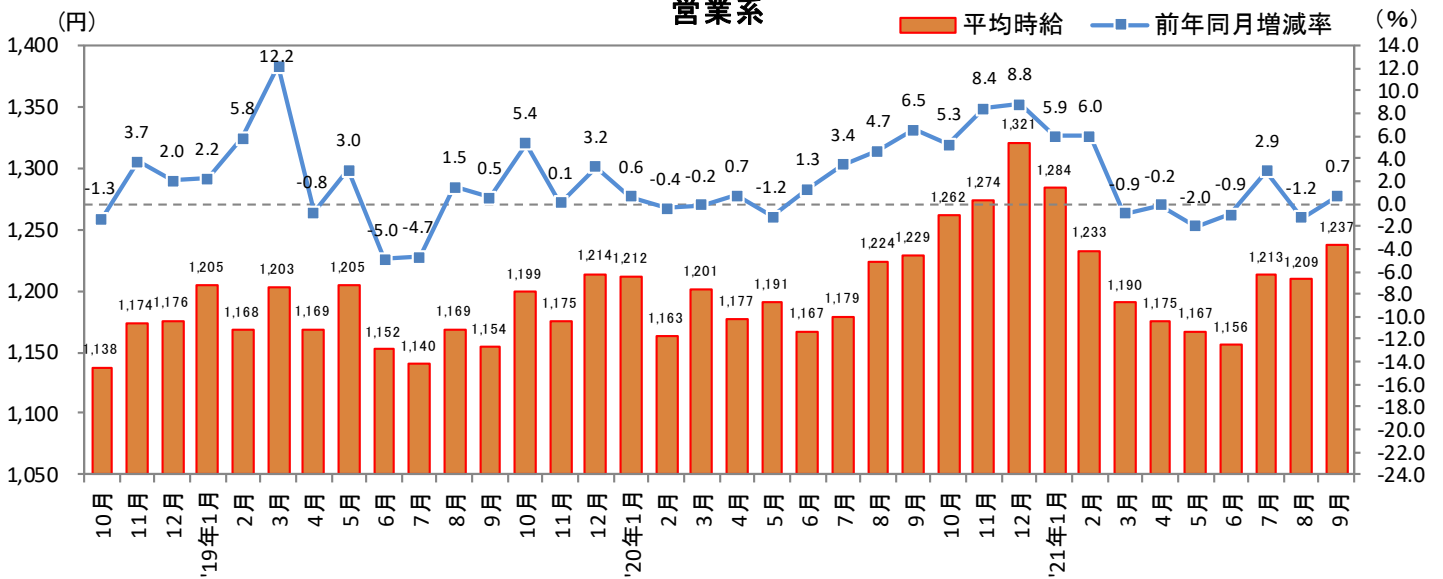

2021年10月14日

3. 北海道 職種別 平均時給推移 (続き)

事務系

営業系

専門職系