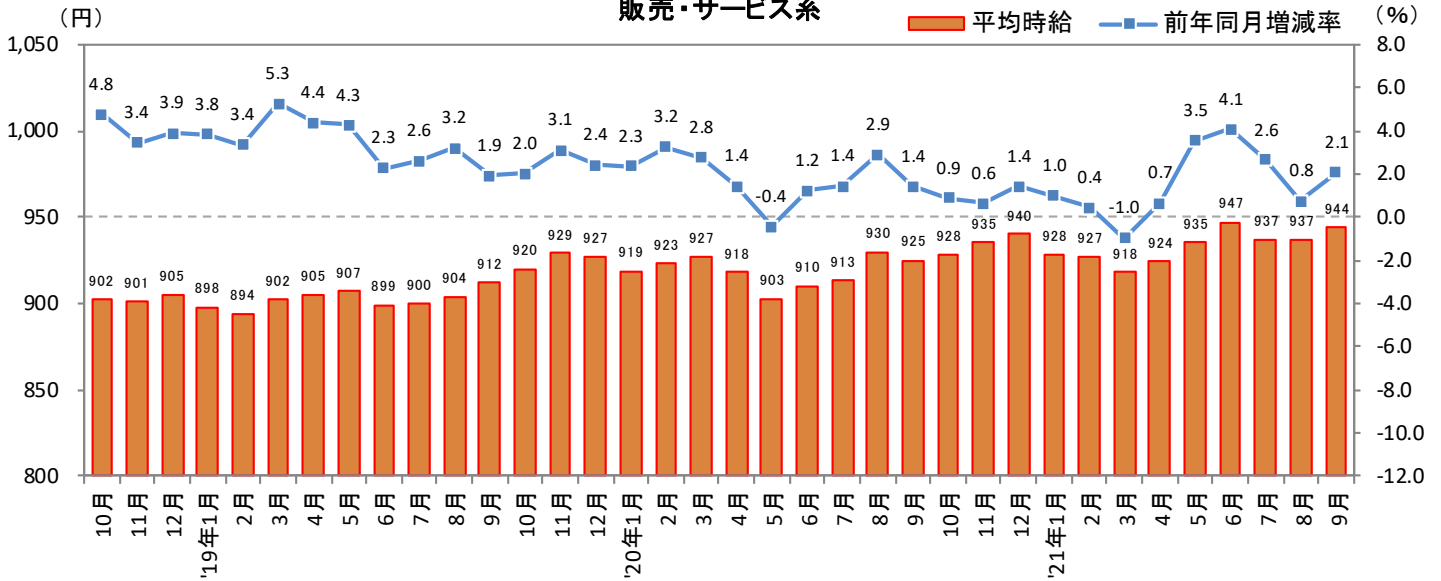

2021年10月14日

3. 北海道 職種別 平均時給推移

販売・サービス系