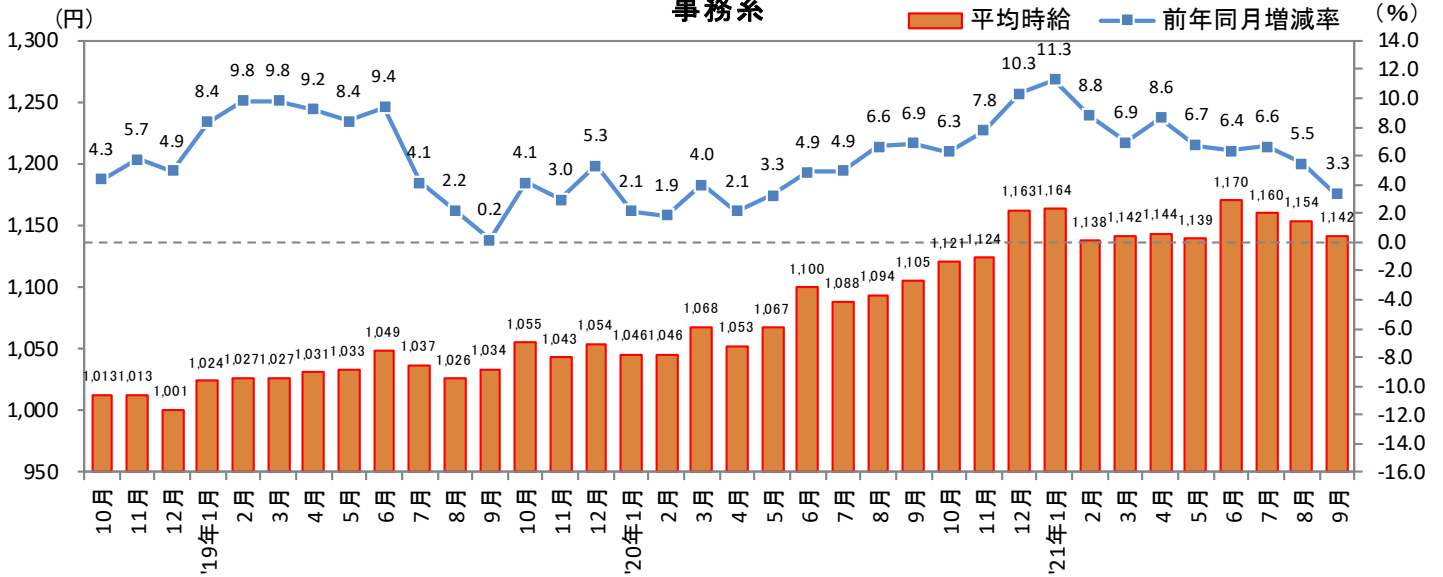

2021年10月14日

3. 北海道 職種別 平均時給推移

販売・サービス系

フード系

製造・物流・清掃系

2021年10月14日

3. 北海道 職種別 平均時給推移 (続き)

事務系