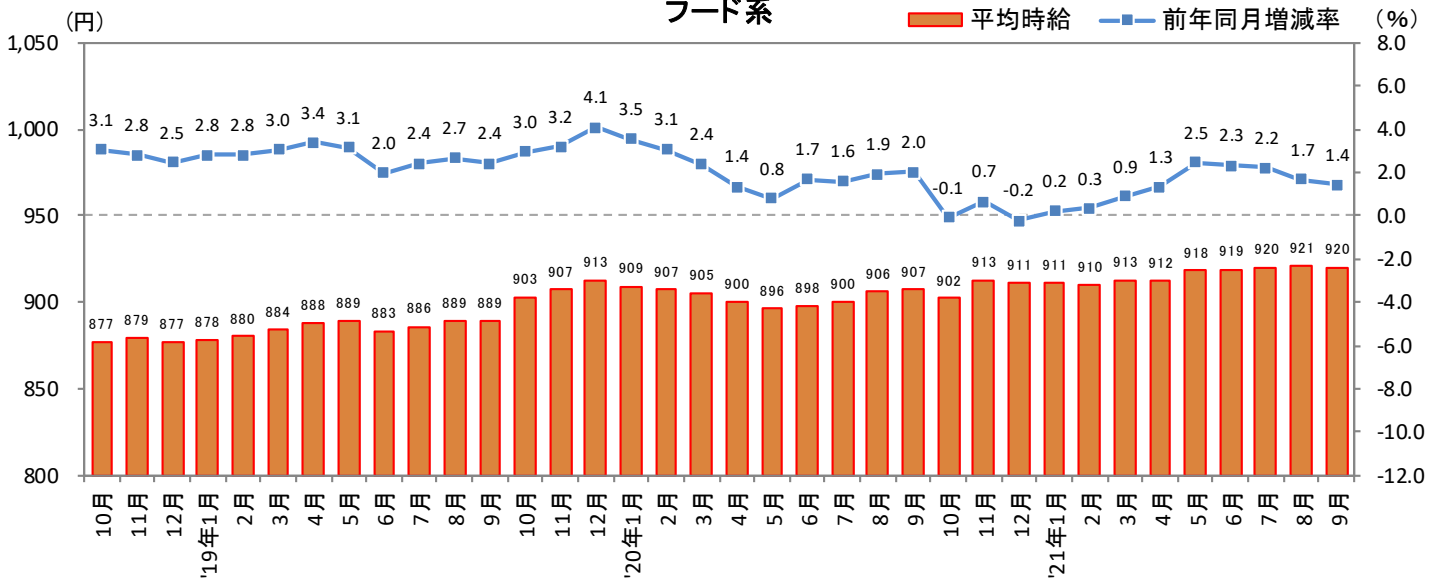

2021年10月14日

3. 北海道 職種別 平均時給推移

販売・サービス系

フード系

製造・物流・清掃系