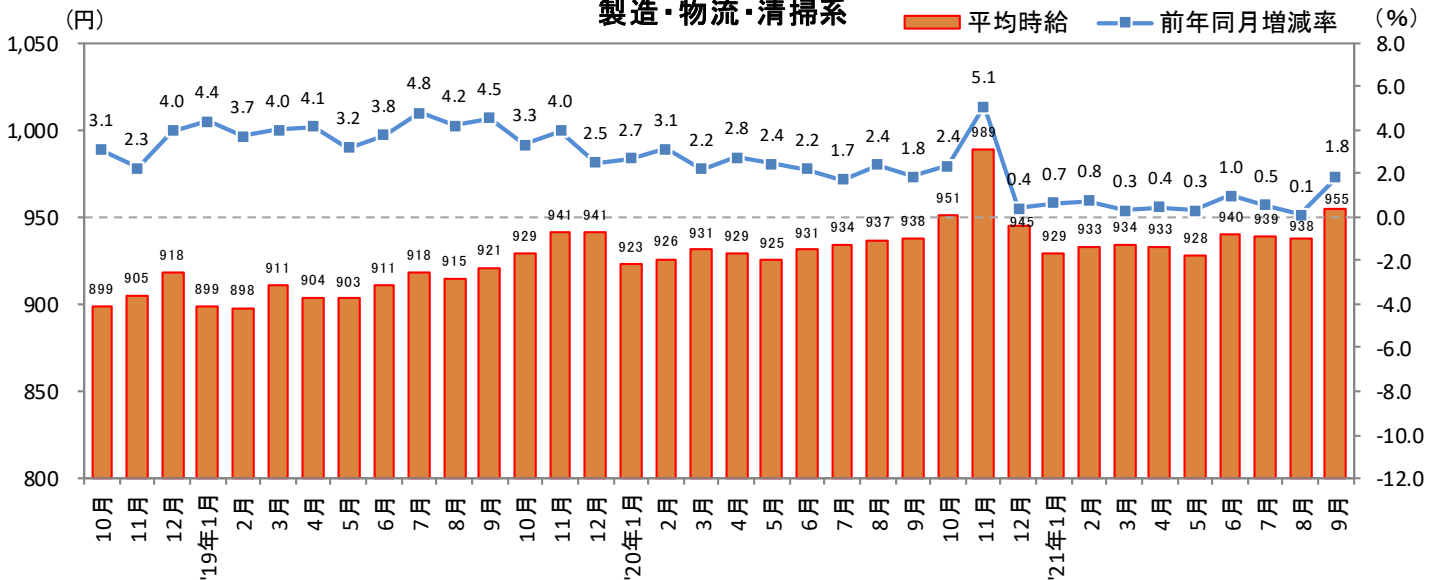

2021年10月14日

3. 北海道 職種別 平均時給推移

販売・サービス系

フード系

製造・物流・清掃系

2021年10月14日

3. 北海道 職種別 平均時給推移 (続き)

事務系