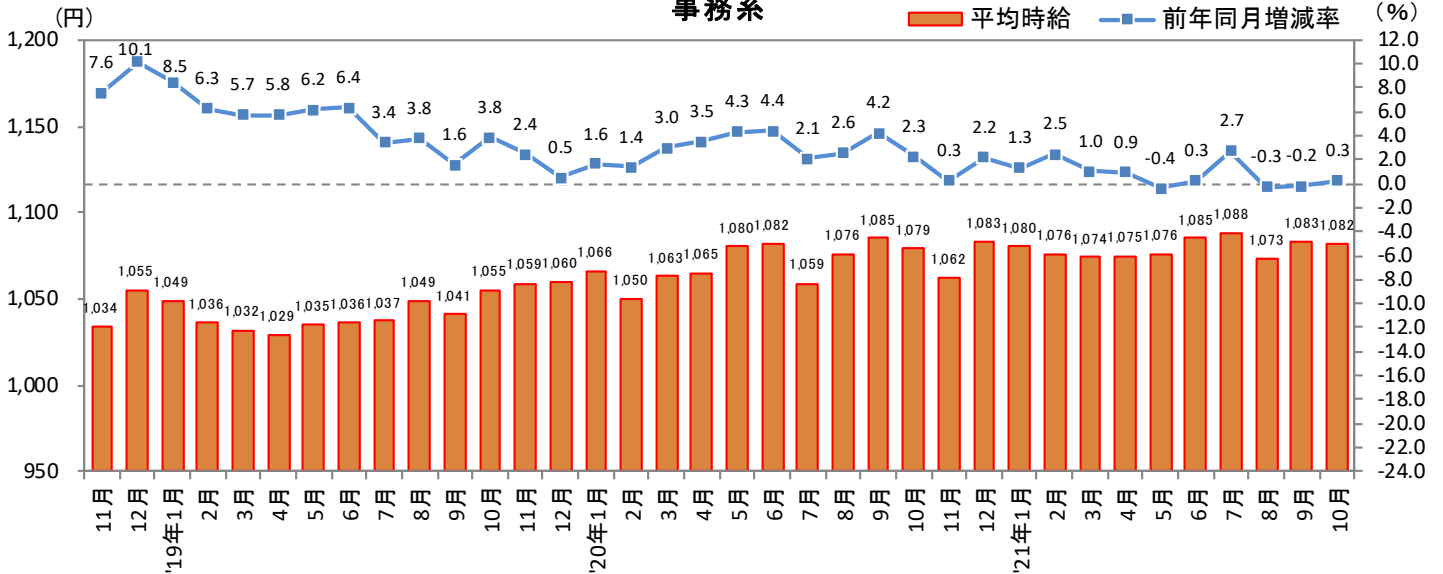

2021年 11月 15日

3. 福岡県 職種別 平均時給推移

販売・サービス系

フード系

製造・物流・清掃系

2021年 11月 15日

3. 福岡県 職種別 平均時給推移 (続き)

事務系