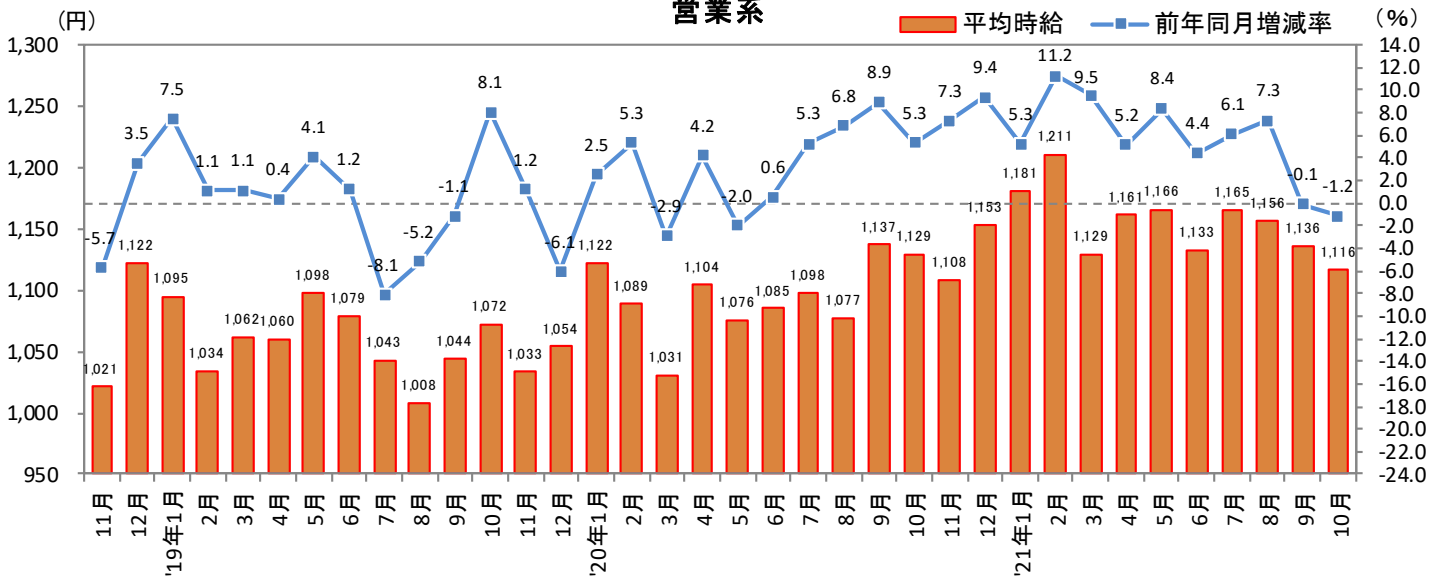

2021年 11月 15日

3. 福岡県 職種別 平均時給推移 (続き)

事務系

営業系

専門職系