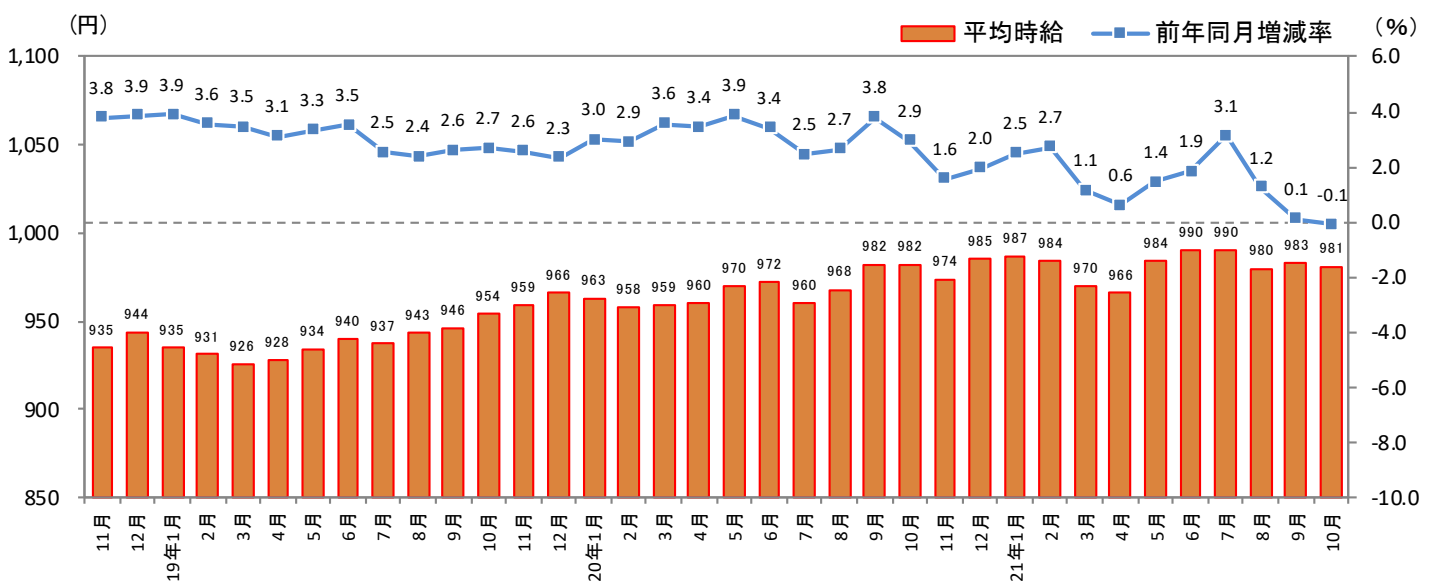

2021年 11月 15日

[福岡県版]

— 2021年10月度 アルバイト・パート募集時平均時給調査 — 福岡県の10月度平均時給は前年同月より1円減少の981円

株式会社リクルート（本社：東京都千代田区、代表取締役社長：北村 吉弘）の調査研究機関『ジョブズリサーチセンター（JBRC）』（<https://jbrc.recruit.co.jp/>）が、2021年10月度の「福岡県版 アルバイト・パート募集時平均時給調査」をまとめましたので、ご報告致します。

本調査は、当社が企画運営する求人メディア『TOWNWORK』『fromAnavi』に掲載された求人情報より、「アルバイト・パート」募集の求人情報を抽出し、募集時平均時給を集計しております。

※各数値については四捨五入しているため、増減額および率が表記内の数値を集計した結果と一致しない場合があります。

■ 福岡県の平均時給は981円（前年同月982円、前月983円）

10月度平均時給は前年同月より1円減少の981円（増減率-0.1%）、前月比は2円減少（同-0.2%）となった。職種別では「専門職系」（前年同月比増減額-46円、増減率-4.2%）、「販売・サービス系」（同-4円、-0.4%）など3職種で前年同月比マイナス。前月比は「専門職系」（前月比増減額-19円、増減率-1.8%）、「販売・サービス系」（同-5円、-0.5%）など4職種でマイナスとなった。

1. 福岡県 平均時給推移

本件に関する
お問い合わせ先

<https://www.recruit.co.jp/support/form/>