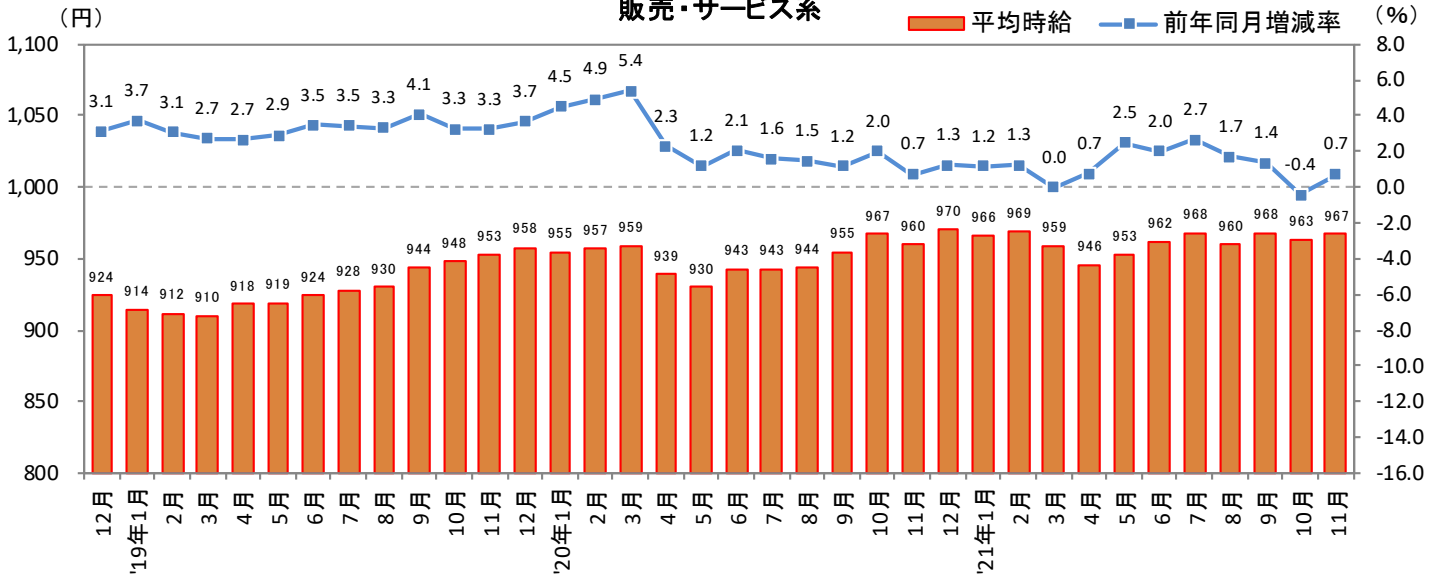

2021年12月14日

3. 福岡県 職種別 平均時給推移

販売・サービス系