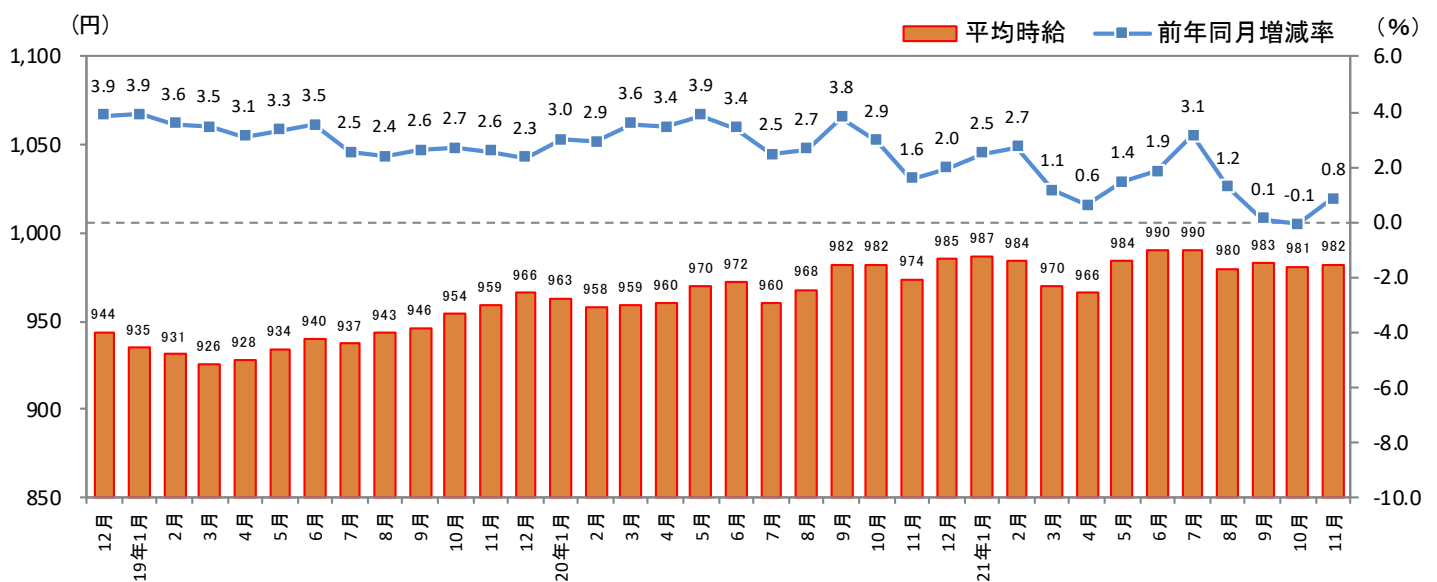

2021年12月14日

[福岡県版]

－2021年11月度 アルバイト・パート募集時平均時給調査－ 福岡県の11月度平均時給は前年同月より8円増加の982円

株式会社リクルート（本社：東京都千代田区、代表取締役社長：北村 吉弘）の調査研究機関『ジョブズリサーチセンター（JBRC）』（<https://jbrc.recruit.co.jp/>）が、2021年11月度の「福岡県版 アルバイト・パート募集時平均時給調査」をまとめましたので、ご報告致します。

本調査は、当社が企画運営する求人メディア『TOWNWORK』『fromAnavi』に掲載された求人情報より、「アルバイト・パート」募集の求人情報を抽出し、募集時平均時給を集計しております。

※各数値については四捨五入しているため、増減額および率が表記内の数値を集計した結果と一致しない場合があります。

■ 福岡県の平均時給は982円（前年同月974円、前月981円）

11月度平均時給は前年同月より8円増加の982円（増減率+0.8%）、前月比は1円増加（同+0.1%）となった。職種別では「フード系」（前年同月比増減額+25円、増減率+2.7%）、「事務系」（同+28円、+2.6%）など5職種で前年同月比プラス。前月比は「事務系」（前月比増減額+8円、増減率+0.7%）、「フード系」（同+6円、+0.6%）など5職種でプラスとなった。

1. 福岡県 平均時給推移

本件に関する
お問い合わせ先

<https://www.recruit.co.jp/support/form/>