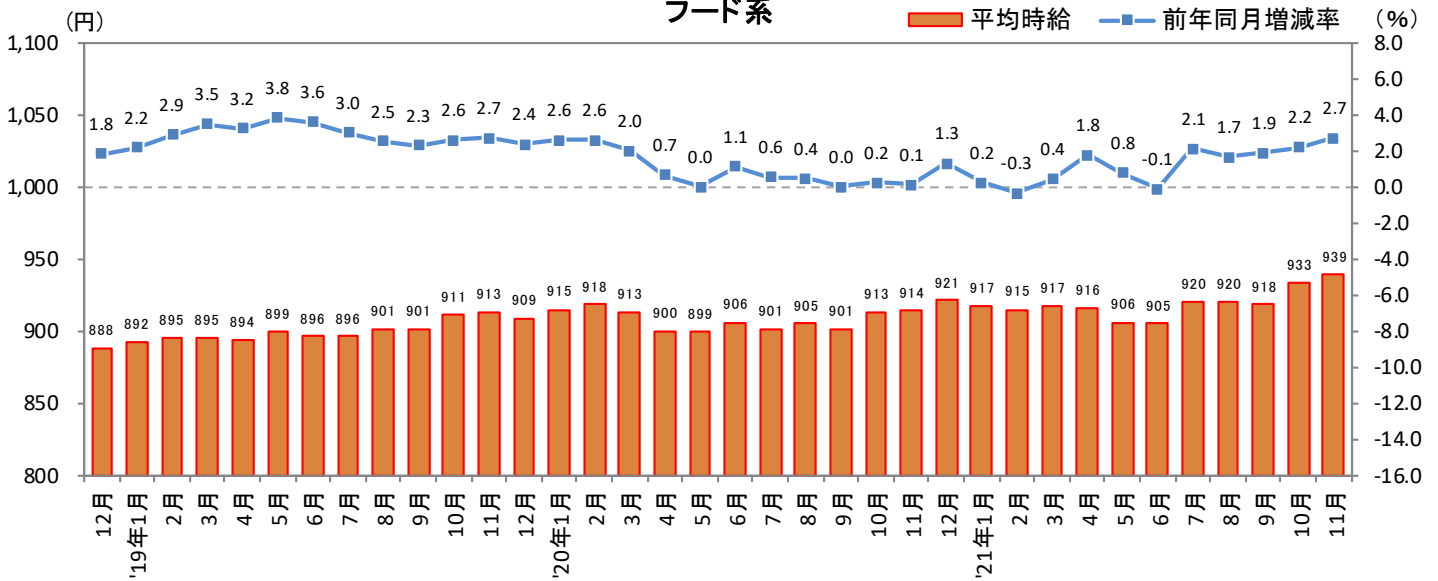

2021年12月14日

3. 福岡県 職種別 平均時給推移

販売・サービス系

フード系

製造・物流・清掃系