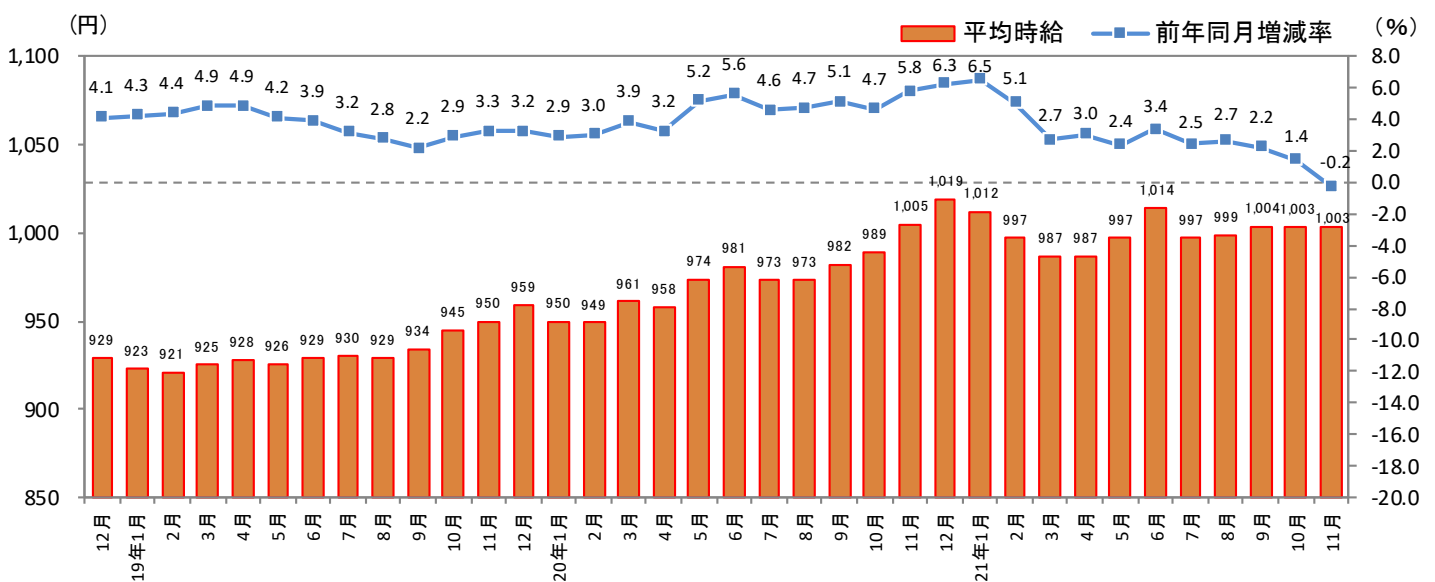

2021年12月14日

[北海道版]

— 2021年11月度 アルバイト・パート募集時平均時給調査 — 北海道の11月度平均時給は前年同月より2円減少の1,003円

株式会社リクルート（本社：東京都千代田区、代表取締役社長：北村 吉弘）の調査研究機関『ジョブズリサーチセンター（JBRC）』（<https://jbrc.recruit.co.jp/>）が、2021年11月度の「北海道版 アルバイト・パート募集時平均時給調査」をまとめましたので、ご報告致します。

本調査は、当社が企画運営する求人メディア『TOWNWORK』『fromAnavi』に掲載された求人情報より、「アルバイト・パート」募集の求人情報を抽出し、募集時平均時給を集計しております。

※各数値については四捨五入しているため、増減額および率が表記内の数値を集計した結果と一致しない場合があります。

■ 北海道の平均時給は1,003円（前年同月1,005円、前月1,003円）

11月度平均時給は前年同月より2円減少の1,003円（増減率-0.2%）、前月比は増減なしとなった。職種別では「専門職系」（前年同月比増減額-22円、増減率-2.1%）など2職種で前年同月比マイナス。前月比は「製造・物流・清掃系」（前月比増減額+14円、増減率+1.4%）、「フード系」（同+5円、+0.5%）など5職種でプラスとなった。

1. 北海道 平均時給推移

本件に関する
お問い合わせ先

<https://www.recruit.co.jp/support/form/>