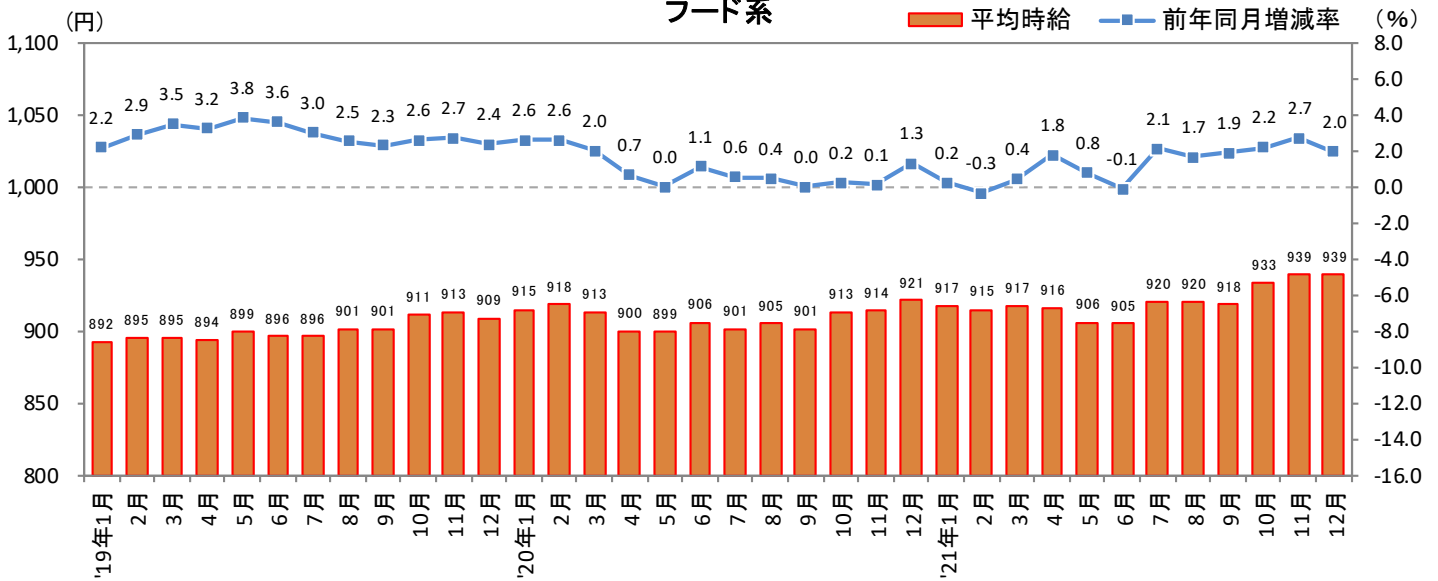

2022年1月17日

3. 福岡県 職種別 平均時給推移

フード系