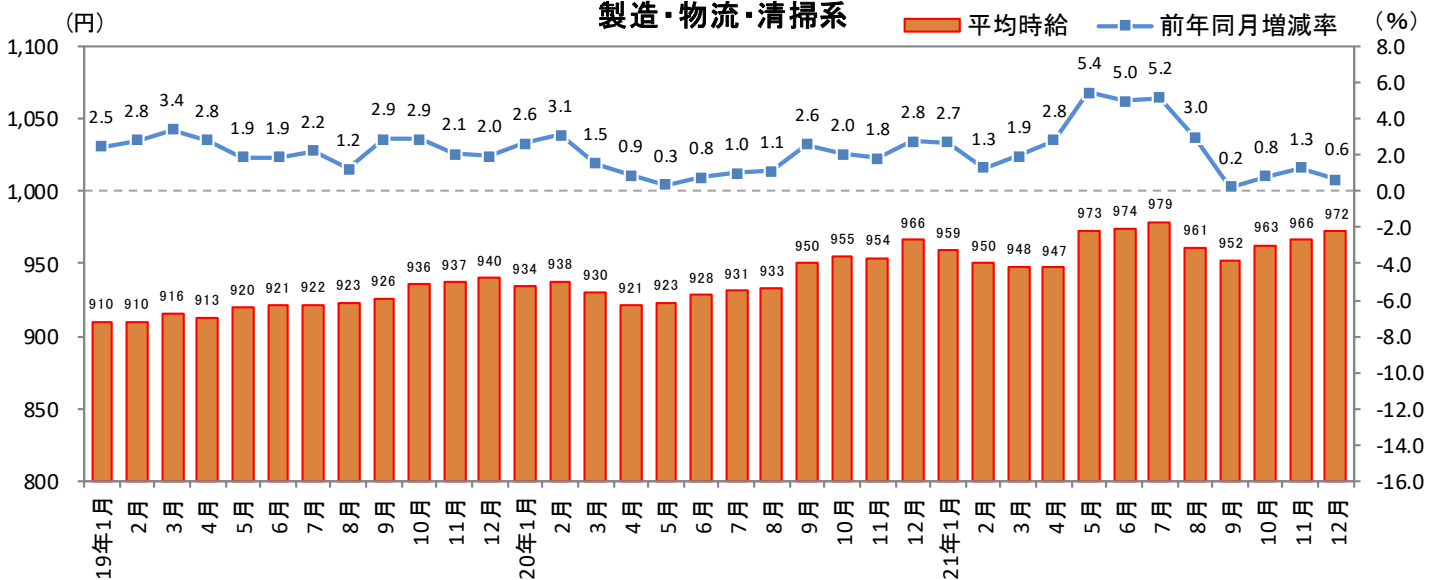

### 3. 福岡県 職種別 平均時給推移

販売・サービス系

フード系

製造・物流・清掃系

2022年1月17日