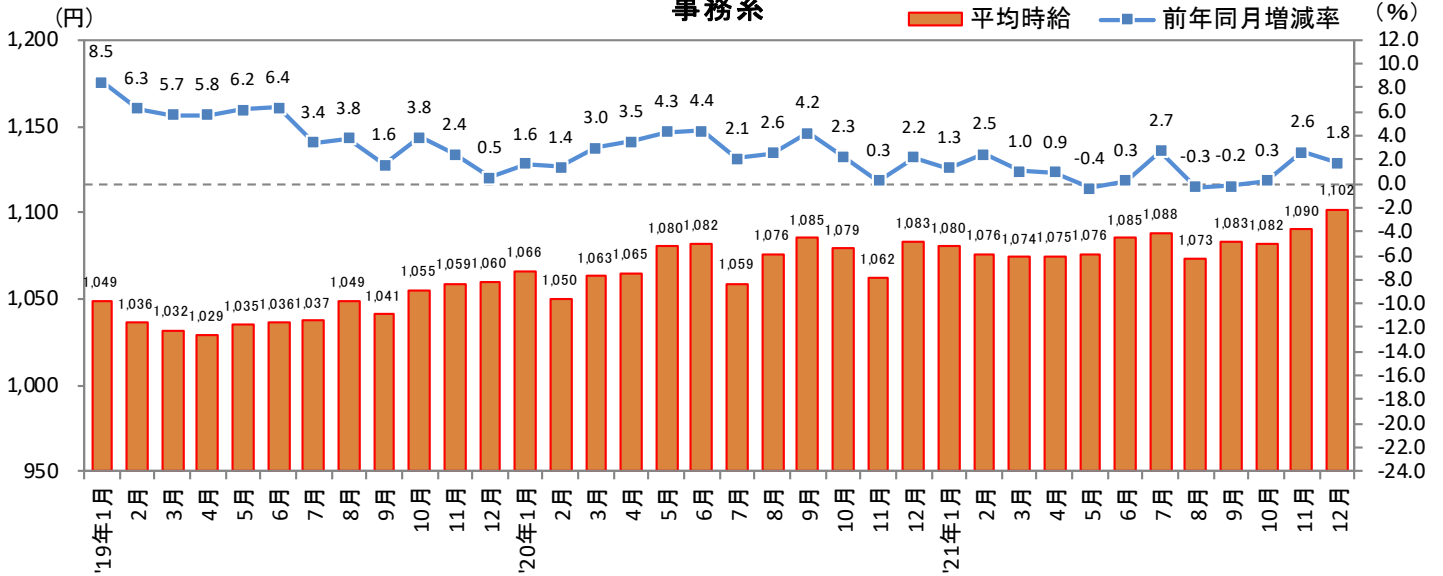

2022年1月17日

3. 福岡県 職種別 平均時給推移 (続き)

事務系