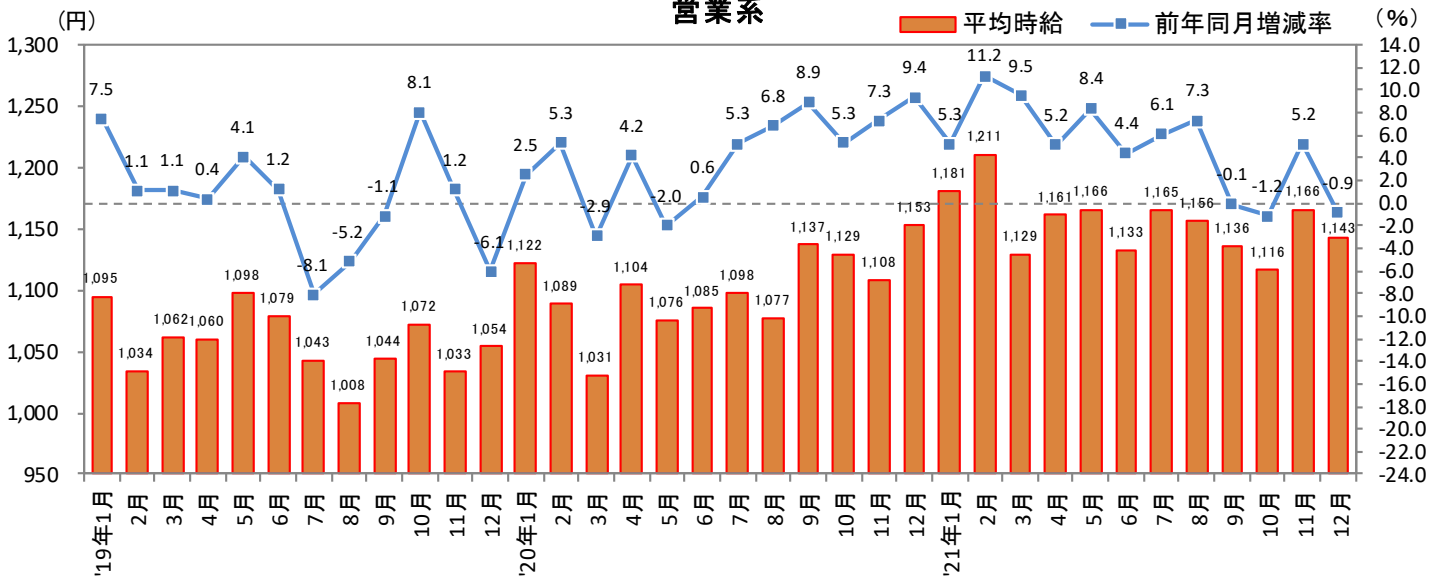

2022年1月17日

3. 福岡県 職種別 平均時給推移 (続き)

事務系

営業系

専門職系