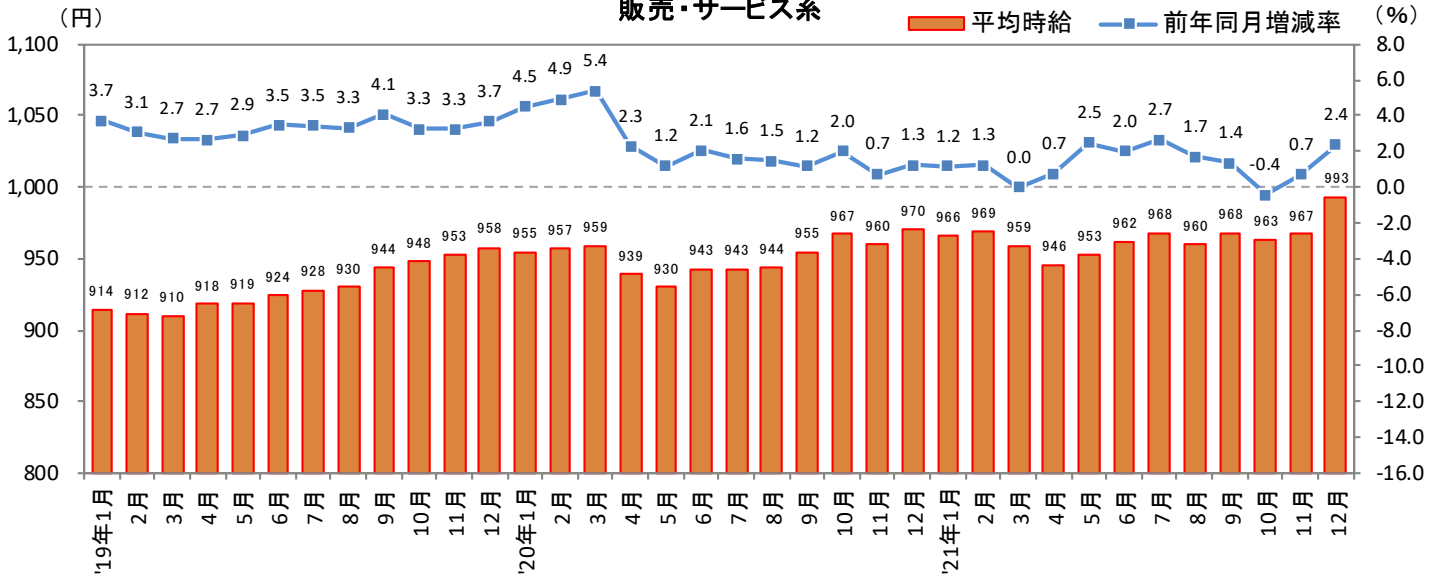

2022年1月17日

3. 福岡県 職種別 平均時給推移

販売・サービス系