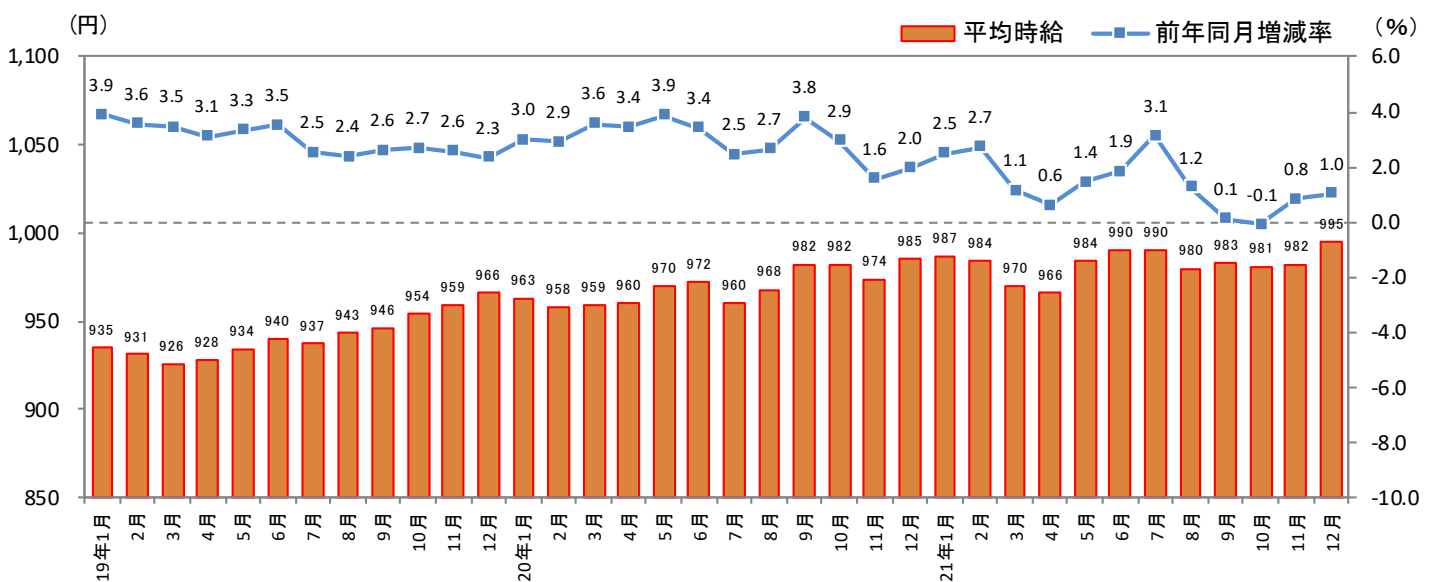

2022年1月17日

[福岡県版]

— 2021年12月度 アルバイト・パート募集時平均時給調査 — 福岡県の12月度平均時給は前年同月より10円増加の995円

株式会社リクルート（本社：東京都千代田区、代表取締役社長：北村 吉弘）の調査研究機関『ジョブズリサーチセンター（JBRC）』（<https://jbrc.recruit.co.jp/>）が、2021年12月度の「福岡県版 アルバイト・パート募集時平均時給調査」をまとめましたので、ご報告致します。

本調査は、当社が企画運営する求人メディア『TOWNWORK』『fromAnavi』に掲載された求人情報より、「アルバイト・パート」募集の求人情報を抽出し、募集時平均時給を集計しております。

※各数値については四捨五入しているため、増減額および率が表記内の数値を集計した結果と一致しない場合があります。

■ 福岡県の平均時給は995円（前年同月985円、前月982円）

12月度平均時給は前年同月より10円増加の995円（増減率+1.0%）、前月比は13円増加（同+1.3%）となった。職種別では「販売・サービス系」（前年同月比増減額+23円、増減率+2.4%）、「フード系」（同+18円、+2.0%）など4職種で前年同月比プラス。前月比は「販売・サービス系」（前月比増減額+26円、増減率+2.7%）、「事務系」（同+12円、+1.1%）など3職種でプラスとなった。

1. 福岡県 平均時給推移

本件に関する
お問い合わせ先

<https://www.recruit.co.jp/support/form/>