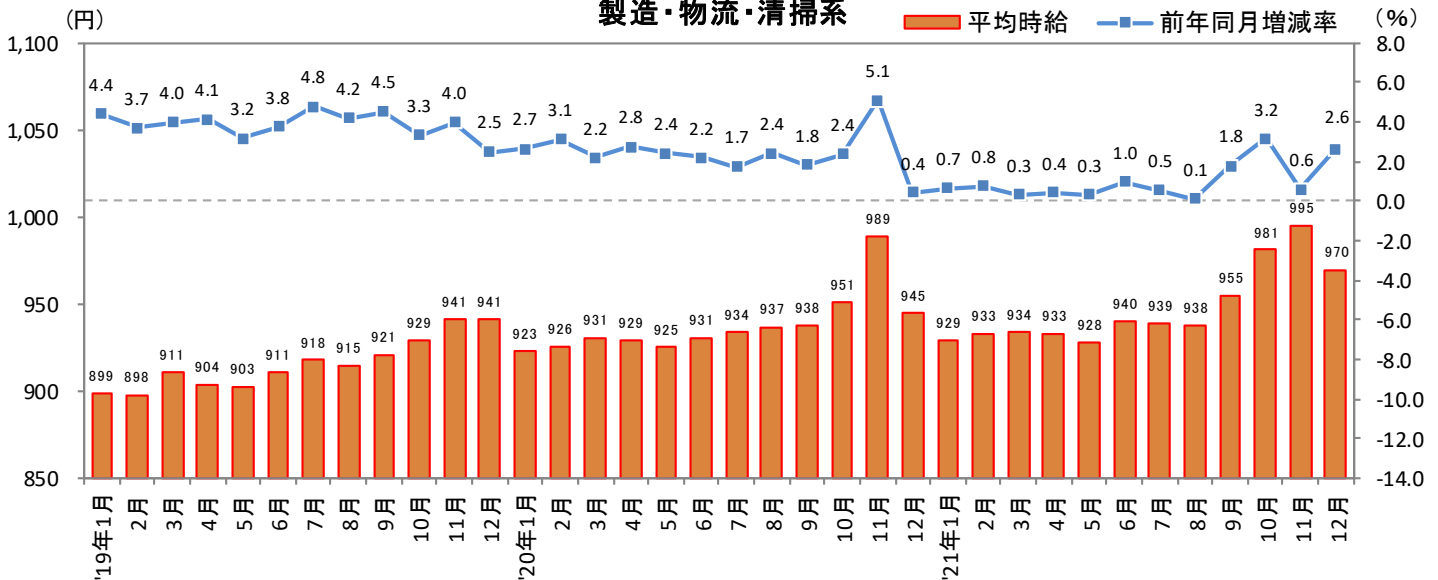

2022年1月17日

3. 北海道 職種別 平均時給推移

販売・サービス系

フード系

製造・物流・清掃系