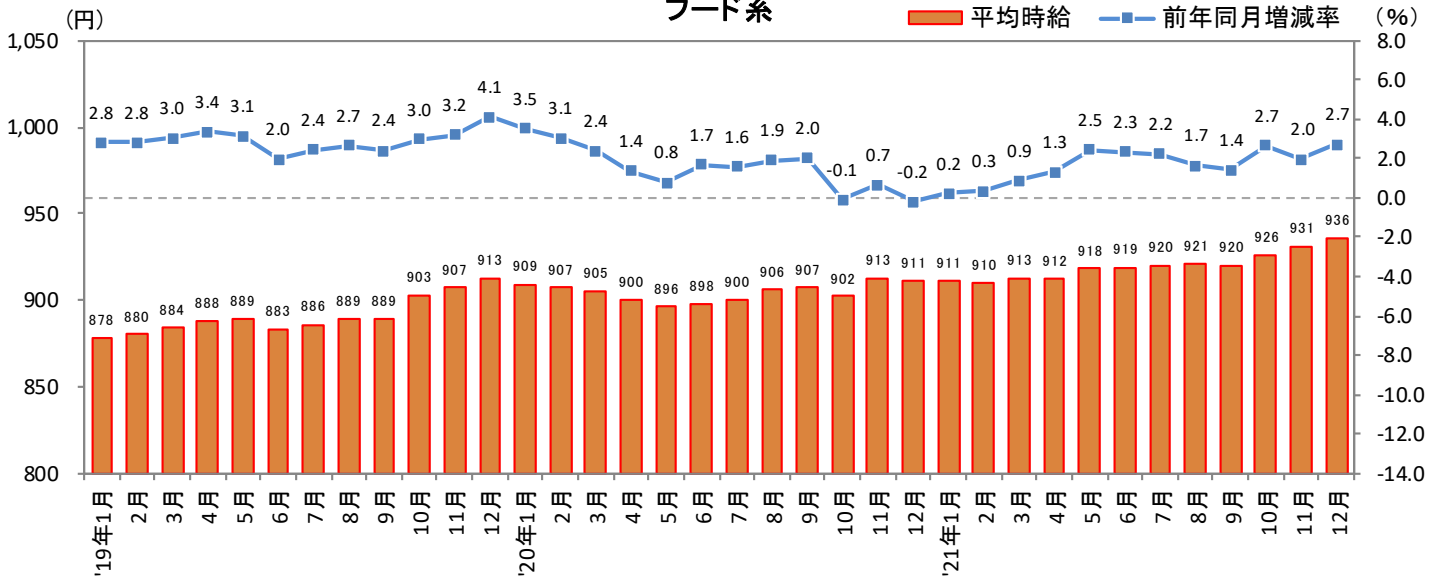

2022年1月17日

3. 北海道 職種別 平均時給推移

販売・サービス系

フード系

製造・物流・清掃系