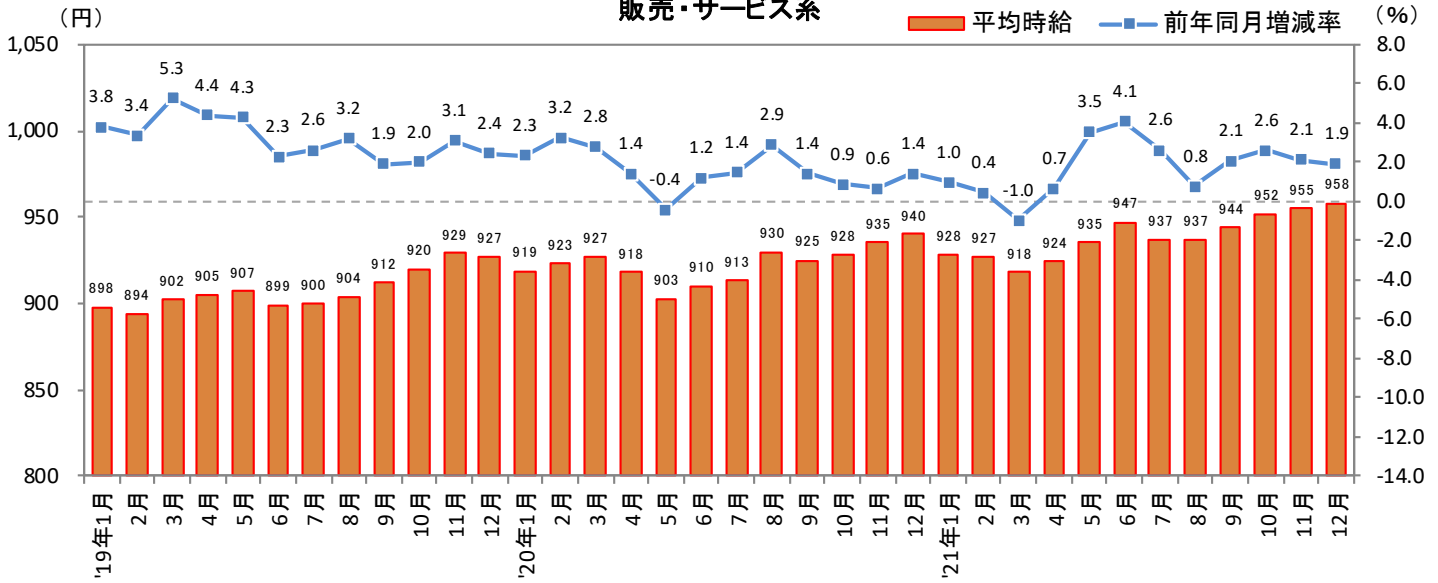

2022年1月17日

3. 北海道 職種別 平均時給推移

販売・サービス系