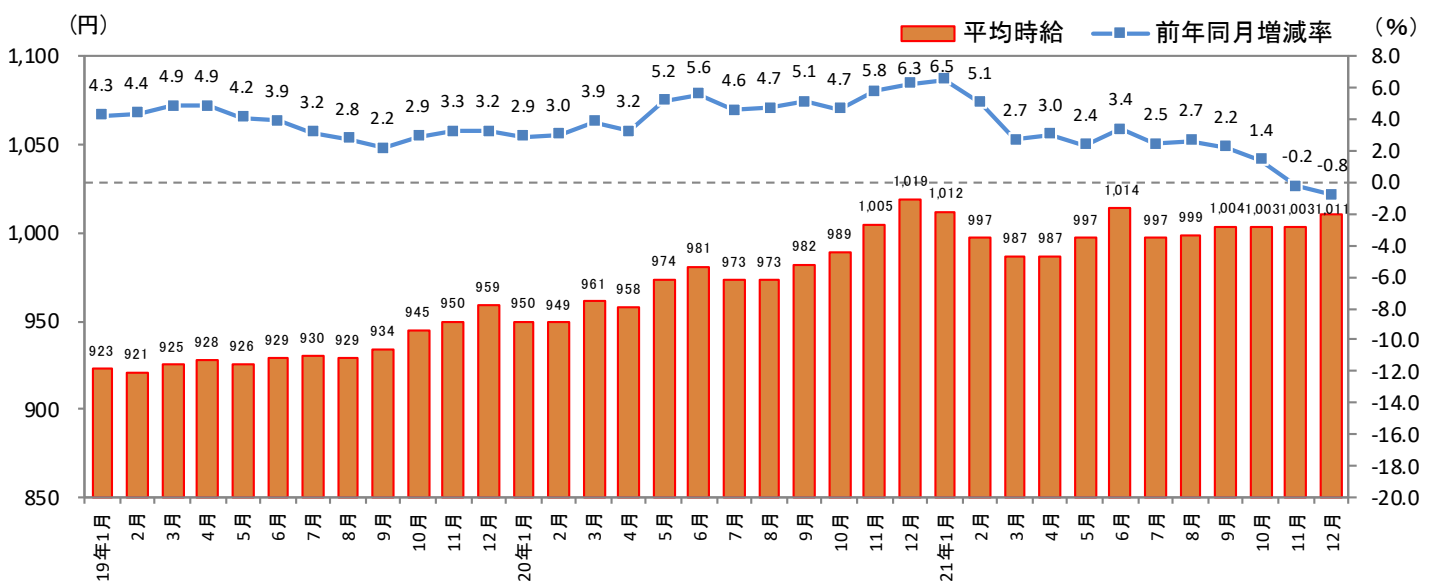

2022年1月17日

[北海道版]

－2021年12月度 アルバイト・パート募集時平均時給調査－ 北海道の12月度平均時給は前年同月より8円減少の1,011円

株式会社リクルート（本社：東京都千代田区、代表取締役社長：北村 吉弘）の調査研究機関『ジョブズリサーチセンター（JBRC）』（<https://jbrc.recruit.co.jp/>）が、2021年12月度の「北海道版 アルバイト・パート募集時平均時給調査」をまとめましたので、ご報告致します。

本調査は、当社が企画運営する求人メディア『TOWNWORK』『fromAnavi』に掲載された求人情報より、「アルバイト・パート」募集の求人情報を抽出し、募集時平均時給を集計しております。

※各数値については四捨五入しているため、増減額および率が表記内の数値を集計した結果と一致しない場合があります。

■ 北海道の平均時給は1,011円（前年同月1,019円、前月1,003円）

12月度平均時給は前年同月より8円減少の1,011円（増減率-0.8%）、前月比は8円増加（同+0.8%）となった。職種別では「専門職系」（前年同月比増減額-27円、増減率-2.6%）など2職種で前年同月比マイナス。前月比は「事務系」（前月比増減額+44円、増減率+3.9%）、「フード系」（同+5円、+0.5%）など4職種でプラスとなった。

1. 北海道 平均時給推移

本件に関する
お問い合わせ先

<https://www.recruit.co.jp/support/form/>