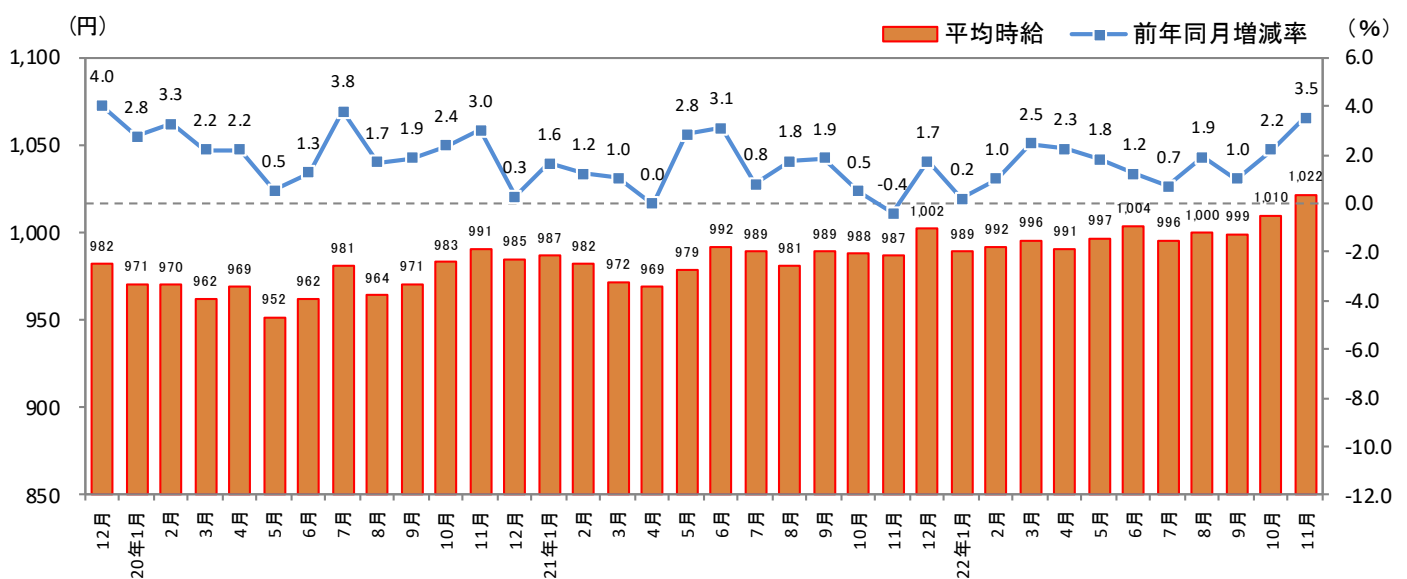

2022年12月14日

[福岡県版]

— 2022年11月度 アルバイト・パート募集時平均時給調査 — 福岡県の11月度平均時給は1,022円で過去最高を更新

(※2018年3月度以降の集計データによる)

株式会社リクルート（本社：東京都千代田区、代表取締役社長：北村 吉弘）の調査研究機関『ジョブズリサーチセンター（JBRC）』（<https://jbrc.recruit.co.jp/>）が、2022年11月度の「福岡県版 アルバイト・パート募集時平均時給調査」をまとめましたので、ご報告致します。

本調査は、当社が企画運営する求人メディア『TOWNWORK』『fromAnavi』に掲載された求人情報より、「アルバイト・パート」募集の求人情報を抽出し、募集時平均時給を集計しております。

※各数値については四捨五入しているため、増減額および率が表記内の数値を集計した結果と一致しない場合があります。

■ 福岡県の平均時給は1,022円（前年同月987円、前月1,010円）

11月度平均時給は前年同月より35円増加の1,022円（増減率+3.5%）、前月比は12円増加（同+1.2%）となった。職種別では「事務系」（前年同月比増減額+41円、増減率+3.7%）、「製造・物流・清掃系」（同+36円、+3.6%）など5職種で前年同月比プラス。前月比は「事務系」（前月比増減額+41円、増減率+3.7%）、「製造・物流・清掃系」（同+13円、+1.3%）など全職種でプラスとなった。

1. 福岡県 平均時給推移

本件に関する
お問い合わせ先

<https://www.recruit.co.jp/support/form/>