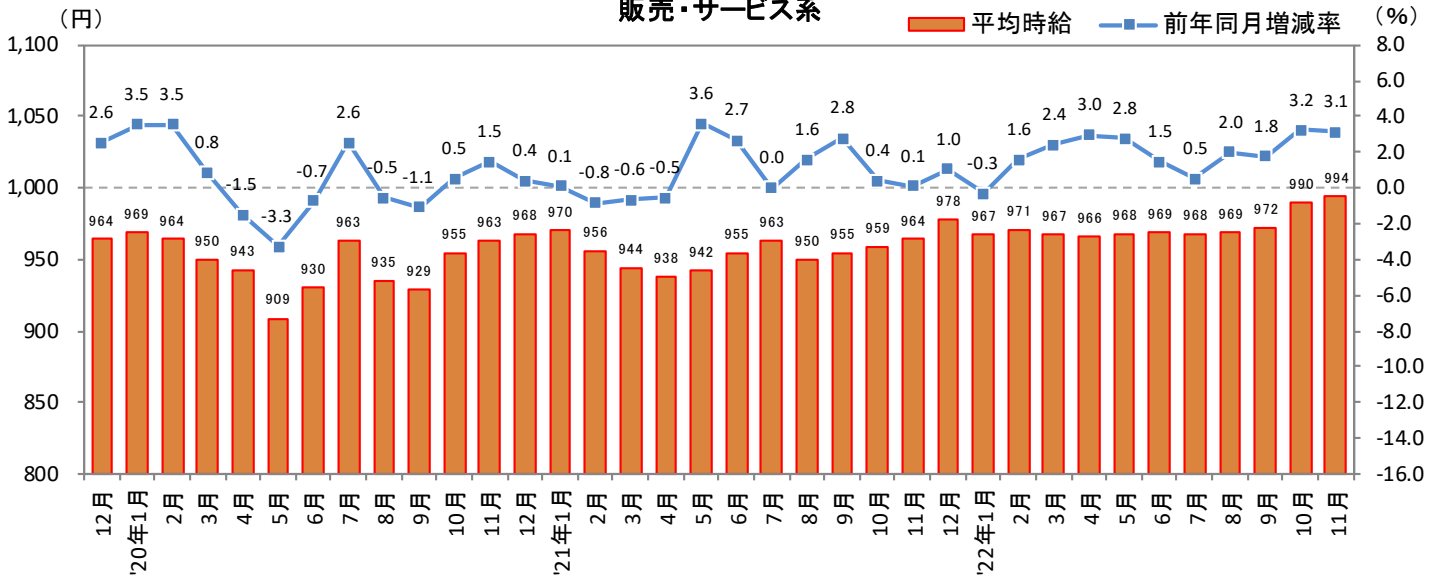

3. 福岡県 職種別 平均時給推移

販売・サービス系