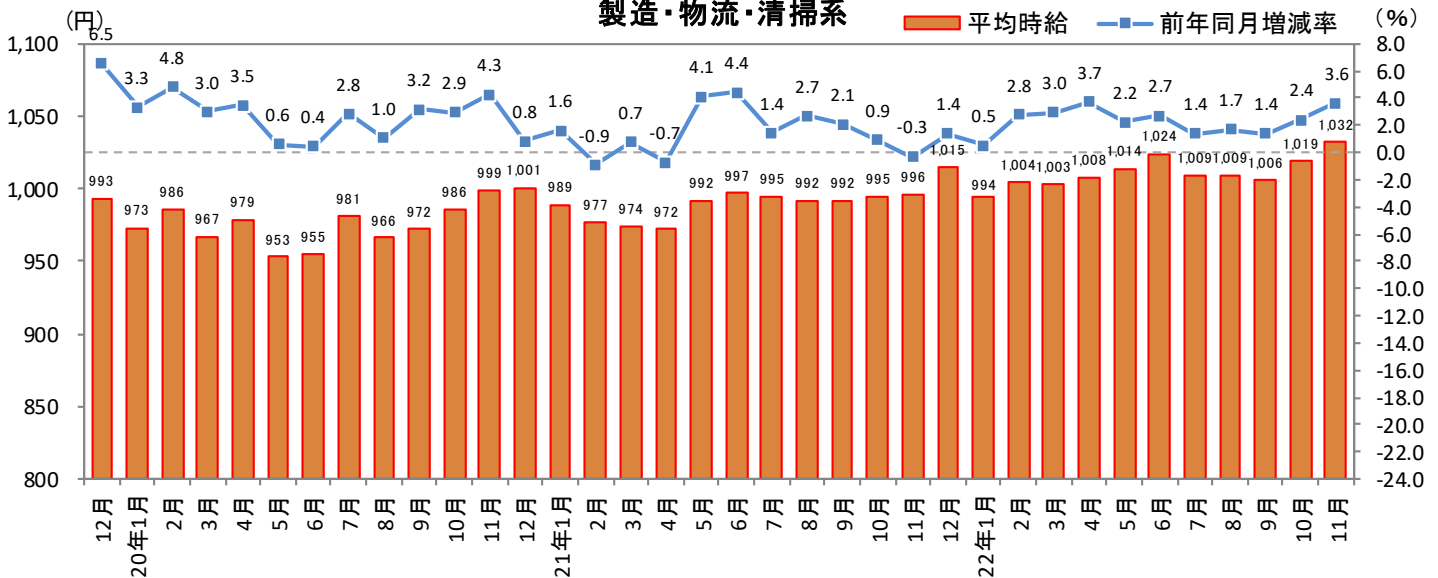

### 3. 福岡県 職種別 平均時給推移

販売・サービス系

フード系

製造・物流・清掃系

2022年12月14日