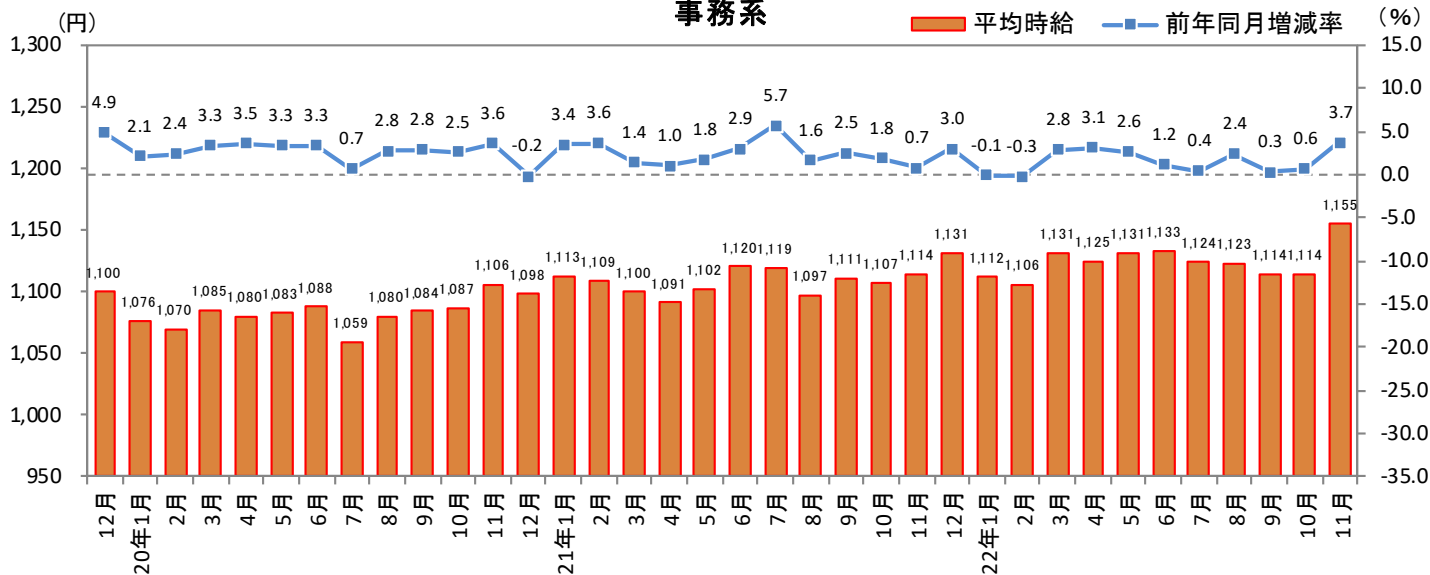

2022年12月14日

3. 福岡県 職種別 平均時給推移 (続き)

事務系