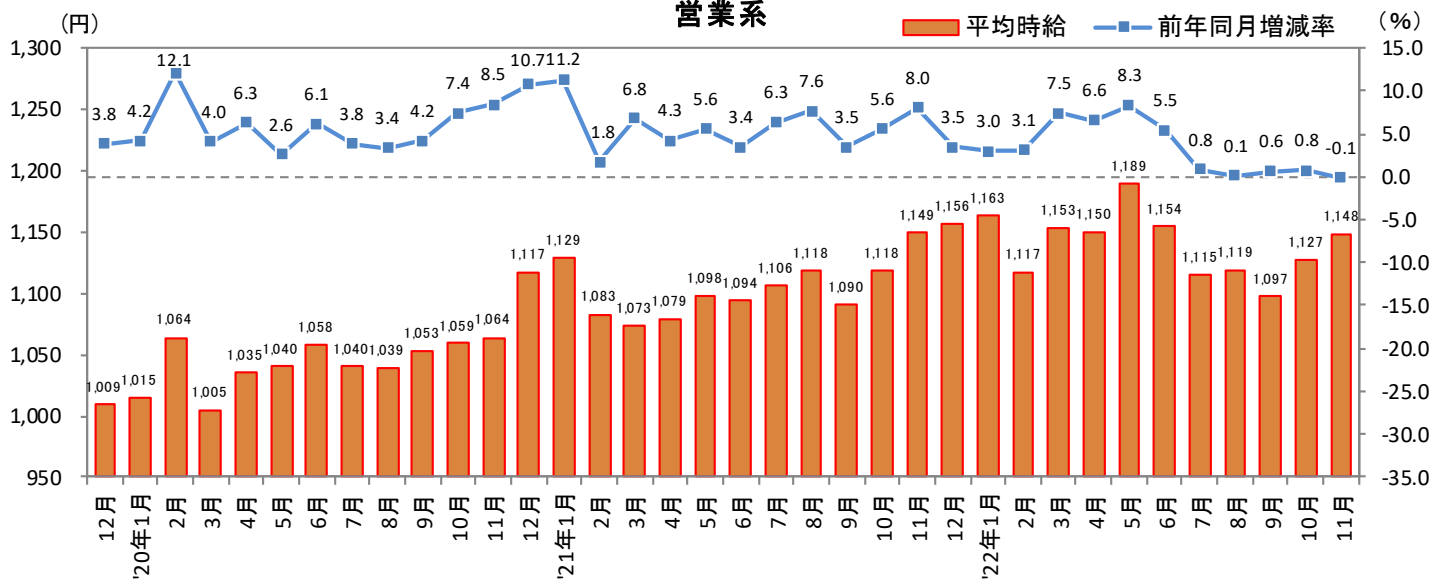

2022年12月14日

3. 福岡県 職種別 平均時給推移 (続き)

事務系

営業系

専門職系