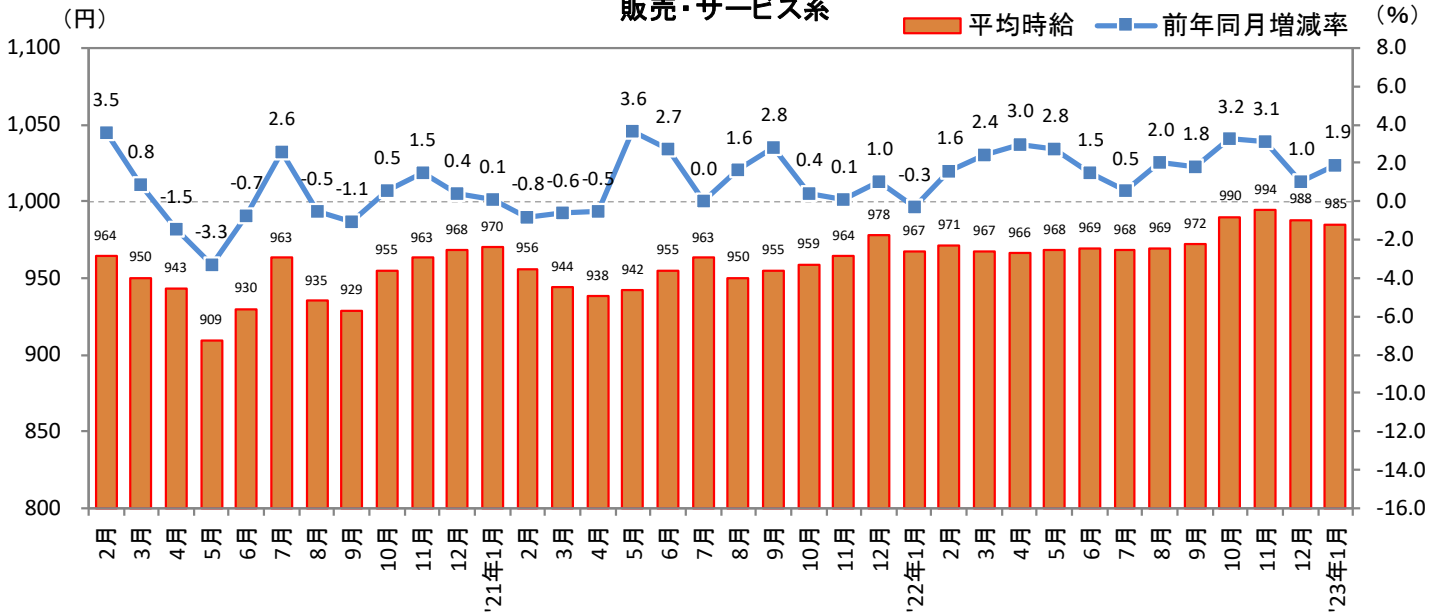

2023年2月14日

3. 福岡県 職種別 平均時給推移

販売・サービス系