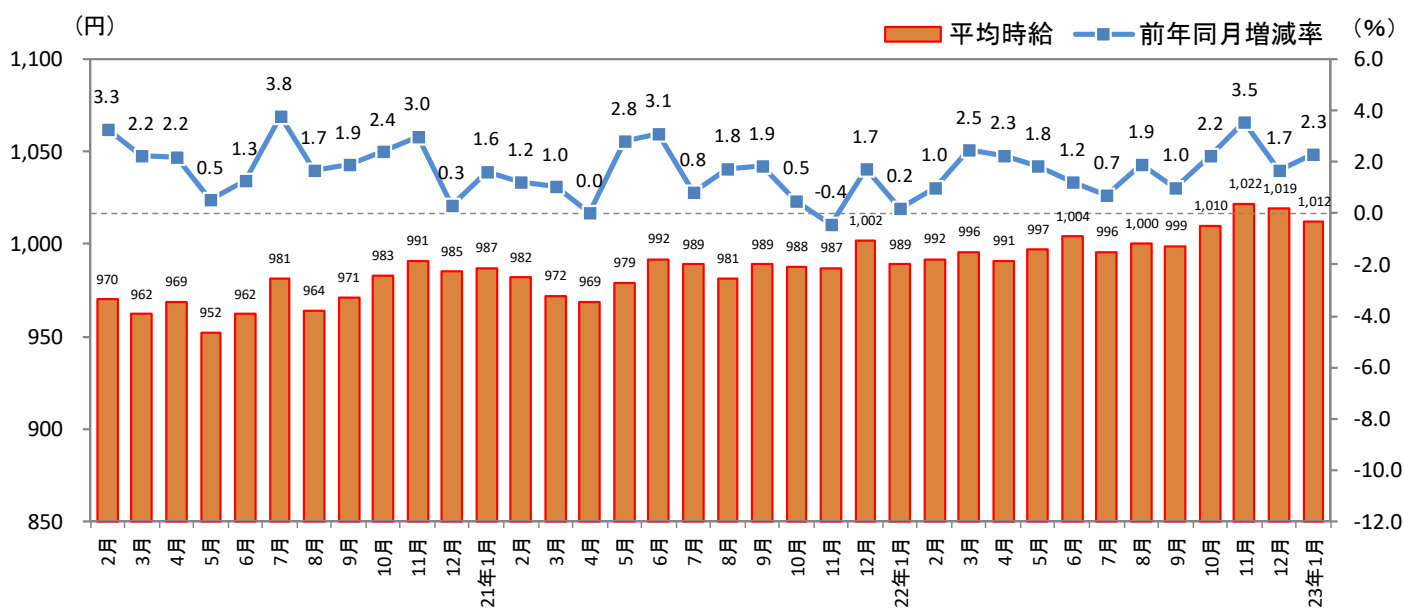

2023年2月14日

[福岡県版]

— 2023年1月度 アルバイト・パート募集時平均時給調査 — 福岡県の1月度平均時給は前年同月より23円増加の1,012円

株式会社リクルート（本社：東京都千代田区、代表取締役社長：北村 吉弘）の調査研究機関『ジョブズリサーチセンター（JBRC）』（<https://jbrc.recruit.co.jp/>）が、2023年1月度の「福岡県版 アルバイト・パート募集時平均時給調査」をまとめましたので、ご報告致します。

本調査は、当社が企画運営する求人メディア『TOWNWORK』『fromA navi』に掲載された求人情報より、「アルバイト・パート」募集の求人情報を抽出し、募集時平均時給を集計しております。

※各数値については四捨五入しているため、増減額および率が表記内の数値を集計した結果と一致しない場合があります。

■ 福岡県の平均時給は1,012円（前年同月989円、前月1,019円）

23年1月度平均時給は前年同月より23円増加の1,012円（増減率+2.3%）、前月比は7円減少（同-0.7%）となった。職種別では「フード系」（前年同月比増減額+38円、増減率+4.1%）、「専門職系」（同+35円、+3.2%）など4職種で前年同月比プラス。前月比は「製造・物流・清掃系」（前月比増減額-13円、増減率-1.3%）、「事務系」（同-13円、-1.2%）など4職種でマイナスとなった。

1. 福岡県 平均時給推移

本件に関する
お問い合わせ先

<https://www.recruit.co.jp/support/form/>