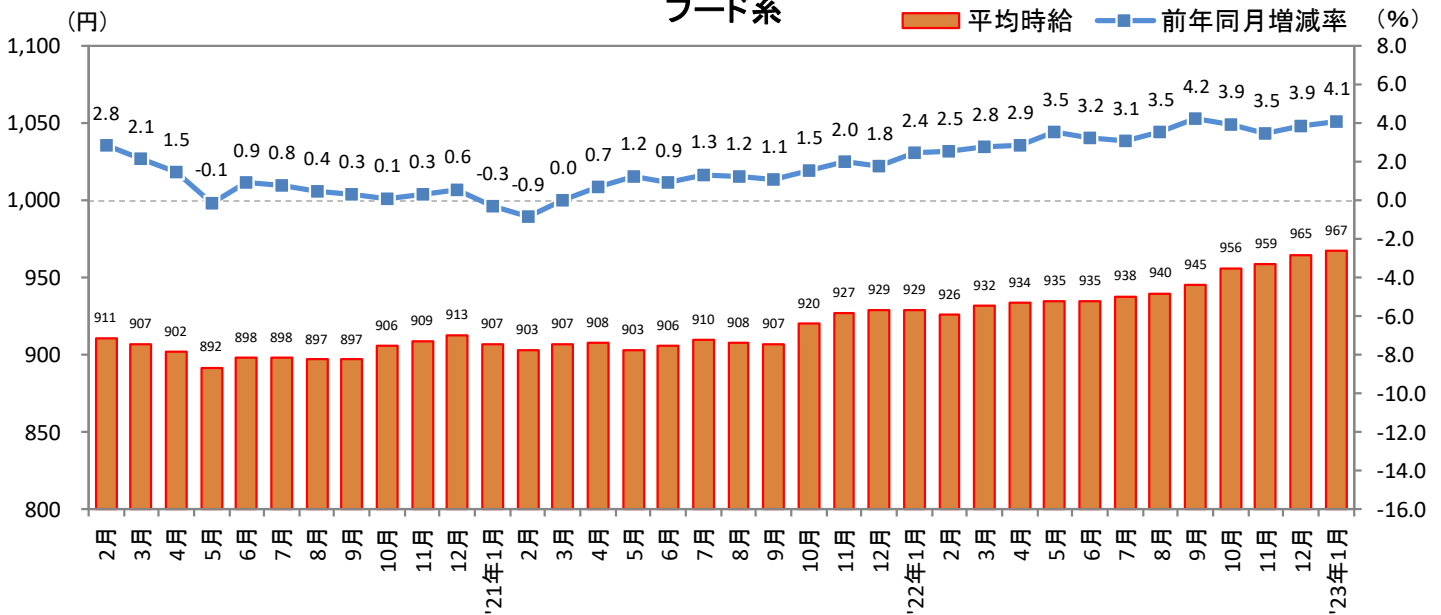

2023年2月14日

3. 福岡県 職種別 平均時給推移

販売・サービス系

フード系

製造・物流・清掃系