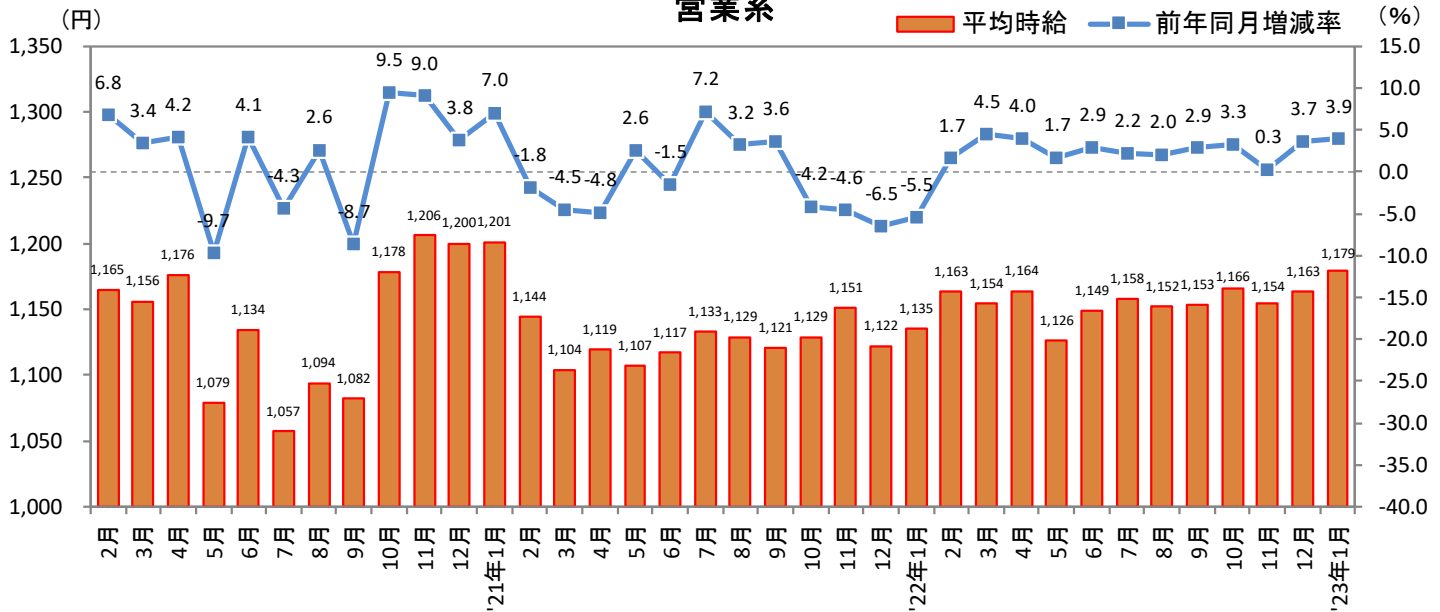

2023年2月14日

3. 北海道 職種別 平均時給推移

販売・サービス系

フード系

製造・物流・清掃系

3. 北海道 職種別 平均時給推移 (続き)

事務系

営業系