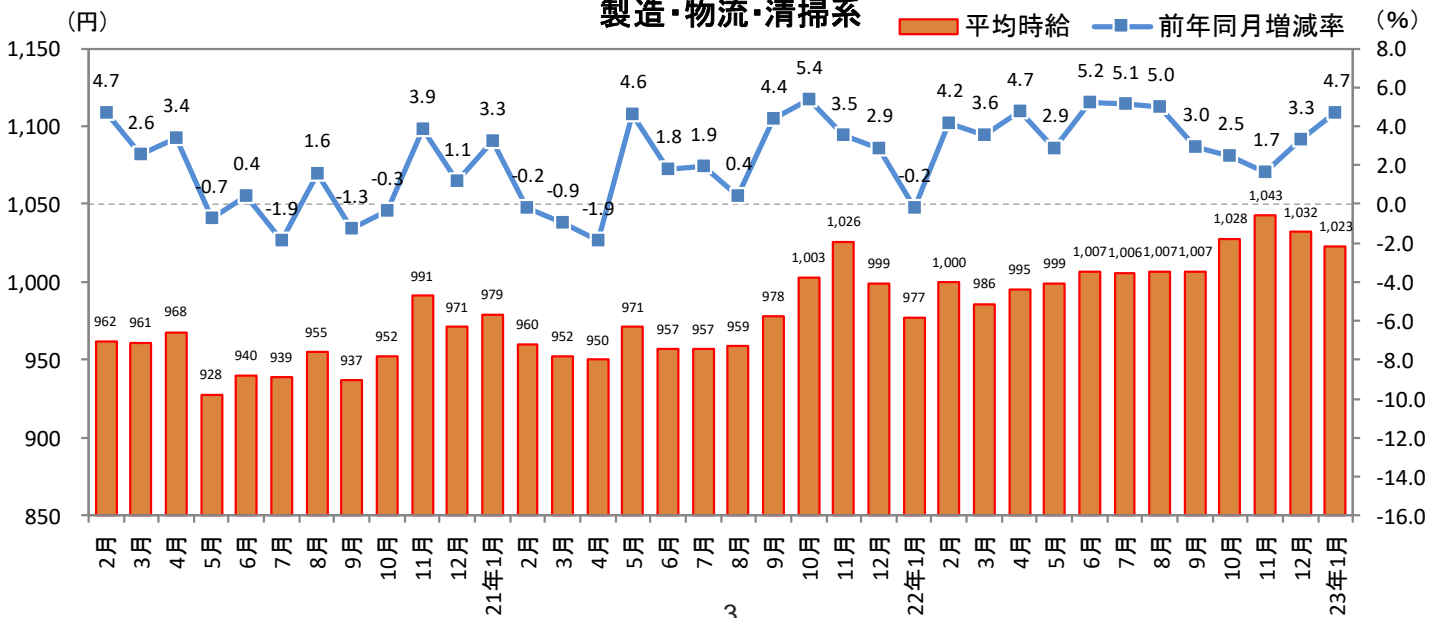

2023年2月14日

3. 北海道 職種別 平均時給推移

販売・サービス系

フード系

製造・物流・清掃系

3. 北海道 職種別 平均時給推移 (続き)

事務系

営業系