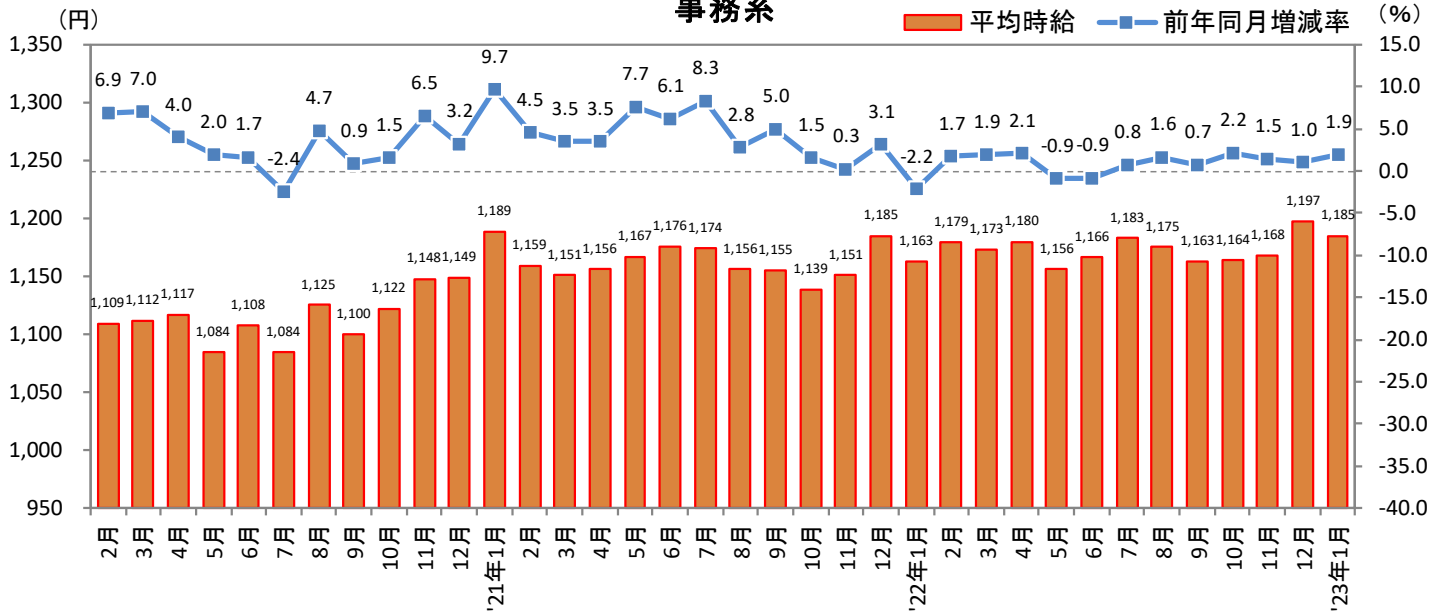

2023年2月14日

3. 北海道 職種別 平均時給推移

販売・サービス系

フード系

製造・物流・清掃系

3. 北海道 職種別 平均時給推移 (続き)

事務系

営業系