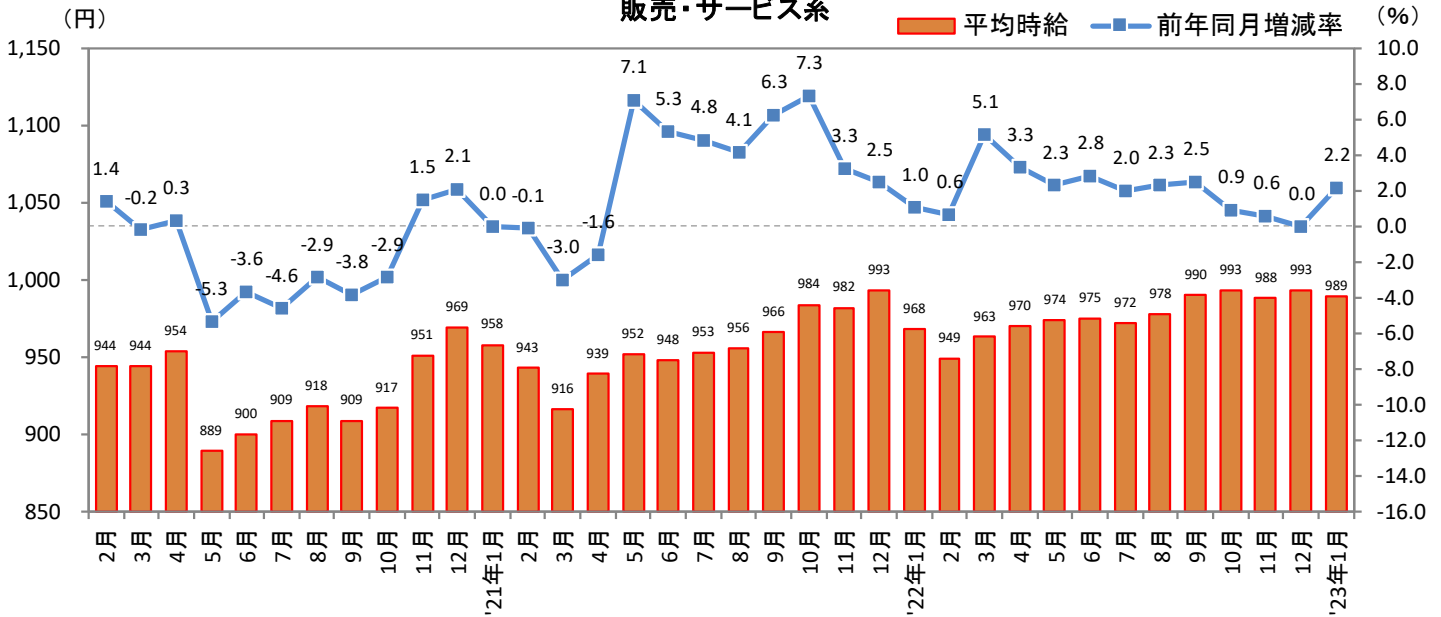

2023年2月14日

3. 北海道 職種別 平均時給推移

販売・サービス系