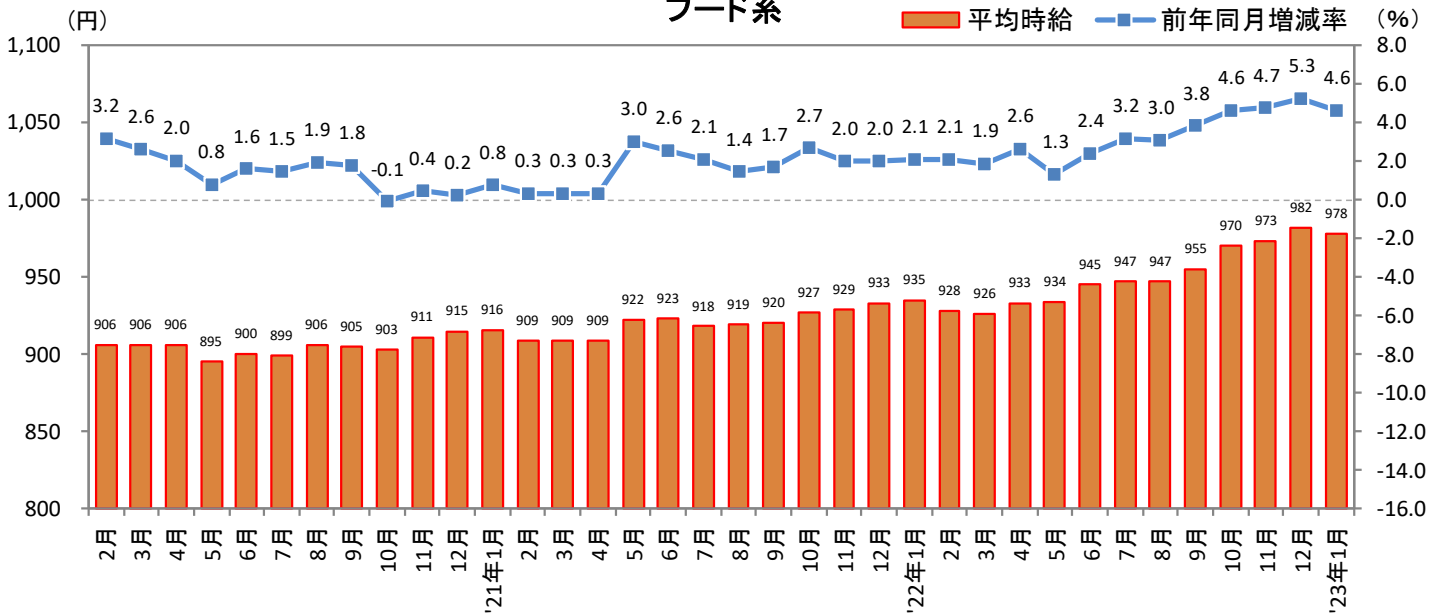

2023年2月14日

3. 北海道 職種別 平均時給推移

販売・サービス系

フード系

製造・物流・清掃系