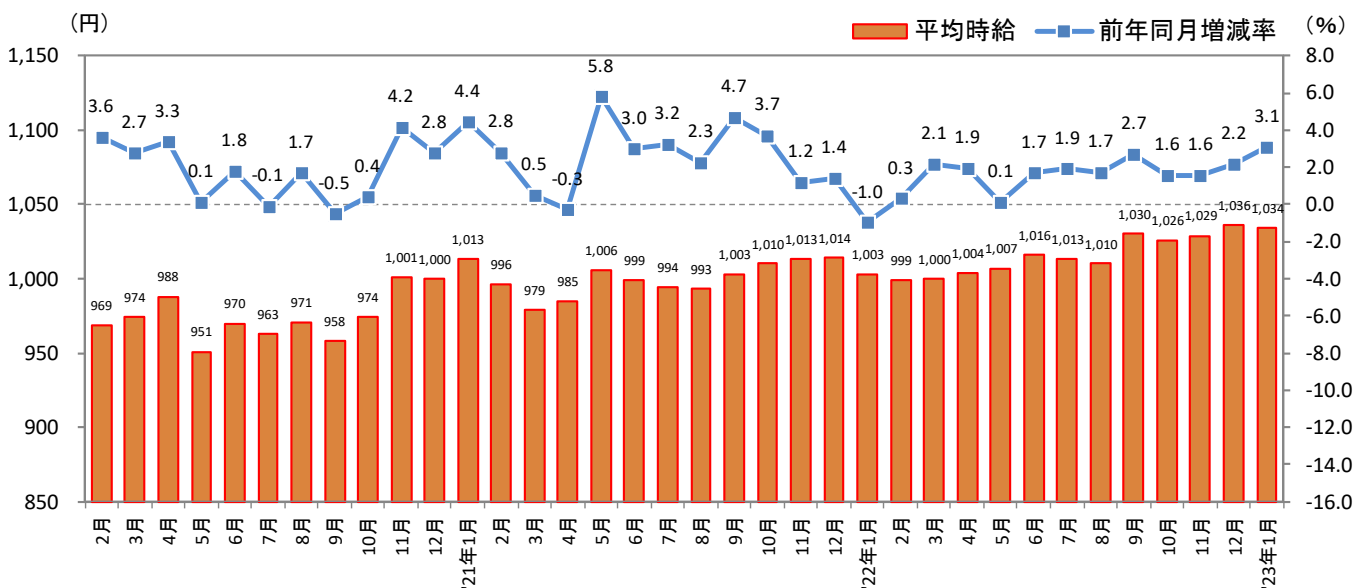

[北海道版]

— 2023年1月度 アルバイト・パート募集時平均時給調査 — 北海道の1月度平均時給は前年同月より31円増加の1,034円

株式会社リクルート（本社：東京都千代田区、代表取締役社長：北村 吉弘）の調査研究機関『ジョブズリサーチセンター（JBRC）』（<https://jbrc.recruit.co.jp/>）が、2023年1月度の「北海道版 アルバイト・パート募集時平均時給調査」をまとめましたので、ご報告致します。

本調査は、当社が企画運営する求人メディア『TOWNWORK』『fromA navi』に掲載された求人情報より、「アルバイト・パート」募集の求人情報を抽出し、募集時平均時給を集計しております。

※各数値については四捨五入しているため、増減額および率が表記内の数値を集計した結果と一致しない場合があります。

■ 北海道の平均時給は1,034円（前年同月1,003円、前月1,036円）

1月度平均時給は前年同月より31円増加の1,034円（増減率+3.1%）、前月比は2円減少（同-0.2%）となった。職種別では「製造・物流・清掃系」（前年同月比増減額+46円、増減率+4.7%）、「フード系」（同+43円、+4.6%）、「専門職系」（同+42円、+3.9%）など全職種で前年同月比プラス。前月比は「事務系」（前月比増減額-12円、増減率-1.0%）、「製造・物流・清掃系」（同-9円、-0.9%）など5職種でマイナスとなった。

1. 北海道 平均時給推移

本件に関する
お問い合わせ先

<https://www.recruit.co.jp/support/form/>