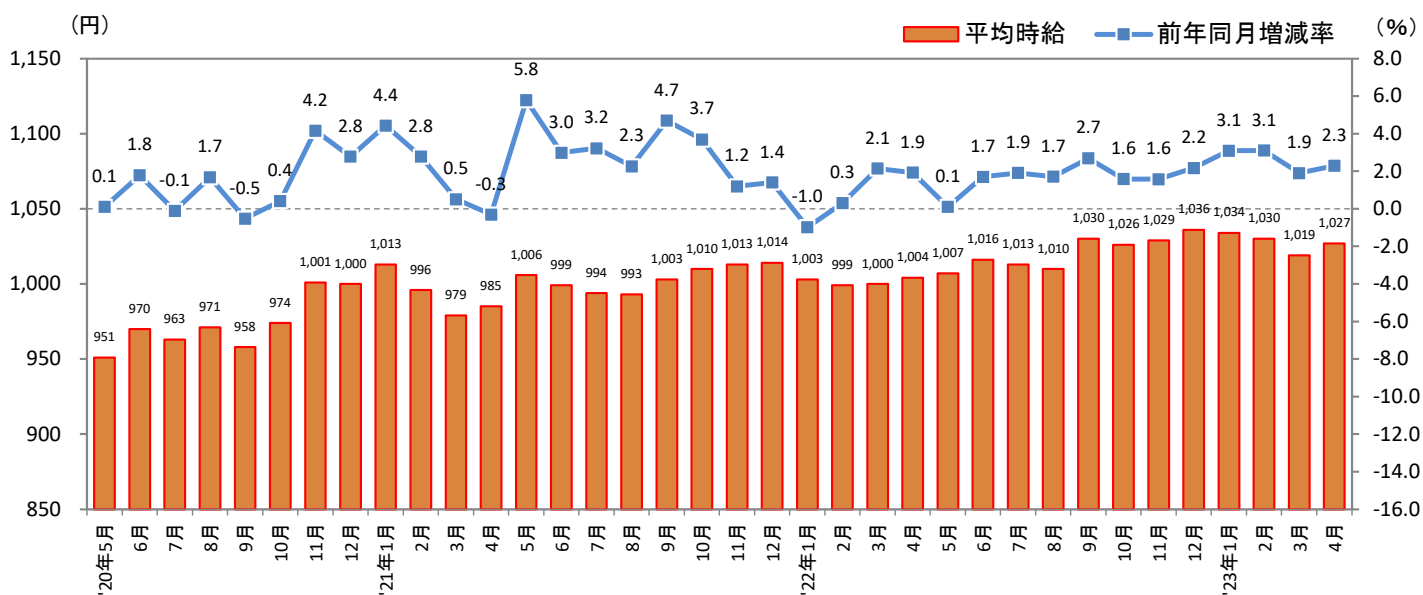

[北海道版]

— 2023年4月度 アルバイト・パート募集時平均時給調査 — 北海道の4月度平均時給は前年同月より23円増加の1,027円

株式会社リクルート（本社：東京都千代田区、代表取締役社長：北村 吉弘）の調査研究機関『ジョブズリサーチセンター（JBRC）』（<https://jbrc.recruit.co.jp/>）が、2023年4月度の「北海道版 アルバイト・パート募集時平均時給調査」をまとめましたので、ご報告致します。

本調査は、当社が企画運営する求人メディア『TOWNWORK』『fromAnavi』に掲載された求人情報より、「アルバイト・パート」募集の求人情報を抽出し、募集時平均時給を集計しています。

※各数値については四捨五入しているため、増減額および率が表記内の数値を集計した結果と一致しない場合があります。

■ 北海道の平均時給は1,027円（前年同月1,004円、前月1,019円）

4月度平均時給は前年同月より23円増加（増減率+2.3%）、前月より8円増加（同+0.8%）となった。職種別に見ると、前年同月比は「フード系」（増減額+55円、増減率+5.9%）、「専門職系」（同+35円、+3.2%）、「販売・サービス系」（同+28円、+2.9%）など4職種でプラス。前月比は「フード系」（増減額+11円、増減率+1.1%）、「販売・サービス系」（同+10円、+1.0%）など4職種でプラスとなった。

1. 北海道 平均時給推移

本件に関する
お問い合わせ先

<https://www.recruit.co.jp/support/form/>