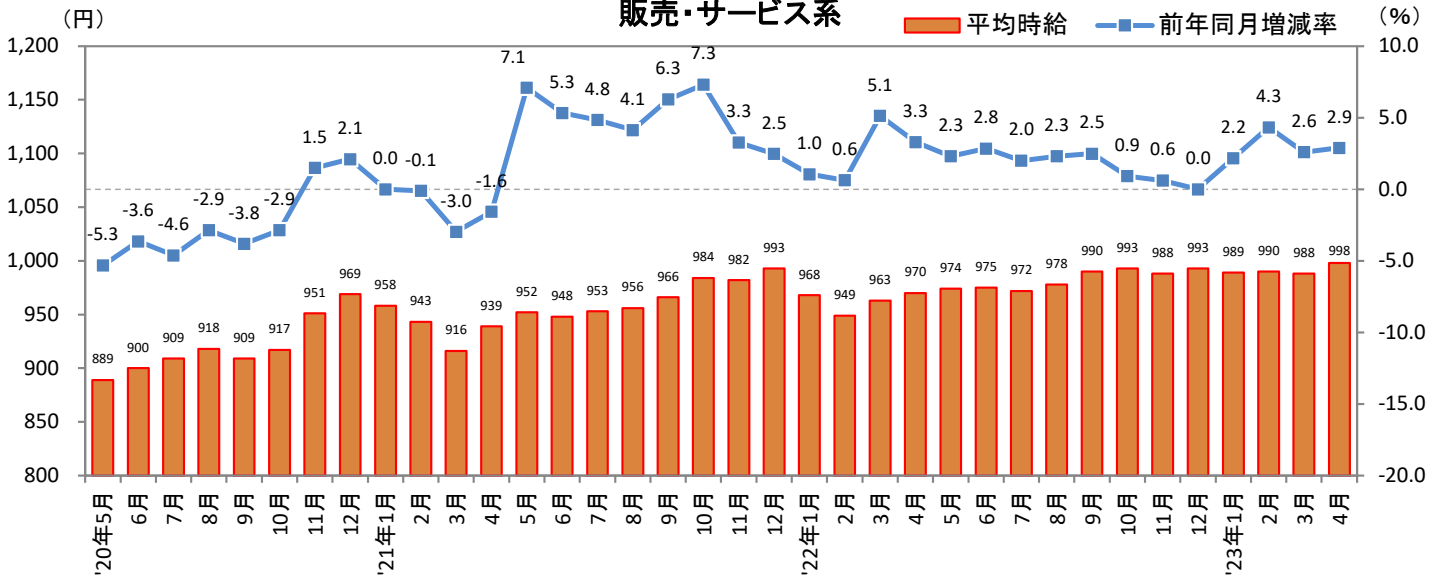

3. 北海道 職種別 平均時給推移

販売・サービス系