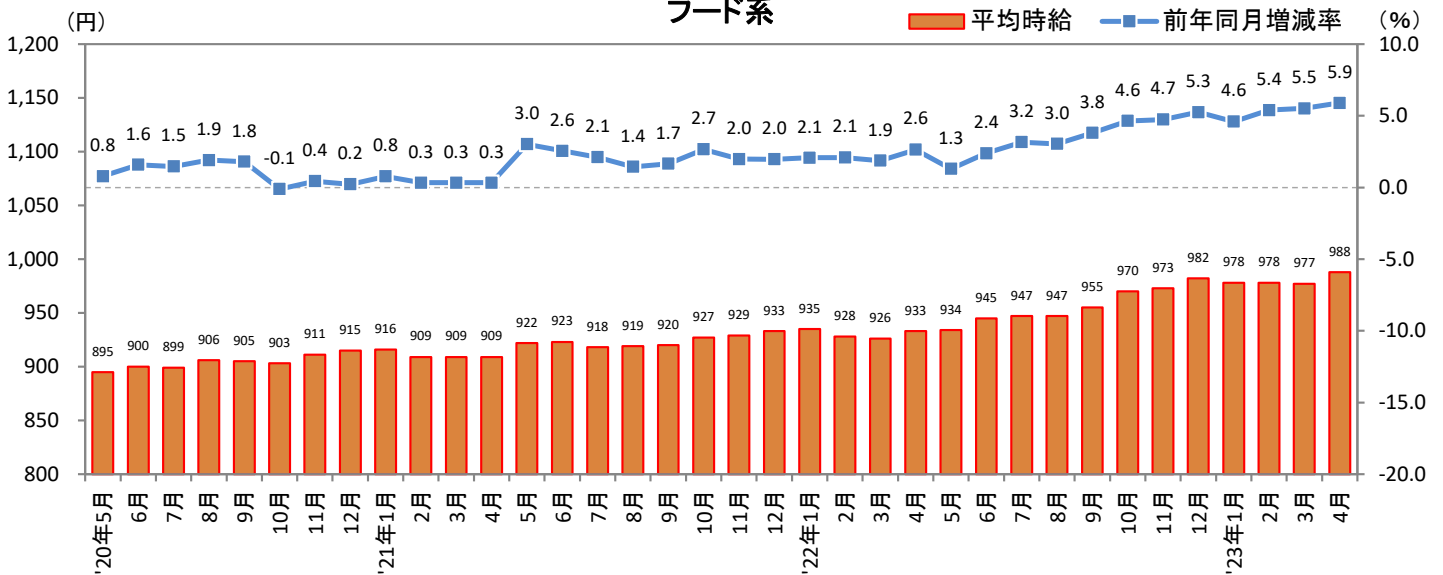

3. 北海道 職種別 平均時給推移

販売・サービス系

フード系

製造・物流・清掃系