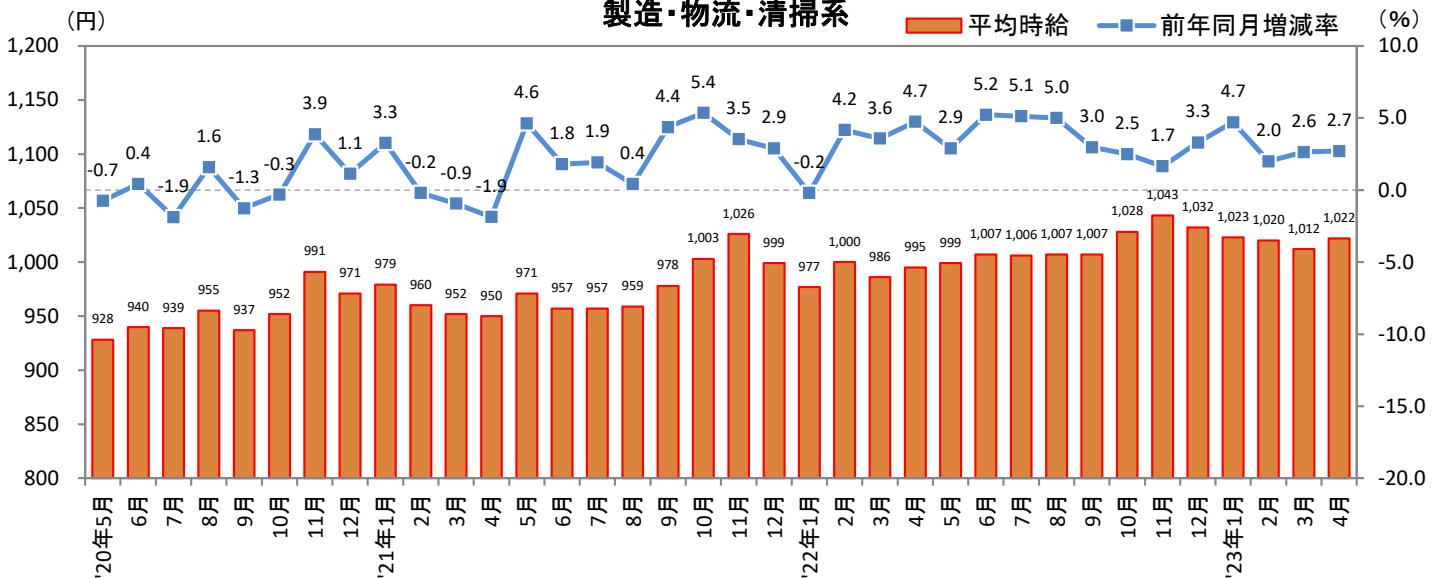

3. 北海道 職種別 平均時給推移

販売・サービス系

フード系

製造・物流・清掃系

3. 北海道 職種別 平均時給推移 (続き)