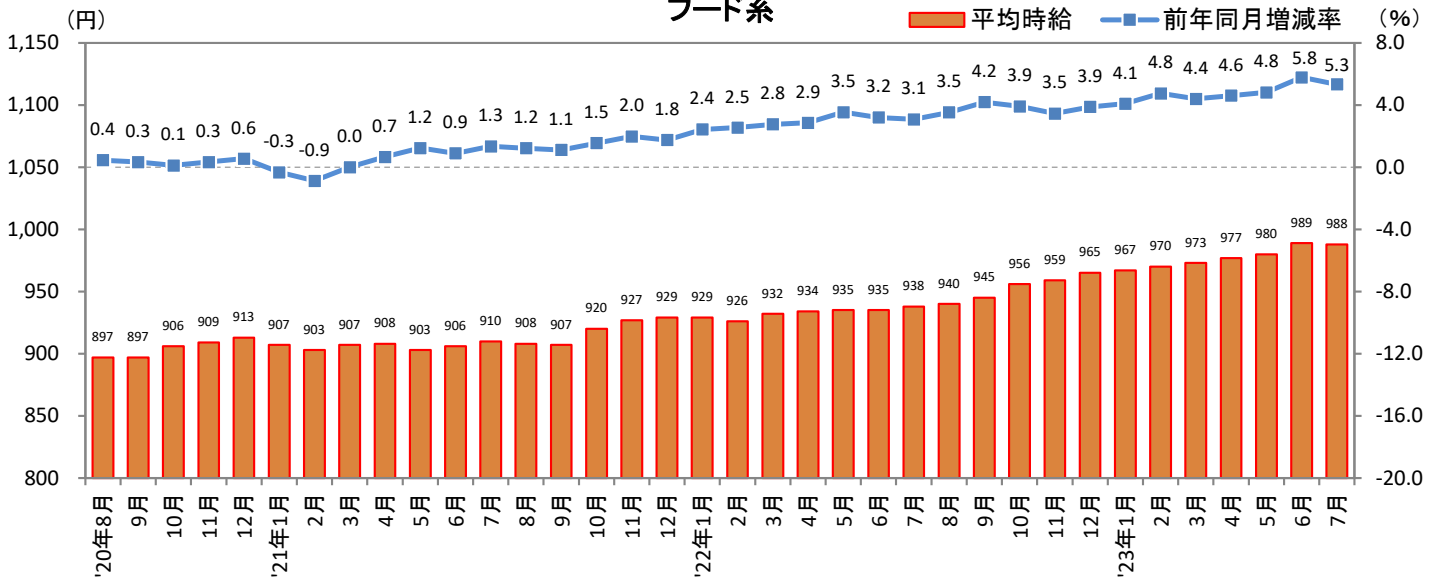

3. 福岡県 職種別 平均時給推移

販売・サービス系

フード系

製造・物流・清掃系