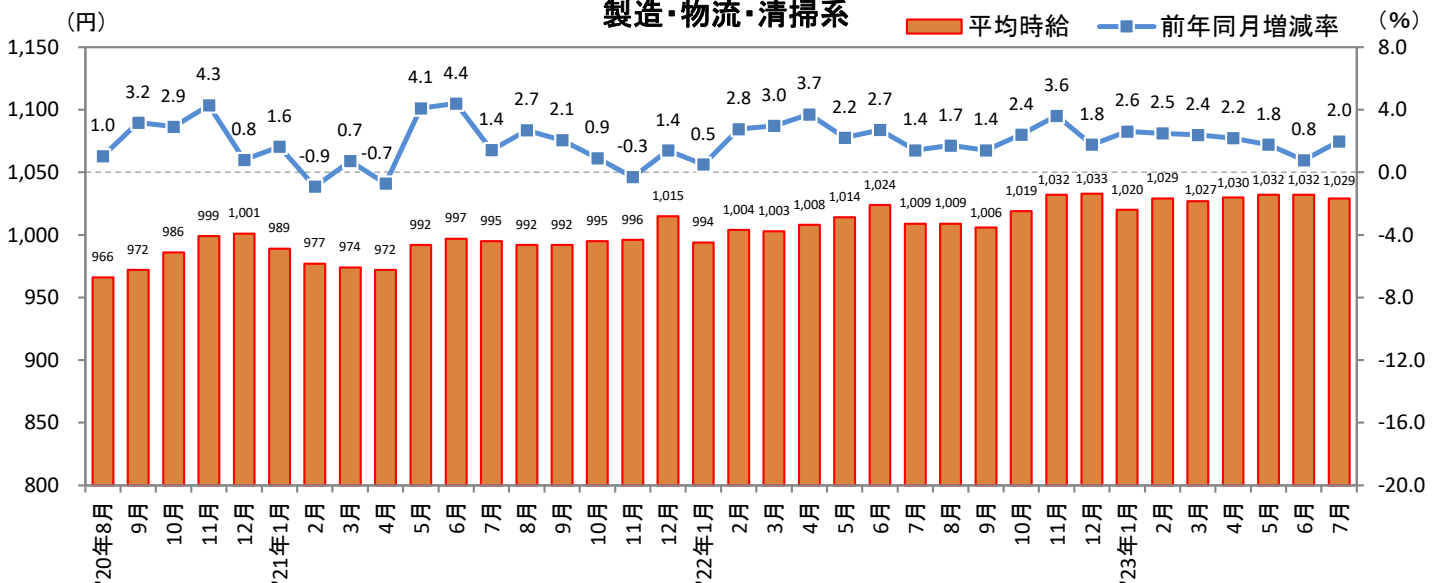

3. 福岡県 職種別 平均時給推移

販売・サービス系

フード系

製造・物流・清掃系

2023年8月22日

3. 福岡県 職種別 平均時給推移 (続き)

事務系

営業系