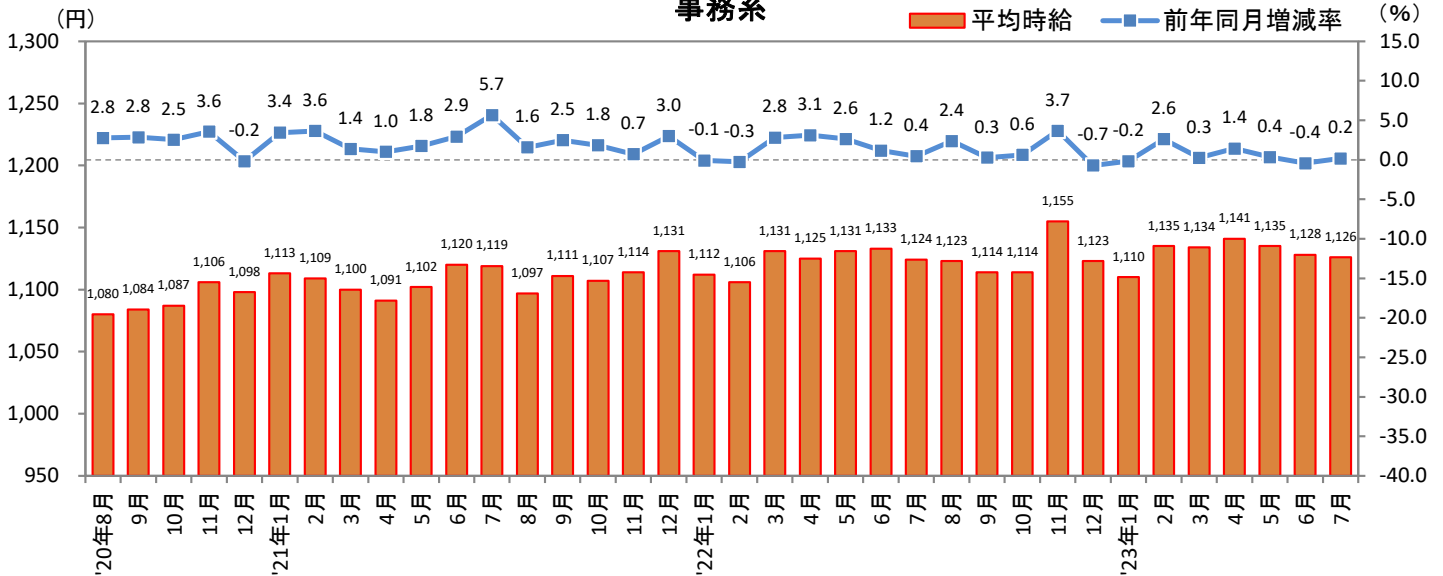

3. 福岡県 職種別 平均時給推移

販売・サービス系

フード系

製造・物流・清掃系

2023年8月22日

3. 福岡県 職種別 平均時給推移 (続き)

事務系

営業系