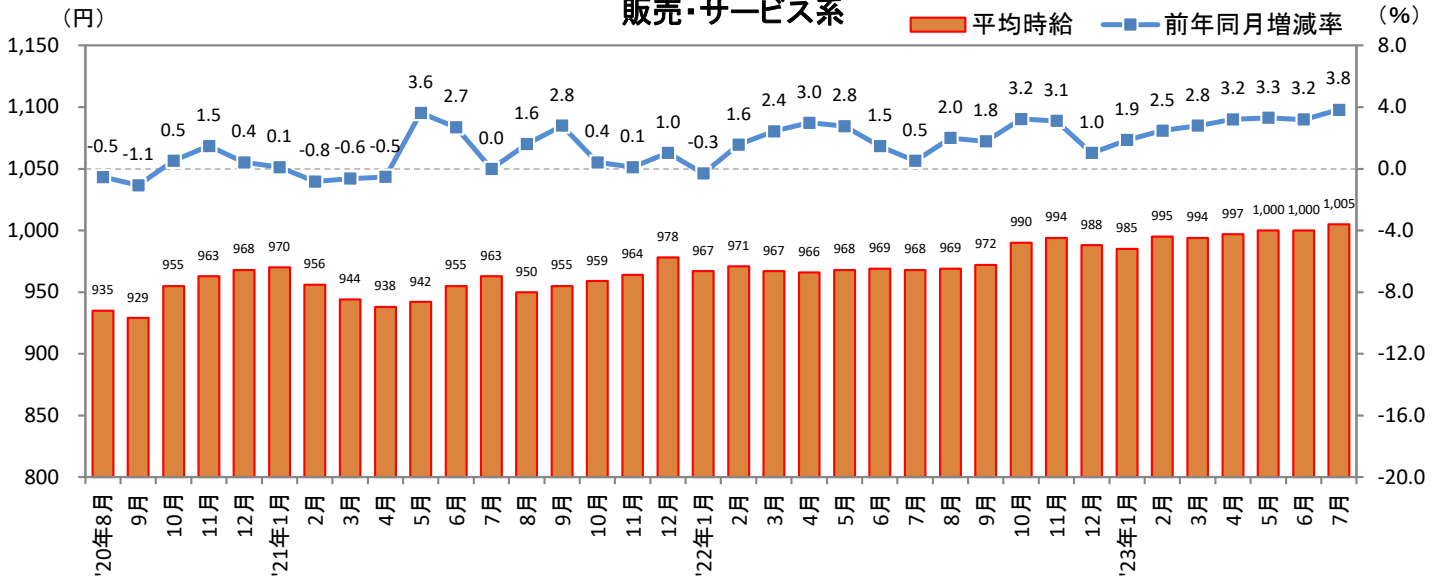

3. 福岡県 職種別 平均時給推移

販売・サービス系