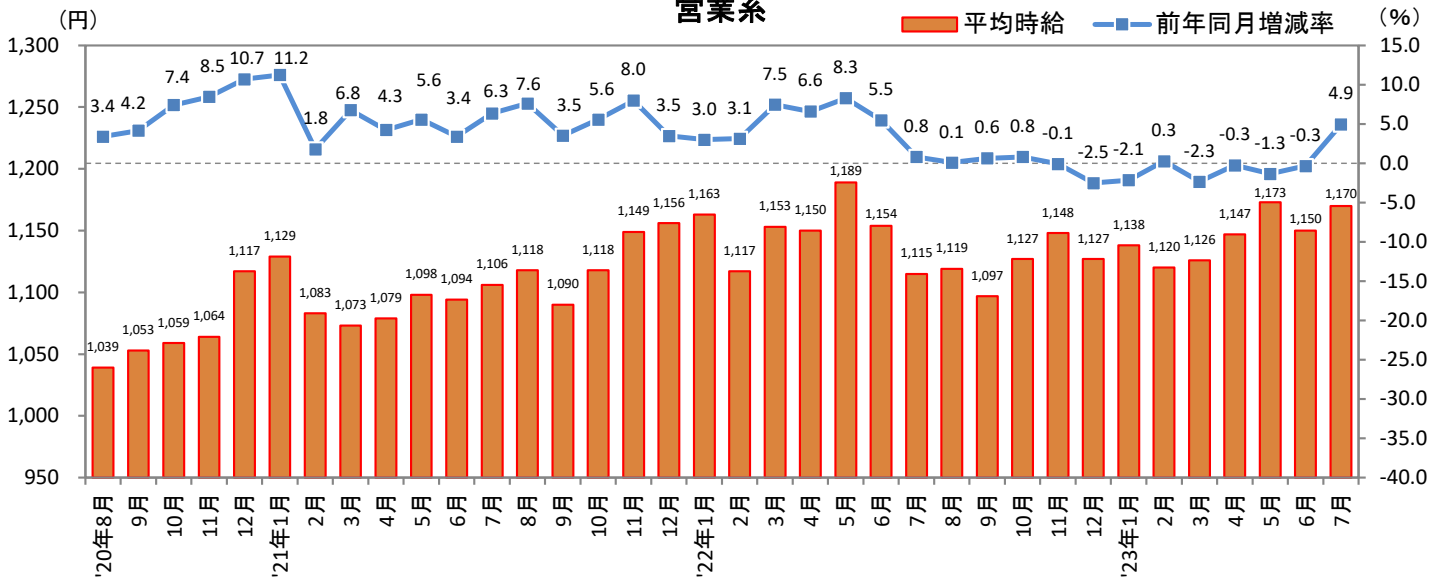

3. 福岡県 職種別 平均時給推移

販売・サービス系

フード系

製造・物流・清掃系

2023年8月22日

3. 福岡県 職種別 平均時給推移 (続き)

事務系

営業系