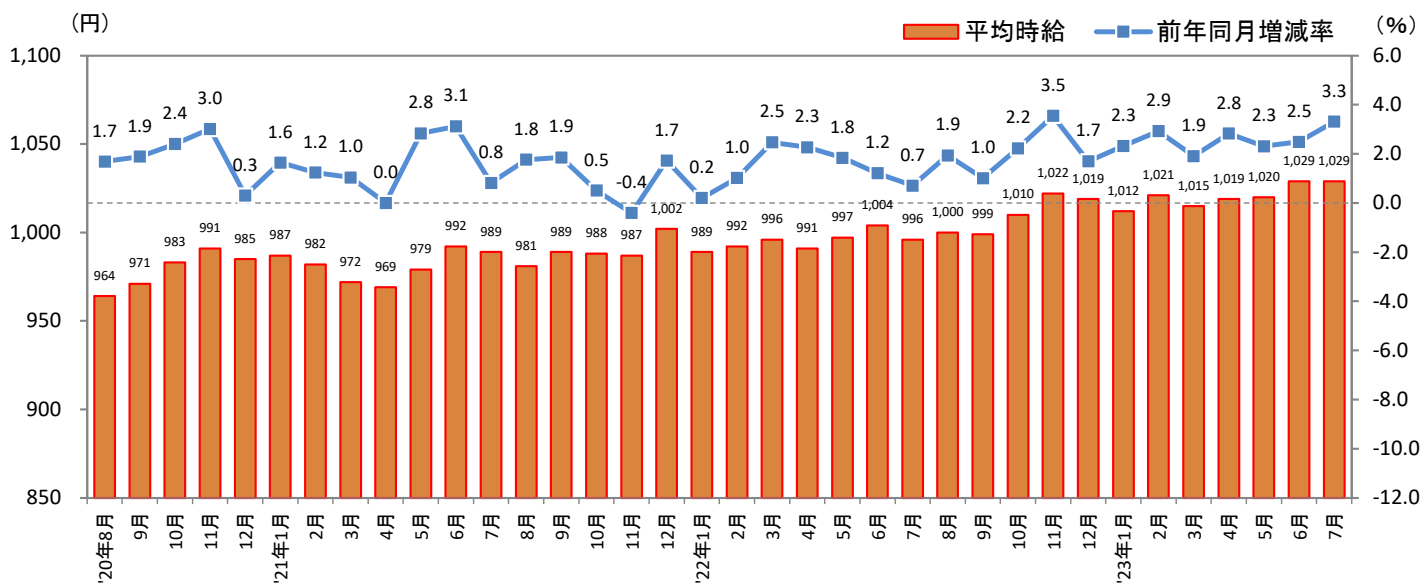

本調査は、当社が企画運営する求人メディア『TOWNWORK』『fromAnavi』に掲載された求人情報より、「アルバイト・パート」募集の求人情報を抽出し、募集時平均時給を集計しています。

※各数値については四捨五入しているため、増減額および率が表記内の数値を集計した結果と一致しない場合があります。

■ 福岡県の平均時給は1,029円（前年同月996円、前月1,029円）

販売・サービス系で過去最高額を更新※

前年同月より33円増加（増減率+3.3%）、前月からは増減なしとなった。職種別に見ると、前年同月比は「フード系」（増減額+50円、増減率+5.3%）、「専門職系」（同+49円、+4.5%）など全職種でプラス。前月比は「販売・サービス系」（増減額+5円、増減率+0.5%）など2職種でプラスとなった。

（※2018年3月度以降の集計データによる）

1. 福岡県 平均時給推移

本件に関する
お問い合わせ先

<https://www.recruit.co.jp/support/form/>