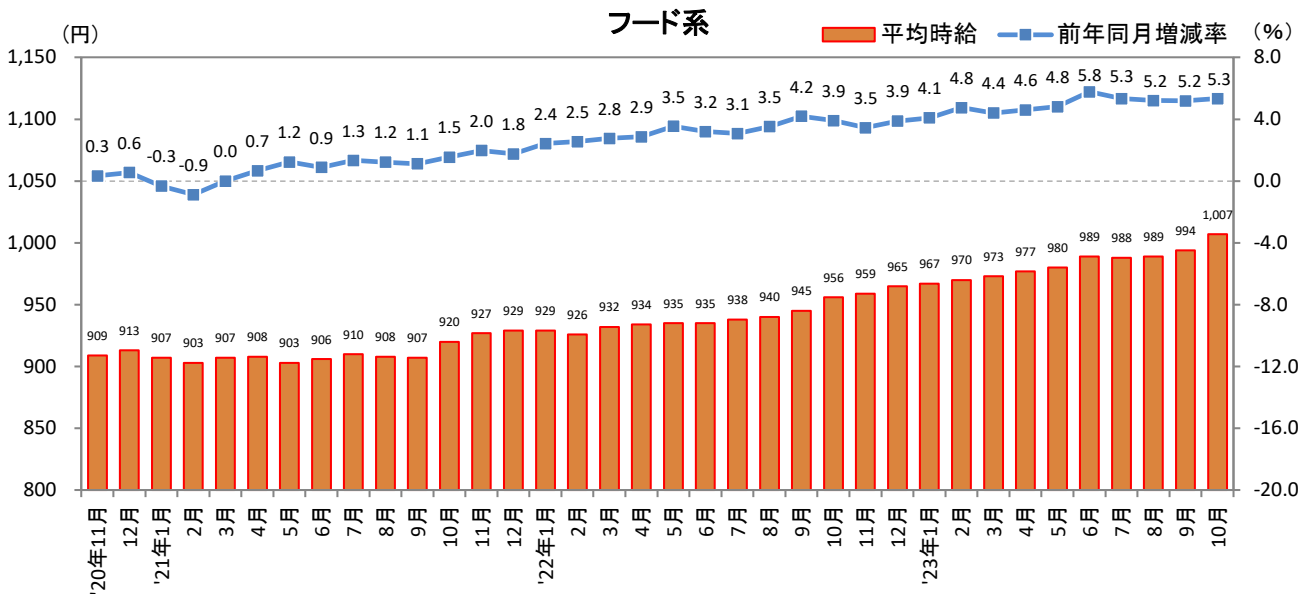

2023年11月15日

3. 福岡県 職種別 平均時給推移