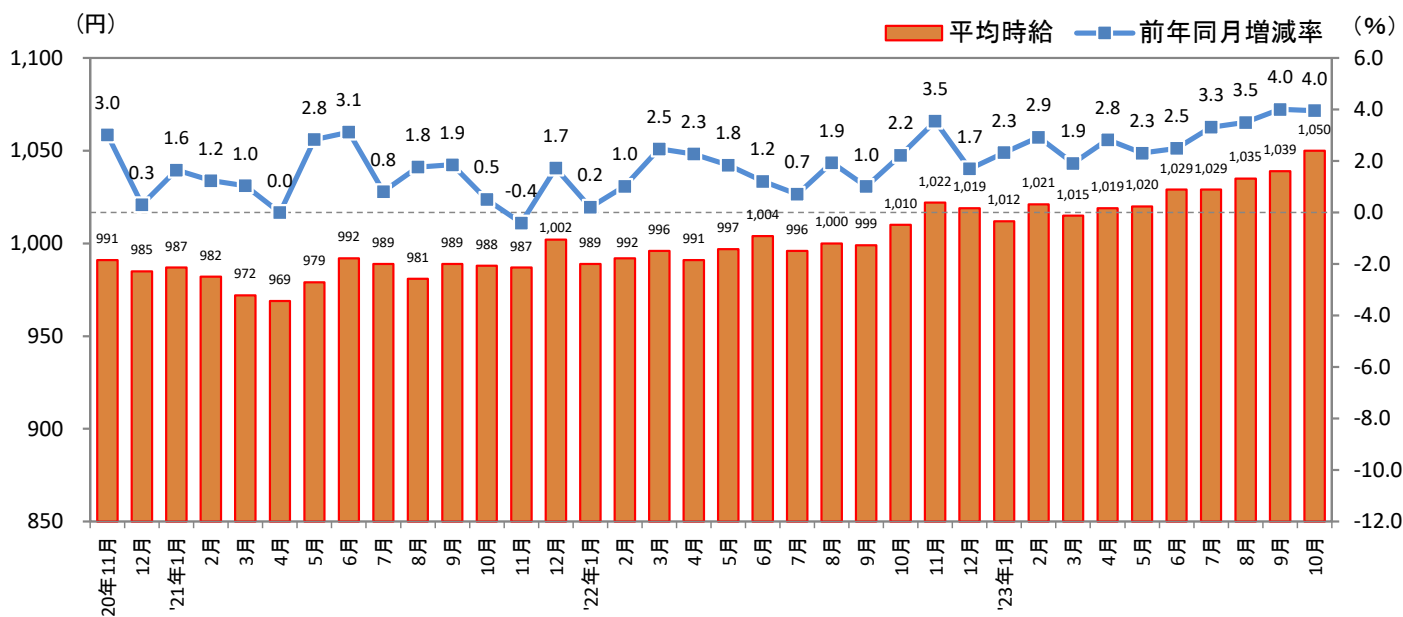

[福岡県版]

— 2023年10月度 アルバイト・パート募集時平均時給調査 — 福岡県の10月度平均時給は前年同月より40円増加の1,050円

株式会社リクルート（本社：東京都千代田区、代表取締役社長：北村 吉弘）の調査研究機関『ジョブズリサーチセンター（JBRC）』（<https://jbrc.recruit.co.jp/>）が、2023年10月度の「福岡県版 アルバイト・パート募集時平均時給調査」をまとめましたので、ご報告致します。

本調査は、当社が企画運営する求人メディア『TOWNWORK』『fromAnavi』に掲載された求人情報より、「アルバイト・パート」募集の求人情報を抽出し、募集時平均時給を集計しています。

※各数値については四捨五入しているため、増減額および率が表記内の数値を集計した結果と一致しない場合があります。

■ 福岡県の平均時給は1,050円（前年同月1,010円、前月1,039円）

3カ月連続で過去最高額*を更新

前年同月より40円増加（増減率+4.0%）、前月からは11円増加（同+1.1%）となった。職種別に見ると、前年同月比は「専門職系」（増減額+66円、増減率+5.9%）、「フード系」（同+51円、+5.3%）など全職種でプラス。前月比は「専門職系」（増減額+19円、増減率+1.6%）、「販売・サービス系」（同+15円、+1.5%）など5職種でプラスとなった。（※2018年3月度以降の集計データによる）

1. 福岡県 平均時給推移

本件に関する
お問い合わせ先

<https://www.recruit.co.jp/support/form/>