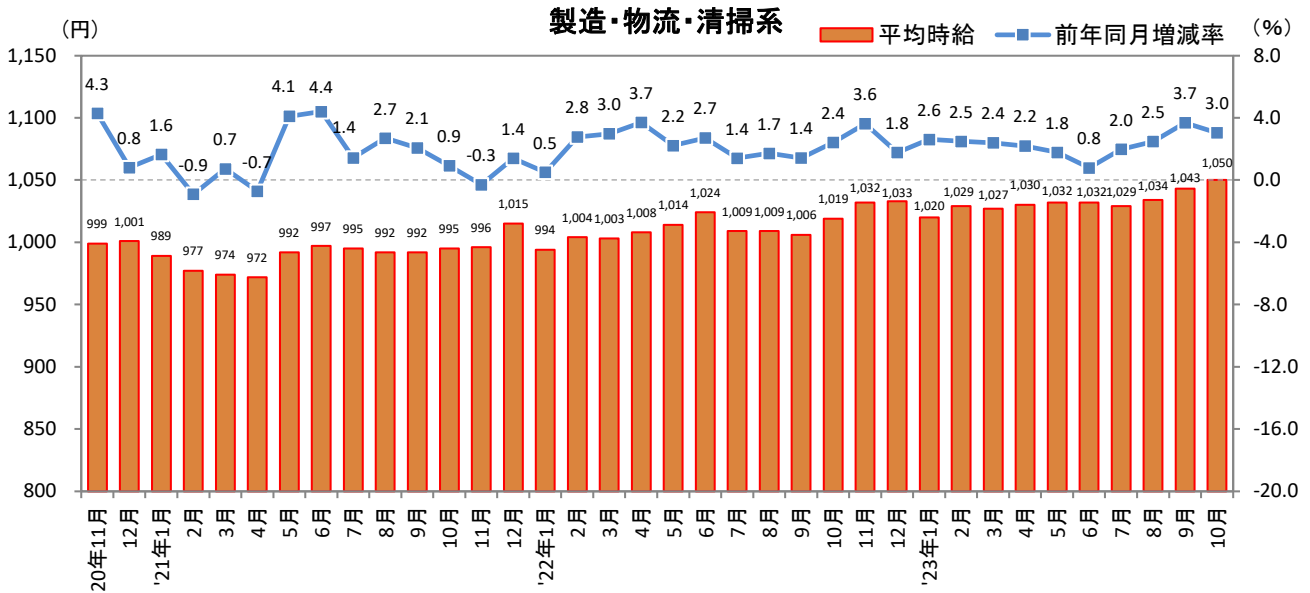

2023年11月15日

3. 福岡県 職種別 平均時給推移