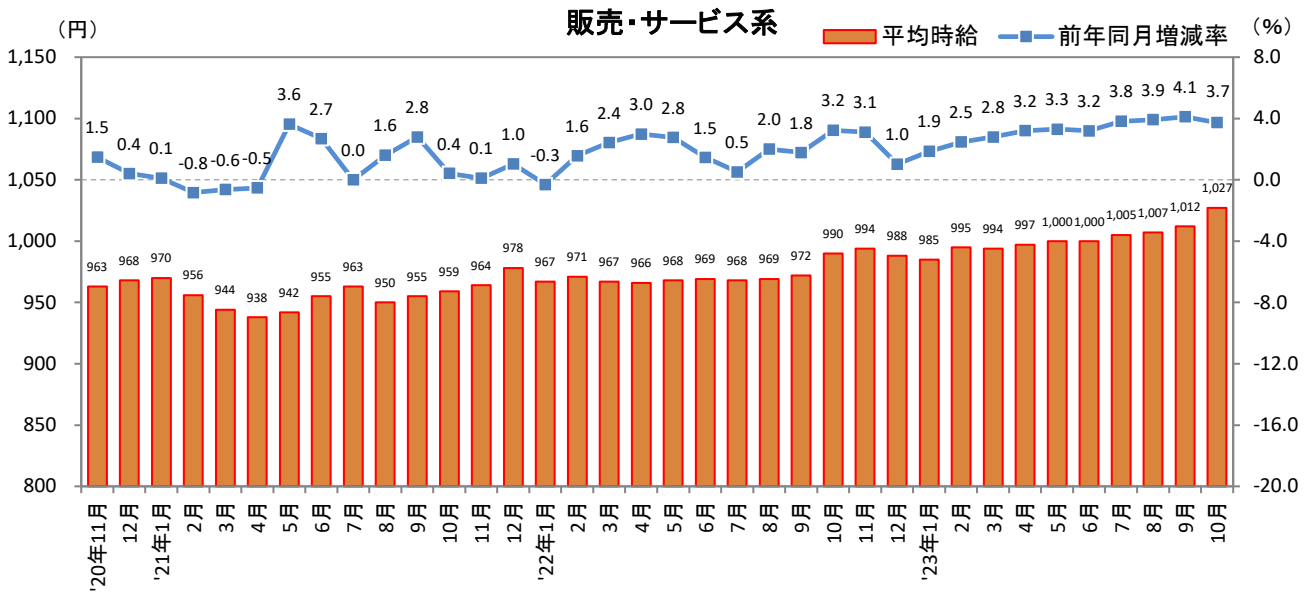

2023年11月15日

3. 福岡県 職種別 平均時給推移