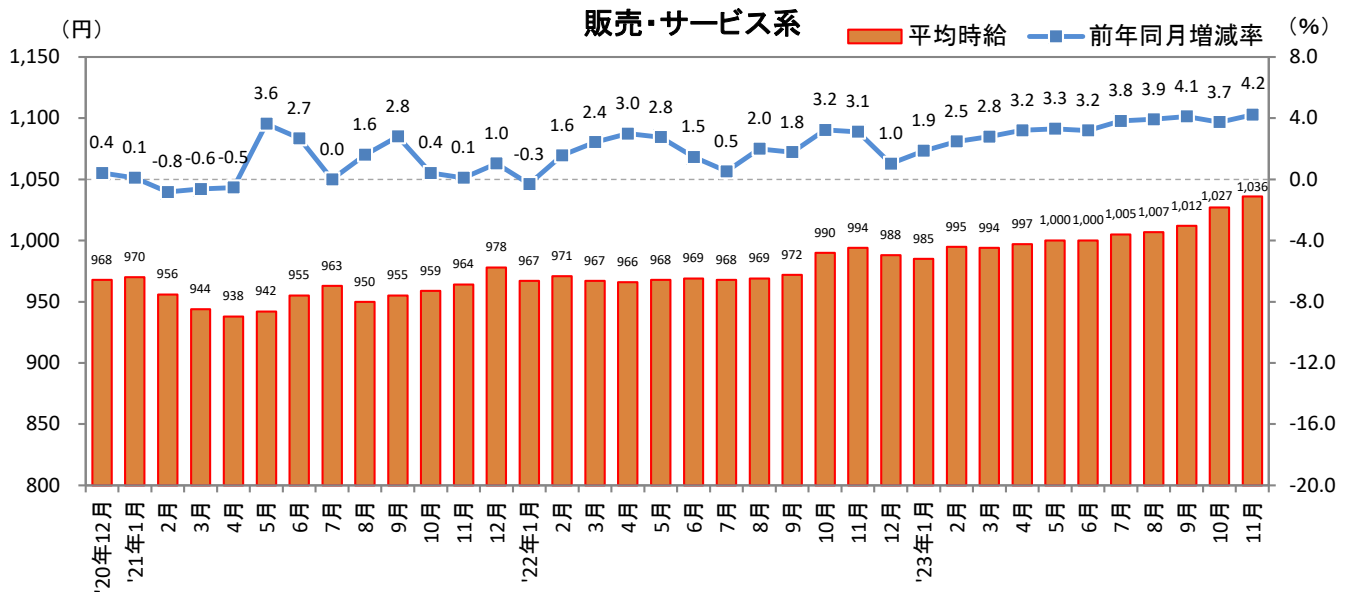

2023年12月14日

3. 福岡県 職種別 平均時給推移