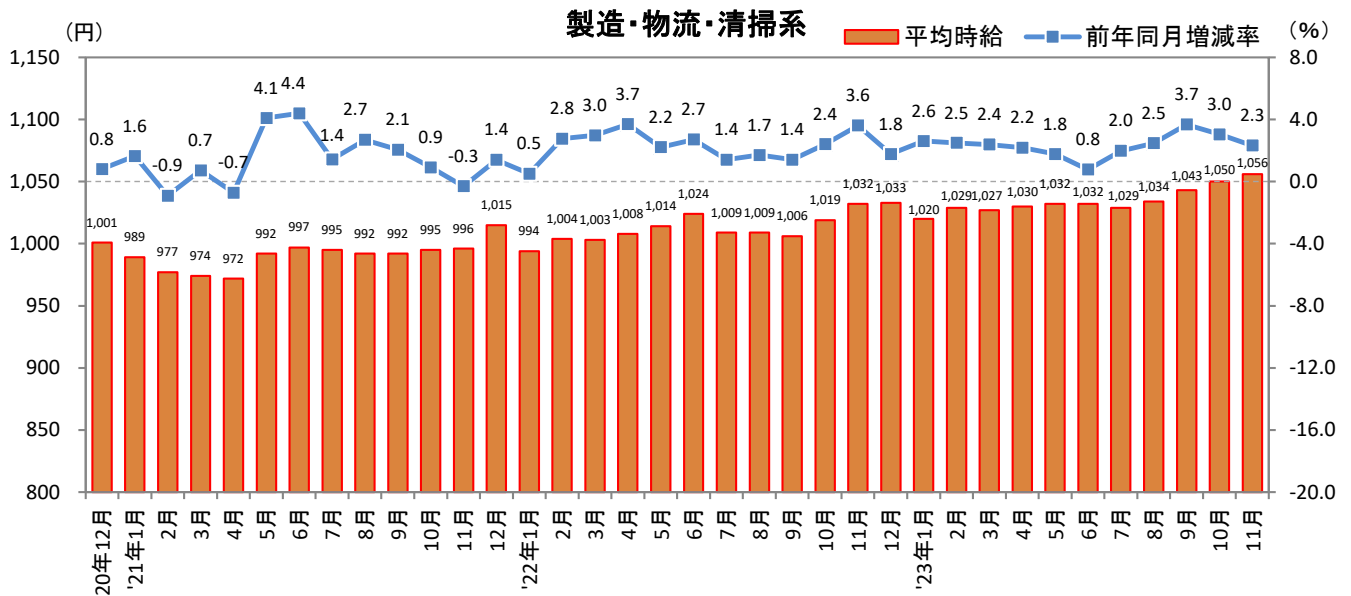

2023年12月14日

3. 福岡県 職種別 平均時給推移