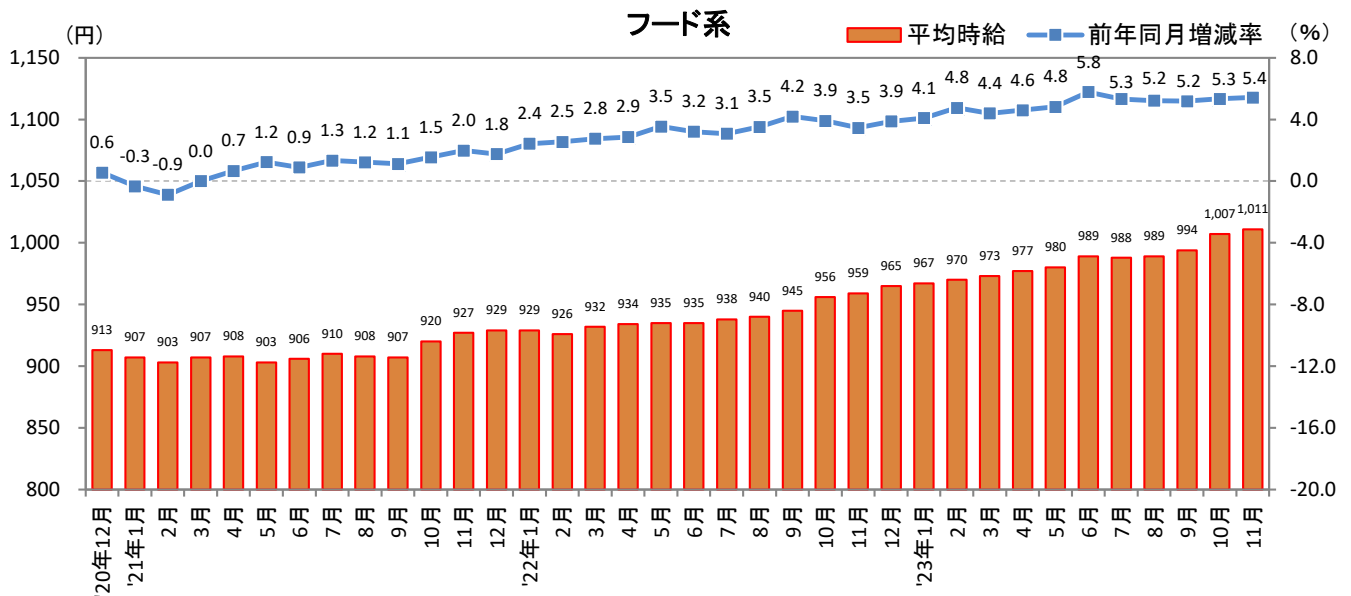

2023年12月14日

3. 福岡県 職種別 平均時給推移