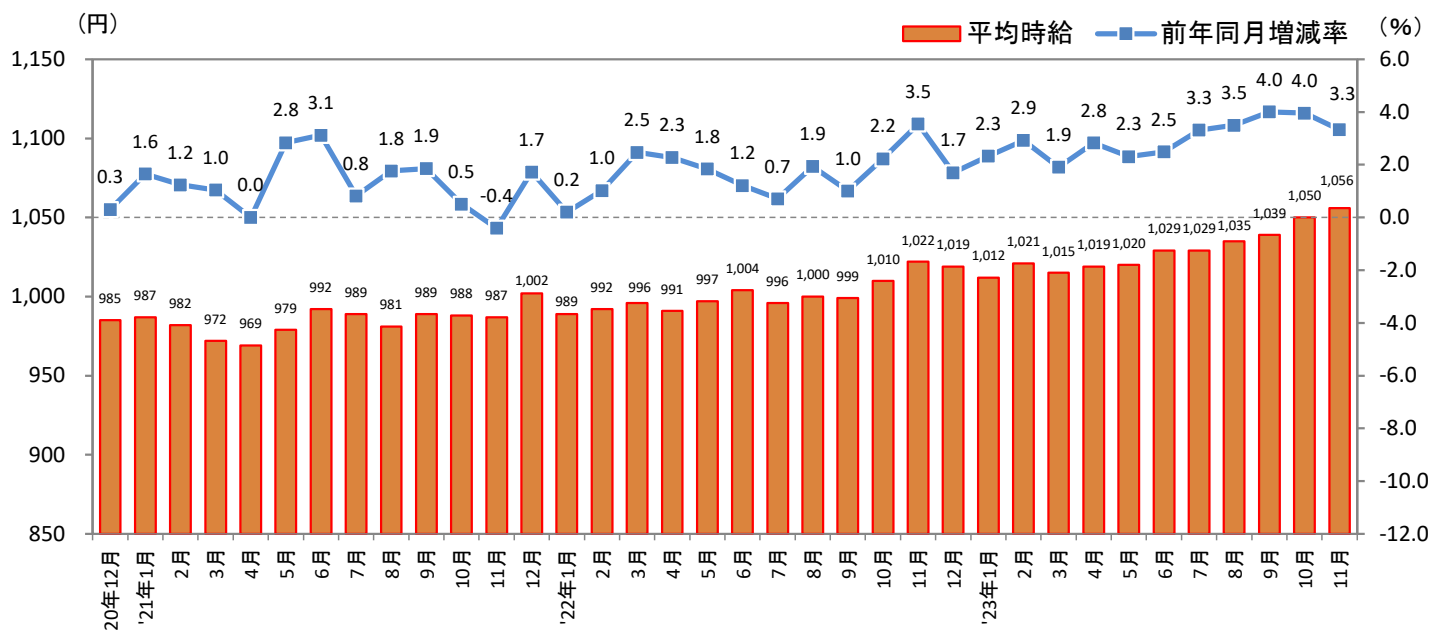

2023年12月14日

[福岡県版]

－2023年11月度 アルバイト・パート募集時平均時給調査－ 福岡県の11月度平均時給は前年同月より34円増加の1,056円

株式会社リクルート（本社：東京都千代田区、代表取締役社長：北村 吉弘）の調査研究機関『ジョブズリサーチセンター（JBRC）』（<https://jbrc.recruit.co.jp/>）が、2023年11月度の「福岡県版 アルバイト・パート募集時平均時給調査」をまとめましたので、ご報告致します。

本調査は、当社が企画運営する求人メディア『TOWNWORK』『fromAnavi』に掲載された求人情報より、「アルバイト・パート」募集の求人情報を抽出し、募集時平均時給を集計しています。

※各数値については四捨五入しているため、増減額および率が表記内の数値を集計した結果と一致しない場合があります。

■ 福岡県の平均時給は1,056円（前年同月1,022円、前月1,050円）

4カ月連続で過去最高額*を更新

前年同月より34円増加（増減率+3.3%）、前月からは6円増加（同+0.6%）となった。職種別に見ると、前年同月比は「フード系」（増減額+52円、増減率+5.4%）、「専門職系」（同+58円、+5.2%）など5職種でプラス。前月比は「販売・サービス系」（増減額+9円、増減率+0.9%）、「製造・物流・清掃系」（同+6円、+0.6%）など4職種でプラスとなった。（※2018年3月度以降の集計データによる）

1. 福岡県 平均時給推移

本件に関する
お問い合わせ先

<https://www.recruit.co.jp/support/form/>