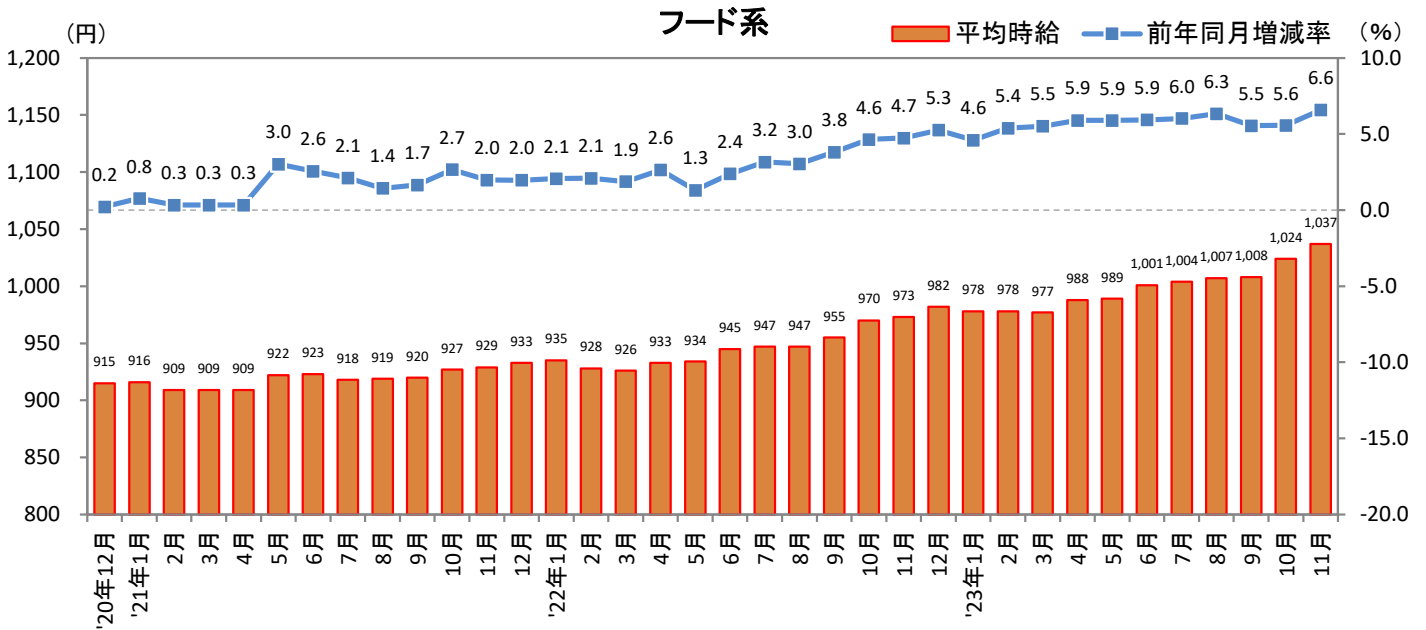

2023年12月14日

3. 北海道 職種別 平均時給推移