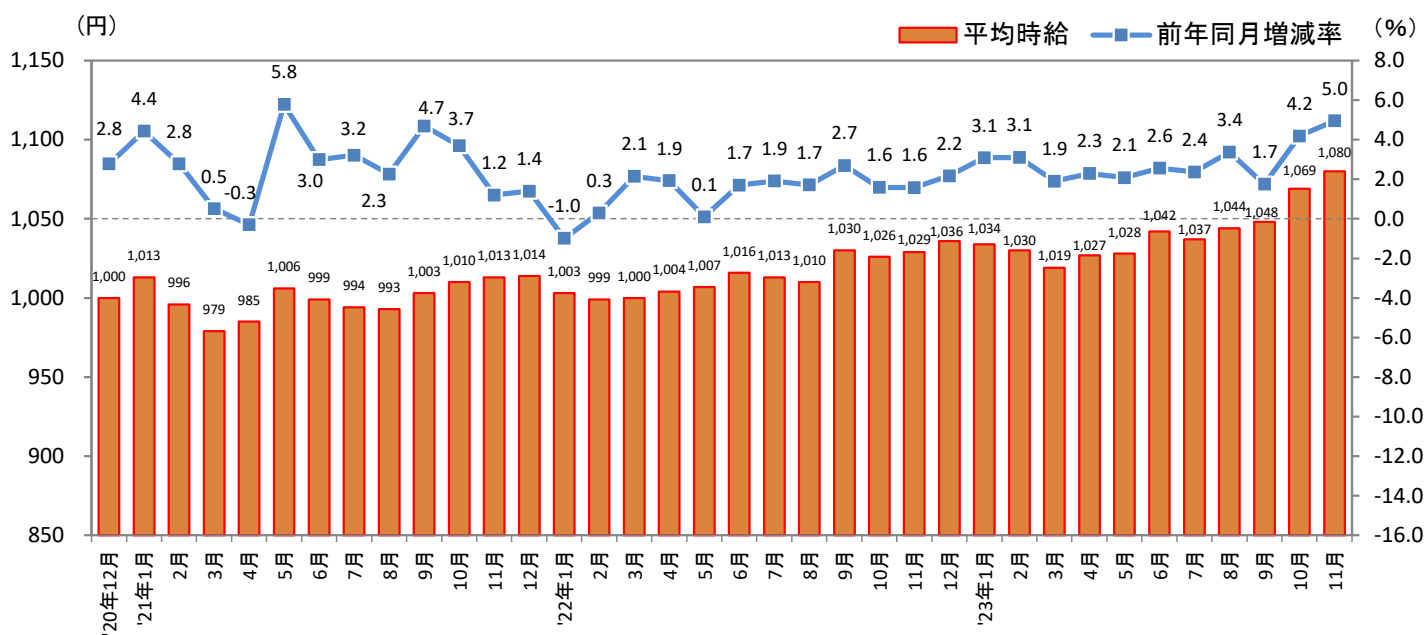

2023年12月14日

[北海道版]

— 2023年11月度 アルバイト・パート募集時平均時給調査 — 北海道の11月度平均時給は前年同月より51円増加の1,080円

株式会社リクルート（本社：東京都千代田区、代表取締役社長：北村 吉弘）の調査研究機関『ジョブズリサーチセンター（JBRC）』（<https://jbrc.recruit.co.jp/>）が、2023年11月度の「北海道版 アルバイト・パート募集時平均時給調査」をまとめましたので、ご報告致します。

本調査は、当社が企画運営する求人メディア『TOWNWORK』『fromAnavi』に掲載された求人情報より、「アルバイト・パート」募集の求人情報を抽出し、募集時平均時給を集計しています。

※各数値については四捨五入しているため、増減額および率が表記内の数値を集計した結果と一致しない場合があります。

■ 北海道の平均時給は1,080円（前年同月1,029円、前月1,069円）

4カ月連続で過去最高額*を更新

前年同月より51円増加（増減率+5.0%）、前月からは11円増加（同+1.0%）となった。職種別に見ると、前年同月比は「専門職系」（増減額+86円、増減率+7.7%）、「フード系」（同+64円、+6.6%）、「販売・サービス系」（同+59円、+6.0%）など全職種でプラス。前月比は「事務系」（増減額+38円、増減率+3.2%）、「専門職系」（同+25円、+2.1%）など5職種でプラスとなった。（※2018年3月度以降の集計データによる）

1. 北海道 平均時給推移

本件に関する
お問い合わせ先

<https://www.recruit.co.jp/support/form/>