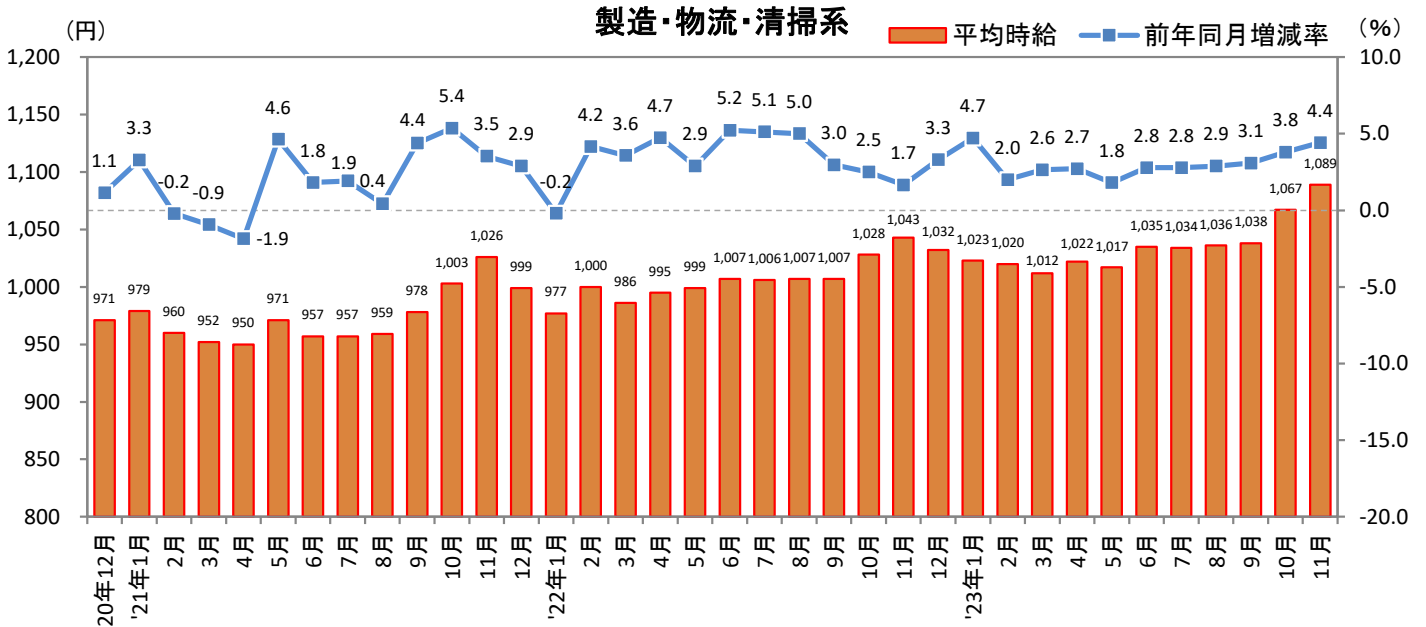

2023年12月14日

3. 北海道 職種別 平均時給推移