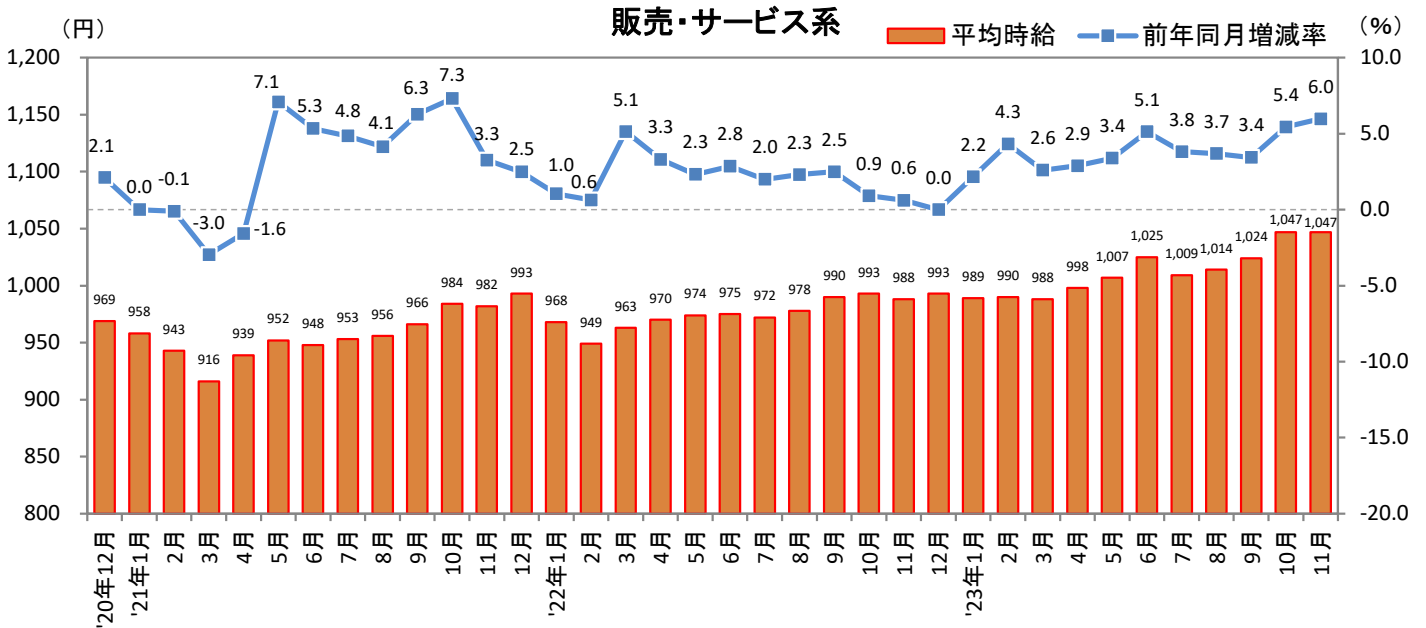

2023年12月14日

3. 北海道 職種別 平均時給推移