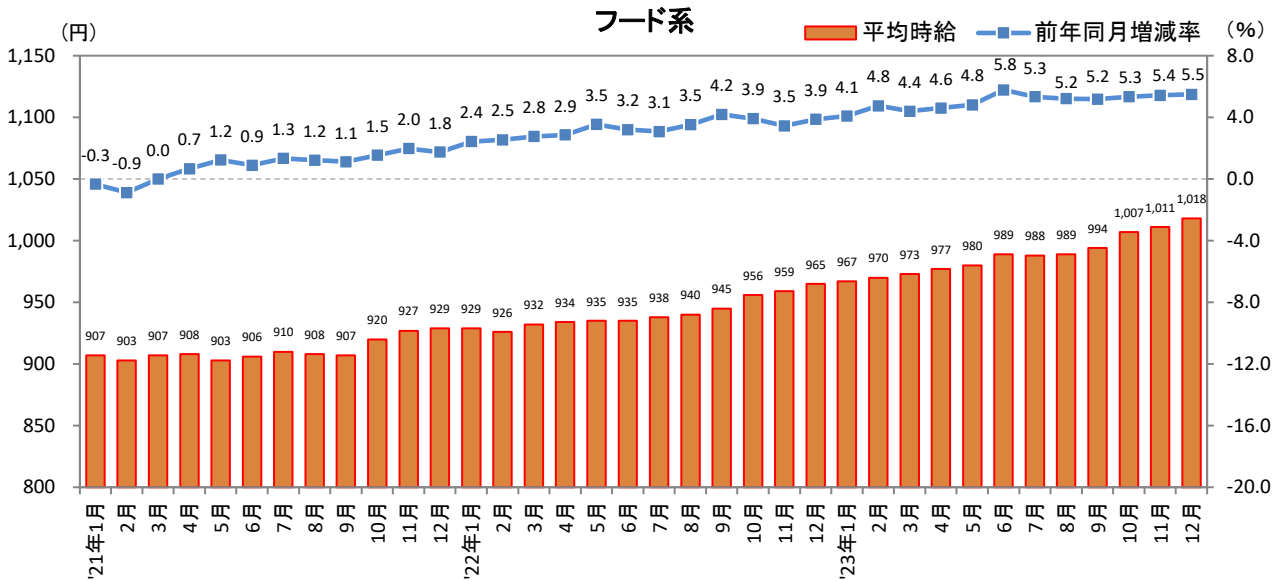

2024年1月19日

3. 福岡県 職種別 平均時給推移