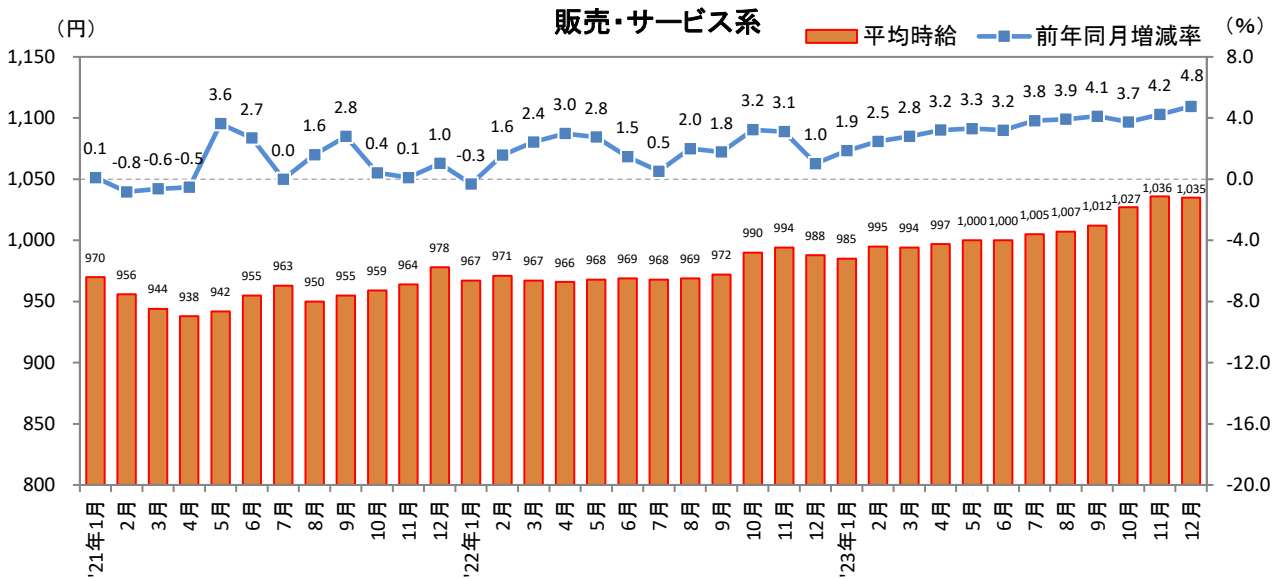

2024年1月19日

3. 福岡県 職種別 平均時給推移