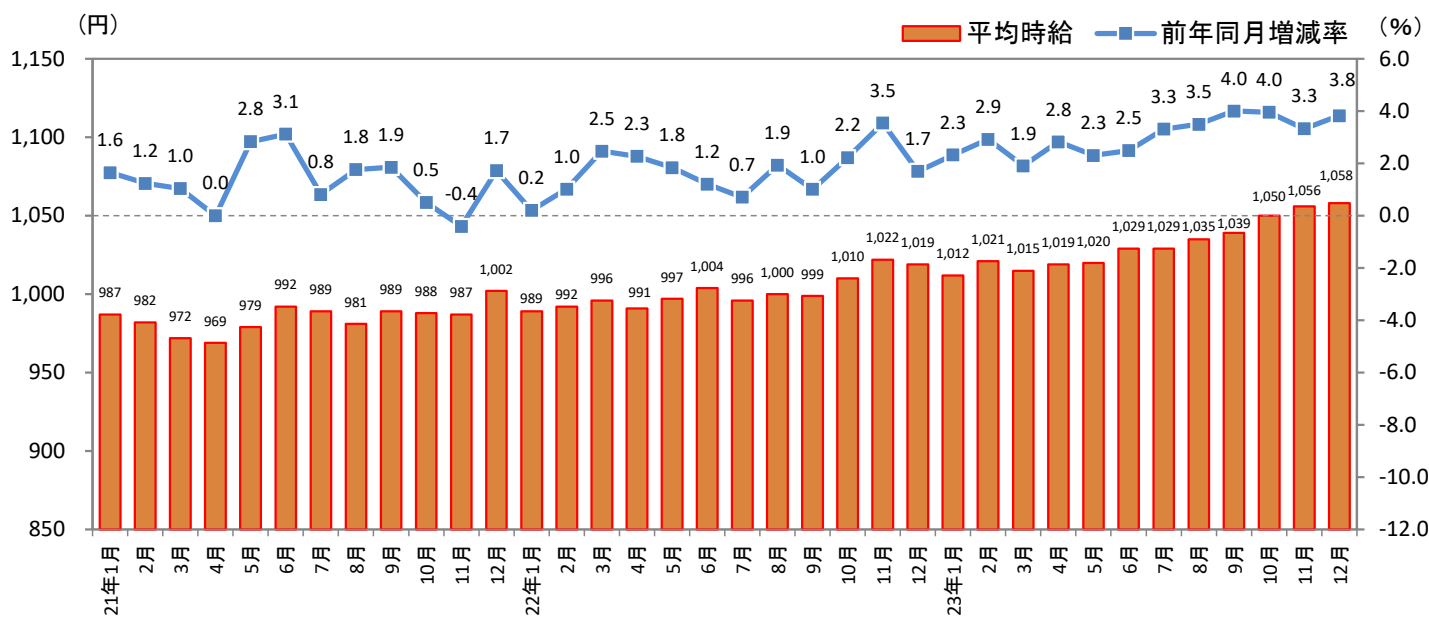

[福岡県版]

— 2023年12月度 アルバイト・パート募集時平均時給調査 — 福岡県の12月度平均時給は前年同月より39円増加の1,058円

株式会社リクルート（本社：東京都千代田区、代表取締役社長：北村 吉弘）の調査研究機関『ジョブズリサーチセンター（JBRC）』（<https://jbrc.recruit.co.jp/>）が、2023年12月度の「福岡県版 アルバイト・パート募集時平均時給調査」をまとめましたので、ご報告致します。

本調査は、当社が企画運営する求人メディア『TOWNWORK』『fromAnavi』に掲載された求人情報より、「アルバイト・パート」募集の求人情報を抽出し、募集時平均時給を集計しています。

※各数値については四捨五入しているため、増減額および率が表記内の数値を集計した結果と一致しない場合があります。

■ 福岡県の平均時給は1,058円（前年同月1,019円、前月1,056円）

5カ月連続で過去最高額*を更新

前年同月より39円増加（増減率+3.8%）、前月からは2円増加（同+0.2%）となった。職種別に見ると、前年同月比は「フード系」（増減額+53円、増減率+5.5%）、「販売・サービス系」（同+47円、+4.8%）など全職種でプラス。前月比は「フード系」（増減額+7円、増減率+0.7%）、「事務系」（同+1円、+0.1%）など2職種でプラスとなった（※2018年3月度以降の集計データによる）。

1. 福岡県 平均時給推移