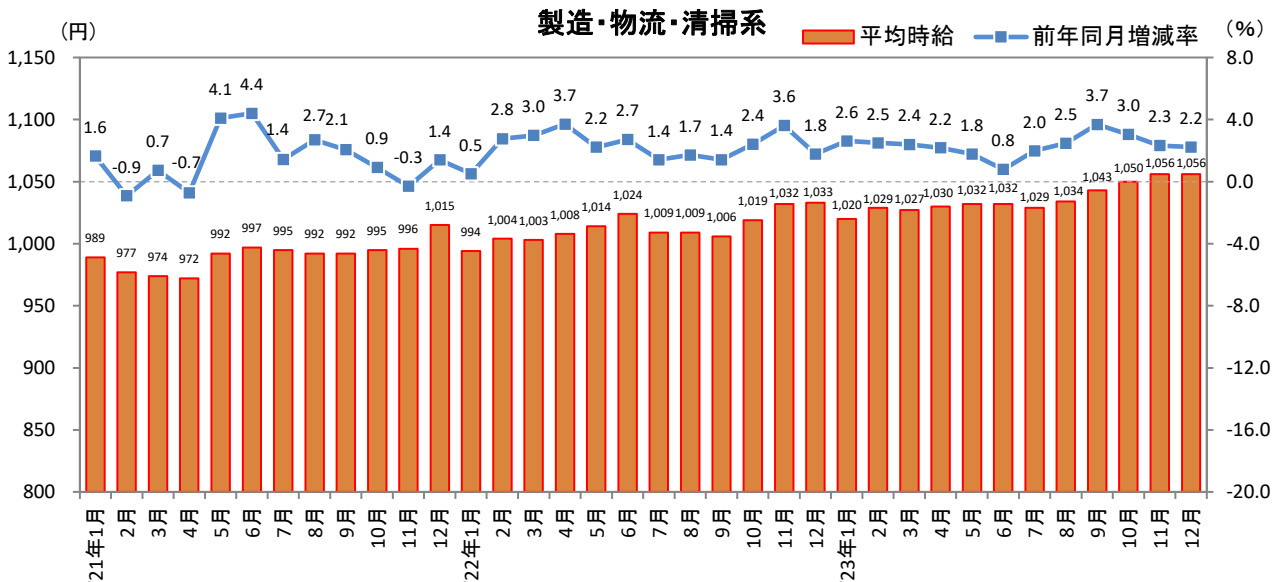

2024年1月19日

3. 福岡県 職種別 平均時給推移