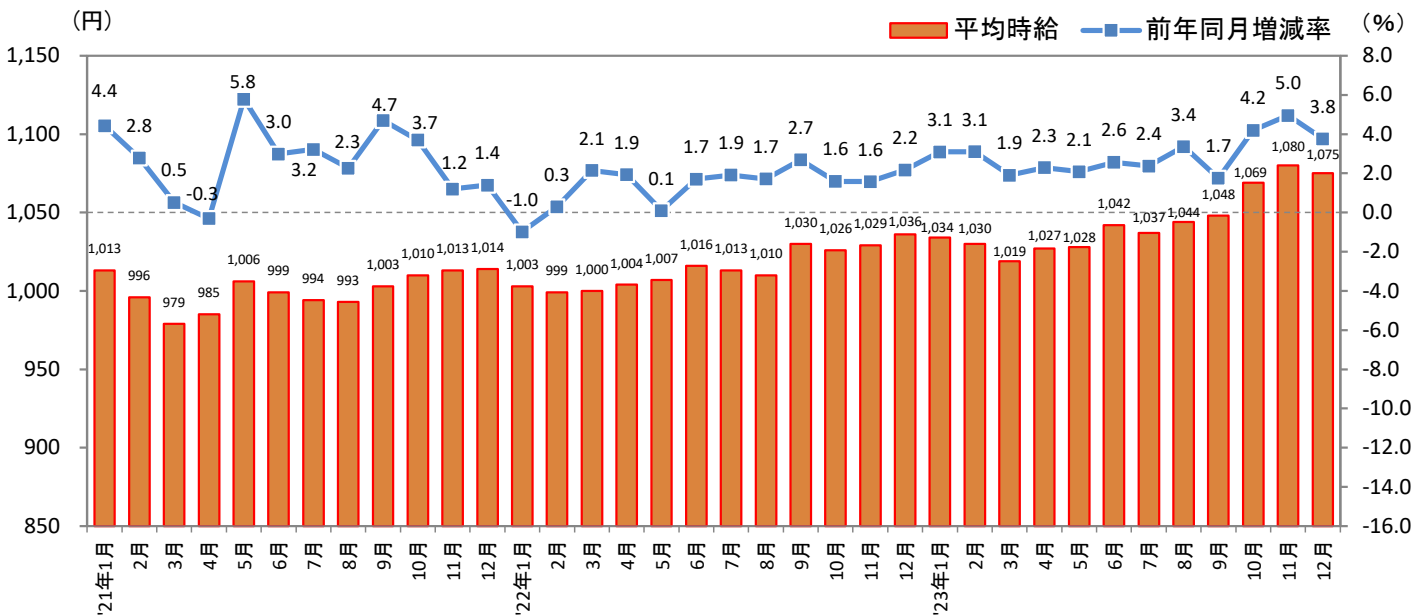

[北海道版]

— 2023年12月度 アルバイト・パート募集時平均時給調査 — 北海道の12月度平均時給は前年同月より39円増加の1,075円

株式会社リクルート（本社：東京都千代田区、代表取締役社長：北村 吉弘）の調査研究機関『ジョブズリサーチセンター（JBRC）』（<https://jbrc.recruit.co.jp/>）が、2023年12月度の「北海道版 アルバイト・パート募集時平均時給調査」をまとめましたので、ご報告致します。

本調査は、当社が企画運営する求人メディア『TOWNWORK』『fromAnavi』に掲載された求人情報より、「アルバイト・パート」募集の求人情報を抽出し、募集時平均時給を集計しています。

※各数値については四捨五入しているため、増減額および率が表記内の数値を集計した結果と一致しない場合があります。

■ 北海道の平均時給は1,075円（前年同月1,036円、前月1,080円）

前年同月より39円増加（増減率+3.8%）、前月からは5円減少（同-0.5%）となった。職種別に見ると、前年同月比は「フード系」（増減額+62円、増減率+6.3%）、「販売・サービス系」（同+56円、+5.6%）、「専門職系」（同+59円、+5.2%）など全職種でプラス。前月比は「製造・物流・清掃系」（増減額-26円、増減率-2.4%）、「事務系」（同-22円、-1.8%）など4職種でマイナスとなった（※2018年3月度以降の集計データによる）。

1. 北海道 平均時給推移

本件に関する
お問い合わせ先

<https://www.recruit.co.jp/support/form/>