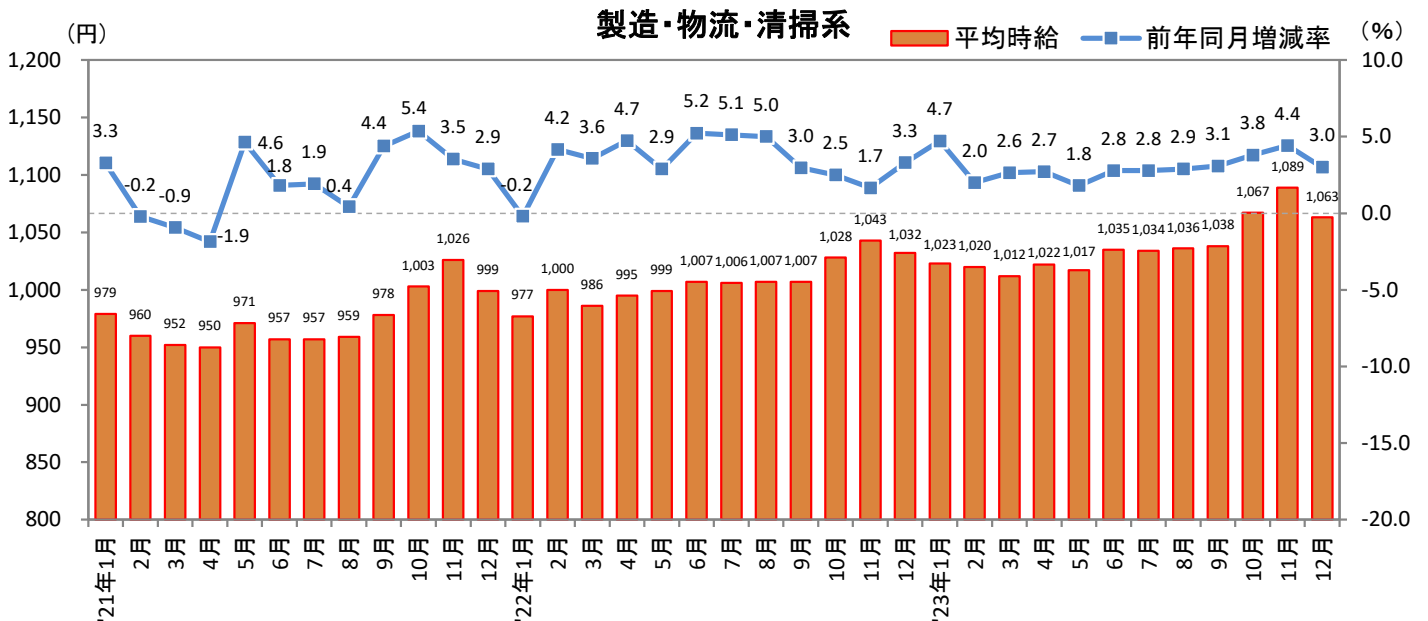

<集計対象職種について>

対象媒体に掲載される求人情報より、大分類を以下の通りとした。なお、「その他」については掲載を割愛した。

販売・サービス系 / フード系 / 製造・物流・清掃系 / 事務系 / 営業系 / 専門職系 / その他

<エリア区分について> 対象媒体に掲載される求人情報記載の所在地に準拠し、以下の通りとした。

北海道	北海道	関西	大阪府、兵庫県、京都府、奈良県、滋賀県、和歌山県
東北	宮城県、青森県、岩手県、秋田県、山形県、福島県	中国・四国	広島県、岡山県、山口県、島根県、鳥取県、香川県、徳島県、愛媛県、高知県
北関東	栃木県、群馬県、茨城県		
首都圏	東京都、神奈川県、千葉県、埼玉県	九州	福岡県、佐賀県、長崎県、熊本県、大分県、宮崎県、鹿児島県、沖縄県
甲信越・北陸	山梨県、長野県、新潟県、石川県、富山県、福井県		
東海	愛知県、三重県、岐阜県、静岡県		

2024年1月19日

3. 北海道 職種別 平均時給推移

2024年1月19日

3. 北海道 職種別 平均時給推移 (続き)