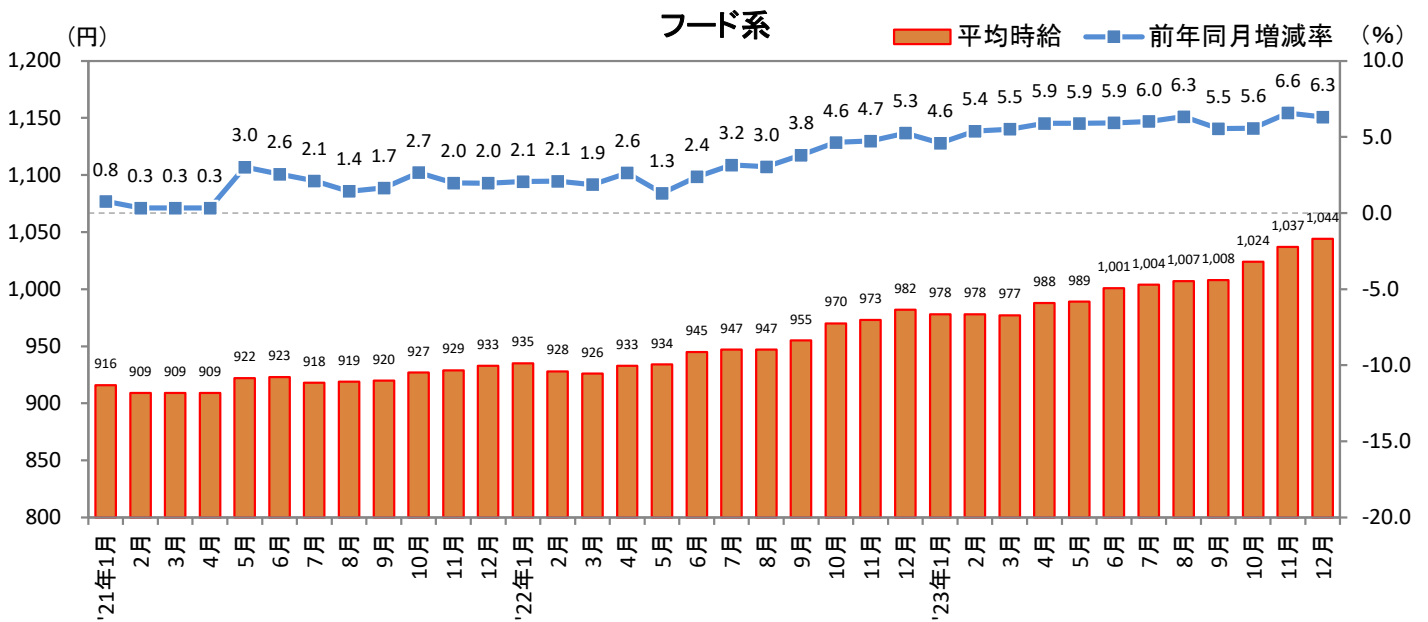

2024年1月19日

3. 北海道 職種別 平均時給推移