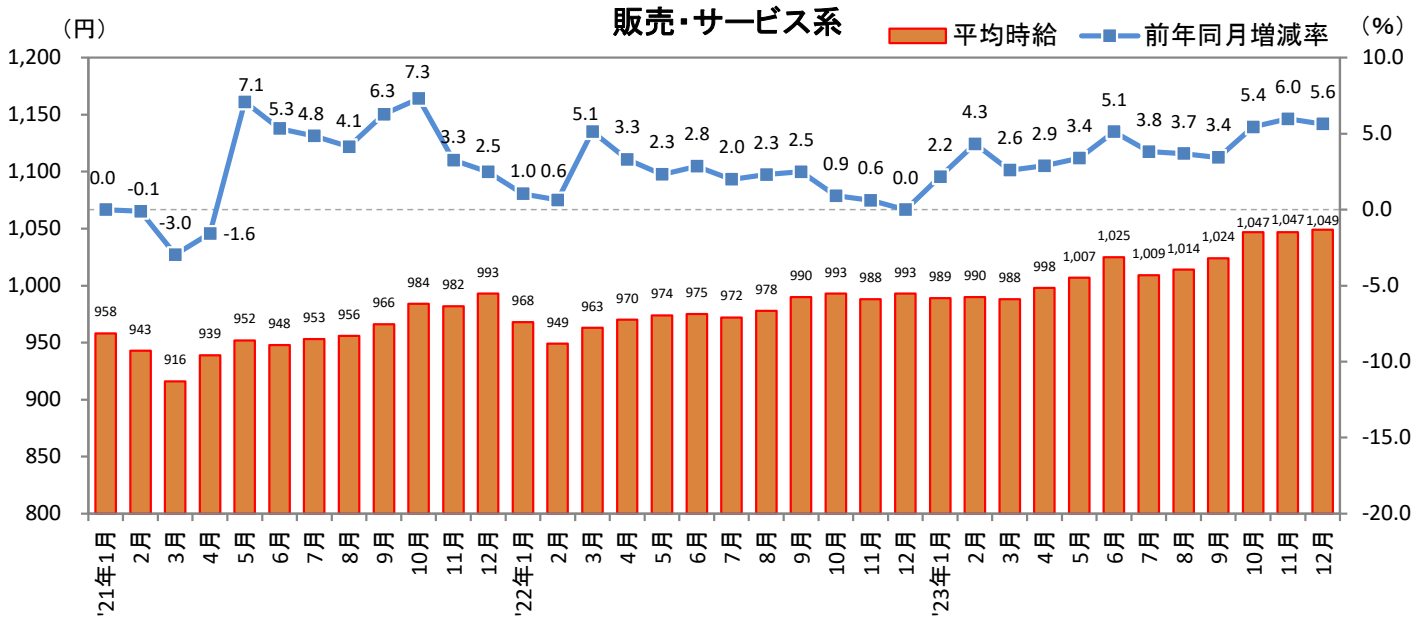

<集計対象職種について>

対象媒体に掲載される求人情報より、大分類を以下の通りとした。なお、「その他」については掲載を割愛した。

販売・サービス系 / フード系 / 製造・物流・清掃系 / 事務系 / 営業系 / 専門職系 / その他

<エリア区分について> 対象媒体に掲載される求人情報記載の所在地に準拠し、以下の通りとした。

北海道	北海道	関西	大阪府、兵庫県、京都府、奈良県、滋賀県、和歌山県
東北	宮城県、青森県、岩手県、秋田県、山形県、福島県	中国・四国	広島県、岡山県、山口県、島根県、鳥取県、香川県、徳島県、愛媛県、高知県
北関東	栃木県、群馬県、茨城県		
首都圏	東京都、神奈川県、千葉県、埼玉県	九州	福岡県、佐賀県、長崎県、熊本県、大分県、宮崎県、鹿児島県、沖縄県
甲信越・北陸	山梨県、長野県、新潟県、石川県、富山県、福井県		
東海	愛知県、三重県、岐阜県、静岡県		

2024年1月19日

3. 北海道 職種別 平均時給推移

2024年1月19日

3. 北海道 職種別 平均時給推移 (続き)