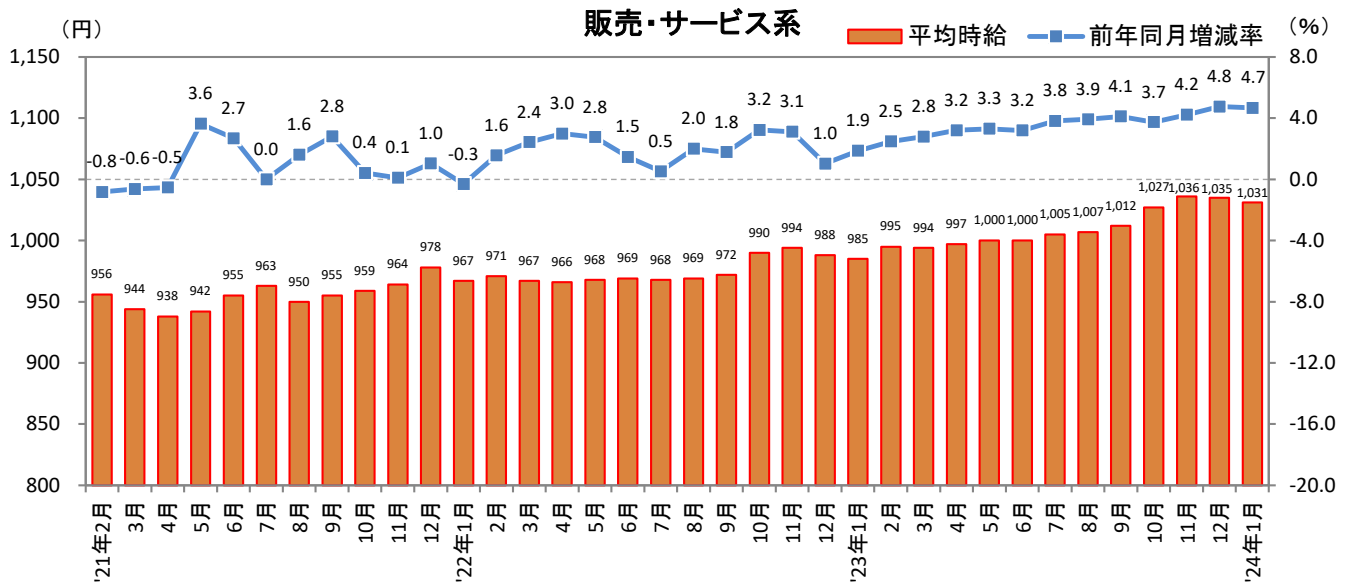

3. 福岡県 職種別 平均時給推移