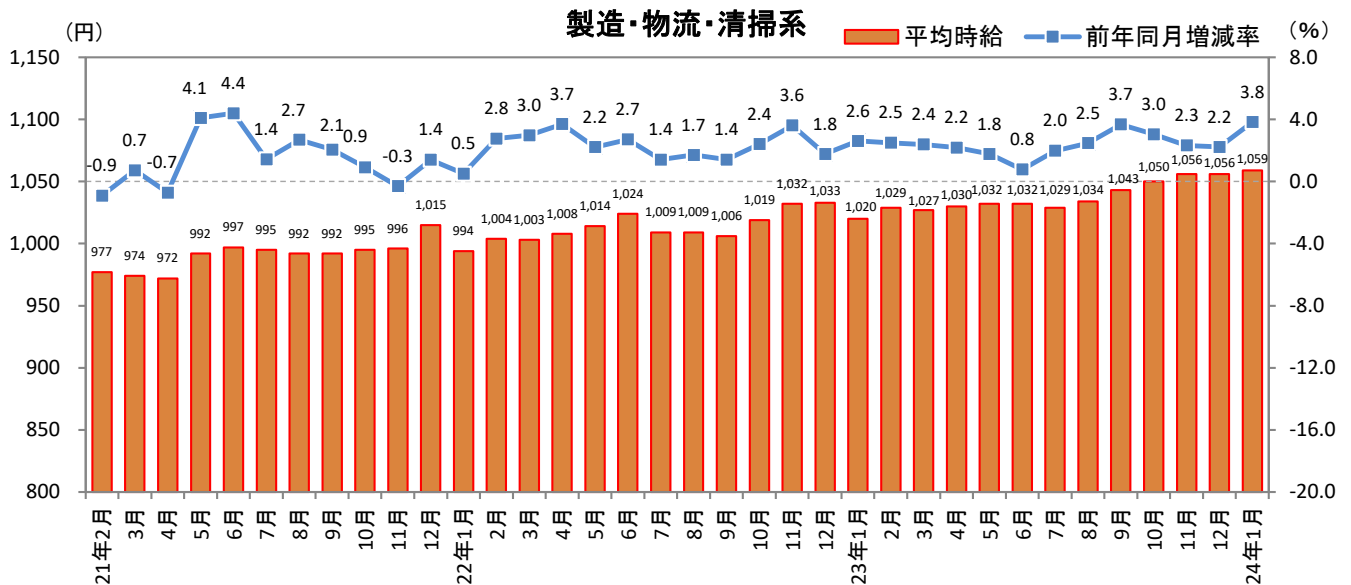

3. 福岡県 職種別 平均時給推移