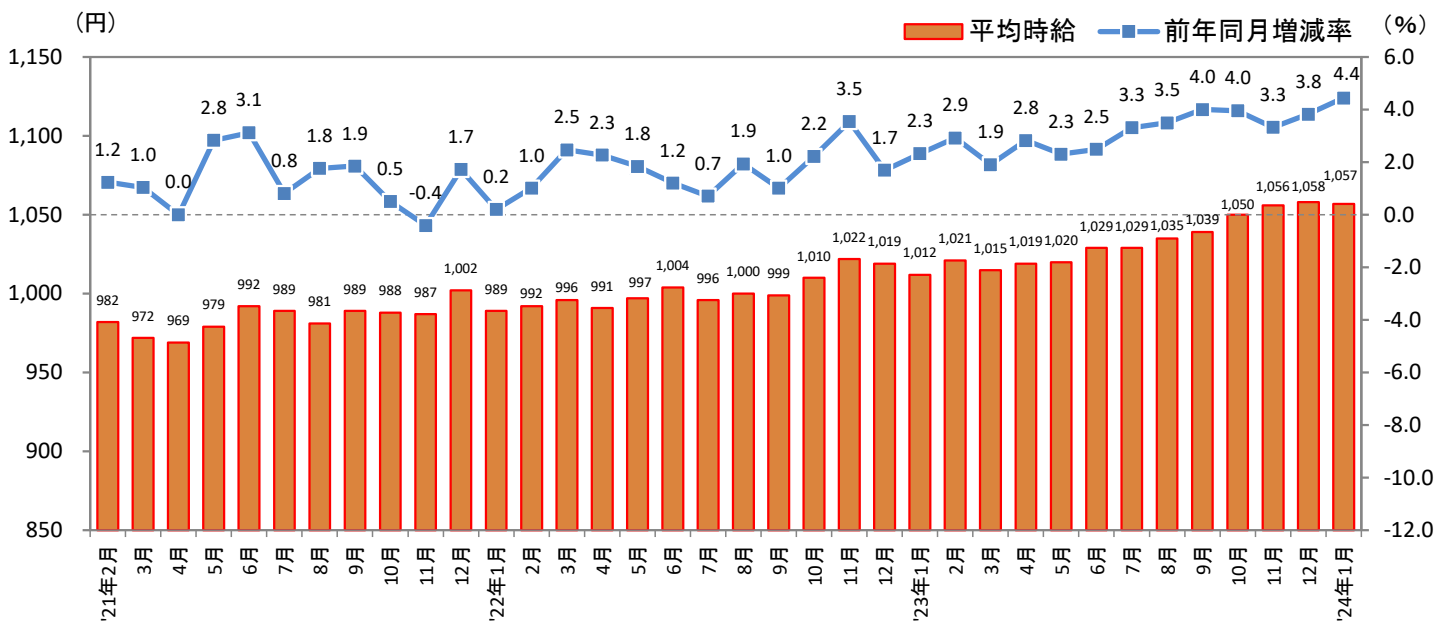

[福岡県版]

—2024年1月度 アルバイト・パート募集時平均時給調査— 福岡県の1月度平均時給は前年同月より45円増加の1,057円

株式会社リクルート（本社：東京都千代田区、代表取締役社長：北村 吉弘）の調査研究機関『ジョブズリサーチセンター（JBRC）』（<https://jbrc.recruit.co.jp/>）が、2024年1月度の「福岡県版 アルバイト・パート募集時平均時給調査」をまとめましたので、ご報告致します。

本調査は、当社が企画運営する求人メディア『TOWNWORK』『fromAnavi』に掲載された求人情報より、「アルバイト・パート」募集の求人情報を抽出し、募集時平均時給を集計しています。

※各数値については四捨五入しているため、増減額および率が表記内の数値を集計した結果と一致しない場合があります。

■ 福岡県の平均時給は1,057円（前年同月1,012円、前月1,058円）

前年同月より45円増加（増減率+4.4%）、前月比は1円減少（同-0.1%）となった。職種別に見ると、前年同月比は「フード系」（増減額+54円、増減率+5.6%）、「販売・サービス系」（同+46円、+4.7%）など全職種でプラス。前月比は「専門職系」（前月比増減額-12円、増減率-1.0%）、「事務系」（同-6円、-0.5%）など3職種でマイナスとなった。

1. 福岡県 平均時給推移

本件に関する
お問い合わせ先

<https://www.recruit.co.jp/support/form/>