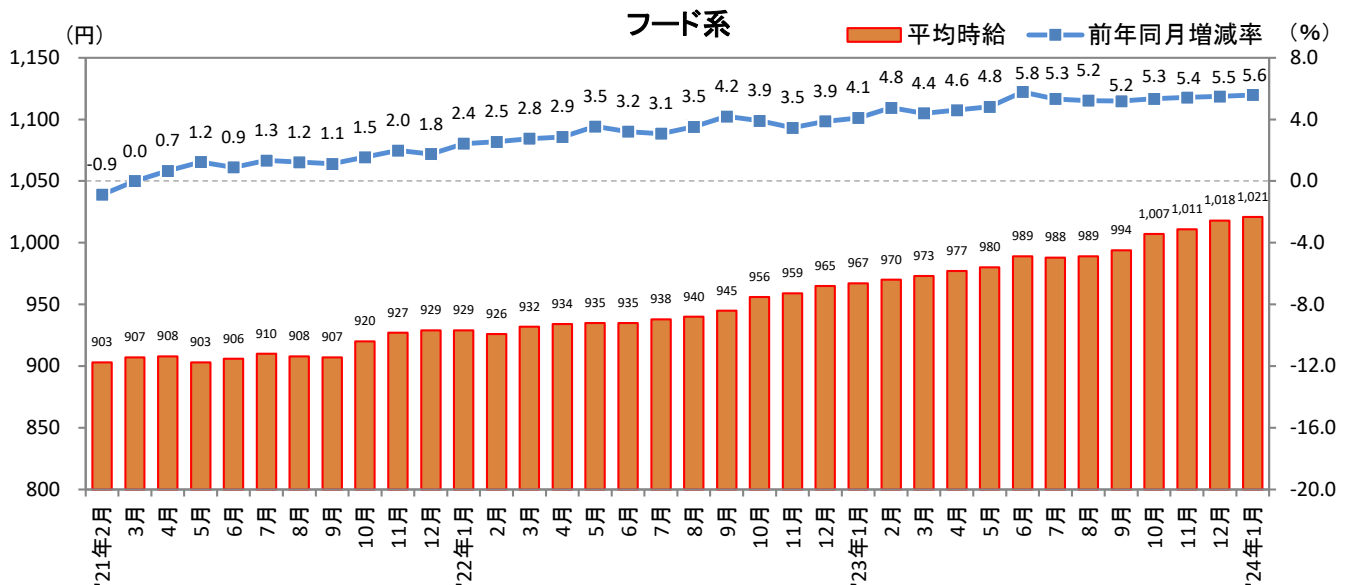

3. 福岡県 職種別 平均時給推移